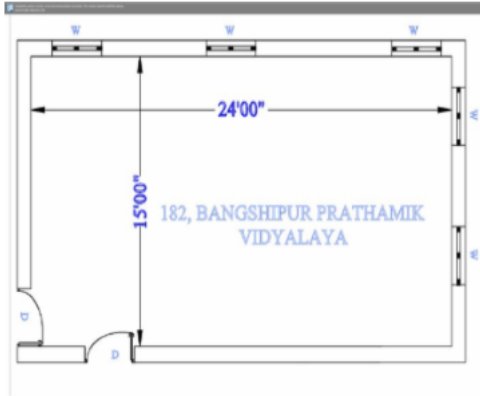

নির্বাচক নিবন্ধন আধিকারিকের স্বাক্ষর

Nazri Naksha

Google Map View

Polling Station Building Front View

Polling Station Front View

Cad View

Key MAP View

1 নাম : শংকর কাপাস পিতার নাম: অজয় কাপাস বাড়ির নং : n0047 বয়স : 73 লিঙ্গ : পুরুষ	BHV1482496 ফটো উপলব্ধ	2 নাম : কল্পনা কাপাস স্বামীর নাম: শংকর কাপাস বাড়ির নং : n0047 বয়স : 63 লিঙ্গ : মহিলা	WB/36/254/156087 ফটো উপলব্ধ	3 নাম : অনূপ কাপাস পিতার নাম: শংকর কাপাস বাড়ির নং : n0047 বয়স : 39 লিঙ্গ : পুরুষ	BHV2488229 ফটো উপলব্ধ
4 নাম : সুকুমার কাপাস পিতার নাম: অজয় কাপাস বাড়ির নং : n0047 বয়স : 61 লিঙ্গ : পুরুষ	BHV1482603 ফটো উপলব্ধ	5 নাম : চন্দন কাপাস পিতার নাম: সুকুমার কাপাস বাড়ির নং : n0047 বয়স : 38 লিঙ্গ : পুরুষ	BHV2587434 ফটো উপলব্ধ	6 নাম : চঞ্চল কাপাস পিতার নাম: সুকুমার কাপাস বাড়ির নং : n0047 বয়স : 33 লিঙ্গ : পুরুষ	NRZ1384171 ফটো উপলব্ধ
7 নাম : রাজকুমার কাপাস পিতার নাম: অজয় কাপাস বাড়ির নং : n0047 বয়স : 56 লিঙ্গ : পুরুষ	WB/36/254/156308 ফটো উপলব্ধ	8 নাম : পদ্মা কাপাস স্বামীর নাম: রাজকুমার কাপাস বাড়ির নং : n0047 বয়স : 52 লিঙ্গ : মহিলা	WB/36/254/156088 ফটো উপলব্ধ	9 নাম : সুভাষ কাপাস পিতার নাম: অজয় কাপাস বাড়ির নং : n0047 বয়স : 55 লিঙ্গ : পুরুষ	WB/36/254/156057 ফটো উপলব্ধ
10 নাম : দুর্গা কাপাস স্বামীর নাম: সুভাষ কাপাস বাড়ির নং : n0047 বয়স : 50 লিঙ্গ : মহিলা	NRZ2095362 ফটো উপলব্ধ	11 নাম : তারক কাপাস পিতার নাম: সুভাষ কাপাস বাড়ির নং : n0047 বয়স : 33 লিঙ্গ : পুরুষ	NRZ1436815 ফটো উপলব্ধ	12 নাম : শক্তিপদ কাপাস পিতার নাম: অভিমন্যু কাপাস বাড়ির নং : n0048 বয়স : 71 লিঙ্গ : পুরুষ	WB/36/254/156116 ফটো উপলব্ধ
13 নাম : পলাশ কাপাস পিতার নাম: রাজ কুমার কাপাস বাড়ির নং : n0047 বয়স : 33 লিঙ্গ : পুরুষ	NRZ1384197 ফটো উপলব্ধ	14 নাম : নন্দিতা কাপাস পিতার নাম: উত্তম কাপাস বাড়ির নং : n0048 বয়স : 42 লিঙ্গ : মহিলা	NRZ1436807 ফটো উপলব্ধ	15 নাম : উত্তম কাপাস পিতার নাম: শঙ্করচন্দ্র কাপাস বাড়ির নং : n0048 বয়স : 46 লিঙ্গ : পুরুষ	BHV1482512 ফটো উপলব্ধ
16 নাম : সোমা কাপাস পিতার নাম: শক্তিপদ কাপাস বাড়ির নং : n0048 বয়স : 29 লিঙ্গ : মহিলা	NRZ1731272 ফটো উপলব্ধ	17 নাম : তুফান কাপাস পিতার নাম: শক্তিপদ কাপাস বাড়ির নং : n0048 বয়স : 30 লিঙ্গ : পুরুষ	NRZ1731322 ফটো উপলব্ধ	18 নাম : কবিতা কাপাস স্বামীর নাম: শক্তিপদ কাপাস বাড়ির নং : n0048 বয়স : 66 লিঙ্গ : মহিলা	WB/36/254/156091 ফটো উপলব্ধ
19 নাম : সুস্মিতা কাপাস স্বামীর নাম: চন্দন কাপাস বাড়ির নং : এন0047 বয়স : 35 লিঙ্গ : মহিলা	NIO1255587 ফটো উপলব্ধ	20 নাম : সীমা ঘোষ কাপাস স্বামীর নাম: অনূপ কাপাস বাড়ির নং : এন0047 বয়স : 26 লিঙ্গ : মহিলা	NFN2148690 ফটো উপলব্ধ	21 নাম : পূজা কোলে পিতার নাম: পীযুষ কোলে বাড়ির নং : এন0091 বয়স : 21 লিঙ্গ : মহিলা	NRZ2445807 ফটো উপলব্ধ
22 নাম : অতীন চন্দ্র কোলে পিতার নাম: সাধন চন্দ্র কোলে বাড়ির নং : এন0090 বয়স : 22 লিঙ্গ : পুরুষ	NRZ2380939 ফটো উপলব্ধ	23 নাম : টুবাই কোলে পিতার নাম: হিমাংশু কোলে বাড়ির নং : এন0086 বয়স : 22 লিঙ্গ : পুরুষ	NRZ2380947 ফটো উপলব্ধ	24 নাম : অনিতা কোলে স্বামীর নাম: সাহেব কোলে বাড়ির নং : এন0061 বয়স : 22 লিঙ্গ : মহিলা	NRZ2380954 ফটো উপলব্ধ
25 নাম : মমতা সর্দার স্বামীর নাম: দিলীপ সর্দার বাড়ির নং : এন0072 বয়স : 27 লিঙ্গ : মহিলা	NRZ2314078 ফটো উপলব্ধ	26 নাম : রূপা কোলে স্বামীর নাম: কার্তিক কোলে বাড়ির নং : N0060 বয়স : 27 লিঙ্গ : মহিলা	IJO1877919 ফটো উপলব্ধ	27 নাম : হিমাংশু কোলে পিতার নাম: রপচাঁদ কোলে বাড়ির নং : n0086 বয়স : 52 লিঙ্গ : পুরুষ	BHV1491737 ফটো উপলব্ধ
28 নাম : বিজলী লতা কোলে স্বামীর নাম: নিমাই কোলে বাড়ির নং : n0094 বয়স : 65 লিঙ্গ : মহিলা	NRZ2264364 ফটো উপলব্ধ	29 নাম : সমর কোলে পিতার নাম: বিষ্ণুপদ কোলে বাড়ির নং : এন0072 বয়স : 25 লিঙ্গ : পুরুষ	NRZ2012565 ফটো উপলব্ধ	30 নাম : মিনা কোলে স্বামীর নাম: হিমাংশু কোলে বাড়ির নং : n0086 বয়স : 42 লিঙ্গ : মহিলা	BHV2390052 ফটো উপলব্ধ