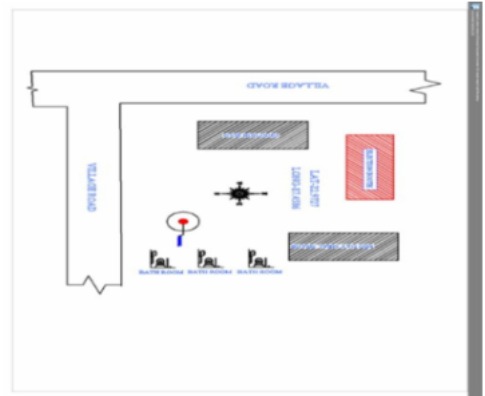

নির্বাচক নিবন্ধন আধিকারিকের স্বাক্ষর

Nazri Naksha

Google Map View

Polling Station Building Front View

Polling Station Front View

Cad View

Key MAP View

1 নাম : শংকর কাপাস পিতার নাম: অজয় কাপাস বাড়ির নং : n0047 বয়স : 73 লিঙ্গ : পুরুষ	BHV1482496 ফটো উপলব্ধ	2 নাম : কল্পনা কাপাস স্বামীর নাম: শংকর কাপাস বাড়ির নং : n0047 বয়স : 63 লিঙ্গ : মহিলা	WB/36/254/156087 ফটো উপলব্ধ	3 নাম : অনূপ কাপাস পিতার নাম: শংকর কাপাস বাড়ির নং : n0047 বয়স : 39 লিঙ্গ : পুরুষ	BHV2488229 ফটো উপলব্ধ
4 নাম : সুকুমার কাপাস পিতার নাম: অজয় কাপাস বাড়ির নং : n0047 বয়স : 61 লিঙ্গ : পুরুষ	BHV1482603 ফটো উপলব্ধ	5 নাম : চন্দন কাপাস পিতার নাম: সুকুমার কাপাস বাড়ির নং : n0047 বয়স : 38 লিঙ্গ : পুরুষ	BHV2587434 ফটো উপলব্ধ	6 নাম : চঞ্চল কাপাস পিতার নাম: সুকুমার কাপাস বাড়ির নং : n0047 বয়স : 33 লিঙ্গ : পুরুষ	NRZ1384171 ফটো উপলব্ধ
7 নাম : রাজকুমার কাপাস পিতার নাম: অজয় কাপাস বাড়ির নং : n0047 বয়স : 56 লিঙ্গ : পুরুষ	WB/36/254/156308 ফটো উপলব্ধ	8 নাম : পদ্মা কাপাস স্বামীর নাম: রাজকুমার কাপাস বাড়ির নং : n0047 বয়স : 52 লিঙ্গ : মহিলা	WB/36/254/156088 ফটো উপলব্ধ	9 নাম : সুভাষ কাপাস পিতার নাম: অজয় কাপাস বাড়ির নং : n0047 বয়স : 55 লিঙ্গ : পুরুষ	WB/36/254/156057 ফটো উপলব্ধ
10 নাম : দুর্গা কাপাস স্বামীর নাম: সুভাষ কাপাস বাড়ির নং : n0047 বয়স : 50 লিঙ্গ : মহিলা	NRZ2095362 ফটো উপলব্ধ	11 নাম : তারক কাপাস পিতার নাম: সুভাষ কাপাস বাড়ির নং : n0047 বয়স : 33 লিঙ্গ : পুরুষ	NRZ1436815 ফটো উপলব্ধ	12 নাম : শক্তিপদ কাপাস পিতার নাম: অভিমন্যু কাপাস বাড়ির নং : n0048 বয়স : 71 লিঙ্গ : পুরুষ	WB/36/254/156116 ফটো উপলব্ধ
13 নাম : পলাশ কাপাস পিতার নাম: রাজ কুমার কাপাস বাড়ির নং : n0047 বয়স : 33 লিঙ্গ : পুরুষ	NRZ1384197 ফটো উপলব্ধ	14 নাম : নন্দিতা কাপাস পিতার নাম: উত্তম কাপাস বাড়ির নং : n0048 বয়স : 42 লিঙ্গ : মহিলা	NRZ1436807 ফটো উপলব্ধ	15 নাম : উত্তম কাপাস পিতার নাম: শঙ্করচন্দ্র কাপাস বাড়ির নং : n0048 বয়স : 46 লিঙ্গ : পুরুষ	BHV1482512 ফটো উপলব্ধ
16 নাম : সোমা কাপাস পিতার নাম: শক্তিপদ কাপাস বাড়ির নং : n0048 বয়স : 29 লিঙ্গ : মহিলা	NRZ1731272 ফটো উপলব্ধ	17 নাম : তুফান কাপাস পিতার নাম: শক্তিপদ কাপাস বাড়ির নং : n0048 বয়স : 30 লিঙ্গ : পুরুষ	NRZ1731322 ফটো উপলব্ধ	18 নাম : কবিতা কাপাস স্বামীর নাম: শক্তিপদ কাপাস বাড়ির নং : n0048 বয়স : 66 লিঙ্গ : মহিলা	WB/36/254/156091 ফটো উপলব্ধ
19 নাম : সুস্মিতা কাপাস স্বামীর নাম: চন্দন কাপাস বাড়ির নং : এন0047 বয়স : 35 লিঙ্গ : মহিলা	NIO1255587 ফটো উপলব্ধ	20 নাম : সীমা ঘোষ কাপাস স্বামীর নাম: অনূপ কাপাস বাড়ির নং : এন0047 বয়স : 26 লিঙ্গ : মহিলা	NFN2148690 ফটো উপলব্ধ	21 নাম : পূজা কোলে পিতার নাম: পীযুষ কোলে বাড়ির নং : এন0091 বয়স : 21 লিঙ্গ : মহিলা	NRZ2445807 ফটো উপলব্ধ
22 নাম : অতীন চন্দ্র কোলে পিতার নাম: সাধন চন্দ্র কোলে বাড়ির নং : এন0090 বয়স : 22 লিঙ্গ : পুরুষ	NRZ2380939 ফটো উপলব্ধ	23 নাম : টুবাই কোলে পিতার নাম: হিমাংশু কোলে বাড়ির নং : এন0086 বয়স : 22 লিঙ্গ : পুরুষ	NRZ2380947 ফটো উপলব্ধ	24 নাম : অনিতা কোলে স্বামীর নাম: সাহেব কোলে বাড়ির নং : এন0061 বয়স : 22 লিঙ্গ : মহিলা	NRZ2380954 ফটো উপলব্ধ
25 নাম : মমতা সর্দার স্বামীর নাম: দিলীপ সর্দার বাড়ির নং : এন0072 বয়স : 27 লিঙ্গ : মহিলা	NRZ2314078 ফটো উপলব্ধ	26 নাম : রূপা কোলে স্বামীর নাম: কার্তিক কোলে বাড়ির নং : N0060 বয়স : 27 লিঙ্গ : মহিলা	IJO1877919 ফটো উপলব্ধ	27 নাম : হিমাংশু কোলে পিতার নাম: রপচাঁদ কোলে বাড়ির নং : n0086 বয়স : 52 লিঙ্গ : পুরুষ	BHV1491737 ফটো উপলব্ধ
28 নাম : বিজলী লতা কোলে স্বামীর নাম: নিমাই কোলে বাড়ির নং : n0094 বয়স : 65 লিঙ্গ : মহিলা	NRZ2264364 ফটো উপলব্ধ	29 নাম : সমর কোলে পিতার নাম: বিষ্ণুপদ কোলে বাড়ির নং : এন0072 বয়স : 25 লিঙ্গ : পুরুষ	NRZ2012565 ফটো উপলব্ধ	30 নাম : মিনা কোলে স্বামীর নাম: হিমাংশু কোলে বাড়ির নং : n0086 বয়স : 42 লিঙ্গ : মহিলা	BHV2390052 ফটো উপলব্ধ