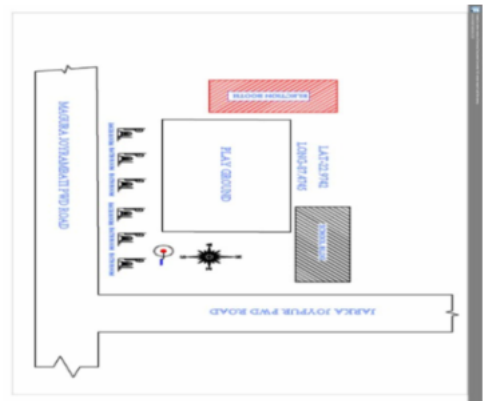

Key MAP View