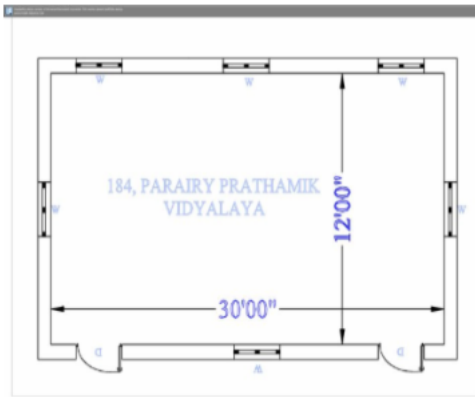

নির্বাচক নিবন্ধন আধিকারিকের স্বাক্ষর

Nazri Naksha

Google Map View

Polling Station Building Front View

Polling Station Front View

Cad View

Key MAP View

1	WB/36/254/147150	নাম : শ্যামল আচার্য পিতার নাম: শশাঙ্কশেখর আচার্য বাড়ির নং : n0004 বয়স : 53 লিঙ্গ : পুরুষ	ফটো উপলব্ধ	2	NRZ1855584	নাম : সুরজ আচার্য পিতার নাম: চিত্তরঞ্জন আচার্য বাড়ির নং : n0004 বয়স : 28 লিঙ্গ : পুরুষ	ফটো উপলব্ধ	3	WB/36/254/147698	নাম : অন্নপূর্ণা আচার্য স্বামীর নাম: শ্যামল আচার্য বাড়ির নং : n0004 বয়স : 48 লিঙ্গ : মহিলা	ফটো উপলব্ধ
4	NRZ1937044	নাম : মহেশ্বর আচার্য পিতার নাম: শ্যামল আচার্য বাড়ির নং : N0004 বয়স : 26 লিঙ্গ : পুরুষ	ফটো উপলব্ধ	5	BHV2488641	নাম : মালতী আচার্য স্বামীর নাম: চিত্তরঞ্জন আচার্য বাড়ির নং : n0004 বয়স : 51 লিঙ্গ : মহিলা	ফটো উপলব্ধ	6	NRZ2400950	নাম : মানসী আচার্য স্বামীর নাম: সুরজ আচার্য বাড়ির নং : এন0004 বয়স : 22 লিঙ্গ : মহিলা	ফটো উপলব্ধ
7	BHV2488633	নাম : চিত্তরঞ্জন আচার্য পিতার নাম: শশাঙ্কশেখর আচার্য বাড়ির নং : n0004 বয়স : 58 লিঙ্গ : পুরুষ	ফটো উপলব্ধ	8	NRZ2095784	নাম : নিরমলা আচার্য স্বামীর নাম: শশাঙ্কশেখর আচার্য বাড়ির নং : n0004 বয়স : 76 লিঙ্গ : মহিলা	ফটো উপলব্ধ	9	BHV2587491	নাম : পম্পা আচার্য স্বামীর নাম: বিকাশ আচার্য বাড়ির নং : n0005 বয়স : 41 লিঙ্গ : মহিলা	ফটো উপলব্ধ
10	WB/36/254/147637	নাম : লক্ষ্মী রানী আচার্য স্বামীর নাম: জয়দেব আচার্য বাড়ির নং : n0002 বয়স : 62 লিঙ্গ : মহিলা	ফটো উপলব্ধ	11	NRZ2360006	নাম : চন্ডি আচার্য পিতার নাম: গৌরীশংকর আচার্য বাড়ির নং : n0003 বয়স : 61 লিঙ্গ : পুরুষ	ফটো উপলব্ধ	12	NRZ2400935	নাম : প্রিয়া আচার্য পিতার নাম: বিকাশ আচার্য বাড়ির নং : এন0005 বয়স : 22 লিঙ্গ : মহিলা	ফটো উপলব্ধ
13	NRZ2447035	নাম : মৌসুমী আচার্য পিতার নাম: মঙ্গল আচার্য বাড়ির নং : এন0001 বয়স : 22 লিঙ্গ : মহিলা	ফটো উপলব্ধ	14	NRZ2198117	নাম : পূজা আচার্য পিতার নাম: মঙ্গল আচার্য বাড়ির নং : N0001 বয়স : 24 লিঙ্গ : মহিলা	ফটো উপলব্ধ	15	BHV1491554	নাম : মাধবী আচার্য স্বামীর নাম: চন্ডি আচার্য বাড়ির নং : n0003 বয়স : 54 লিঙ্গ : মহিলা	ফটো উপলব্ধ
16	WB/36/254/147636	নাম : জয়দেব আচার্য পিতার নাম: গৌরী শংকর আচার্য বাড়ির নং : n0002 বয়স : 69 লিঙ্গ : পুরুষ	ফটো উপলব্ধ	17	WB/36/254/147604	নাম : মঙ্গল আচার্য পিতার নাম: গৌরীশংকর আচার্য বাড়ির নং : n0001 বয়স : 50 লিঙ্গ : পুরুষ	ফটো উপলব্ধ	18	BHV2390870	নাম : আল্পনা আচার্য স্বামীর নাম: মঙ্গল আচার্য বাড়ির নং : n0001 বয়স : 44 লিঙ্গ : মহিলা	ফটো উপলব্ধ
19	NRZ1289032	নাম : চিরঞ্জিত আচার্য পিতার নাম: চণ্ডী চরণ আচার্য বাড়ির নং : n0003 বয়স : 36 লিঙ্গ : পুরুষ	ফটো উপলব্ধ	20	WB/36/254/147458	নাম : রামকিংকর আচার্য পিতার নাম: সূর্যনারায়ন আচার্য বাড়ির নং : n0005 বয়স : 72 লিঙ্গ : পুরুষ	ফটো উপলব্ধ	21	WB/36/254/147446	নাম : নীলিমা আচার্য স্বামীর নাম: রামকিংকর আচার্য বাড়ির নং : n0005 বয়স : 67 লিঙ্গ : মহিলা	ফটো উপলব্ধ
22	WB/36/254/147678	নাম : বিকাশ আচার্য পিতার নাম: রামকিংকর আচার্য বাড়ির নং : n0005 বয়স : 50 লিঙ্গ : পুরুষ	ফটো উপলব্ধ	23	NRZ2546356	নাম : উদয় কর্মকার পিতার নাম: অজিত কর্মকার বাড়ির নং : n0077 বয়স : 60 লিঙ্গ : পুরুষ	ফটো উপলব্ধ	24	NRZ2546349	নাম : মাধবী কর্মকার স্বামীর নাম: উদয় কর্মকার বাড়ির নং : n0077 বয়স : 56 লিঙ্গ : মহিলা	ফটো উপলব্ধ
25	NRZ1535715	নাম : মলয় কর্মকার পিতার নাম: উদয় কর্মকার বাড়ির নং : n0077 বয়স : 32 লিঙ্গ : পুরুষ	ফটো উপলব্ধ	26	NRZ1437433	নাম : রাজীব কর্মকার পিতার নাম: তরুণ কর্মকার বাড়ির নং : n0078 বয়স : 34 লিঙ্গ : পুরুষ	ফটো উপলব্ধ	27	WB/36/254/147559	নাম : রবিলোচন কর্মকার পিতার নাম: প্রসন্ন কর্মকার বাড়ির নং : n0079 বয়স : 80 লিঙ্গ : পুরুষ	ফটো উপলব্ধ
28	WB/36/254/147706	নাম : গঙ্গা কর্মকার স্বামীর নাম: রবিলোচন কর্মকার বাড়ির নং : n0079 বয়স : 67 লিঙ্গ : মহিলা	ফটো উপলব্ধ	29	WB/36/254/147527	নাম : উত্তম কর্মকার পিতার নাম: রবিলোচন কর্মকার বাড়ির নং : n0079 বয়স : 53 লিঙ্গ : পুরুষ	ফটো উপলব্ধ	30	NRZ0773804	নাম : মিতা কর্মকার স্বামীর নাম: উত্তম কর্মকার বাড়ির নং : n0079 বয়স : 41 লিঙ্গ : মহিলা	ফটো উপলব্ধ