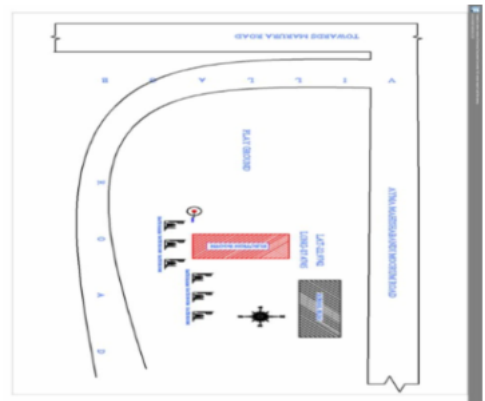

Key MAP View