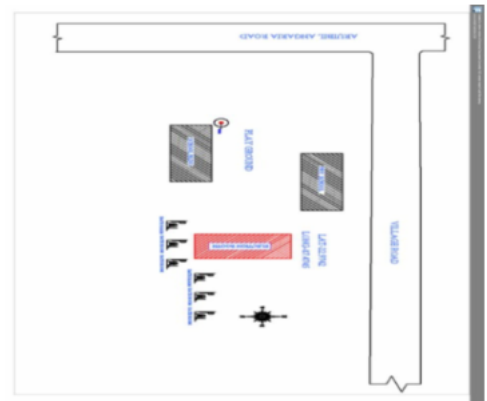

Key MAP View