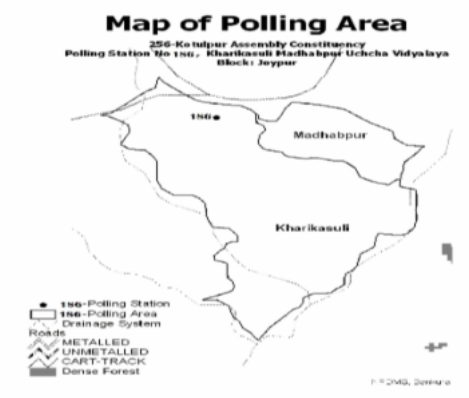

Nazri Naksha