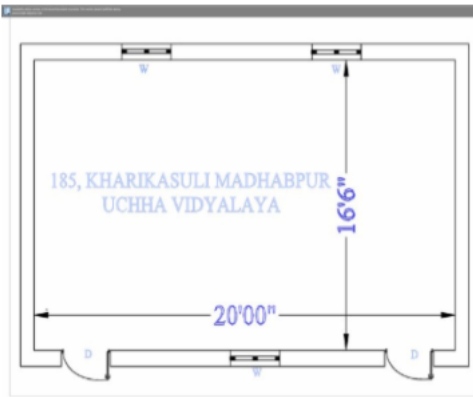

নির্বাচক নিবন্ধন আধিকারিকের স্বাক্ষর

Nazri Naksha

Google Map View

Polling Station Building Front View

Polling Station Front View

Cad View

Key MAP View

1 নাম : স্বপন অধিকারী পিতার নাম: অণুপ অধিকারী বাড়ির নং : এন0114 বয়স : 26 লিঙ্গ : পুরুষ	NRZ1937127 ফটো উপলব্ধ	2 নাম : বকুল অধিকারী স্বামীর নাম: সনাতন অধিকারী বাড়ির নং : N0113 বয়স : 28 লিঙ্গ : মহিলা	NRZ1937234 ফটো উপলব্ধ	3 নাম : সৌমেন অধিকারী পিতার নাম: আশীষ অধিকারী বাড়ির নং : এন0112 বয়স : 23 লিঙ্গ : পুরুষ	NRZ2311298 ফটো উপলব্ধ
4 নাম : সুস্মিতা অধিকারী স্বামীর নাম: কৌশিক অধিকারী বাড়ির নং : এন0119 বয়স : 22 লিঙ্গ : মহিলা	NRZ2447878 ফটো উপলব্ধ	5 নাম : সঞ্চিতা অধিকারী স্বামীর নাম: কার্তিক অধিকারী বাড়ির নং : এন0111 বয়স : 28 লিঙ্গ : মহিলা	NRZ2013506 ফটো উপলব্ধ	6 নাম : রুমা গরাই স্বামীর নাম: অতনু গরাই বাড়ির নং : N0001 বয়স : 28 লিঙ্গ : মহিলা	NRZ1937143 ফটো উপলব্ধ
7 নাম : বুল্লি গরাই স্বামীর নাম: উত্তম গরাই বাড়ির নং : n0001 বয়স : 38 লিঙ্গ : মহিলা	NRZ1643725 ফটো উপলব্ধ	8 নাম : উত্তম গরাই পিতার নাম: ভৈরব গরাই বাড়ির নং : n0001 বয়স : 49 লিঙ্গ : পুরুষ	BHV1591288 ফটো উপলব্ধ	9 নাম : অতনু গরাই পিতার নাম: চঞ্জী গরাই বাড়ির নং : n0001 বয়স : 37 লিঙ্গ : পুরুষ	NRZ1437623 ফটো উপলব্ধ
10 নাম : চঞ্জী গরাই পিতার নাম: গোবর্দন গরাই বাড়ির নং : n0001 বয়স : 61 লিঙ্গ : পুরুষ	BHV1591213 ফটো উপলব্ধ	11 নাম : সাবিত্রী গরাই স্বামীর নাম: চঞ্জী গরাই বাড়ির নং : n0001 বয়স : 59 লিঙ্গ : মহিলা	BHV1591221 ফটো উপলব্ধ	12 নাম : বিষ্ণু গরাই পিতার নাম: উত্তম গরাই বাড়ির নং : এন0001 বয়স : 21 লিঙ্গ : পুরুষ	NRZ2447613 ফটো উপলব্ধ
13 নাম : কবিতা গাঙ্গুলী স্বামীর নাম: কল্যাণ গাঙ্গুলী বাড়ির নং : n0002 বয়স : 61 লিঙ্গ : মহিলা	WB/36/254/171319 ফটো উপলব্ধ	14 নাম : মৃত্যুঞ্জয় ঘোষ পিতার নাম: মহন্ত ঘোষ বাড়ির নং : n0037 বয়স : 62 লিঙ্গ : পুরুষ	WB/36/254/171482 ফটো উপলব্ধ	15 নাম : অসিমা ঘোষ স্বামীর নাম: আশিষ ঘোষ বাড়ির নং : n0135 বয়স : 28 লিঙ্গ : মহিলা	NRZ1883313 ফটো উপলব্ধ
16 নাম : সাগরিকা ঘোষ পিতার নাম: শান্তিনাথ ঘোষ বাড়ির নং : এন0053 বয়স : 25 লিঙ্গ : মহিলা	NRZ2013308 ফটো উপলব্ধ	17 নাম : বুল্লি ঘোষ স্বামীর নাম: দীপক ঘোষ বাড়ির নং : N0121 বয়স : 24 লিঙ্গ : মহিলা	NRZ2198265 ফটো উপলব্ধ	18 নাম : সঞ্চিতা ঘোষ পিতার নাম: শচিন ঘোষ বাড়ির নং : এন0052 বয়স : 23 লিঙ্গ : মহিলা	NRZ2401024 ফটো উপলব্ধ
19 নাম : সন্তু ঘোষ পিতার নাম: সুভাষ ঘোষ বাড়ির নং : এন0138 বয়স : 24 লিঙ্গ : পুরুষ	NRZ2401032 ফটো উপলব্ধ	20 নাম : কাকলি ঘোষ স্বামীর নাম: উদয় ঘোষ বাড়ির নং : এন0198 বয়স : 27 লিঙ্গ : মহিলা	NRZ2013266 ফটো উপলব্ধ	21 নাম : সৌরভ ঘোষ পিতার নাম: মৃত্যুঞ্জয় ঘোষ বাড়ির নং : N0037 বয়স : 26 লিঙ্গ : পুরুষ	NRZ1937093 ফটো উপলব্ধ
22 নাম : সম্পা ঘোষ স্বামীর নাম: সন্তু ঘোষ বাড়ির নং : এন0126 বয়স : 31 লিঙ্গ : মহিলা	NRZ2198273 ফটো উপলব্ধ	23 নাম : সুশান্ত ঘোষ পিতার নাম: কমল ঘোষ বাড়ির নং : n0006 বয়স : 56 লিঙ্গ : পুরুষ	NRZ2082774 ফটো উপলব্ধ	24 নাম : শ্যামলী চৌধুরী স্বামীর নাম: খগেন্দ্রনাথ চৌধুরী বাড়ির নং : n0006 বয়স : 36 লিঙ্গ : মহিলা	NRZ1289255 ফটো উপলব্ধ
25 নাম : মানস ঘোষ পিতার নাম: শান্তিনাথ ঘোষ বাড়ির নং : এন0053 বয়স : 23 লিঙ্গ : পুরুষ	NRZ2311371 ফটো উপলব্ধ	26 নাম : স্বরাজ ঘোষ পিতার নাম: সুশান্ত ঘোষ বাড়ির নং : এন0006 বয়স : 23 লিঙ্গ : পুরুষ	NRZ2311330 ফটো উপলব্ধ	27 নাম : শ্যামাপদ ঘোষ পিতার নাম: হরিসাধন ঘোষ বাড়ির নং : n0007 বয়স : 53 লিঙ্গ : পুরুষ	WB/36/254/171583 ফটো উপলব্ধ
28 নাম : বনশ্রী ঘোষ স্বামীর নাম: শ্যামাপদ ঘোষ বাড়ির নং : n0007 বয়স : 50 লিঙ্গ : মহিলা	WB/36/254/171483 ফটো উপলব্ধ	29 নাম : প্রশান্ত ঘোষ পিতার নাম: অমল ঘোষ বাড়ির নং : n0008 বয়স : 53 লিঙ্গ : পুরুষ	WB/36/254/171878 ফটো উপলব্ধ	30 নাম : শিল্পা ঘোষ স্বামীর নাম: সুব্রত ঘোষ বাড়ির নং : n0137 বয়স : 31 লিঙ্গ : মহিলা	NRZ1883321 ফটো উপলব্ধ