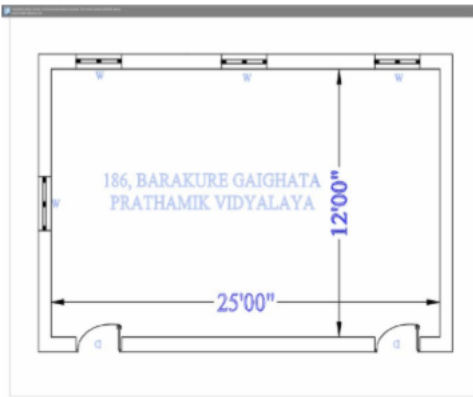

নির্বাচক নিবন্ধন আধিকারিকের স্বাক্ষর

Nazri Naksha

Google Map View

Polling Station Building Front View

Polling Station Front View

Cad View

Key MAP View

1 নাম : বিজয়া কোলে পিতার নাম: তুষার কোলে বাড়ির নং : এন0039 বয়স : 23 লিঙ্গ : মহিলা	NRZ2311066 ফটো উপলব্ধ	2 নাম : তপন সাট পিতার নাম: গোবিন্দ সাট বাড়ির নং : n0003 বয়স : 55 লিঙ্গ : পুরুষ	NRZ2095909 ফটো উপলব্ধ	3 নাম : সরস্বতী সাট স্বামীর নাম: তপন সাট বাড়ির নং : n0003 বয়স : 51 লিঙ্গ : মহিলা	NRZ2095917 ফটো উপলব্ধ
4 নাম : শিবরাম গোড়ে পিতার নাম: বাদল গোড়ে বাড়ির নং : n0021 বয়স : 61 লিঙ্গ : পুরুষ	WB/36/254/174050 ফটো উপলব্ধ	5 নাম : শোভারাগী গোড়ে স্বামীর নাম: শিবরাম গোড়ে বাড়ির নং : n0021 বয়স : 56 লিঙ্গ : মহিলা	WB/36/254/174189 ফটো উপলব্ধ	6 নাম : সুকান্ত গোড়ে পিতার নাম: শিবরাম গোড়ে বাড়ির নং : n0021 বয়স : 37 লিঙ্গ : পুরুষ	NRZ1197615 ফটো উপলব্ধ
7 নাম : সমীর গোড়ে পিতার নাম: শিবরাম গোড়ে বাড়ির নং : n0021 বয়স : 35 লিঙ্গ : পুরুষ	NRZ1290022 ফটো উপলব্ধ	8 নাম : মালতী গোড়ে স্বামীর নাম: পবন গোড়ে বাড়ির নং : n0022 বয়স : 68 লিঙ্গ : মহিলা	WB/36/254/174190 ফটো উপলব্ধ	9 নাম : বলরাম গোড়ে পিতার নাম: পবন গোড়ে বাড়ির নং : n0022 বয়স : 53 লিঙ্গ : পুরুষ	WB/36/254/174160 ফটো উপলব্ধ
10 নাম : ঝর্না গোড়ে স্বামীর নাম: অভিরাম গোড়ে বাড়ির নং : n0022 বয়স : 43 লিঙ্গ : মহিলা	BHV1609411 ফটো উপলব্ধ	11 নাম : সুভদ্রা গোড়ে স্বামীর নাম: তপস্বী গোড়ে বাড়ির নং : n0003 বয়স : 86 লিঙ্গ : মহিলা	WB/36/254/174267 ফটো উপলব্ধ	12 নাম : অনিল গোড়ে পিতার নাম: তপস্বী গোড়ে বাড়ির নং : n0003 বয়স : 49 লিঙ্গ : পুরুষ	WB/36/254/174027 ফটো উপলব্ধ
13 নাম : অরুণ গোড়ে পিতার নাম: অভিরাম গোড়ে বাড়ির নং : এন0022 বয়স : 24 লিঙ্গ : পুরুষ	NRZ2311017 ফটো উপলব্ধ	14 নাম : চন্দন গোড়ে পিতার নাম: অনিল গোড়ে বাড়ির নং : এন0003 বয়স : 23 লিঙ্গ : পুরুষ	NRZ2310977 ফটো উপলব্ধ	15 নাম : পূজা গোড়ে স্বামীর নাম: সমীর গোড়ে বাড়ির নং : এন0021 বয়স : 25 লিঙ্গ : মহিলা	NRZ2306462 ফটো উপলব্ধ
16 নাম : প্রিয়ান্বিতা গোড়ে স্বামীর নাম: তরুণ গোড়ে বাড়ির নং : N0022 বয়স : 26 লিঙ্গ : মহিলা	NRZ2198729 ফটো উপলব্ধ	17 নাম : বরুণ গোড়ে পিতার নাম: বলরাম গোড়ে বাড়ির নং : এন0022 বয়স : 26 লিঙ্গ : পুরুষ	NRZ2013860 ফটো উপলব্ধ	18 নাম : শিল্পা গোড়ে পিতার নাম: অনিল গোড়ে বাড়ির নং : এন0003 বয়স : 25 লিঙ্গ : মহিলা	NRZ2013563 ফটো উপলব্ধ
19 নাম : অষ্ট গোড়ে স্বামীর নাম: অনিল গোড়ে বাড়ির নং : n0003 বয়স : 44 লিঙ্গ : মহিলা	BHV2145290 ফটো উপলব্ধ	20 নাম : পতিত পাণব গোড়ে পিতার নাম: সুনীল গোড়ে বাড়ির নং : n0003 বয়স : 27 লিঙ্গ : পুরুষ	NRZ1883438 ফটো উপলব্ধ	21 নাম : অভিরাম গোড়ে পিতার নাম: পবন গোড়ে বাড়ির নং : n0022 বয়স : 46 লিঙ্গ : পুরুষ	BHV1491372 ফটো উপলব্ধ
22 নাম : তরুণ গোড়ে পিতার নাম: বলরাম গোড়ে বাড়ির নং : n0022 বয়স : 31 লিঙ্গ : পুরুষ	NRZ1731975 ফটো উপলব্ধ	23 নাম : উমা গোড়ে স্বামীর নাম: বলরাম গোড়ে বাড়ির নং : n0022 বয়স : 51 লিঙ্গ : মহিলা	WB/36/254/174249 ফটো উপলব্ধ	24 নাম : সুপর্ণা গোড়ে স্বামীর নাম: সুকান্ত গোড়ে বাড়ির নং : n0021 বয়স : 32 লিঙ্গ : মহিলা	NRZ1535970 ফটো উপলব্ধ
25 নাম : সুনীল গোড়ে পিতার নাম: তাপসী গোড়ে বাড়ির নং : n0003 বয়স : 60 লিঙ্গ : পুরুষ	NRZ2095941 ফটো উপলব্ধ	26 নাম : মঞ্জু গোরে স্বামীর নাম: সুনীল গোড়ে বাড়ির নং : n0003 বয়স : 55 লিঙ্গ : মহিলা	NRZ2415594 ফটো উপলব্ধ	27 নাম : বিউটি সাট স্বামীর নাম: মলয় সাট বাড়ির নং : এন0027 বয়স : 30 লিঙ্গ : মহিলা	NRZ1643907 ফটো উপলব্ধ
28 নাম : ঝুমা ঘোষ স্বামীর নাম: তাপস ঘোষ বাড়ির নং : এন0007 বয়স : 22 লিঙ্গ : মহিলা	NRZ2448546 ফটো উপলব্ধ	29 নাম : হারাধন ঘোষ পিতার নাম: অভয় ঘোষ বাড়ির নং : এন0014 বয়স : 21 লিঙ্গ : পুরুষ	NRZ2448447 ফটো উপলব্ধ	30 নাম : আকাশ ঘোষ পিতার নাম: রঞ্জিত ঘোষ বাড়ির নং : এন0027 বয়স : 21 লিঙ্গ : পুরুষ	NRZ2482974 ফটো উপলব্ধ