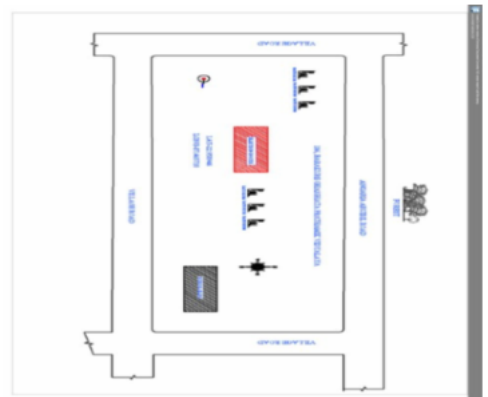

নির্বাচক নিবন্ধন আধিকারিকের স্বাক্ষর

Nazri Naksha

Google Map View

Polling Station Building Front View

Polling Station Front View

Cad View

Key MAP View

1 নাম : বিজয়া কোলে পিতার নাম: তুষার কোলে বাড়ির নং : এন0039 বয়স : 23 লিঙ্গ : মহিলা	NRZ2311066 ফটো উপলব্ধ	2 নাম : তপন সাট পিতার নাম: গোবিন্দ সাট বাড়ির নং : n0003 বয়স : 55 লিঙ্গ : পুরুষ	NRZ2095909 ফটো উপলব্ধ	3 নাম : সরস্বতী সাট স্বামীর নাম: তপন সাট বাড়ির নং : n0003 বয়স : 51 লিঙ্গ : মহিলা	NRZ2095917 ফটো উপলব্ধ
4 নাম : শিবরাম গোড়ে পিতার নাম: বাদল গোড়ে বাড়ির নং : n0021 বয়স : 61 লিঙ্গ : পুরুষ	WB/36/254/174050 ফটো উপলব্ধ	5 নাম : শোভারাগী গোড়ে স্বামীর নাম: শিবরাম গোড়ে বাড়ির নং : n0021 বয়স : 56 লিঙ্গ : মহিলা	WB/36/254/174189 ফটো উপলব্ধ	6 নাম : সুকান্ত গোড়ে পিতার নাম: শিবরাম গোড়ে বাড়ির নং : n0021 বয়স : 37 লিঙ্গ : পুরুষ	NRZ1197615 ফটো উপলব্ধ
7 নাম : সমীর গোড়ে পিতার নাম: শিবরাম গোড়ে বাড়ির নং : n0021 বয়স : 35 লিঙ্গ : পুরুষ	NRZ1290022 ফটো উপলব্ধ	8 নাম : মালতী গোড়ে স্বামীর নাম: পবন গোড়ে বাড়ির নং : n0022 বয়স : 68 লিঙ্গ : মহিলা	WB/36/254/174190 ফটো উপলব্ধ	9 নাম : বলরাম গোড়ে পিতার নাম: পবন গোড়ে বাড়ির নং : n0022 বয়স : 53 লিঙ্গ : পুরুষ	WB/36/254/174160 ফটো উপলব্ধ
10 নাম : ঝর্না গোড়ে স্বামীর নাম: অভিরাম গোড়ে বাড়ির নং : n0022 বয়স : 43 লিঙ্গ : মহিলা	BHV1609411 ফটো উপলব্ধ	11 নাম : সুভদ্রা গোড়ে স্বামীর নাম: তপস্বী গোড়ে বাড়ির নং : n0003 বয়স : 86 লিঙ্গ : মহিলা	WB/36/254/174267 ফটো উপলব্ধ	12 নাম : অনিল গোড়ে পিতার নাম: তপস্বী গোড়ে বাড়ির নং : n0003 বয়স : 49 লিঙ্গ : পুরুষ	WB/36/254/174027 ফটো উপলব্ধ
13 নাম : অরুণ গোড়ে পিতার নাম: অভিরাম গোড়ে বাড়ির নং : এন0022 বয়স : 24 লিঙ্গ : পুরুষ	NRZ2311017 ফটো উপলব্ধ	14 নাম : চন্দন গোড়ে পিতার নাম: অনিল গোড়ে বাড়ির নং : এন0003 বয়স : 23 লিঙ্গ : পুরুষ	NRZ2310977 ফটো উপলব্ধ	15 নাম : পূজা গোড়ে স্বামীর নাম: সমীর গোড়ে বাড়ির নং : এন0021 বয়স : 25 লিঙ্গ : মহিলা	NRZ2306462 ফটো উপলব্ধ
16 নাম : প্রিয়ান্বিতা গোড়ে স্বামীর নাম: তরুণ গোড়ে বাড়ির নং : N0022 বয়স : 26 লিঙ্গ : মহিলা	NRZ2198729 ফটো উপলব্ধ	17 নাম : বরুণ গোড়ে পিতার নাম: বলরাম গোড়ে বাড়ির নং : এন0022 বয়স : 26 লিঙ্গ : পুরুষ	NRZ2013860 ফটো উপলব্ধ	18 নাম : শিল্পা গোড়ে পিতার নাম: অনিল গোড়ে বাড়ির নং : এন0003 বয়স : 25 লিঙ্গ : মহিলা	NRZ2013563 ফটো উপলব্ধ
19 নাম : অষ্ট গোড়ে স্বামীর নাম: অনিল গোড়ে বাড়ির নং : n0003 বয়স : 44 লিঙ্গ : মহিলা	BHV2145290 ফটো উপলব্ধ	20 নাম : পতিত পাণব গোড়ে পিতার নাম: সুনীল গোড়ে বাড়ির নং : n0003 বয়স : 27 লিঙ্গ : পুরুষ	NRZ1883438 ফটো উপলব্ধ	21 নাম : অভিরাম গোড়ে পিতার নাম: পবন গোড়ে বাড়ির নং : n0022 বয়স : 46 লিঙ্গ : পুরুষ	BHV1491372 ফটো উপলব্ধ
22 নাম : তরুণ গোড়ে পিতার নাম: বলরাম গোড়ে বাড়ির নং : n0022 বয়স : 31 লিঙ্গ : পুরুষ	NRZ1731975 ফটো উপলব্ধ	23 নাম : উমা গোড়ে স্বামীর নাম: বলরাম গোড়ে বাড়ির নং : n0022 বয়স : 51 লিঙ্গ : মহিলা	WB/36/254/174249 ফটো উপলব্ধ	24 নাম : সুপর্ণা গোড়ে স্বামীর নাম: সুকান্ত গোড়ে বাড়ির নং : n0021 বয়স : 32 লিঙ্গ : মহিলা	NRZ1535970 ফটো উপলব্ধ
25 নাম : সুনীল গোড়ে পিতার নাম: তাপসী গোড়ে বাড়ির নং : n0003 বয়স : 60 লিঙ্গ : পুরুষ	NRZ2095941 ফটো উপলব্ধ	26 নাম : মঞ্জু গোরে স্বামীর নাম: সুনীল গোড়ে বাড়ির নং : n0003 বয়স : 55 লিঙ্গ : মহিলা	NRZ2415594 ফটো উপলব্ধ	27 নাম : বিউটি সাট স্বামীর নাম: মলয় সাট বাড়ির নং : এন0027 বয়স : 30 লিঙ্গ : মহিলা	NRZ1643907 ফটো উপলব্ধ
28 নাম : ঝুমা ঘোষ স্বামীর নাম: তাপস ঘোষ বাড়ির নং : এন0007 বয়স : 22 লিঙ্গ : মহিলা	NRZ2448546 ফটো উপলব্ধ	29 নাম : হারাধন ঘোষ পিতার নাম: অভয় ঘোষ বাড়ির নং : এন0014 বয়স : 21 লিঙ্গ : পুরুষ	NRZ2448447 ফটো উপলব্ধ	30 নাম : আকাশ ঘোষ পিতার নাম: রঞ্জিত ঘোষ বাড়ির নং : এন0027 বয়স : 21 লিঙ্গ : পুরুষ	NRZ2482974 ফটো উপলব্ধ