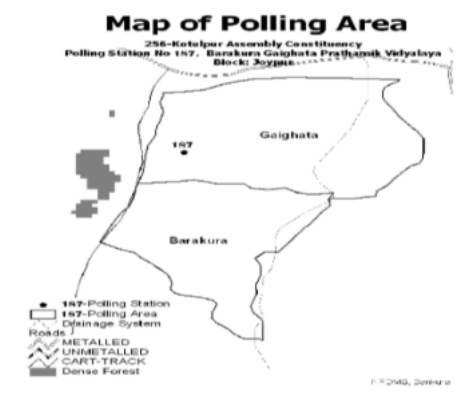

Nazri Naksha