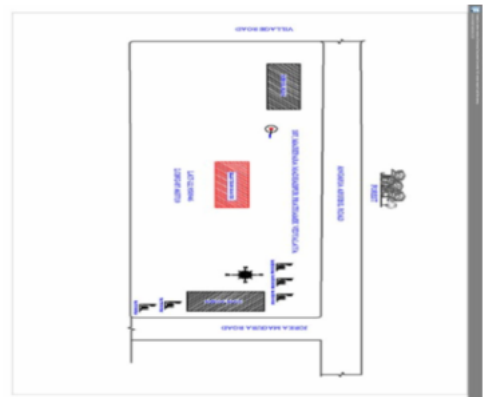

নির্বাচক নিবন্ধন আধিকারিকের স্বাক্ষর

Nazri Naksha

Google Map View

Polling Station Building Front View

Polling Station Front View

Cad View

Key MAP View

বিধানসভা নির্বাচনক্ষেত্রের নং, নাম : 256-কোতুলপুর  
ভাগ নং, নাম : 1-মাধবপুর মৌজার অধিকারীপাড়া,ব্রাহ্মনপাড়া ঘোষপাড়া ও প্রতিহারপাড়া বাদে সমগ্র মাধবপুর মৌজা