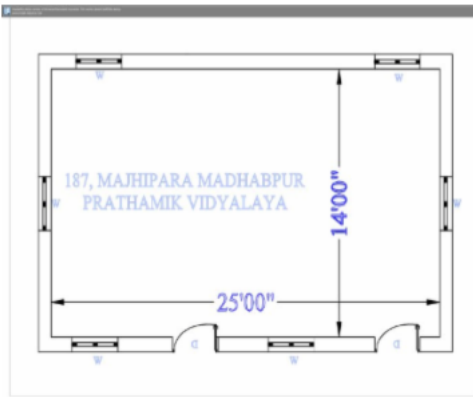

নির্বাচক নিবন্ধন আধিকারিকের স্বাক্ষর

Nazri Naksha

Google Map View

Polling Station Building Front View

Polling Station Front View

Cad View

Key MAP View

বিধানসভা নির্বাচনক্ষেত্রের নং, নাম : 256-কোতুলপুর  
ভাগ নং, নাম : 1-মাধবপুর মৌজার অধিকারীপাড়া,ব্রাহ্মনপাড়া ঘোষপাড়া ও প্রতিহারপাড়া বাদে সমগ্র মাধবপুর মৌজা