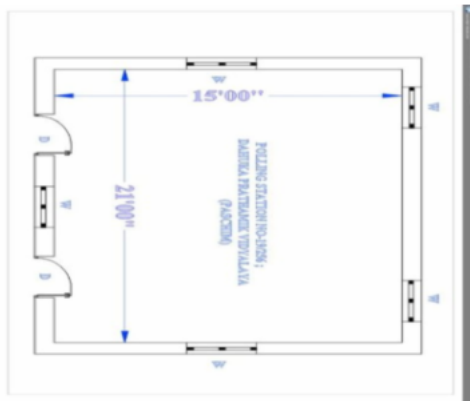

নির্বাচক নিবন্ধন আধিকারিকের স্বাক্ষর

Nazri Naksha

Google Map View

Polling Station Building Front View

Polling Station Front View

Cad View

Key MAP View

1 নাম : অলকা কুন্ডু স্বামীর নাম: মহাদেব কুন্ডু বাড়ির নং : n0030 বয়স : 50 লিঙ্গ : মহিলা	WB/36/253/465774	ফটো উপলব্ধ	2 নাম : মহাদেব কুন্ডু পিতার নাম: রোহিনী কুন্ডু বাড়ির নং : n0030 বয়স : 53 লিঙ্গ : পুরুষ	GGM0894469	ফটো উপলব্ধ	3 নাম : টুম্পা কুণ্ডু স্বামীর নাম: পার্থ প্রতীম কুণ্ডু বাড়ির নং : n0122 বয়স : 33 লিঙ্গ : মহিলা	NRZ1858273	ফটো উপলব্ধ
4 নাম : তিলোকা কুণ্ডু স্বামীর নাম: রোহিনী কুন্ডু বাড়ির নং : n0030 বয়স : 79 লিঙ্গ : মহিলা	WB/36/253/465187	ফটো উপলব্ধ	5 নাম : মুরালী কুন্ডু পিতার নাম: পূর্ণ চন্দ্র কুন্ডু বাড়ির নং : n0024 বয়স : 66 লিঙ্গ : পুরুষ	NRZ2102374	ফটো উপলব্ধ	6 নাম : শিবপ্রসাদ কুণ্ডু পিতার নাম: ভোলানাথ কুন্ডু বাড়ির নং : এন0001 বয়স : 69 লিঙ্গ : পুরুষ	NRZ2410355	ফটো উপলব্ধ
7 নাম : সুমিত্রা কুন্ডু স্বামীর নাম: শিবপ্রসাদ কুন্ডু বাড়ির নং : এন001 বয়স : 55 লিঙ্গ : মহিলা	WB/36/253/465182	ফটো উপলব্ধ	8 নাম : পরেশ কুণ্ডু পিতার নাম: শিবপ্রসাদ কুণ্ডু বাড়ির নং : n0024 বয়স : 43 লিঙ্গ : পুরুষ	GGM2219343	ফটো উপলব্ধ	9 নাম : মায়ারানী কুন্ডু স্বামীর নাম: মুরালী কুণ্ডু বাড়ির নং : n0024 বয়স : 59 লিঙ্গ : মহিলা	NRZ2102382	ফটো উপলব্ধ
10 নাম : পদ্মা কুন্ডু স্বামীর নাম: মৃত্যুঞ্জয় কুণ্ডু বাড়ির নং : n0024 বয়স : 53 লিঙ্গ : মহিলা	NRZ2102457	ফটো উপলব্ধ	11 নাম : ঝট্টু কুন্ডু পিতার নাম: মুরালী কুণ্ডু বাড়ির নং : n0024 বয়স : 40 লিঙ্গ : পুরুষ	GGM2221000	ফটো উপলব্ধ	12 নাম : দীনেশ কুন্ডু পিতার নাম: মোহন কুণ্ডু বাড়ির নং : n0024 বয়স : 41 লিঙ্গ : পুরুষ	GGM2441103	ফটো উপলব্ধ
13 নাম : রামকিঙ্কর কুন্ডু পিতার নাম: যুগল চন্দ্র কুণ্ডু বাড়ির নং : n0021 বয়স : 69 লিঙ্গ : পুরুষ	NRZ2102507	ফটো উপলব্ধ	14 নাম : বনশ্রী নন্দী কুণ্ডু স্বামীর নাম: মাত্ত কুণ্ডু বাড়ির নং : এন0031 বয়স : 23 লিঙ্গ : মহিলা	NRZ2288355	ফটো উপলব্ধ	15 নাম : পূজা সেবাইত কুণ্ডু স্বামীর নাম: সুরত কুণ্ডু বাড়ির নং : এন0026 বয়স : 29 লিঙ্গ : মহিলা	UZI1772540	ফটো উপলব্ধ
16 নাম : নিরাপদ কুন্ডু পিতার নাম: বৈদ্যনাথ কুন্ডু বাড়ির নং : n0036 বয়স : 66 লিঙ্গ : পুরুষ	NRZ2550291	ফটো উপলব্ধ	17 নাম : অপর্ণা কুণ্ডু পিতার নাম: প্রহ্লাদ কুণ্ডু বাড়ির নং : n0114 বয়স : 45 লিঙ্গ : মহিলা	NRZ1850825	ফটো উপলব্ধ	18 নাম : মাত্ত কুণ্ডু পিতার নাম: লক্ষ্মন কুণ্ডু বাড়ির নং : এন0031 বয়স : 25 লিঙ্গ : পুরুষ	NRZ2000271	ফটো উপলব্ধ
19 নাম : সমাণ্তি কুন্ডু পিতার নাম: জয়দেব কুন্ডু বাড়ির নং : এন0036 বয়স : 28 লিঙ্গ : মহিলা	WSU1756642	ফটো উপলব্ধ	20 নাম : সুরাজিৎ কুণ্ডু পিতার নাম: ধনঞ্জয় কুণ্ডু বাড়ির নং : এন0031 বয়স : 25 লিঙ্গ : পুরুষ	NRZ2000297	ফটো উপলব্ধ	21 নাম : প্রনব কুন্ডু পিতার নাম: শিবপ্রসাদ কুন্ডু বাড়ির নং : এন0001 বয়স : 41 লিঙ্গ : পুরুষ	GGM2221091	ফটো উপলব্ধ
22 নাম : বাপন কুন্ডু পিতার নাম: কানাই কুন্ডু বাড়ির নং : n0032 বয়স : 28 লিঙ্গ : পুরুষ	NRZ1780253	ফটো উপলব্ধ	23 নাম : পল্লব কুন্ডু পিতার নাম: মৃত্যুঞ্জয় কুন্ডু বাড়ির নং : n0024 বয়স : 28 লিঙ্গ : পুরুষ	NRZ1780261	ফটো উপলব্ধ	24 নাম : অমিত কুন্ডু পিতার নাম: বনমালী কুন্ডু বাড়ির নং : N0034 বয়স : 26 লিঙ্গ : পুরুষ	NRZ1960855	ফটো উপলব্ধ
25 নাম : ধনঞ্জয় কুন্ডু পিতার নাম: ভাস্কর কুন্ডু বাড়ির নং : n0035 বয়স : 61 লিঙ্গ : পুরুষ	WB/36/253/465363	ফটো উপলব্ধ	26 নাম : নয়ন তারা কুন্ডু স্বামীর নাম: ধনঞ্জয় কুন্ডু বাড়ির নং : n0035 বয়স : 53 লিঙ্গ : মহিলা	WB/36/253/465290	ফটো উপলব্ধ	27 নাম : মিঠুন কুন্ডু পিতার নাম: ধনঞ্জয় কুন্ডু বাড়ির নং : n0035 বয়স : 28 লিঙ্গ : পুরুষ	NRZ1780048	ফটো উপলব্ধ
28 নাম : মৌসুমী কর্মকার কুন্ডু স্বামীর নাম: মধুসূদন কুন্ডু বাড়ির নং : n0114 বয়স : 52 লিঙ্গ : মহিলা	NRZ1361310	ফটো উপলব্ধ	29 নাম : প্রতিমা কুন্ডু স্বামীর নাম: অরুণ কুন্ডু বাড়ির নং : n0034 বয়স : 32 লিঙ্গ : মহিলা	NRZ1433200	ফটো উপলব্ধ	30 নাম : মামনি কুন্ডু স্বামীর নাম: গুণাকর কুন্ডু বাড়ির নং : n0035 বয়স : 47 লিঙ্গ : মহিলা	GGM2219277	ফটো উপলব্ধ