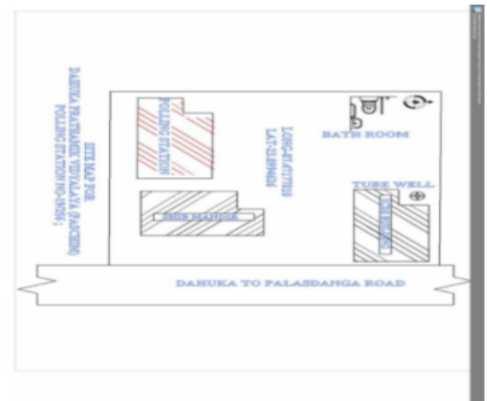

নির্বাচক নিবন্ধন আধিকারিকের স্বাক্ষর

Nazri Naksha

Google Map View

Polling Station Building Front View

Polling Station Front View

Cad View

Key MAP View

1 নাম : অলকা কুন্ডু স্বামীর নাম: মহাদেব কুন্ডু বাড়ির নং : n0030 বয়স : 50 লিঙ্গ : মহিলা	WB/36/253/465774	ফটো উপলব্ধ	2 নাম : মহাদেব কুন্ডু পিতার নাম: রোহিনী কুন্ডু বাড়ির নং : n0030 বয়স : 53 লিঙ্গ : পুরুষ	GGM0894469	ফটো উপলব্ধ	3 নাম : টুম্পা কুণ্ডু স্বামীর নাম: পার্থ প্রতীম কুণ্ডু বাড়ির নং : n0122 বয়স : 33 লিঙ্গ : মহিলা	NRZ1858273	ফটো উপলব্ধ
4 নাম : তিলোকা কুণ্ডু স্বামীর নাম: রোহিনী কুন্ডু বাড়ির নং : n0030 বয়স : 79 লিঙ্গ : মহিলা	WB/36/253/465187	ফটো উপলব্ধ	5 নাম : মুরালী কুন্ডু পিতার নাম: পূর্ণ চন্দ্র কুন্ডু বাড়ির নং : n0024 বয়স : 66 লিঙ্গ : পুরুষ	NRZ2102374	ফটো উপলব্ধ	6 নাম : শিবপ্রসাদ কুণ্ডু পিতার নাম: ভোলানাথ কুন্ডু বাড়ির নং : এন0001 বয়স : 69 লিঙ্গ : পুরুষ	NRZ2410355	ফটো উপলব্ধ
7 নাম : সুমিত্রা কুন্ডু স্বামীর নাম: শিবপ্রসাদ কুন্ডু বাড়ির নং : এন001 বয়স : 55 লিঙ্গ : মহিলা	WB/36/253/465182	ফটো উপলব্ধ	8 নাম : পরেশ কুণ্ডু পিতার নাম: শিবপ্রসাদ কুণ্ডু বাড়ির নং : n0024 বয়স : 43 লিঙ্গ : পুরুষ	GGM2219343	ফটো উপলব্ধ	9 নাম : মায়ারানী কুন্ডু স্বামীর নাম: মুরালী কুণ্ডু বাড়ির নং : n0024 বয়স : 59 লিঙ্গ : মহিলা	NRZ2102382	ফটো উপলব্ধ
10 নাম : পদ্মা কুন্ডু স্বামীর নাম: মৃত্যুঞ্জয় কুণ্ডু বাড়ির নং : n0024 বয়স : 53 লিঙ্গ : মহিলা	NRZ2102457	ফটো উপলব্ধ	11 নাম : ঝট্টু কুন্ডু পিতার নাম: মুরালী কুণ্ডু বাড়ির নং : n0024 বয়স : 40 লিঙ্গ : পুরুষ	GGM2221000	ফটো উপলব্ধ	12 নাম : দীনেশ কুন্ডু পিতার নাম: মোহন কুণ্ডু বাড়ির নং : n0024 বয়স : 41 লিঙ্গ : পুরুষ	GGM2441103	ফটো উপলব্ধ
13 নাম : রামকিঙ্কর কুন্ডু পিতার নাম: যুগল চন্দ্র কুণ্ডু বাড়ির নং : n0021 বয়স : 69 লিঙ্গ : পুরুষ	NRZ2102507	ফটো উপলব্ধ	14 নাম : বনশ্রী নন্দী কুণ্ডু স্বামীর নাম: মাত্ত কুণ্ডু বাড়ির নং : এন0031 বয়স : 23 লিঙ্গ : মহিলা	NRZ2288355	ফটো উপলব্ধ	15 নাম : পূজা সেবাইত কুণ্ডু স্বামীর নাম: সুরত কুণ্ডু বাড়ির নং : এন0026 বয়স : 29 লিঙ্গ : মহিলা	UZI1772540	ফটো উপলব্ধ
16 নাম : নিরাপদ কুন্ডু পিতার নাম: বৈদ্যনাথ কুন্ডু বাড়ির নং : n0036 বয়স : 66 লিঙ্গ : পুরুষ	NRZ2550291	ফটো উপলব্ধ	17 নাম : অপর্ণা কুণ্ডু পিতার নাম: প্রহ্লাদ কুণ্ডু বাড়ির নং : n0114 বয়স : 45 লিঙ্গ : মহিলা	NRZ1850825	ফটো উপলব্ধ	18 নাম : মাত্ত কুণ্ডু পিতার নাম: লক্ষ্মন কুণ্ডু বাড়ির নং : এন0031 বয়স : 25 লিঙ্গ : পুরুষ	NRZ2000271	ফটো উপলব্ধ
19 নাম : সমাণ্তি কুন্ডু পিতার নাম: জয়দেব কুন্ডু বাড়ির নং : এন0036 বয়স : 28 লিঙ্গ : মহিলা	WSU1756642	ফটো উপলব্ধ	20 নাম : সুরাজিৎ কুণ্ডু পিতার নাম: ধনঞ্জয় কুণ্ডু বাড়ির নং : এন0031 বয়স : 25 লিঙ্গ : পুরুষ	NRZ2000297	ফটো উপলব্ধ	21 নাম : প্রনব কুন্ডু পিতার নাম: শিবপ্রসাদ কুন্ডু বাড়ির নং : এন0001 বয়স : 41 লিঙ্গ : পুরুষ	GGM2221091	ফটো উপলব্ধ
22 নাম : বাপন কুন্ডু পিতার নাম: কানাই কুন্ডু বাড়ির নং : n0032 বয়স : 28 লিঙ্গ : পুরুষ	NRZ1780253	ফটো উপলব্ধ	23 নাম : পল্লব কুন্ডু পিতার নাম: মৃত্যুঞ্জয় কুন্ডু বাড়ির নং : n0024 বয়স : 28 লিঙ্গ : পুরুষ	NRZ1780261	ফটো উপলব্ধ	24 নাম : অমিত কুন্ডু পিতার নাম: বনমালী কুন্ডু বাড়ির নং : N0034 বয়স : 26 লিঙ্গ : পুরুষ	NRZ1960855	ফটো উপলব্ধ
25 নাম : ধনঞ্জয় কুন্ডু পিতার নাম: ভাস্কর কুন্ডু বাড়ির নং : n0035 বয়স : 61 লিঙ্গ : পুরুষ	WB/36/253/465363	ফটো উপলব্ধ	26 নাম : নয়ন তারা কুন্ডু স্বামীর নাম: ধনঞ্জয় কুন্ডু বাড়ির নং : n0035 বয়স : 53 লিঙ্গ : মহিলা	WB/36/253/465290	ফটো উপলব্ধ	27 নাম : মিঠুন কুন্ডু পিতার নাম: ধনঞ্জয় কুন্ডু বাড়ির নং : n0035 বয়স : 28 লিঙ্গ : পুরুষ	NRZ1780048	ফটো উপলব্ধ
28 নাম : মৌসুমী কর্মকার কুন্ডু স্বামীর নাম: মধুসূদন কুন্ডু বাড়ির নং : n0114 বয়স : 52 লিঙ্গ : মহিলা	NRZ1361310	ফটো উপলব্ধ	29 নাম : প্রতিমা কুন্ডু স্বামীর নাম: অরুণ কুন্ডু বাড়ির নং : n0034 বয়স : 32 লিঙ্গ : মহিলা	NRZ1433200	ফটো উপলব্ধ	30 নাম : মামনি কুন্ডু স্বামীর নাম: গুণাকর কুন্ডু বাড়ির নং : n0035 বয়স : 47 লিঙ্গ : মহিলা	GGM2219277	ফটো উপলব্ধ