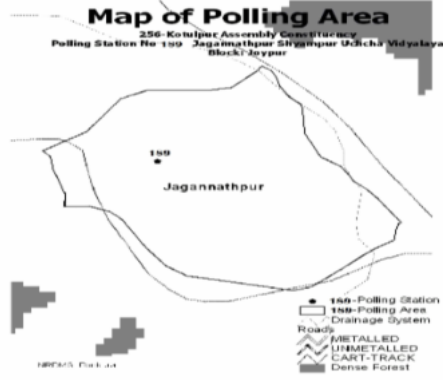

Nazri Naksha