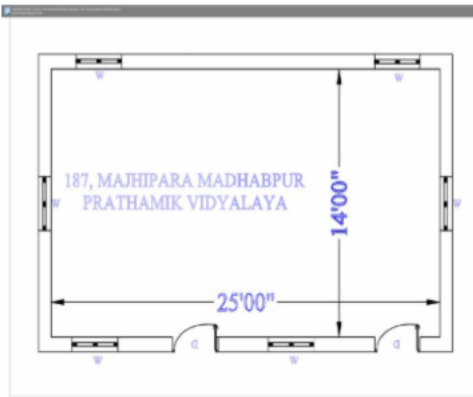

নির্বাচক নিবন্ধন আধিকারিকের স্বাক্ষর

Nazri Naksha

Google Map View

Polling Station Building Front View

Polling Station Front View

Cad View

Key MAP View

বিধানসভা নির্বাচনক্ষেত্রের নং, নাম : 256-কোভুলপুর  
ভাগ নং, নাম : 1-জগন্নাথপুর মৌজার জগন্নাথপুর গ্রাম