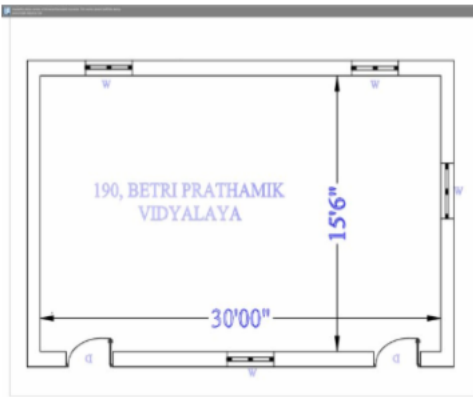

নির্বাচক নিবন্ধন আধিকারিকের স্বাক্ষর

Nazri Naksha

Google Map View

Polling Station Building Front View

Polling Station Front View

Cad View

Key MAP View

বিধানসভা নির্বাচনক্ষেত্রের নং, নাম : 256-কোডুলপুর
ভাগ নং, নাম : 1-বেতরী,শ্যামপুরগ্রাম(আংশিক)