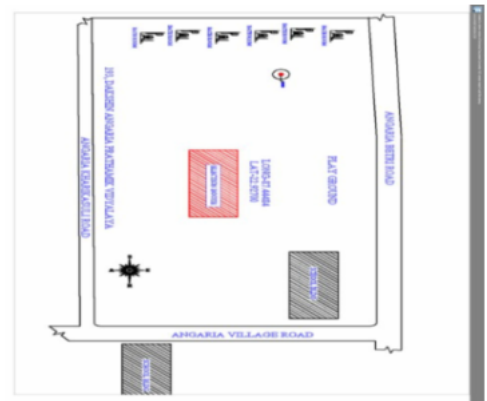

নির্বাচক নিবন্ধন আধিকারিকের স্বাক্ষর

Nazri Naksha

Google Map View

Polling Station Building Front View

Polling Station Front View

Cad View

Key MAP View

1 নাম : আব্দুল গাফফর গায়েন পিতার নাম: আব্দুল আজিদ গায়েন বাড়ির নং : n0017 বয়স : 38 লিঙ্গ : পুরুষ	BHV2633741 ফটো উপলব্ধ	2 নাম : আব্দুল আজিদ গায়েন পিতার নাম: ভোলা গায়েন বাড়ির নং : n0017 বয়স : 71 লিঙ্গ : পুরুষ	BHV1493576 ফটো উপলব্ধ	3 নাম : সাইমা গায়েন স্বামীর নাম: আব্দুল গাফফর গায়েন বাড়ির নং : এন0017 বয়স : 25 লিঙ্গ : মহিলা	NRZ2017630 ফটো উপলব্ধ
4 নাম : পারমিনা গায়েন স্বামীর নাম: আব্দুল রাজ্জাক গায়েন বাড়ির নং : N0017 বয়স : 30 লিঙ্গ : মহিলা	NRZ1994946 ফটো উপলব্ধ	5 নাম : আব্দুলসাদেক গায়েন পিতার নাম: ভোলা গায়েন বাড়ির নং : n0017 বয়স : 55 লিঙ্গ : পুরুষ	NRZ2213684 ফটো উপলব্ধ	6 নাম : আব্দুল রাজ্জাক গায়েন পিতার নাম: আব্দুল আজিদ গায়েন বাড়ির নং : n0017 বয়স : 39 লিঙ্গ : পুরুষ	BHV2633907 ফটো উপলব্ধ
7 নাম : সবুরজান গায়েন স্বামীর নাম: আব্দুল আজিদ গায়েন বাড়ির নং : এন0017 বয়স : 40 লিঙ্গ : মহিলা	JVP2222149 ফটো উপলব্ধ	8 নাম : চাদমোহন আচার্য পিতার নাম: ভিকুরাম আচার্য বাড়ির নং : n0090 বয়স : 46 লিঙ্গ : পুরুষ	BHV1493543 ফটো উপলব্ধ	9 নাম : শোভা আচার্য স্বামীর নাম: ভিকুরাম আচার্য বাড়ির নং : n0090 বয়স : 71 লিঙ্গ : মহিলা	NRZ2109700 ফটো উপলব্ধ
10 নাম : মৌ আর্চায্য স্বামীর নাম: চাঁদ মোহন আর্চায্য বাড়ির নং : n0090 বয়স : 28 লিঙ্গ : মহিলা	NRZ1825090 ফটো উপলব্ধ	11 নাম : স্বপন আর্চায্য পিতার নাম: হরিসাধন আর্চায্য বাড়ির নং : n0090 বয়স : 70 লিঙ্গ : পুরুষ	NRZ2109619 ফটো উপলব্ধ	12 নাম : কিশোরী আর্চায্য পিতার নাম: মানিকলাল আর্চায্য বাড়ির নং : n0091 বয়স : 61 লিঙ্গ : পুরুষ	WB/36/254/168139 ফটো উপলব্ধ
13 নাম : তাপস আর্চায্য পিতার নাম: কিশোরী আর্চায্য বাড়ির নং : n0091 বয়স : 30 লিঙ্গ : পুরুষ	NRZ1733906 ফটো উপলব্ধ	14 নাম : বামাপদ আর্চায্য পিতার নাম: মানিকলাল আর্চায্য বাড়ির নং : n0092 বয়স : 51 লিঙ্গ : পুরুষ	NRZ2109411 ফটো উপলব্ধ	15 নাম : টুম্পা আর্চায্য স্বামীর নাম: সুরজিত আর্চায্য বাড়ির নং : n0093 বয়স : 40 লিঙ্গ : মহিলা	BHV2397057 ফটো উপলব্ধ
16 নাম : সুরত আর্চায্য পিতার নাম: সুধাকৃষ্ণ আর্চায্য বাড়ির নং : N0092 বয়স : 26 লিঙ্গ : পুরুষ	NRZ1945120 ফটো উপলব্ধ	17 নাম : দিপালী আর্চায্য স্বামীর নাম: কিশোরী আর্চায্য বাড়ির নং : n0091 বয়স : 59 লিঙ্গ : মহিলা	WB/36/254/168067 ফটো উপলব্ধ	18 নাম : সৌরভ আর্চায্য পিতার নাম: সুধা কৃষ্ণ আর্চায্য বাড়ির নং : n0092 বয়স : 29 লিঙ্গ : পুরুষ	NRZ1885250 ফটো উপলব্ধ
19 নাম : মালা আর্চায্য স্বামীর নাম: সমিরন আর্চায্য বাড়ির নং : n0093 বয়স : 42 লিঙ্গ : মহিলা	BHV2395572 ফটো উপলব্ধ	20 নাম : অজিত আর্চায্য পিতার নাম: হরীসাধন আর্চায্য বাড়ির নং : n0093 বয়স : 65 লিঙ্গ : পুরুষ	NRZ2109692 ফটো উপলব্ধ	21 নাম : আল্পনা আর্চায্য স্বামীর নাম: স্বপন আর্চায্য বাড়ির নং : n0093 বয়স : 62 লিঙ্গ : মহিলা	NRZ2109684 ফটো উপলব্ধ
22 নাম : সমিরন আর্চায্য পিতার নাম: স্বপন আর্চায্য বাড়ির নং : n0093 বয়স : 44 লিঙ্গ : পুরুষ	BHV2395564 ফটো উপলব্ধ	23 নাম : প্রসেনজিৎ আর্চায্য পিতার নাম: সমীরন আর্চায্য বাড়ির নং : N0093 বয়স : 27 লিঙ্গ : পুরুষ	NRZ1933548 ফটো উপলব্ধ	24 নাম : বুমা আর্চায্য স্বামীর নাম: বামাপদ আর্চায্য বাড়ির নং : n0092 বয়স : 50 লিঙ্গ : মহিলা	BHV1493428 ফটো উপলব্ধ
25 নাম : সুরজিত আর্চায্য পিতার নাম: অজিত আর্চায্য বাড়ির নং : n0093 বয়স : 41 লিঙ্গ : পুরুষ	BHV2397065 ফটো উপলব্ধ	26 নাম : ইন্স্পিতা আর্চায্য স্বামীর নাম: মঙ্গলময় আর্চায্য বাড়ির নং : n0093 বয়স : 30 লিঙ্গ : মহিলা	NRZ1855840 ফটো উপলব্ধ	27 নাম : মঙ্গলময় আর্চায্য পিতার নাম: স্বপন আর্চায্য বাড়ির নং : আঙ্গারিয়া বয়স : 46 লিঙ্গ : পুরুষ	BHV1493162 ফটো উপলব্ধ
28 নাম : অভিজিৎ কাইতি পিতার নাম: সুধাকৃষ্ণ কাইতি বাড়ির নং : N0096 বয়স : 27 লিঙ্গ : পুরুষ	NRZ1933696 ফটো উপলব্ধ	29 নাম : বিশ্বেজিৎ কাইতি পিতার নাম: শ্রীমন্ত কাইতি বাড়ির নং : N0099 বয়স : 27 লিঙ্গ : পুরুষ	NRZ1944891 ফটো উপলব্ধ	30 নাম : চুমকী কাইতি স্বামীর নাম: বিশ্বেজিৎ কাইতি বাড়ির নং : এন0099 বয়স : 21 লিঙ্গ : মহিলা	NRZ2459683 ফটো উপলব্ধ