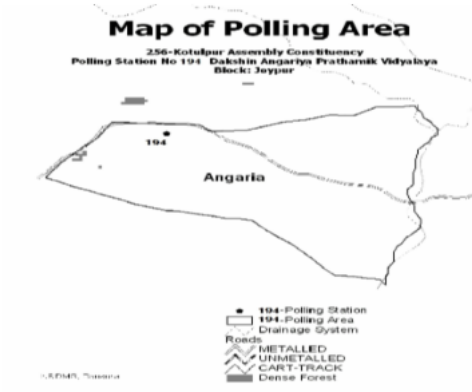

Nazri Naksha