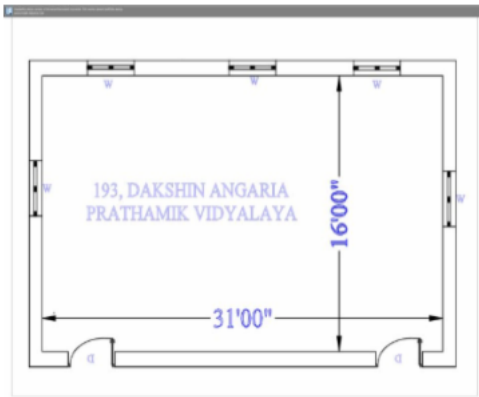

নির্বাচক নিবন্ধন আধিকারিকের স্বাক্ষর

Nazri Naksha

Google Map View

Polling Station Building Front View

Polling Station Front View

Cad View

Key MAP View

1 নাম : আব্দুল গাফফর গায়েন পিতার নাম: আব্দুল আজিদ গায়েন বাড়ির নং : n0017 বয়স : 38 লিঙ্গ : পুরুষ	BHV2633741 ফটো উপলব্ধ	2 নাম : আব্দুল আজিদ গায়েন পিতার নাম: ভোলা গায়েন বাড়ির নং : n0017 বয়স : 71 লিঙ্গ : পুরুষ	BHV1493576 ফটো উপলব্ধ	3 নাম : সাইমা গায়েন স্বামীর নাম: আব্দুল গাফফর গায়েন বাড়ির নং : এন0017 বয়স : 25 লিঙ্গ : মহিলা	NRZ2017630 ফটো উপলব্ধ
4 নাম : পারমিনা গায়েন স্বামীর নাম: আব্দুল রাজ্জাক গায়েন বাড়ির নং : N0017 বয়স : 30 লিঙ্গ : মহিলা	NRZ1994946 ফটো উপলব্ধ	5 নাম : আব্দুলসাদেক গায়েন পিতার নাম: ভোলা গায়েন বাড়ির নং : n0017 বয়স : 55 লিঙ্গ : পুরুষ	NRZ2213684 ফটো উপলব্ধ	6 নাম : আব্দুল রাজ্জাক গায়েন পিতার নাম: আব্দুল আজিদ গায়েন বাড়ির নং : n0017 বয়স : 39 লিঙ্গ : পুরুষ	BHV2633907 ফটো উপলব্ধ
7 নাম : সবুরজান গায়েন স্বামীর নাম: আব্দুল আজিদ গায়েন বাড়ির নং : এন0017 বয়স : 40 লিঙ্গ : মহিলা	JVP2222149 ফটো উপলব্ধ	8 নাম : চাদমোহন আচার্য পিতার নাম: ভিকুরাম আচার্য বাড়ির নং : n0090 বয়স : 46 লিঙ্গ : পুরুষ	BHV1493543 ফটো উপলব্ধ	9 নাম : শোভা আচার্য স্বামীর নাম: ভিকুরাম আচার্য বাড়ির নং : n0090 বয়স : 71 লিঙ্গ : মহিলা	NRZ2109700 ফটো উপলব্ধ
10 নাম : মৌ আর্চায্য স্বামীর নাম: চাঁদ মোহন আর্চায্য বাড়ির নং : n0090 বয়স : 28 লিঙ্গ : মহিলা	NRZ1825090 ফটো উপলব্ধ	11 নাম : স্বপন আর্চায্য পিতার নাম: হরিসাধন আর্চায্য বাড়ির নং : n0090 বয়স : 70 লিঙ্গ : পুরুষ	NRZ2109619 ফটো উপলব্ধ	12 নাম : কিশোরী আর্চায্য পিতার নাম: মানিকলাল আর্চায্য বাড়ির নং : n0091 বয়স : 61 লিঙ্গ : পুরুষ	WB/36/254/168139 ফটো উপলব্ধ
13 নাম : তাপস আর্চায্য পিতার নাম: কিশোরী আর্চায্য বাড়ির নং : n0091 বয়স : 30 লিঙ্গ : পুরুষ	NRZ1733906 ফটো উপলব্ধ	14 নাম : বামাপদ আর্চায্য পিতার নাম: মানিকলাল আর্চায্য বাড়ির নং : n0092 বয়স : 51 লিঙ্গ : পুরুষ	NRZ2109411 ফটো উপলব্ধ	15 নাম : টুম্পা আর্চায্য স্বামীর নাম: সুরজিত আর্চায্য বাড়ির নং : n0093 বয়স : 40 লিঙ্গ : মহিলা	BHV2397057 ফটো উপলব্ধ
16 নাম : সুরত আর্চায্য পিতার নাম: সুধাকৃষ্ণ আর্চায্য বাড়ির নং : N0092 বয়স : 26 লিঙ্গ : পুরুষ	NRZ1945120 ফটো উপলব্ধ	17 নাম : দিপালী আর্চায্য স্বামীর নাম: কিশোরী আর্চায্য বাড়ির নং : n0091 বয়স : 59 লিঙ্গ : মহিলা	WB/36/254/168067 ফটো উপলব্ধ	18 নাম : সৌরভ আর্চায্য পিতার নাম: সুধা কৃষ্ণ আর্চায্য বাড়ির নং : n0092 বয়স : 29 লিঙ্গ : পুরুষ	NRZ1885250 ফটো উপলব্ধ
19 নাম : মালা আর্চায্য স্বামীর নাম: সমিরন আর্চায্য বাড়ির নং : n0093 বয়স : 42 লিঙ্গ : মহিলা	BHV2395572 ফটো উপলব্ধ	20 নাম : অজিত আর্চায্য পিতার নাম: হরীসাধন আর্চায্য বাড়ির নং : n0093 বয়স : 65 লিঙ্গ : পুরুষ	NRZ2109692 ফটো উপলব্ধ	21 নাম : আল্পনা আর্চায্য স্বামীর নাম: স্বপন আর্চায্য বাড়ির নং : n0093 বয়স : 62 লিঙ্গ : মহিলা	NRZ2109684 ফটো উপলব্ধ
22 নাম : সমিরন আর্চায্য পিতার নাম: স্বপন আর্চায্য বাড়ির নং : n0093 বয়স : 44 লিঙ্গ : পুরুষ	BHV2395564 ফটো উপলব্ধ	23 নাম : প্রসেনজিৎ আর্চায্য পিতার নাম: সমীরন আর্চায্য বাড়ির নং : N0093 বয়স : 27 লিঙ্গ : পুরুষ	NRZ1933548 ফটো উপলব্ধ	24 নাম : বুমা আর্চায্য স্বামীর নাম: বামাপদ আর্চায্য বাড়ির নং : n0092 বয়স : 50 লিঙ্গ : মহিলা	BHV1493428 ফটো উপলব্ধ
25 নাম : সুরজিত আর্চায্য পিতার নাম: অজিত আর্চায্য বাড়ির নং : n0093 বয়স : 41 লিঙ্গ : পুরুষ	BHV2397065 ফটো উপলব্ধ	26 নাম : ইন্স্পিতা আর্চায্য স্বামীর নাম: মঙ্গলময় আর্চায্য বাড়ির নং : n0093 বয়স : 30 লিঙ্গ : মহিলা	NRZ1855840 ফটো উপলব্ধ	27 নাম : মঙ্গলময় আর্চায্য পিতার নাম: স্বপন আর্চায্য বাড়ির নং : আঙ্গারিয়া বয়স : 46 লিঙ্গ : পুরুষ	BHV1493162 ফটো উপলব্ধ
28 নাম : অভিজিৎ কাইতি পিতার নাম: সুধাকৃষ্ণ কাইতি বাড়ির নং : N0096 বয়স : 27 লিঙ্গ : পুরুষ	NRZ1933696 ফটো উপলব্ধ	29 নাম : বিশ্বেজিৎ কাইতি পিতার নাম: শ্রীমন্ত কাইতি বাড়ির নং : N0099 বয়স : 27 লিঙ্গ : পুরুষ	NRZ1944891 ফটো উপলব্ধ	30 নাম : চুমকী কাইতি স্বামীর নাম: বিশ্বেজিৎ কাইতি বাড়ির নং : এন0099 বয়স : 21 লিঙ্গ : মহিলা	NRZ2459683 ফটো উপলব্ধ