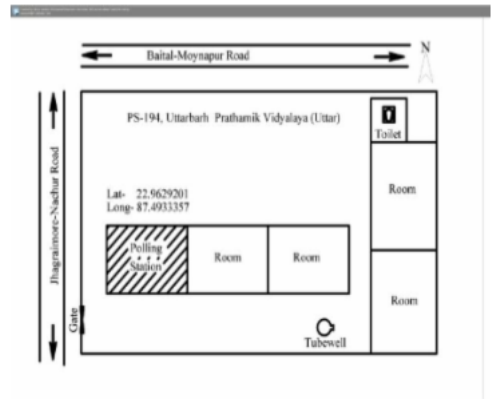

নির্বাচক নিবন্ধন আধিকারিকের স্বাক্ষর

Nazri Naksha

Google Map View

Polling Station Building Front View

Polling Station Front View

Cad View

Key MAP View

বিধানসভা নির্বাচনক্ষেত্রের নং, নাম : 256-কোতুলপুর