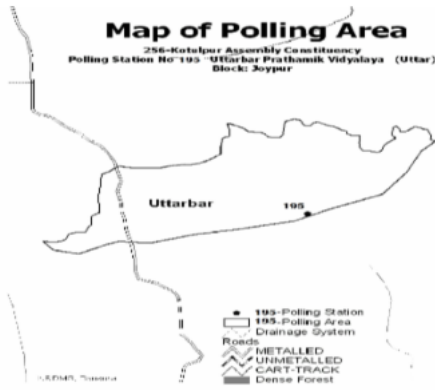

Nazri Naksha