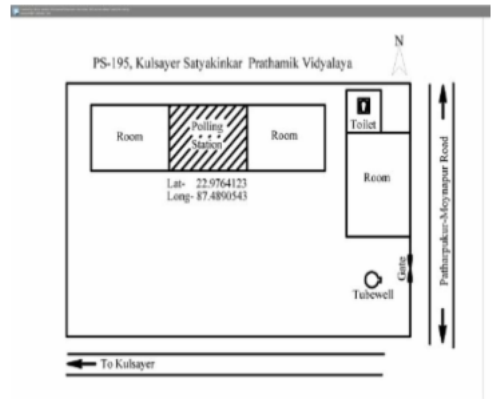

নির্বাচক নিবন্ধন আধিকারিকের স্বাক্ষর

Nazri Naksha

Google Map View

Polling Station Building Front View

Polling Station Front View

Cad View

Key MAP View

1	NRZ2411049	নাম : রমা অগস্তী ঘটক স্বামীর নাম: তপন কুমার ঘটক বাড়ির নং : n0098 বয়স : 54 লিঙ্গ : মহিলা	ফটো উপলব্ধ	2	NRZ2402915	নাম : প্রিয়াংকা আলু পিতার নাম: রবিলোচন আলু বাড়ির নং : এন0002 বয়স : 25 লিঙ্গ : মহিলা	ফটো উপলব্ধ	3	NRZ2402923	নাম : জয়শ্রী আলু স্বামীর নাম: সন্তোষ আলু বাড়ির নং : এন0002 বয়স : 25 লিঙ্গ : মহিলা	ফটো উপলব্ধ
4	NRZ2460996	নাম : তনুশ্রী আলু পিতার নাম: রবি লোচন আলু বাড়ির নং : এন0002 বয়স : 31 লিঙ্গ : মহিলা	ফটো উপলব্ধ	5	NIO1701259	নাম : জয়শ্রী আলু পিতার নাম: তাপস আলু বাড়ির নং : N0001 বয়স : 29 লিঙ্গ : মহিলা	ফটো উপলব্ধ	6	NRZ2018448	নাম : কৌশিক আলু পিতার নাম: উত্তম আলু বাড়ির নং : এন0001 বয়স : 25 লিঙ্গ : পুরুষ	ফটো উপলব্ধ
7	WB/36/254/180593	নাম : গোবিন্দচন্দ্র আলু পিতার নাম: গোপালচন্দ্র আলু বাড়ির নং : n0001 বয়স : 61 লিঙ্গ : পুরুষ	ফটো উপলব্ধ	8	WB/36/254/180572	নাম : শ্যামাপদ আলু পিতার নাম: গোপালচন্দ্র আলু বাড়ির নং : n0001 বয়স : 49 লিঙ্গ : পুরুষ	ফটো উপলব্ধ	9	BHV2405116	নাম : মামনি আলু স্বামীর নাম: শ্যামাপদ আলু বাড়ির নং : n0001 বয়স : 46 লিঙ্গ : মহিলা	ফটো উপলব্ধ
10	WB/36/254/180596	নাম : জয়ন্তী আলু স্বামীর নাম: গোবিন্দ আলু বাড়ির নং : n0001 বয়স : 56 লিঙ্গ : মহিলা	ফটো উপলব্ধ	11	NRZ1439009	নাম : সুশান্ত আলু পিতার নাম: গোবিন্দ আলু বাড়ির নং : n0001 বয়স : 34 লিঙ্গ : পুরুষ	ফটো উপলব্ধ	12	BHV2405108	নাম : উত্তম আলু পিতার নাম: গোপাল আলু বাড়ির নং : n0001 বয়স : 53 লিঙ্গ : পুরুষ	ফটো উপলব্ধ
13	NRZ1294958	নাম : তাপস আলু পিতার নাম: গোবিন্দ চন্দ্র আলু বাড়ির নং : n0001 বয়স : 34 লিঙ্গ : পুরুষ	ফটো উপলব্ধ	14	WB/36/254/180348	নাম : রবিলোচন আলু পিতার নাম: রাখালচন্দ্র আলু বাড়ির নং : n0002 বয়স : 63 লিঙ্গ : পুরুষ	ফটো উপলব্ধ	15	WB/36/254/180804	নাম : কম্পনা আলু স্বামীর নাম: রবিলোচন আলু বাড়ির নং : n0002 বয়স : 59 লিঙ্গ : মহিলা	ফটো উপলব্ধ
16	WB/36/254/180759	নাম : নলিন আলু পিতার নাম: রাখালচন্দ্র আলু বাড়ির নং : n0002 বয়স : 56 লিঙ্গ : পুরুষ	ফটো উপলব্ধ	17	NRZ1825843	নাম : সন্তোষ আলু পিতার নাম: নলিন আলু বাড়ির নং : n0002 বয়স : 29 লিঙ্গ : পুরুষ	ফটো উপলব্ধ	18	NRZ1825892	নাম : পূজা আলু পিতার নাম: উত্তম আলু বাড়ির নং : n0001 বয়স : 28 লিঙ্গ : মহিলা	ফটো উপলব্ধ
19	BHV2405124	নাম : রুমা আলু স্বামীর নাম: নলিন আলু বাড়ির নং : n0002 বয়স : 53 লিঙ্গ : মহিলা	ফটো উপলব্ধ	20	NRZ0813741	নাম : মণিষা আলু স্বামীর নাম: উত্তম আলু বাড়ির নং : n0001 বয়স : 48 লিঙ্গ : মহিলা	ফটো উপলব্ধ	21	WB/36/254/180526	নাম : কাজল কিস্কু স্বামীর নাম: খোকন কিস্কু বাড়ির নং : n0086 বয়স : 50 লিঙ্গ : মহিলা	ফটো উপলব্ধ
22	BHV2537413	নাম : ছবি কিস্কু স্বামীর নাম: সনাতন কিস্কু বাড়ির নং : n0020 বয়স : 81 লিঙ্গ : মহিলা	ফটো উপলব্ধ	23	WB/36/254/180529	নাম : খোকন কিস্কু পিতার নাম: সনাতন কিস্কু বাড়ির নং : n0086 বয়স : 55 লিঙ্গ : পুরুষ	ফটো উপলব্ধ	24	WB/36/254/180806	নাম : সনাতন কিস্কু পিতার নাম: ধনু কিস্কু বাড়ির নং : n0086 বয়স : 86 লিঙ্গ : পুরুষ	ফটো উপলব্ধ
25	BHV1360643	নাম : চৈতন্য প্রামানিক পিতার নাম: সহদেব প্রামানিক বাড়ির নং : n0020 বয়স : 72 লিঙ্গ : পুরুষ	ফটো উপলব্ধ	26	NRZ1294685	নাম : প্রসেনজিৎ প্রামানিক পিতার নাম: চৈতন্য প্রামানিক বাড়ির নং : n0020 বয়স : 35 লিঙ্গ : পুরুষ	ফটো উপলব্ধ	27	NRZ1295229	নাম : সোমা কিস্কু স্বামীর নাম: রঞ্জিত কিস্কু বাড়ির নং : n0020 বয়স : 37 লিঙ্গ : মহিলা	ফটো উপলব্ধ
28	NRZ1294602	নাম : রনজিৎ কিস্কু পিতার নাম: সনাতন কিস্কু বাড়ির নং : n0086 বয়স : 43 লিঙ্গ : পুরুষ	ফটো উপলব্ধ	29	NRZ1945609	নাম : মিলন কিস্কু পিতার নাম: খোকন কিস্কু বাড়ির নং : 0086 বয়স : 28 লিঙ্গ : পুরুষ	ফটো উপলব্ধ	30	NRZ1825884	নাম : রাহুল কেওড়া পিতার নাম: সুকুমার কেওড়া বাড়ির নং : n0061 বয়স : 28 লিঙ্গ : পুরুষ	ফটো উপলব্ধ