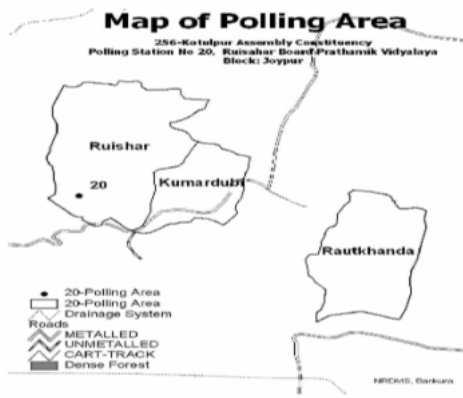

Nazri Naksha