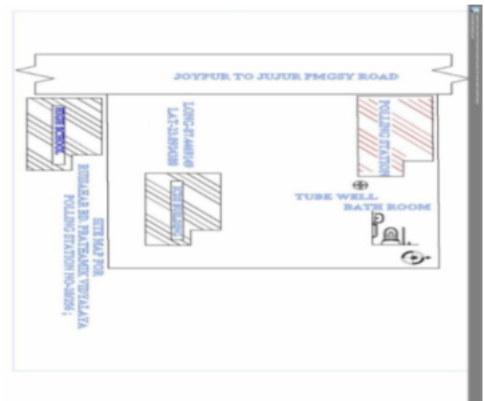

নির্বাচক নিবন্ধন আধিকারিকের স্বাক্ষর

Nazri Naksha

Google Map View

Polling Station Building Front View

Polling Station Front View

Cad View

Key MAP View

1 নাম : জয়দেব কুণ্ডু পিতার নাম: শরৎ কুণ্ডু বাড়ির নং : n0181 বয়স : 58 লিঙ্গ : পুরুষ	NRZ2077543 ফটো উপলব্ধ	2 নাম : কল্যাণী কুণ্ডু স্বামীর নাম: জয়দেব কুণ্ডু বাড়ির নং : n0179 বয়স : 53 লিঙ্গ : মহিলা	WB/36/253/495355 ফটো উপলব্ধ	3 নাম : পিয়ালী কুণ্ডু(বন্দ্যোপাধ্যায়) স্বামীর নাম: সুরজিৎ কুণ্ডু বাড়ির নং : n0180 বয়স : 32 লিঙ্গ : মহিলা	NRZ1679216 ফটো উপলব্ধ
4 নাম : সুশান্ত কুন্ডু পিতার নাম: জয়দেব কুন্ডু বাড়ির নং : n0182 বয়স : 36 লিঙ্গ : পুরুষ	NRZ1363274 ফটো উপলব্ধ	5 নাম : সুরজিৎ কুন্ডু পিতার নাম: জয়দেব কুন্ডু বাড়ির নং : n0183 বয়স : 33 লিঙ্গ : পুরুষ	NRZ1478890 ফটো উপলব্ধ	6 নাম : সুমনা কুণ্ডু স্বামীর নাম: সুশান্ত কুণ্ডু বাড়ির নং : এন0182 বয়স : 27 লিঙ্গ : মহিলা	NRZ2000842 ফটো উপলব্ধ
7 নাম : তাপস গরাই পিতার নাম: ঘাটু গরাই বাড়ির নং : n0017 বয়স : 37 লিঙ্গ : পুরুষ	GGM2697647 ফটো উপলব্ধ	8 নাম : লক্ষী গরাই স্বামীর নাম: গনেশ গরাই বাড়ির নং : n0016 বয়স : 67 লিঙ্গ : মহিলা	WB/36/253/468101 ফটো উপলব্ধ	9 নাম : রিঙ্কু গরাই স্বামীর নাম: শিবরাম গরাই বাড়ির নং : n0018 বয়স : 33 লিঙ্গ : মহিলা	NRZ1403112 ফটো উপলব্ধ
10 নাম : শিবরাম গরাই পিতার নাম: ধনু গোরাই বাড়ির নং : n0018 বয়স : 44 লিঙ্গ : পুরুষ	GGM2080869 ফটো উপলব্ধ	11 নাম : পূর্ণিমা গরাই স্বামীর নাম: শক্তিপদ গরাই বাড়ির নং : n0018 বয়স : 66 লিঙ্গ : মহিলা	WB/36/253/468165 ফটো উপলব্ধ	12 নাম : মধুমিতা গরাই স্বামীর নাম: তাপস গরাই বাড়ির নং : n0017 বয়স : 35 লিঙ্গ : মহিলা	NRZ1215953 ফটো উপলব্ধ
13 নাম : বেলা গরাই স্বামীর নাম: ঘাটু গরাই বাড়ির নং : n0017 বয়স : 62 লিঙ্গ : মহিলা	WB/36/253/468137 ফটো উপলব্ধ	14 নাম : ঘাটু গরাই পিতার নাম: প্রভাস গরাই বাড়ির নং : n0017 বয়স : 67 লিঙ্গ : পুরুষ	WB/36/253/468136 ফটো উপলব্ধ	15 নাম : ধীরেন্দ্রনাথ গরাই পিতার নাম: গনেশ চন্দ্র গরাই বাড়ির নং : n0016 বয়স : 36 লিঙ্গ : পুরুষ	GGM2697639 ফটো উপলব্ধ
16 নাম : রুপা গরাই স্বামীর নাম: হীরালাল গরাই বাড়ির নং : n0016 বয়স : 34 লিঙ্গ : মহিলা	NRZ1403120 ফটো উপলব্ধ	17 নাম : হীরালাল গরাই পিতার নাম: গনেশচন্দ্র গরাই বাড়ির নং : n0016 বয়স : 39 লিঙ্গ : পুরুষ	GGM2213866 ফটো উপলব্ধ	18 নাম : মৌসুমী গরাই স্বামীর নাম: জীতেন গরাই বাড়ির নং : n0016 বয়স : 38 লিঙ্গ : মহিলা	GGM2439347 ফটো উপলব্ধ
19 নাম : জীতেন গরাই পিতার নাম: গনেশ গরাই বাড়ির নং : বয়স : 53 লিঙ্গ : পুরুষ	WB/36/253/468296 ফটো উপলব্ধ	20 নাম : আকাশ গরাই পিতার নাম: জীতেন গরাই বাড়ির নং : এন0016 বয়স : 20 লিঙ্গ : পুরুষ	NRZ2494870 ফটো উপলব্ধ	21 নাম : বিপাশা জানা পাল স্বামীর নাম: শঙ্কর পাল বাড়ির নং : এন0109 বয়স : 32 লিঙ্গ : মহিলা	NRZ2000826 ফটো উপলব্ধ
22 নাম : লক্ষ্মন দাস পিতার নাম: বাবলু দাস বাড়ির নং : এন0069 বয়স : 25 লিঙ্গ : পুরুষ	NRZ2000701 ফটো উপলব্ধ	23 নাম : মিতা দাস দে স্বামীর নাম: তুষারকান্তি দাস দে বাড়ির নং : n0013 বয়স : 39 লিঙ্গ : মহিলা	NRZ1474873 ফটো উপলব্ধ	24 নাম : তুষারকান্তি দাস দে পিতার নাম: কমলকান্ত দাস দে বাড়ির নং : n0013 বয়স : 53 লিঙ্গ : পুরুষ	WB/36/253/468518 ফটো উপলব্ধ
25 নাম : তপন দাস দে পিতার নাম: কমলকান্ত দাস দে বাড়ির নং : n0013 বয়স : 57 লিঙ্গ : পুরুষ	WB/36/253/468480 ফটো উপলব্ধ	26 নাম : কাঞ্চনলাতা দাস দে স্বামীর নাম: কমলকান্ত দাস দে বাড়ির নং : n0013 বয়স : 73 লিঙ্গ : মহিলা	WB/36/253/468383 ফটো উপলব্ধ	27 নাম : সুপ্রভা দাস দে স্বামীর নাম: সুশান্ত দাস দে বাড়ির নং : n0012 বয়স : 54 লিঙ্গ : মহিলা	WB/36/253/468206 ফটো উপলব্ধ
28 নাম : তনুশ্রী দাস দে স্বামীর নাম: সুকান্ত দাস দে বাড়ির নং : n0012 বয়স : 39 লিঙ্গ : মহিলা	NRZ1585702 ফটো উপলব্ধ	29 নাম : সুকান্ত দাস দে পিতার নাম: প্রফুল্ল দাস দে বাড়ির নং : n0012 বয়স : 50 লিঙ্গ : পুরুষ	NRZ1585736 ফটো উপলব্ধ	30 নাম : শ্যামলী দাস দে স্বামীর নাম: সুভাষ দাস দে বাড়ির নং : n0012 বয়স : 49 লিঙ্গ : মহিলা	GGM2645059 ফটো উপলব্ধ