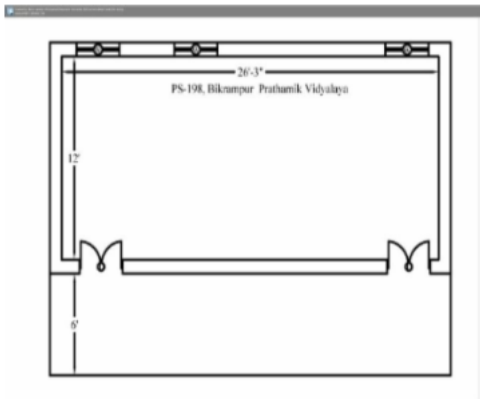

নির্বাচক নিবন্ধন আধিকারিকের স্বাক্ষর

Nazri Naksha

Google Map View

Polling Station Building Front View

Polling Station Front View

Cad View

Key MAP View

বিধানসভা নির্বাচনক্ষেত্রের নং, নাম : 256-কোতুলপুর
ভাগ নং, নাম : 1-নাচুড় মৌজার সম্পূর্ণ