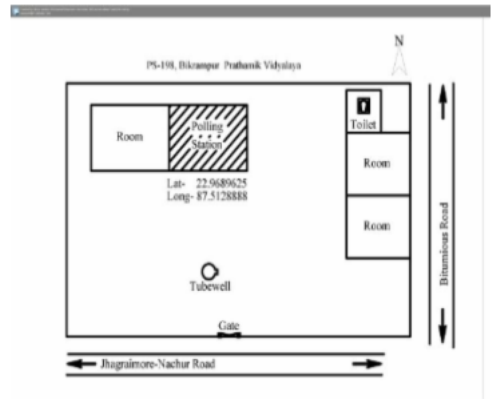

নির্বাচক নিবন্ধন আধিকারিকের স্বাক্ষর

Nazri Naksha

Google Map View

Polling Station Building Front View

Polling Station Front View

Cad View

Key MAP View

বিধানসভা নির্বাচনক্ষেত্রের নং, নাম : 256-কোতুলপুর
ভাগ নং, নাম : 1-নাচুড় মৌজার সম্পূর্ণ