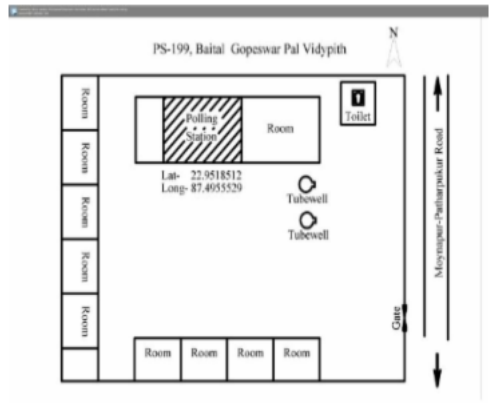

নির্বাচক নিবন্ধন আধিকারিকের স্বাক্ষর

Nazri Naksha

Google Map View

Polling Station Building Front View

Polling Station Front View

Cad View

Key MAP View

1	WB/36/254/189366	নাম : অজিত কর্মকার পিতার নাম: ননীগোপাল কর্মকার বাড়ির নং : n0191 বয়স : 60 লিঙ্গ : পুরুষ	ফটো উপলব্ধ	2	NRZ1735224	নাম : জয়ন্ত কর্মকার পিতার নাম: অজিত কর্মকার বাড়ির নং : n0191 বয়স : 29 লিঙ্গ : পুরুষ	ফটো উপলব্ধ	3	WB/36/254/189367	নাম : শিখা কর্মকার স্বামীর নাম: অজিত কর্মকার বাড়ির নং : n0192 বয়স : 52 লিঙ্গ : মহিলা	ফটো উপলব্ধ
4	NRZ1439926	নাম : পার্থ সারথী কর্মকার পিতার নাম: অজিত কর্মকার বাড়ির নং : n0193 বয়স : 33 লিঙ্গ : পুরুষ	ফটো উপলব্ধ	5	NRZ2493674	নাম : বৃষ্টি কর্মকার স্বামীর নাম: পার্থসারথী কর্মকার বাড়ির নং : এন0193 বয়স : 21 লিঙ্গ : মহিলা	ফটো উপলব্ধ	6	WB/36/254/189377	নাম : হারাধন কারক পিতার নাম: ভৈরব কারক বাড়ির নং : n0108 বয়স : 54 লিঙ্গ : পুরুষ	ফটো উপলব্ধ
7	BHV2634491	নাম : তারাপদ কারক পিতার নাম: ভৈরব কারক বাড়ির নং : n0108 বয়স : 37 লিঙ্গ : পুরুষ	ফটো উপলব্ধ	8	BHV2634384	নাম : পদ্মা কারক স্বামীর নাম: হারু কারক বাড়ির নং : n0108 বয়স : 40 লিঙ্গ : মহিলা	ফটো উপলব্ধ	9	NRZ1649672	নাম : শ্রীকান্ত কারক পিতার নাম: মদন কারক বাড়ির নং : n0122 বয়স : 31 লিঙ্গ : পুরুষ	ফটো উপলব্ধ
10	BHV2634731	নাম : নারায়ণ ধাউরে পিতার নাম: শীতল ধাউরে বাড়ির নং : n0122 বয়স : 41 লিঙ্গ : পুরুষ	ফটো উপলব্ধ	11	NRZ1649623	নাম : শ্রাবন্তী ধাওড়ে স্বামীর নাম: নারায়ন ধাওড়ে বাড়ির নং : n0122 বয়স : 33 লিঙ্গ : মহিলা	ফটো উপলব্ধ	12	WB/36/254/189373	নাম : সন্দ্যা কারক স্বামীর নাম: মদন কারক বাড়ির নং : n0122 বয়স : 59 লিঙ্গ : মহিলা	ফটো উপলব্ধ
13	NRZ1649599	নাম : পূজা কারক স্বামীর নাম: তারাপদ কারক বাড়ির নং : n0108 বয়স : 30 লিঙ্গ : মহিলা	ফটো উপলব্ধ	14	WB/36/254/189754	নাম : সন্দ্যা কারক স্বামীর নাম: ভৈরব কারক বাড়ির নং : n0108 বয়স : 67 লিঙ্গ : মহিলা	ফটো উপলব্ধ	15	NRZ2265122	নাম : গগন কারক পিতার নাম: সিদ্ধেশ্বর কারক বাড়ির নং : 3 বয়স : 69 লিঙ্গ : পুরুষ	ফটো উপলব্ধ
16	NRZ2265106	নাম : ছবি কারক স্বামীর নাম: গগন কারক বাড়ির নং : n0122 বয়স : 63 লিঙ্গ : মহিলা	ফটো উপলব্ধ	17	NRZ1887207	নাম : লক্ষ্মি মাঝি স্বামীর নাম: উত্তম মাঝি বাড়ির নং : n0001 বয়স : 43 লিঙ্গ : মহিলা	ফটো উপলব্ধ	18	BHV2634459	নাম : সমীর কোটাল পিতার নাম: ঘাট্ট কোটাল বাড়ির নং : n0001 বয়স : 38 লিঙ্গ : পুরুষ	ফটো উপলব্ধ
19	BHV1362383	নাম : নীলা কোটাল স্বামীর নাম: ঘাট্ট কোটাল বাড়ির নং : n0001 বয়স : 66 লিঙ্গ : মহিলা	ফটো উপলব্ধ	20	WB/36/254/189381	নাম : তপন খাঁড়া পিতার নাম: সুবোধ খাঁড়া বাড়ির নং : n0112 বয়স : 59 লিঙ্গ : পুরুষ	ফটো উপলব্ধ	21	WB/36/254/189380	নাম : পবন খাঁড়া পিতার নাম: সুবোধ খাঁড়া বাড়ির নং : n0112 বয়স : 67 লিঙ্গ : পুরুষ	ফটো উপলব্ধ
22	WB/36/254/189382	নাম : প্রতিমা খাঁড়া স্বামীর নাম: পবন খাঁড়া বাড়ির নং : n0112 বয়স : 61 লিঙ্গ : মহিলা	ফটো উপলব্ধ	23	WB/36/254/189383	নাম : চন্দনা খাঁড়া স্বামীর নাম: তপন খাঁড়া বাড়ির নং : n0112 বয়স : 50 লিঙ্গ : মহিলা	ফটো উপলব্ধ	24	NRZ1440007	নাম : বিক্রম খাঁড়া পিতার নাম: মহাদেব খাঁড়া বাড়ির নং : n0112 বয়স : 32 লিঙ্গ : পুরুষ	ফটো উপলব্ধ
25	NRZ1887199	নাম : শ্রীকান্ত খাঁড়া পিতার নাম: তপন খাঁড়া বাড়ির নং : n0112 বয়স : 27 লিঙ্গ : পুরুষ	ফটো উপলব্ধ	26	NRZ2403525	নাম : নমিতা খাঁড়া পিতার নাম: তপন খাঁড়া বাড়ির নং : এন0112 বয়স : 24 লিঙ্গ : মহিলা	ফটো উপলব্ধ	27	NIO1932755	নাম : লক্ষ্মী খাঁড়া স্বামীর নাম: বিক্রম খাঁড়া বাড়ির নং : এন0112 বয়স : 31 লিঙ্গ : মহিলা	ফটো উপলব্ধ
28	WB/36/254/189385	নাম : পুষ্প গাঙ্গুলী স্বামীর নাম: আদিত্য গাঙ্গুলী বাড়ির নং : n0134 বয়স : 102 লিঙ্গ : মহিলা	ফটো উপলব্ধ	29	WB/36/254/189384	নাম : সৃষ্টিধর গাঙ্গুলী পিতার নাম: আদিত্য গাঙ্গুলী বাড়ির নং : n0134 বয়স : 68 লিঙ্গ : পুরুষ	ফটো উপলব্ধ	30	WB/36/254/189386	নাম : জবা গাঙ্গুলী স্বামীর নাম: সৃষ্টিধর গাঙ্গুলী বাড়ির নং : n0134 বয়স : 58 লিঙ্গ : মহিলা	ফটো উপলব্ধ