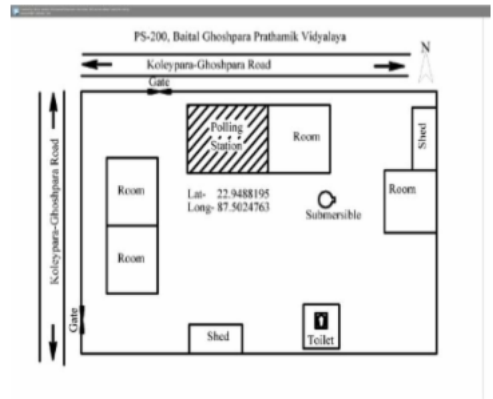

নির্বাচক নিবন্ধন আধিকারিকের স্বাক্ষর

Nazri Naksha

Google Map View

Polling Station Building Front View

Polling Station Front View

Cad View

Key MAP View

1	NRZ2081099	নাম : সাতকড়ি কর্মকার পিতার নাম: ননীগোপাল কর্মকার বাড়ির নং : n0118 বয়স : 80 লিঙ্গ : পুরুষ	ফটো উপলব্ধ	2	WB/36/254/189362	নাম : কম্পনা কর্মকার স্বামীর নাম: সাতকড়ি কর্মকার বাড়ির নং : n0118 বয়স : 61 লিঙ্গ : মহিলা	ফটো উপলব্ধ	3	WB/36/254/189773	নাম : দুলাল কর্মকার পিতার নাম: সাতকড়ি কর্মকার বাড়ির নং : n0118 বয়স : 53 লিঙ্গ : পুরুষ	ফটো উপলব্ধ
4	BHV2401586	নাম : মিঠু কর্মকার স্বামীর নাম: দেবশীষ কর্মকার বাড়ির নং : n0118 বয়স : 41 লিঙ্গ : মহিলা	ফটো উপলব্ধ	5	WB/36/254/189703	নাম : বিজয়া কর্মকার স্বামীর নাম: কাশিক কর্মকার বাড়ির নং : n0120 বয়স : 59 লিঙ্গ : মহিলা	ফটো উপলব্ধ	6	BHV2401578	নাম : জয়ন্তী কর্মকার স্বামীর নাম: প্রশান্ত কর্মকার বাড়ির নং : n0117 বয়স : 48 লিঙ্গ : মহিলা	ফটো উপলব্ধ
7	BHV2400281	নাম : দেবশীষ কর্মকার পিতার নাম: সাত কড়ি কর্মকার বাড়ির নং : n0118 বয়স : 46 লিঙ্গ : পুরুষ	ফটো উপলব্ধ	8	NRZ1541549	নাম : রাজু কর্মকার পিতার নাম: অসিত কর্মকার বাড়ির নং : n0117 বয়স : 31 লিঙ্গ : পুরুষ	ফটো উপলব্ধ	9	NRZ2556025	নাম : সন্ধ্যা কর্মকার স্বামীর নাম: অসিত কর্মকার বাড়ির নং : n0117 বয়স : 53 লিঙ্গ : মহিলা	ফটো উপলব্ধ
10	BHV2536092	নাম : অসিত কর্মকার পিতার নাম: রবিলোচন কর্মকার বাড়ির নং : n0117 বয়স : 59 লিঙ্গ : পুরুষ	ফটো উপলব্ধ	11	WB/36/254/189369	নাম : প্রশান্ত কর্মকার পিতার নাম: রবিলোচন কর্মকার বাড়ির নং : n0117 বয়স : 48 লিঙ্গ : পুরুষ	ফটো উপলব্ধ	12	NRZ2403806	নাম : রাজীব কর্মকার পিতার নাম: দেবশীষ কর্মকার বাড়ির নং : এন0118 বয়স : 22 লিঙ্গ : পুরুষ	ফটো উপলব্ধ
13	NRZ2403756	নাম : টিনা কর্মকার পিতার নাম: প্রশান্ত কর্মকার বাড়ির নং : এন0117 বয়স : 22 লিঙ্গ : মহিলা	ফটো উপলব্ধ	14	NRZ2403673	নাম : সৌরভ কারক পিতার নাম: সাগর কারক বাড়ির নং : এন0002 বয়স : 24 লিঙ্গ : পুরুষ	ফটো উপলব্ধ	15	WB/36/254/177550	নাম : সাগর কারক পিতার নাম: আনন্দ কারক বাড়ির নং : n0002 বয়স : 55 লিঙ্গ : পুরুষ	ফটো উপলব্ধ
16	WB/36/254/177210	নাম : তারাপদ কারক পিতার নাম: আনন্দ কারক বাড়ির নং : n0002 বয়স : 71 লিঙ্গ : পুরুষ	ফটো উপলব্ধ	17	WB/36/254/177281	নাম : বাদলবালা কারক স্বামীর নাম: আনন্দ কারক বাড়ির নং : n0002 বয়স : 89 লিঙ্গ : মহিলা	ফটো উপলব্ধ	18	BHV2401594	নাম : মীনাক্ষী কারক স্বামীর নাম: সাগর কারক বাড়ির নং : n0002 বয়স : 48 লিঙ্গ : মহিলা	ফটো উপলব্ধ
19	WB/36/254/177280	নাম : শিবানী কারক স্বামীর নাম: তারাপদ কারক বাড়ির নং : n0002 বয়স : 63 লিঙ্গ : মহিলা	ফটো উপলব্ধ	20	NRZ1649771	নাম : শান্তি কারক পিতার নাম: তারাপদ কারক বাড়ির নং : n0002 বয়স : 29 লিঙ্গ : পুরুষ	ফটো উপলব্ধ	21	WB/36/254/177268	নাম : স্বপন কুমার ঘটক পিতার নাম: শৈলেন্দ্র নাথ ঘটক বাড়ির নং : n0127 বয়স : 67 লিঙ্গ : পুরুষ	ফটো উপলব্ধ
22	NRZ1768423	নাম : কাজল ঘটক স্বামীর নাম: স্বপন কুমার ঘটক বাড়ির নং : n0127 বয়স : 61 লিঙ্গ : মহিলা	ফটো উপলব্ধ	23	NRZ2294155	নাম : মেধা ঘটক পিতার নাম: স্বপন কুমার ঘটক বাড়ির নং : এন0127 বয়স : 23 লিঙ্গ : মহিলা	ফটো উপলব্ধ	24	NRZ1887520	নাম : দিয়া ঘটক পিতার নাম: স্বপন কুমার ঘটক বাড়ির নং : n0127 বয়স : 27 লিঙ্গ : মহিলা	ফটো উপলব্ধ
25	NRZ2547933	নাম : মায়ারানী ঘটক স্বামীর নাম: শৈলেন্দ্র ঘটক বাড়ির নং : n0126 বয়স : 88 লিঙ্গ : মহিলা	ফটো উপলব্ধ	26	BHV2536142	নাম : সৌমিত্র ঘোষ পিতার নাম: সুকুমার ঘোষ বাড়ির নং : n0031 বয়স : 41 লিঙ্গ : পুরুষ	ফটো উপলব্ধ	27	UNU1065655	নাম : পিয়ালী দে ঘোষ স্বামীর নাম: সৌমিত্র ঘোষ বাড়ির নং : n0031 বয়স : 39 লিঙ্গ : মহিলা	ফটো উপলব্ধ
28	NRZ1297787	নাম : বাপন ঘোষ পিতার নাম: বিদ্যুৎ ঘোষ বাড়ির নং : n0024 বয়স : 35 লিঙ্গ : পুরুষ	ফটো উপলব্ধ	29	BHV2401610	নাম : চন্দ্রা ঘোষ স্বামীর নাম: মিন্টু ঘোষ বাড়ির নং : n0078 বয়স : 41 লিঙ্গ : মহিলা	ফটো উপলব্ধ	30	BHV2401685	নাম : সুরজিত ঘোষ পিতার নাম: অশোক কুমার ঘোষ বাড়ির নং : n0015 বয়স : 40 লিঙ্গ : পুরুষ	ফটো উপলব্ধ