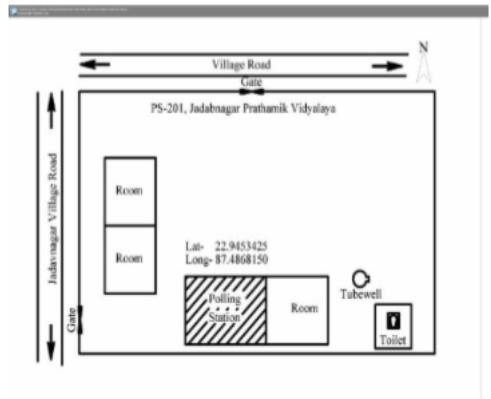

নির্বাচক নিবন্ধন আধিকারিকের স্বাক্ষর

Nazri Naksha

Google Map View

Polling Station Building Front View

Polling Station Front View

Cad View

Key MAP View

1 নাম : মনুমা বিবি স্বামীর নাম : কাজেম মন্ডল বাড়ির নং : n0273 বয়স : 62 লিঙ্গ : মহিলা	NRZ2081370 ফটো উপলব্ধ	2 নাম : ফতেমা বিবি স্বামীর নাম : সাহেব আলি মণ্ডল বাড়ির নং : n0356 বয়স : 38 লিঙ্গ : মহিলা	NRZ0842997 ফটো উপলব্ধ	3 নাম : সাকিলা বিবি (খাঁ) স্বামীর নাম : সমীর খাঁ বাড়ির নং : n0277 বয়স : 40 লিঙ্গ : মহিলা	NRZ1298405 ফটো উপলব্ধ
4 নাম : গহের আলি খাঁ পিতার নাম : হানিফ খাঁ বাড়ির নং : n0374 বয়স : 37 লিঙ্গ : পুরুষ	NRZ0843144 ফটো উপলব্ধ	5 নাম : সাহাজান আলি খা পিতার নাম : হাসেন আলি খাঁ বাড়ির নং : n0080 বয়স : 37 লিঙ্গ : পুরুষ	BHV2634319 ফটো উপলব্ধ	6 নাম : হামেদা বিবি খাঁ স্বামীর নাম : কাজেম আলি খাঁ বাড়ির নং : n0080 বয়স : 32 লিঙ্গ : মহিলা	NRZ1650555 ফটো উপলব্ধ
7 নাম : সকিনা বিবি খাঁ স্বামীর নাম : গহের আলি খাঁ বাড়ির নং : n0374 বয়স : 30 লিঙ্গ : মহিলা	NRZ1827559 ফটো উপলব্ধ	8 নাম : কাজেম আলি খাঁ পিতার নাম : হাসেন আলি খাঁ বাড়ির নং : n0080 বয়স : 37 লিঙ্গ : পুরুষ	BHV2400174 ফটো উপলব্ধ	9 নাম : সাবিনা বিবি স্বামীর নাম : সাহাজান আলি খান বাড়ির নং : এন0080 বয়স : 29 লিঙ্গ : মহিলা	NRZ2294619 ফটো উপলব্ধ
10 নাম : সাহেব আলি মন্ডল পিতার নাম : কাজেম মণ্ডল বাড়ির নং : n0264 বয়স : 61 লিঙ্গ : পুরুষ	NRZ2415958 ফটো উপলব্ধ	11 নাম : মনজুরা মোল্লা স্বামীর নাম : আজারুদ্দিন মোল্লা বাড়ির নং : N0091 বয়স : 28 লিঙ্গ : মহিলা	UNU1731710 ফটো উপলব্ধ	12 নাম : মাহাম্মাদি আলি মোল্লা পিতার নাম : ইউসুফ মোল্লা বাড়ির নং : n0091 বয়স : 51 লিঙ্গ : পুরুষ	NRZ2223220 ফটো উপলব্ধ
13 নাম : হাপিজুল মোল্লা পিতার নাম : মাহাম্মাদি আলি মোল্লা বাড়ির নং : এন0374 বয়স : 22 লিঙ্গ : পুরুষ	NRZ2467835 ফটো উপলব্ধ	14 নাম : রেকসোনা বিবি মোল্লা স্বামীর নাম : মাহাম্মাদি আলি মোল্লা বাড়ির নং : n0091 বয়স : 50 লিঙ্গ : মহিলা	NRZ2081289 ফটো উপলব্ধ	15 নাম : নজরুল মোল্লা পিতার নাম : মাহাম্মাদি মোল্লা বাড়ির নং : এন0091 বয়স : 27 লিঙ্গ : পুরুষ	NRZ1887967 ফটো উপলব্ধ
16 নাম : সুকসোনা বিবি স্বামীর নাম : নজরুল মোল্লা বাড়ির নং : এন0091 বয়স : 28 লিঙ্গ : মহিলা	NRZ2021707 ফটো উপলব্ধ	17 নাম : আজারুদ্দিন মোল্লা পিতার নাম : সেকেন্দার মোল্লা বাড়ির নং : n0091 বয়স : 29 লিঙ্গ : পুরুষ	NRZ1735539 ফটো উপলব্ধ	18 নাম : সারমিলা বিবি স্বামীর নাম : মারফৎ আলি খাঁ বাড়ির নং : N0407 বয়স : 35 লিঙ্গ : মহিলা	NRZ1946805 ফটো উপলব্ধ
19 নাম : লওকত আলি খাঁ পিতার নাম : জাকির খাঁ বাড়ির নং : n0398 বয়স : 31 লিঙ্গ : পুরুষ	NRZ1542000 ফটো উপলব্ধ	20 নাম : তনুয়া বিবি স্বামীর নাম : মাতবর খাঁ বাড়ির নং : n0243 বয়স : 36 লিঙ্গ : মহিলা	NRZ1887728 ফটো উপলব্ধ	21 নাম : পারভিন বিবি স্বামীর নাম : হক সাহেব আলি বাড়ির নং : n0078 বয়স : 27 লিঙ্গ : মহিলা	NRZ1946573 ফটো উপলব্ধ
22 নাম : রমজান খাঁ মায়ের নাম : ফুলজান বিবি খাঁ বাড়ির নং : N0016 বয়স : 38 লিঙ্গ : পুরুষ	NRZ1934330 ফটো উপলব্ধ	23 নাম : আমজাদ আলি খাঁ পিতার নাম : সান্তার আলি খাঁ বাড়ির নং : N0066 বয়স : 26 লিঙ্গ : পুরুষ	NRZ1946680 ফটো উপলব্ধ	24 নাম : আমিনা বেগম বিবি স্বামীর নাম : ইরফান আলি খাঁ বাড়ির নং : n0063 বয়স : 37 লিঙ্গ : মহিলা	NRZ1887736 ফটো উপলব্ধ
25 নাম : রাব্বুল আলি খাঁ পিতার নাম : আজাদ আলি খাঁ বাড়ির নং : n0075 বয়স : 28 লিঙ্গ : পুরুষ	NRZ1887876 ফটো উপলব্ধ	26 নাম : সাবুদআলি খাঁ পিতার নাম : হাবু খাঁ বাড়ির নং : n0066 বয়স : 65 লিঙ্গ : পুরুষ	WB/36/254/195741 ফটো উপলব্ধ	27 নাম : সান্তার আলি খাঁ পিতার নাম : হাবু খাঁ বাড়ির নং : n0066 বয়স : 60 লিঙ্গ : পুরুষ	NRZ2081768 ফটো উপলব্ধ
28 নাম : মর্জনা বিবি খাঁ স্বামীর নাম : সাবেক আলি খাঁ বাড়ির নং : n0066 বয়স : 59 লিঙ্গ : মহিলা	WB/36/254/195629 ফটো উপলব্ধ	29 নাম : বাবুর আলি খাঁ পিতার নাম : নওসাদ আলি খাঁ বাড়ির নং : n0075 বয়স : 41 লিঙ্গ : পুরুষ	BHV2399251 ফটো উপলব্ধ	30 নাম : তহমিনা বিবি খাঁ স্বামীর নাম : বাবুর আলি খাঁ বাড়ির নং : n0075 বয়স : 40 লিঙ্গ : মহিলা	BHV2399244 ফটো উপলব্ধ