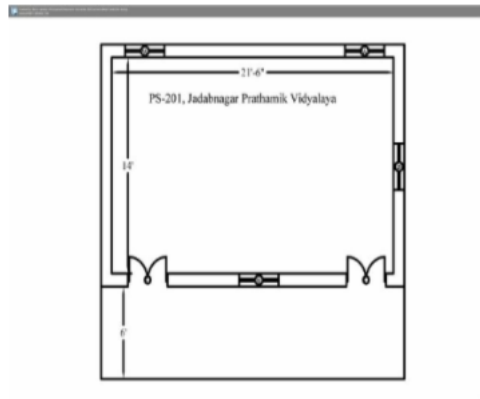

নির্বাচক নিবন্ধন আধিকারিকের স্বাক্ষর

Nazri Naksha

Google Map View

Polling Station Building Front View

Polling Station Front View

Cad View

Key MAP View

1 নাম : মনুমা বিবি স্বামীর নাম : কাজেম মন্ডল বাড়ির নং : n0273 বয়স : 62 লিঙ্গ : মহিলা	NRZ2081370 ফটো উপলব্ধ	2 নাম : ফতেমা বিবি স্বামীর নাম : সাহেব আলি মণ্ডল বাড়ির নং : n0356 বয়স : 38 লিঙ্গ : মহিলা	NRZ0842997 ফটো উপলব্ধ	3 নাম : সাকিলা বিবি (খাঁ) স্বামীর নাম : সমীর খাঁ বাড়ির নং : n0277 বয়স : 40 লিঙ্গ : মহিলা	NRZ1298405 ফটো উপলব্ধ
4 নাম : গহের আলি খাঁ পিতার নাম : হানিফ খাঁ বাড়ির নং : n0374 বয়স : 37 লিঙ্গ : পুরুষ	NRZ0843144 ফটো উপলব্ধ	5 নাম : সাহাজান আলি খা পিতার নাম : হাসেন আলি খাঁ বাড়ির নং : n0080 বয়স : 37 লিঙ্গ : পুরুষ	BHV2634319 ফটো উপলব্ধ	6 নাম : হামেদা বিবি খাঁ স্বামীর নাম : কাজেম আলি খাঁ বাড়ির নং : n0080 বয়স : 32 লিঙ্গ : মহিলা	NRZ1650555 ফটো উপলব্ধ
7 নাম : সকিনা বিবি খাঁ স্বামীর নাম : গহের আলি খাঁ বাড়ির নং : n0374 বয়স : 30 লিঙ্গ : মহিলা	NRZ1827559 ফটো উপলব্ধ	8 নাম : কাজেম আলি খাঁ পিতার নাম : হাসেন আলি খাঁ বাড়ির নং : n0080 বয়স : 37 লিঙ্গ : পুরুষ	BHV2400174 ফটো উপলব্ধ	9 নাম : সাবিনা বিবি স্বামীর নাম : সাহাজান আলি খান বাড়ির নং : এন0080 বয়স : 29 লিঙ্গ : মহিলা	NRZ2294619 ফটো উপলব্ধ
10 নাম : সাহেব আলি মন্ডল পিতার নাম : কাজেম মণ্ডল বাড়ির নং : n0264 বয়স : 61 লিঙ্গ : পুরুষ	NRZ2415958 ফটো উপলব্ধ	11 নাম : মনজুরা মোল্লা স্বামীর নাম : আজারুদ্দিন মোল্লা বাড়ির নং : N0091 বয়স : 28 লিঙ্গ : মহিলা	UNU1731710 ফটো উপলব্ধ	12 নাম : মাহাম্মাদি আলি মোল্লা পিতার নাম : ইউসুফ মোল্লা বাড়ির নং : n0091 বয়স : 51 লিঙ্গ : পুরুষ	NRZ2223220 ফটো উপলব্ধ
13 নাম : হাপিজুল মোল্লা পিতার নাম : মাহাম্মাদি আলি মোল্লা বাড়ির নং : এন0374 বয়স : 22 লিঙ্গ : পুরুষ	NRZ2467835 ফটো উপলব্ধ	14 নাম : রেকসোনা বিবি মোল্লা স্বামীর নাম : মাহাম্মাদি আলি মোল্লা বাড়ির নং : n0091 বয়স : 50 লিঙ্গ : মহিলা	NRZ2081289 ফটো উপলব্ধ	15 নাম : নজরুল মোল্লা পিতার নাম : মাহাম্মাদি মোল্লা বাড়ির নং : এন0091 বয়স : 27 লিঙ্গ : পুরুষ	NRZ1887967 ফটো উপলব্ধ
16 নাম : সুকসোনা বিবি স্বামীর নাম : নজরুল মোল্লা বাড়ির নং : এন0091 বয়স : 28 লিঙ্গ : মহিলা	NRZ2021707 ফটো উপলব্ধ	17 নাম : আজারুদ্দিন মোল্লা পিতার নাম : সেকেন্দার মোল্লা বাড়ির নং : n0091 বয়স : 29 লিঙ্গ : পুরুষ	NRZ1735539 ফটো উপলব্ধ	18 নাম : সারমিলা বিবি স্বামীর নাম : মারফৎ আলি খাঁ বাড়ির নং : N0407 বয়স : 35 লিঙ্গ : মহিলা	NRZ1946805 ফটো উপলব্ধ
19 নাম : লওকত আলি খাঁ পিতার নাম : জাকির খাঁ বাড়ির নং : n0398 বয়স : 31 লিঙ্গ : পুরুষ	NRZ1542000 ফটো উপলব্ধ	20 নাম : তনুয়া বিবি স্বামীর নাম : মাতবর খাঁ বাড়ির নং : n0243 বয়স : 36 লিঙ্গ : মহিলা	NRZ1887728 ফটো উপলব্ধ	21 নাম : পারভিন বিবি স্বামীর নাম : হক সাহেব আলি বাড়ির নং : n0078 বয়স : 27 লিঙ্গ : মহিলা	NRZ1946573 ফটো উপলব্ধ
22 নাম : রমজান খাঁ মায়ের নাম : ফুলজান বিবি খাঁ বাড়ির নং : N0016 বয়স : 38 লিঙ্গ : পুরুষ	NRZ1934330 ফটো উপলব্ধ	23 নাম : আমজাদ আলি খাঁ পিতার নাম : সান্তার আলি খাঁ বাড়ির নং : N0066 বয়স : 26 লিঙ্গ : পুরুষ	NRZ1946680 ফটো উপলব্ধ	24 নাম : আমিনা বেগম বিবি স্বামীর নাম : ইরফান আলি খাঁ বাড়ির নং : n0063 বয়স : 37 লিঙ্গ : মহিলা	NRZ1887736 ফটো উপলব্ধ
25 নাম : রাব্বুল আলি খাঁ পিতার নাম : আজাদ আলি খাঁ বাড়ির নং : n0075 বয়স : 28 লিঙ্গ : পুরুষ	NRZ1887876 ফটো উপলব্ধ	26 নাম : সাবুদআলি খাঁ পিতার নাম : হাবু খাঁ বাড়ির নং : n0066 বয়স : 65 লিঙ্গ : পুরুষ	WB/36/254/195741 ফটো উপলব্ধ	27 নাম : সান্তার আলি খাঁ পিতার নাম : হাবু খাঁ বাড়ির নং : n0066 বয়স : 60 লিঙ্গ : পুরুষ	NRZ2081768 ফটো উপলব্ধ
28 নাম : মর্জনা বিবি খাঁ স্বামীর নাম : সাবেক আলি খাঁ বাড়ির নং : n0066 বয়স : 59 লিঙ্গ : মহিলা	WB/36/254/195629 ফটো উপলব্ধ	29 নাম : বাবুর আলি খাঁ পিতার নাম : নওসাদ আলি খাঁ বাড়ির নং : n0075 বয়স : 41 লিঙ্গ : পুরুষ	BHV2399251 ফটো উপলব্ধ	30 নাম : তহমিনা বিবি খাঁ স্বামীর নাম : বাবুর আলি খাঁ বাড়ির নং : n0075 বয়স : 40 লিঙ্গ : মহিলা	BHV2399244 ফটো উপলব্ধ