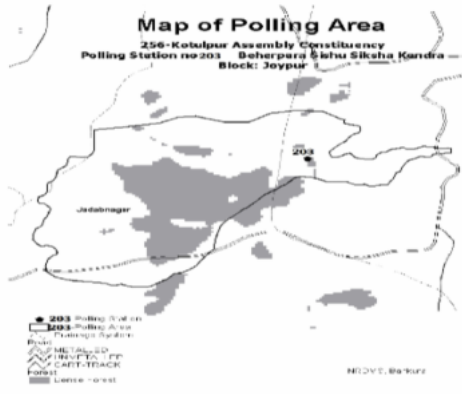

Nazri Naksha