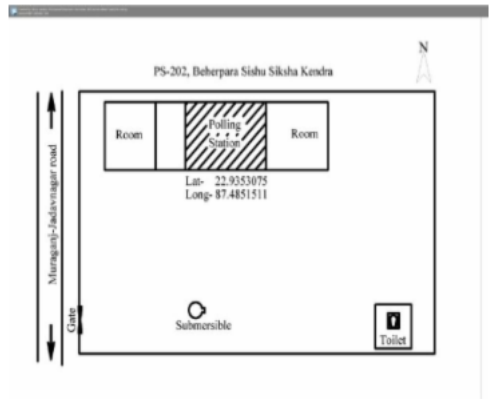

নির্বাচক নিবন্ধন আধিকারিকের স্বাক্ষর

Nazri Naksha

Google Map View

Polling Station Building Front View

Polling Station Front View

Cad View

Key MAP View

1 নাম : মছদা বিবি কোটাল স্বামীর নাম: মনসুর আলি কোটাল বাড়ির নং : n0001 বয়স : 63 লিঙ্গ : মহিলা ফটো উপলব্ধ	WB/36/254/195082	2 নাম : রফিকুল কোটাল পিতার নাম: মনসুর আলি কোটাল বাড়ির নং : n0001 বয়স : 39 লিঙ্গ : পুরুষ ফটো উপলব্ধ	BHV2592350	3 নাম : নাজেমা বিবি কোটাল স্বামীর নাম: রফিকুল কোটাল বাড়ির নং : n0001 বয়স : 36 লিঙ্গ : মহিলা ফটো উপলব্ধ	NRZ1299254
4 নাম : আবদুল মজিদ কোটাল পিতার নাম: মনসুর আলি কোটাল বাড়ির নং : n0001 বয়স : 35 লিঙ্গ : পুরুষ ফটো উপলব্ধ	NRZ1298900	5 নাম : সুরজ আলি কোটাল পিতার নাম: মনসুর আলি কোটাল বাড়ির নং : n0001 বয়স : 30 লিঙ্গ : পুরুষ ফটো উপলব্ধ	NRZ1651017	6 নাম : আব্দুল হাফিজ কোটাল পিতার নাম: মনসুর আলি কোটাল বাড়ির নং : n0001 বয়স : 38 লিঙ্গ : পুরুষ ফটো উপলব্ধ	BHV2588283
7 নাম : সখিনা বিবি কোটাল স্বামীর নাম: আব্দুল হাফিজ কোটাল বাড়ির নং : n0001 বয়স : 37 লিঙ্গ : মহিলা ফটো উপলব্ধ	NRZ1299098	8 নাম : ইয়ামিন কোটাল পিতার নাম: মনসুর আলি কোটাল বাড়ির নং : n0001 বয়স : 33 লিঙ্গ : পুরুষ ফটো উপলব্ধ	NRZ1542265	9 নাম : আনসার আলি কোটাল পিতার নাম: জনাব কোটাল বাড়ির নং : n0002 বয়স : 76 লিঙ্গ : পুরুষ ফটো উপলব্ধ	WB/36/254/195023
10 নাম : সাবেরা বিবি কোটাল স্বামীর নাম: আনসার আলি কোটাল বাড়ির নং : n0002 বয়স : 69 লিঙ্গ : মহিলা ফটো উপলব্ধ	WB/36/254/195037	11 নাম : বাবুর আলি কোটাল পিতার নাম: আনসার আলি কোটাল বাড়ির নং : n0002 বয়স : 51 লিঙ্গ : পুরুষ ফটো উপলব্ধ	WB/36/254/195527	12 নাম : আতাউদ্দিন কোটাল পিতার নাম: আনসার আলি কোটাল বাড়ির নং : n0002 বয়স : 43 লিঙ্গ : পুরুষ ফটো উপলব্ধ	BHV2592343
13 নাম : আলাউদ্দিন কোটাল পিতার নাম: আনসার আলি কোটাল বাড়ির নং : n0002 বয়স : 36 লিঙ্গ : পুরুষ ফটো উপলব্ধ	NRZ1299379	14 নাম : কুতুবুদ্দিন কোটাল পিতার নাম: আনসার আলি কোটাল বাড়ির নং : n0002 বয়স : 38 লিঙ্গ : পুরুষ ফটো উপলব্ধ	BHV2588242	15 নাম : ইসমে সেতারা বানু কোটাল স্বামীর নাম: বাবুর আলি কোটাল বাড়ির নং : n0002 বয়স : 47 লিঙ্গ : মহিলা ফটো উপলব্ধ	BHV2399160
16 নাম : সাইফুল বিবি কোটাল স্বামীর নাম: ইউনুস আলি কোটাল বাড়ির নং : n0003 বয়স : 47 লিঙ্গ : মহিলা ফটো উপলব্ধ	BHV2399186	17 নাম : সাকজিলা বিবি কোটাল স্বামীর নাম: আব্দুল মান্নান কোটাল বাড়ির নং : n0003 বয়স : 34 লিঙ্গ : মহিলা ফটো উপলব্ধ	NRZ1440221	18 নাম : আব্দুল হান্নান কোটাল পিতার নাম: ইউনুস আলি কোটাল বাড়ির নং : n0003 বয়স : 36 লিঙ্গ : পুরুষ ফটো উপলব্ধ	NRZ1298249
19 নাম : কুতুবুদ্দিন বায়েন পিতার নাম: আহম্মাদ বায়েন বাড়ির নং : n0003 বয়স : 41 লিঙ্গ : পুরুষ ফটো উপলব্ধ	BHV2399194	20 নাম : রোজিনা বিবি বায়েন স্বামীর নাম: কুতুবুদ্দিন বায়েন বাড়ির নং : n0003 বয়স : 34 লিঙ্গ : মহিলা ফটো উপলব্ধ	NRZ1650878	21 নাম : কাজেম আলি কোটাল পিতার নাম: জনাব কোটাল বাড়ির নং : n0004 বয়স : 61 লিঙ্গ : পুরুষ ফটো উপলব্ধ	NRZ2082105
22 নাম : আসুরা বিবি কোটাল স্বামীর নাম: নুর আলি কোটাল বাড়ির নং : n0014 বয়স : 59 লিঙ্গ : মহিলা ফটো উপলব্ধ	WB/36/254/195074	23 নাম : শোভানহারা বিবি কোটাল স্বামীর নাম: দিলসাদ আলি কোটাল বাড়ির নং : n0014 বয়স : 42 লিঙ্গ : মহিলা ফটো উপলব্ধ	NRZ1298959	24 নাম : দিলসাদ আলি কোটাল পিতার নাম: নুর আলি কোটাল বাড়ির নং : n0014 বয়স : 40 লিঙ্গ : পুরুষ ফটো উপলব্ধ	NRZ1298579
25 নাম : ইসমাইল কোটাল পিতার নাম: নুর আলি কোটাল বাড়ির নং : n0014 বয়স : 35 লিঙ্গ : পুরুষ ফটো উপলব্ধ	NRZ1299221	26 নাম : মুকসুদা বিবি (কোটাল) স্বামীর নাম: ইসমাইল কোটাল বাড়ির নং : n0014 বয়স : 30 লিঙ্গ : মহিলা ফটো উপলব্ধ	NRZ1650647	27 নাম : সান্তার আলি কোটাল পিতার নাম: নুর আলি কোটাল বাড়ির নং : n0014 বয়স : 33 লিঙ্গ : পুরুষ ফটো উপলব্ধ	NRZ1542240
28 নাম : তোসির আলি কোটাল পিতার নাম: আনোয়ার কোটাল বাড়ির নং : n0016 বয়স : 63 লিঙ্গ : পুরুষ ফটো উপলব্ধ	BHV1592419	29 নাম : জাহেরা বিবি কোটাল স্বামীর নাম: তোসির আলি কোটাল বাড়ির নং : n0016 বয়স : 58 লিঙ্গ : মহিলা ফটো উপলব্ধ	WB/36/254/195716	30 নাম : হকিকত কোটাল পিতার নাম: তোসির কোটাল বাড়ির নং : n0016 বয়স : 38 লিঙ্গ : পুরুষ ফটো উপলব্ধ	NRZ1298306