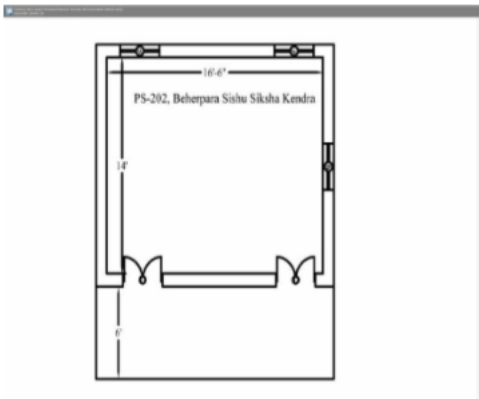

নির্বাচক নিবন্ধন আধিকারিকের স্বাক্ষর

Nazri Naksha

Google Map View

Polling Station Building Front View

Polling Station Front View

Cad View

Key MAP View

1 নাম : মছদা বিবি কোটাল স্বামীর নাম: মনসুর আলি কোটাল বাড়ির নং : n0001 বয়স : 63 লিঙ্গ : মহিলা ফটো উপলব্ধ	WB/36/254/195082	2 নাম : রফিকুল কোটাল পিতার নাম: মনসুর আলি কোটাল বাড়ির নং : n0001 বয়স : 39 লিঙ্গ : পুরুষ ফটো উপলব্ধ	BHV2592350	3 নাম : নাজেমা বিবি কোটাল স্বামীর নাম: রফিকুল কোটাল বাড়ির নং : n0001 বয়স : 36 লিঙ্গ : মহিলা ফটো উপলব্ধ	NRZ1299254
4 নাম : আবদুল মজিদ কোটাল পিতার নাম: মনসুর আলি কোটাল বাড়ির নং : n0001 বয়স : 35 লিঙ্গ : পুরুষ ফটো উপলব্ধ	NRZ1298900	5 নাম : সুরজ আলি কোটাল পিতার নাম: মনসুর আলি কোটাল বাড়ির নং : n0001 বয়স : 30 লিঙ্গ : পুরুষ ফটো উপলব্ধ	NRZ1651017	6 নাম : আব্দুল হাফিজ কোটাল পিতার নাম: মনসুর আলি কোটাল বাড়ির নং : n0001 বয়স : 38 লিঙ্গ : পুরুষ ফটো উপলব্ধ	BHV2588283
7 নাম : সখিনা বিবি কোটাল স্বামীর নাম: আব্দুল হাফিজ কোটাল বাড়ির নং : n0001 বয়স : 37 লিঙ্গ : মহিলা ফটো উপলব্ধ	NRZ1299098	8 নাম : ইয়ামিন কোটাল পিতার নাম: মনসুর আলি কোটাল বাড়ির নং : n0001 বয়স : 33 লিঙ্গ : পুরুষ ফটো উপলব্ধ	NRZ1542265	9 নাম : আনসার আলি কোটাল পিতার নাম: জনাব কোটাল বাড়ির নং : n0002 বয়স : 76 লিঙ্গ : পুরুষ ফটো উপলব্ধ	WB/36/254/195023
10 নাম : সাবেরা বিবি কোটাল স্বামীর নাম: আনসার আলি কোটাল বাড়ির নং : n0002 বয়স : 69 লিঙ্গ : মহিলা ফটো উপলব্ধ	WB/36/254/195037	11 নাম : বাবুর আলি কোটাল পিতার নাম: আনসার আলি কোটাল বাড়ির নং : n0002 বয়স : 51 লিঙ্গ : পুরুষ ফটো উপলব্ধ	WB/36/254/195527	12 নাম : আতাউদ্দিন কোটাল পিতার নাম: আনসার আলি কোটাল বাড়ির নং : n0002 বয়স : 43 লিঙ্গ : পুরুষ ফটো উপলব্ধ	BHV2592343
13 নাম : আলাউদ্দিন কোটাল পিতার নাম: আনসার আলি কোটাল বাড়ির নং : n0002 বয়স : 36 লিঙ্গ : পুরুষ ফটো উপলব্ধ	NRZ1299379	14 নাম : কুতুবুদ্দিন কোটাল পিতার নাম: আনসার আলি কোটাল বাড়ির নং : n0002 বয়স : 38 লিঙ্গ : পুরুষ ফটো উপলব্ধ	BHV2588242	15 নাম : ইসমে সেতারা বানু কোটাল স্বামীর নাম: বাবুর আলি কোটাল বাড়ির নং : n0002 বয়স : 47 লিঙ্গ : মহিলা ফটো উপলব্ধ	BHV2399160
16 নাম : সাইফুল বিবি কোটাল স্বামীর নাম: ইউনুস আলি কোটাল বাড়ির নং : n0003 বয়স : 47 লিঙ্গ : মহিলা ফটো উপলব্ধ	BHV2399186	17 নাম : সাকজিলা বিবি কোটাল স্বামীর নাম: আব্দুল মান্নান কোটাল বাড়ির নং : n0003 বয়স : 34 লিঙ্গ : মহিলা ফটো উপলব্ধ	NRZ1440221	18 নাম : আব্দুল হান্নান কোটাল পিতার নাম: ইউনুস আলি কোটাল বাড়ির নং : n0003 বয়স : 36 লিঙ্গ : পুরুষ ফটো উপলব্ধ	NRZ1298249
19 নাম : কুতুবুদ্দিন বায়েন পিতার নাম: আহম্মাদ বায়েন বাড়ির নং : n0003 বয়স : 41 লিঙ্গ : পুরুষ ফটো উপলব্ধ	BHV2399194	20 নাম : রোজিনা বিবি বায়েন স্বামীর নাম: কুতুবুদ্দিন বায়েন বাড়ির নং : n0003 বয়স : 34 লিঙ্গ : মহিলা ফটো উপলব্ধ	NRZ1650878	21 নাম : কাজেম আলি কোটাল পিতার নাম: জনাব কোটাল বাড়ির নং : n0004 বয়স : 61 লিঙ্গ : পুরুষ ফটো উপলব্ধ	NRZ2082105
22 নাম : আসুরা বিবি কোটাল স্বামীর নাম: নুর আলি কোটাল বাড়ির নং : n0014 বয়স : 59 লিঙ্গ : মহিলা ফটো উপলব্ধ	WB/36/254/195074	23 নাম : শোভানহারা বিবি কোটাল স্বামীর নাম: দিলসাদ আলি কোটাল বাড়ির নং : n0014 বয়স : 42 লিঙ্গ : মহিলা ফটো উপলব্ধ	NRZ1298959	24 নাম : দিলসাদ আলি কোটাল পিতার নাম: নুর আলি কোটাল বাড়ির নং : n0014 বয়স : 40 লিঙ্গ : পুরুষ ফটো উপলব্ধ	NRZ1298579
25 নাম : ইসমাইল কোটাল পিতার নাম: নুর আলি কোটাল বাড়ির নং : n0014 বয়স : 35 লিঙ্গ : পুরুষ ফটো উপলব্ধ	NRZ1299221	26 নাম : মুকসুদা বিবি (কোটাল) স্বামীর নাম: ইসমাইল কোটাল বাড়ির নং : n0014 বয়স : 30 লিঙ্গ : মহিলা ফটো উপলব্ধ	NRZ1650647	27 নাম : সান্তার আলি কোটাল পিতার নাম: নুর আলি কোটাল বাড়ির নং : n0014 বয়স : 33 লিঙ্গ : পুরুষ ফটো উপলব্ধ	NRZ1542240
28 নাম : তোসির আলি কোটাল পিতার নাম: আনোয়ার কোটাল বাড়ির নং : n0016 বয়স : 63 লিঙ্গ : পুরুষ ফটো উপলব্ধ	BHV1592419	29 নাম : জাহেরা বিবি কোটাল স্বামীর নাম: তোসির আলি কোটাল বাড়ির নং : n0016 বয়স : 58 লিঙ্গ : মহিলা ফটো উপলব্ধ	WB/36/254/195716	30 নাম : হকিকত কোটাল পিতার নাম: তোসির কোটাল বাড়ির নং : n0016 বয়স : 38 লিঙ্গ : পুরুষ ফটো উপলব্ধ	NRZ1298306