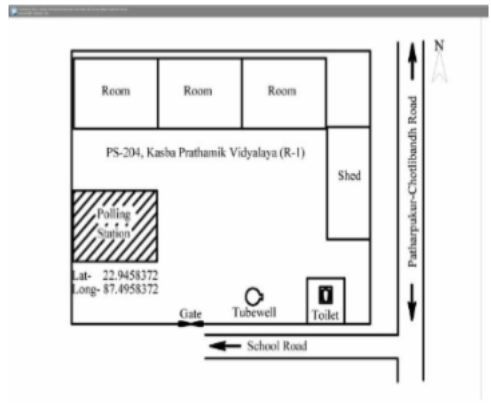

Key MAP View