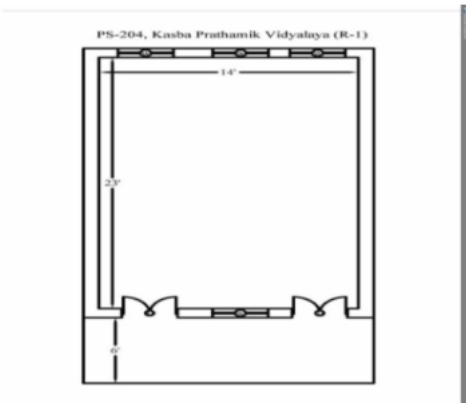

নির্বাচক নিবন্ধন আধিকারিকের স্বাক্ষর

Nazri Naksha

Google Map View

Polling Station Building Front View

Polling Station Front View

Cad View

Key MAP View

বিধানসভা নির্বাচনক্ষেত্রের নং, নাম : 256-কোতুলপুর
ভাগ নং, নাম : 1-দক্ষিণবাড় মৌজার কসবা পন্ডিভতপাড়া পালাহার ও গড়ধার