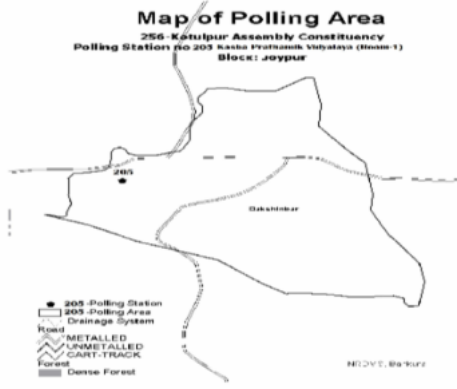

Nazri Naksha