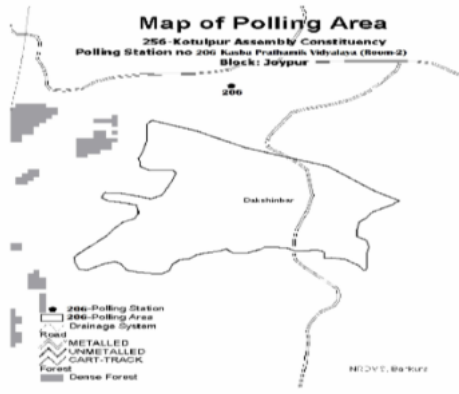

Nazri Naksha