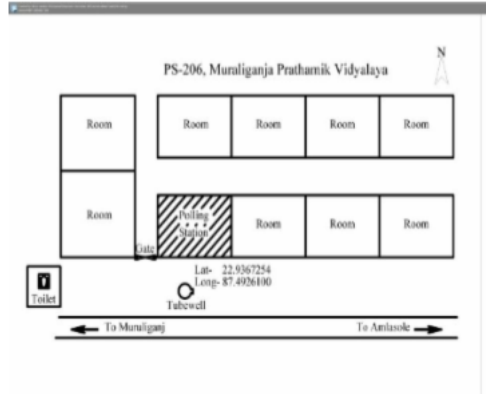

নির্বাচক নিবন্ধন আধিকারিকের স্বাক্ষর

Nazri Naksha

Google Map View

Polling Station Building Front View

Polling Station Front View

Cad View

Key MAP View

1 নাম : ললিতা কোলে স্বামীর নাম: অনন্ত কোলে বাড়ির নং : n0190 বয়স : 71 লিঙ্গ : মহিলা	NRZ2536217	ফটো উপলব্ধ	2 নাম : সঞ্জয় কোলে পিতার নাম: অনন্ত কোলে বাড়ির নং : n0190 বয়স : 41 লিঙ্গ : পুরুষ	BHV2410587	ফটো উপলব্ধ	3 নাম : গিরি কোলে স্বামীর নাম: সঞ্জয় কোলে বাড়ির নং : n0190 বয়স : 35 লিঙ্গ : মহিলা	NRZ1652718	ফটো উপলব্ধ
4 নাম : পিরু কোলে পিতার নাম: চিত্তরঞ্জন কোলে বাড়ির নং : এন0191 বয়স : 27 লিঙ্গ : পুরুষ	NRZ2026474	ফটো উপলব্ধ	5 নাম : নজরুল ইসলাম খান পিতার নাম: মুরশিদ আলি খান বাড়ির নং : এন0148 বয়স : 27 লিঙ্গ : পুরুষ	NRZ2025716	ফটো উপলব্ধ	6 নাম : মুর্শিদ খা পিতার নাম: সিরাজউদ্দিন খাঁ বাড়ির নং : n0148 বয়স : 59 লিঙ্গ : পুরুষ	NRZ2107803	ফটো উপলব্ধ
7 নাম : হুসনেহারা বিবি খা স্বামীর নাম: মুর্শিদ খাঁ বাড়ির নং : n0148 বয়স : 55 লিঙ্গ : মহিলা	NRZ2107811	ফটো উপলব্ধ	8 নাম : তসলুমা বিবি খাঁ স্বামীর নাম: আলিবক্স খাঁ বাড়ির নং : n0068 বয়স : 63 লিঙ্গ : মহিলা	NRZ2108165	ফটো উপলব্ধ	9 নাম : ইসমাইল খাঁ পিতার নাম: হাসান আলি খাঁ বাড়ির নং : n0074 বয়স : 35 লিঙ্গ : পুরুষ	NRZ1301613	ফটো উপলব্ধ
10 নাম : সুরত আলি খাঁ পিতার নাম: আইসেন আলি খাঁ বাড়ির নং : n0026 বয়স : 37 লিঙ্গ : পুরুষ	BHV2635795	ফটো উপলব্ধ	11 নাম : ফাতেমা বিবি স্বামীর নাম: কাজেম আলি খাঁ বাড়ির নং : n0110 বয়স : 66 লিঙ্গ : মহিলা	NRZ2107969	ফটো উপলব্ধ	12 নাম : জানসুর আলি খাঁ পিতার নাম: নজরুল খাঁ বাড়ির নং : n0067 বয়স : 38 লিঙ্গ : পুরুষ	BHV2590842	ফটো উপলব্ধ
13 নাম : আনসুর আলি খাঁ পিতার নাম: নজরুল খাঁ বাড়ির নং : n0067 বয়স : 37 লিঙ্গ : পুরুষ	BHV2409340	ফটো উপলব্ধ	14 নাম : আলিবক্স খাঁ পিতার নাম: ভোলা খাঁ বাড়ির নং : n0068 বয়স : 71 লিঙ্গ : পুরুষ	NRZ2108157	ফটো উপলব্ধ	15 নাম : ইসমাইল খাঁ পিতার নাম: নারান খাঁ বাড়ির নং : n0090 বয়স : 55 লিঙ্গ : পুরুষ	BHV1357706	ফটো উপলব্ধ
16 নাম : আনিশা বিবি স্বামীর নাম: সহিদুল আলি বাড়ির নং : n0041 বয়স : 35 লিঙ্গ : মহিলা	NRZ1302736	ফটো উপলব্ধ	17 নাম : মুনসুর আলি খাঁ পিতার নাম: নজরুল খাঁ বাড়ির নং : n0067 বয়স : 33 লিঙ্গ : পুরুষ	NRZ1543651	ফটো উপলব্ধ	18 নাম : সুকুর আলি খাঁ পিতার নাম: নারান খাঁ বাড়ির নং : n0204 বয়স : 57 লিঙ্গ : পুরুষ	NRZ2107605	ফটো উপলব্ধ
19 নাম : নওসর আলি খাঁ পিতার নাম: আলিবক্স খাঁ বাড়ির নং : n0068 বয়স : 38 লিঙ্গ : পুরুষ	BHV2590768	ফটো উপলব্ধ	20 নাম : জায়েদা বিবি খাঁ স্বামীর নাম: ফজর আলি খাঁ বাড়ির নং : n0068 বয়স : 45 লিঙ্গ : মহিলা	BHV1356831	ফটো উপলব্ধ	21 নাম : সেরিনা খাতুন পিতার নাম: মছর আলি খাঁ বাড়ির নং : এন0043 বয়স : 26 লিঙ্গ : মহিলা	NRZ2115624	ফটো উপলব্ধ
22 নাম : রসিদা বিবি স্বামীর নাম: রবিয়াল হুসেন খাঁ বাড়ির নং : এন0042 বয়স : 35 লিঙ্গ : মহিলা	NRZ2115616	ফটো উপলব্ধ	23 নাম : মহম্মদ খাঁ পিতার নাম: কালু খাঁ বাড়ির নং : n0027 বয়স : 66 লিঙ্গ : পুরুষ	NRZ2108223	ফটো উপলব্ধ	24 নাম : রুপসোনা বিবি খাঁ স্বামীর নাম: সমর আলি খান বাড়ির নং : N0003 বয়স : 24 লিঙ্গ : মহিলা	NRZ2254068	ফটো উপলব্ধ
25 নাম : মিজানুর রহমান ভূঁইয়া পিতার নাম: আব্দুল রাজ্জাক ভূঁইয়া বাড়ির নং : N0124 বয়স : 24 লিঙ্গ : পুরুষ	NRZ2252518	ফটো উপলব্ধ	26 নাম : নাজিমা বিবি খাঁ স্বামীর নাম: আব্দার আলি খাঁ বাড়ির নং : N0072 বয়স : 26 লিঙ্গ : মহিলা	NRZ2253995	ফটো উপলব্ধ	27 নাম : ওতুবা খাঁ স্বামীর নাম: ফিরোজ আলি খাঁ বাড়ির নং : N0026 বয়স : 29 লিঙ্গ : মহিলা	NRZ2253433	ফটো উপলব্ধ
28 নাম : সখিনা বিবি স্বামীর নাম: রফিকুল খাঁ বাড়ির নং : N0113 বয়স : 25 লিঙ্গ : মহিলা	NRZ2252435	ফটো উপলব্ধ	29 নাম : মর্জিনা বিবি খাঁ স্বামীর নাম: সফি কুল ইসলাম খাঁ বাড়ির নং : N0033 বয়স : 28 লিঙ্গ : মহিলা	NRZ2254167	ফটো উপলব্ধ	30 নাম : সবিরুল আলি খাঁ পিতার নাম: সৈয়দ আলি খাঁ বাড়ির নং : N0023 বয়স : 26 লিঙ্গ : পুরুষ	NRZ2252302	ফটো উপলব্ধ