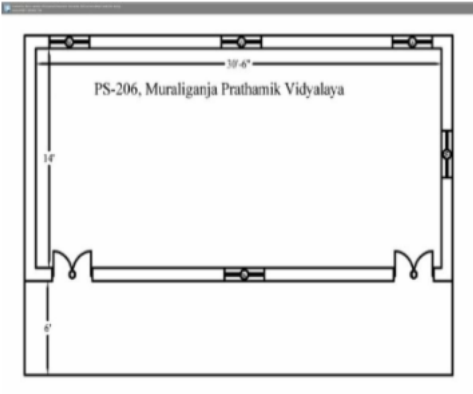

নির্বাচক নিবন্ধন আধিকারিকের স্বাক্ষর

Nazri Naksha

Google Map View

Polling Station Building Front View

Polling Station Front View

Cad View

Key MAP View

1 নাম : ললিতা কোলে স্বামীর নাম: অনন্ত কোলে বাড়ির নং : n0190 বয়স : 71 লিঙ্গ : মহিলা	NRZ2536217	ফটো উপলব্ধ	2 নাম : সঞ্জয় কোলে পিতার নাম: অনন্ত কোলে বাড়ির নং : n0190 বয়স : 41 লিঙ্গ : পুরুষ	BHV2410587	ফটো উপলব্ধ	3 নাম : গিরি কোলে স্বামীর নাম: সঞ্জয় কোলে বাড়ির নং : n0190 বয়স : 35 লিঙ্গ : মহিলা	NRZ1652718	ফটো উপলব্ধ
4 নাম : পিরু কোলে পিতার নাম: চিত্তরঞ্জন কোলে বাড়ির নং : এন0191 বয়স : 27 লিঙ্গ : পুরুষ	NRZ2026474	ফটো উপলব্ধ	5 নাম : নজরুল ইসলাম খান পিতার নাম: মুরশিদ আলি খান বাড়ির নং : এন0148 বয়স : 27 লিঙ্গ : পুরুষ	NRZ2025716	ফটো উপলব্ধ	6 নাম : মুর্শিদ খা পিতার নাম: সিরাজউদ্দিন খাঁ বাড়ির নং : n0148 বয়স : 59 লিঙ্গ : পুরুষ	NRZ2107803	ফটো উপলব্ধ
7 নাম : হুসনেহারা বিবি খা স্বামীর নাম: মুর্শিদ খাঁ বাড়ির নং : n0148 বয়স : 55 লিঙ্গ : মহিলা	NRZ2107811	ফটো উপলব্ধ	8 নাম : তসলুমা বিবি খাঁ স্বামীর নাম: আলিবক্স খাঁ বাড়ির নং : n0068 বয়স : 63 লিঙ্গ : মহিলা	NRZ2108165	ফটো উপলব্ধ	9 নাম : ইসমাইল খাঁ পিতার নাম: হাসান আলি খাঁ বাড়ির নং : n0074 বয়স : 35 লিঙ্গ : পুরুষ	NRZ1301613	ফটো উপলব্ধ
10 নাম : সুরত আলি খাঁ পিতার নাম: আইসেন আলি খাঁ বাড়ির নং : n0026 বয়স : 37 লিঙ্গ : পুরুষ	BHV2635795	ফটো উপলব্ধ	11 নাম : ফাতেমা বিবি স্বামীর নাম: কাজেম আলি খাঁ বাড়ির নং : n0110 বয়স : 66 লিঙ্গ : মহিলা	NRZ2107969	ফটো উপলব্ধ	12 নাম : জানসুর আলি খাঁ পিতার নাম: নজরুল খাঁ বাড়ির নং : n0067 বয়স : 38 লিঙ্গ : পুরুষ	BHV2590842	ফটো উপলব্ধ
13 নাম : আনসুর আলি খাঁ পিতার নাম: নজরুল খাঁ বাড়ির নং : n0067 বয়স : 37 লিঙ্গ : পুরুষ	BHV2409340	ফটো উপলব্ধ	14 নাম : আলিবক্স খাঁ পিতার নাম: ভোলা খাঁ বাড়ির নং : n0068 বয়স : 71 লিঙ্গ : পুরুষ	NRZ2108157	ফটো উপলব্ধ	15 নাম : ইসমাইল খাঁ পিতার নাম: নারান খাঁ বাড়ির নং : n0090 বয়স : 55 লিঙ্গ : পুরুষ	BHV1357706	ফটো উপলব্ধ
16 নাম : আনিশা বিবি স্বামীর নাম: সহিদুল আলি বাড়ির নং : n0041 বয়স : 35 লিঙ্গ : মহিলা	NRZ1302736	ফটো উপলব্ধ	17 নাম : মুনসুর আলি খাঁ পিতার নাম: নজরুল খাঁ বাড়ির নং : n0067 বয়স : 33 লিঙ্গ : পুরুষ	NRZ1543651	ফটো উপলব্ধ	18 নাম : সুকুর আলি খাঁ পিতার নাম: নারান খাঁ বাড়ির নং : n0204 বয়স : 57 লিঙ্গ : পুরুষ	NRZ2107605	ফটো উপলব্ধ
19 নাম : নওসর আলি খাঁ পিতার নাম: আলিবক্স খাঁ বাড়ির নং : n0068 বয়স : 38 লিঙ্গ : পুরুষ	BHV2590768	ফটো উপলব্ধ	20 নাম : জায়েদা বিবি খাঁ স্বামীর নাম: ফজর আলি খাঁ বাড়ির নং : n0068 বয়স : 45 লিঙ্গ : মহিলা	BHV1356831	ফটো উপলব্ধ	21 নাম : সেরিনা খাতুন পিতার নাম: মছর আলি খাঁ বাড়ির নং : এন0043 বয়স : 26 লিঙ্গ : মহিলা	NRZ2115624	ফটো উপলব্ধ
22 নাম : রসিদা বিবি স্বামীর নাম: রবিয়াল হুসেন খাঁ বাড়ির নং : এন0042 বয়স : 35 লিঙ্গ : মহিলা	NRZ2115616	ফটো উপলব্ধ	23 নাম : মহম্মদ খাঁ পিতার নাম: কালু খাঁ বাড়ির নং : n0027 বয়স : 66 লিঙ্গ : পুরুষ	NRZ2108223	ফটো উপলব্ধ	24 নাম : রুপসোনা বিবি খাঁ স্বামীর নাম: সমর আলি খান বাড়ির নং : N0003 বয়স : 24 লিঙ্গ : মহিলা	NRZ2254068	ফটো উপলব্ধ
25 নাম : মিজানুর রহমান ভূঁইয়া পিতার নাম: আব্দুল রাজ্জাক ভূঁইয়া বাড়ির নং : N0124 বয়স : 24 লিঙ্গ : পুরুষ	NRZ2252518	ফটো উপলব্ধ	26 নাম : নাজিমা বিবি খাঁ স্বামীর নাম: আব্দার আলি খাঁ বাড়ির নং : N0072 বয়স : 26 লিঙ্গ : মহিলা	NRZ2253995	ফটো উপলব্ধ	27 নাম : ওতুবা খাঁ স্বামীর নাম: ফিরোজ আলি খাঁ বাড়ির নং : N0026 বয়স : 29 লিঙ্গ : মহিলা	NRZ2253433	ফটো উপলব্ধ
28 নাম : সখিনা বিবি স্বামীর নাম: রফিকুল খাঁ বাড়ির নং : N0113 বয়স : 25 লিঙ্গ : মহিলা	NRZ2252435	ফটো উপলব্ধ	29 নাম : মর্জিনা বিবি খাঁ স্বামীর নাম: সফি কুল ইসলাম খাঁ বাড়ির নং : N0033 বয়স : 28 লিঙ্গ : মহিলা	NRZ2254167	ফটো উপলব্ধ	30 নাম : সবিরুল আলি খাঁ পিতার নাম: সৈয়দ আলি খাঁ বাড়ির নং : N0023 বয়স : 26 লিঙ্গ : পুরুষ	NRZ2252302	ফটো উপলব্ধ