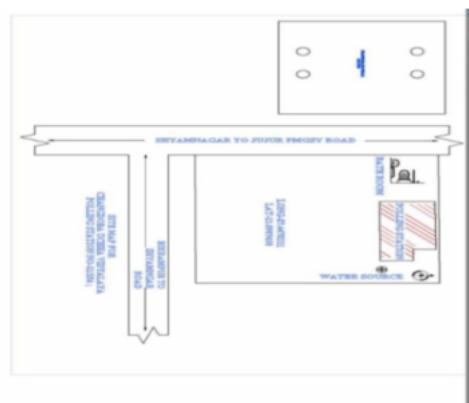

নির্বাচক নিবন্ধন আধিকারিকের স্বাক্ষর

Nazri Naksha

Google Map View

Polling Station Building Front View

Polling Station Front View

Cad View

Key MAP View

1 নাম : নারায়ন আউৎ পিতার নাম: সন্তোষ আউৎ বাড়ির নং : n0064 বয়স : 35 লিঙ্গ : পুরুষ	NRZ1216597	ফটো উপলব্ধ	2 নাম : চাঁপা আউত স্বামীর নাম: সন্তোষ আউত বাড়ির নং : n0064 বয়স : 71 লিঙ্গ : মহিলা	WB/36/253/471370	ফটো উপলব্ধ	3 নাম : প্রসেনজিৎ কর স্বামীর নাম: প্রতিমা কর বাড়ির নং : n0067 বয়স : 30 লিঙ্গ : পুরুষ	NRZ1692508	ফটো উপলব্ধ
4 নাম : প্রতিমা কর স্বামীর নাম: সনাতন কর বাড়ির নং : n0067 বয়স : 61 লিঙ্গ : মহিলা	WB/36/253/471087	ফটো উপলব্ধ	5 নাম : মৃত্যঞ্জয় কর পিতার নাম: অধীর কর বাড়ির নং : 180 বয়স : 37 লিঙ্গ : পুরুষ	GGM2645570	ফটো উপলব্ধ	6 নাম : পদ্মা কর স্বামীর নাম: অধীর কর বাড়ির নং : n0009 বয়স : 61 লিঙ্গ : মহিলা	WB/36/253/471045	ফটো উপলব্ধ
7 নাম : অধীর কর পিতার নাম: মানিক কর বাড়ির নং : n0009 বয়স : 66 লিঙ্গ : পুরুষ	WB/36/253/471017	ফটো উপলব্ধ	8 নাম : কম্পনা কর স্বামীর নাম: ভৈরব কর বাড়ির নং : n0008 বয়স : 37 লিঙ্গ : মহিলা	NRZ1216381	ফটো উপলব্ধ	9 নাম : তারকনাথ কর পিতার নাম: মানিক কর বাড়ির নং : n0008 বয়স : 46 লিঙ্গ : পুরুষ	GGM1442524	ফটো উপলব্ধ
10 নাম : ভৈরব কর পিতার নাম: মানিক কর বাড়ির নং : n0008 বয়স : 49 লিঙ্গ : পুরুষ	WB/36/253/471463	ফটো উপলব্ধ	11 নাম : যীশু কর পিতার নাম: সুকুমার কর বাড়ির নং : এন0008 বয়স : 31 লিঙ্গ : পুরুষ	NRZ1475441	ফটো উপলব্ধ	12 নাম : পদ্মা কর স্বামীর নাম: সুকুমার কর বাড়ির নং : n0008 বয়স : 51 লিঙ্গ : মহিলা	WB/36/253/471262	ফটো উপলব্ধ
13 নাম : সুকুমার কর পিতার নাম: মানিক কর বাড়ির নং : n0008 বয়স : 56 লিঙ্গ : পুরুষ	GGM2522159	ফটো উপলব্ধ	14 নাম : সীমা কর স্বামীর নাম: রঞ্জিত কর বাড়ির নং : n0007 বয়স : 40 লিঙ্গ : মহিলা	NRZ1216472	ফটো উপলব্ধ	15 নাম : রঞ্জিত কর পিতার নাম: বিজয় কর বাড়ির নং : n0007 বয়স : 52 লিঙ্গ : পুরুষ	WB/36/253/471544	ফটো উপলব্ধ
16 নাম : দুর্গা কর স্বামীর নাম: বিজয় কর বাড়ির নং : n0007 বয়স : 79 লিঙ্গ : মহিলা	WB/36/253/471261	ফটো উপলব্ধ	17 নাম : অঞ্জলী কর পিতার নাম: রঞ্জিত কর বাড়ির নং : এন0007 বয়স : 20 লিঙ্গ : মহিলা	NRZ2496123	ফটো উপলব্ধ	18 নাম : সীমা কর স্বামীর নাম: মধুসূদন কর বাড়ির নং : n0005 বয়স : 41 লিঙ্গ : মহিলা	GGM2212280	ফটো উপলব্ধ
19 নাম : মধুসূদন কর পিতার নাম: করুণা কর বাড়ির নং : n0005 বয়স : 53 লিঙ্গ : পুরুষ	WB/36/253/471059	ফটো উপলব্ধ	20 নাম : চন্দনা কর পিতার নাম: সাধন কর বাড়ির নং : n0005 বয়স : 46 লিঙ্গ : মহিলা	GGM1442433	ফটো উপলব্ধ	21 নাম : সাধন কর পিতার নাম: করুণা কর বাড়ির নং : n0005 বয়স : 57 লিঙ্গ : পুরুষ	WB/36/253/471174	ফটো উপলব্ধ
22 নাম : মালতী কর স্বামীর নাম: করুণা কর বাড়ির নং : n0005 বয়স : 76 লিঙ্গ : মহিলা	WB/36/253/471345	ফটো উপলব্ধ	23 নাম : যমুনা কর স্বামীর নাম: নবকুমার কর বাড়ির নং : n0003 বয়স : 63 লিঙ্গ : মহিলা	WB/36/253/471347	ফটো উপলব্ধ	24 নাম : নবকুমার কর পিতার নাম: মানিক কর বাড়ির নং : n0003 বয়স : 68 লিঙ্গ : পুরুষ	WB/36/253/471717	ফটো উপলব্ধ
25 নাম : রেখা কর স্বামীর নাম: বৈদ্যনাথ কর বাড়ির নং : n0001 বয়স : 50 লিঙ্গ : মহিলা	GGM2212298	ফটো উপলব্ধ	26 নাম : বৈদ্যনাথ কর পিতার নাম: মানিক কর বাড়ির নং : n0001 বয়স : 54 লিঙ্গ : পুরুষ	WB/36/253/471440	ফটো উপলব্ধ	27 নাম : বর্ষা কর দত্ত স্বামীর নাম: পচাই কর বাড়ির নং : এন0006 বয়স : 23 লিঙ্গ : মহিলা	NRZ2466225	ফটো উপলব্ধ
28 নাম : রাহুল কর পিতার নাম: বৈদ্যনাথ কর বাড়ির নং : এন0001 বয়স : 22 লিঙ্গ : পুরুষ	NRZ2381564	ফটো উপলব্ধ	29 নাম : শোভন কর পিতার নাম: সুকুমার কর বাড়ির নং : n0138 বয়স : 28 লিঙ্গ : পুরুষ	NRZ1858349	ফটো উপলব্ধ	30 নাম : নারায়ন কর পিতার নাম: গুইরাম কর বাড়ির নং : 177 বয়স : 39 লিঙ্গ : পুরুষ	GGM2645596	ফটো উপলব্ধ