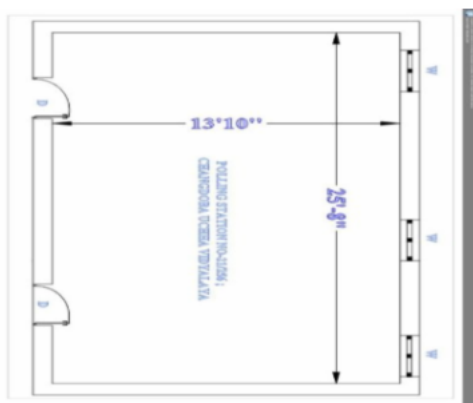

নির্বাচক নিবন্ধন আধিকারিকের স্বাক্ষর

Nazri Naksha

Google Map View

Polling Station Building Front View

Polling Station Front View

Cad View

Key MAP View

1 নাম : নারায়ন আউৎ পিতার নাম: সন্তোষ আউৎ বাড়ির নং : n0064 বয়স : 35 লিঙ্গ : পুরুষ	NRZ1216597	ফটো উপলব্ধ	2 নাম : চাঁপা আউত স্বামীর নাম: সন্তোষ আউত বাড়ির নং : n0064 বয়স : 71 লিঙ্গ : মহিলা	WB/36/253/471370	ফটো উপলব্ধ	3 নাম : প্রসেনজিৎ কর স্বামীর নাম: প্রতিমা কর বাড়ির নং : n0067 বয়স : 30 লিঙ্গ : পুরুষ	NRZ1692508	ফটো উপলব্ধ
4 নাম : প্রতিমা কর স্বামীর নাম: সনাতন কর বাড়ির নং : n0067 বয়স : 61 লিঙ্গ : মহিলা	WB/36/253/471087	ফটো উপলব্ধ	5 নাম : মৃত্যঞ্জয় কর পিতার নাম: অধীর কর বাড়ির নং : 180 বয়স : 37 লিঙ্গ : পুরুষ	GGM2645570	ফটো উপলব্ধ	6 নাম : পদ্মা কর স্বামীর নাম: অধীর কর বাড়ির নং : n0009 বয়স : 61 লিঙ্গ : মহিলা	WB/36/253/471045	ফটো উপলব্ধ
7 নাম : অধীর কর পিতার নাম: মানিক কর বাড়ির নং : n0009 বয়স : 66 লিঙ্গ : পুরুষ	WB/36/253/471017	ফটো উপলব্ধ	8 নাম : কম্পনা কর স্বামীর নাম: ভৈরব কর বাড়ির নং : n0008 বয়স : 37 লিঙ্গ : মহিলা	NRZ1216381	ফটো উপলব্ধ	9 নাম : তারকনাথ কর পিতার নাম: মানিক কর বাড়ির নং : n0008 বয়স : 46 লিঙ্গ : পুরুষ	GGM1442524	ফটো উপলব্ধ
10 নাম : ভৈরব কর পিতার নাম: মানিক কর বাড়ির নং : n0008 বয়স : 49 লিঙ্গ : পুরুষ	WB/36/253/471463	ফটো উপলব্ধ	11 নাম : যীশু কর পিতার নাম: সুকুমার কর বাড়ির নং : এন0008 বয়স : 31 লিঙ্গ : পুরুষ	NRZ1475441	ফটো উপলব্ধ	12 নাম : পদ্মা কর স্বামীর নাম: সুকুমার কর বাড়ির নং : n0008 বয়স : 51 লিঙ্গ : মহিলা	WB/36/253/471262	ফটো উপলব্ধ
13 নাম : সুকুমার কর পিতার নাম: মানিক কর বাড়ির নং : n0008 বয়স : 56 লিঙ্গ : পুরুষ	GGM2522159	ফটো উপলব্ধ	14 নাম : সীমা কর স্বামীর নাম: রঞ্জিত কর বাড়ির নং : n0007 বয়স : 40 লিঙ্গ : মহিলা	NRZ1216472	ফটো উপলব্ধ	15 নাম : রঞ্জিত কর পিতার নাম: বিজয় কর বাড়ির নং : n0007 বয়স : 52 লিঙ্গ : পুরুষ	WB/36/253/471544	ফটো উপলব্ধ
16 নাম : দুর্গা কর স্বামীর নাম: বিজয় কর বাড়ির নং : n0007 বয়স : 79 লিঙ্গ : মহিলা	WB/36/253/471261	ফটো উপলব্ধ	17 নাম : অঞ্জলী কর পিতার নাম: রঞ্জিত কর বাড়ির নং : এন0007 বয়স : 20 লিঙ্গ : মহিলা	NRZ2496123	ফটো উপলব্ধ	18 নাম : সীমা কর স্বামীর নাম: মধুসূদন কর বাড়ির নং : n0005 বয়স : 41 লিঙ্গ : মহিলা	GGM2212280	ফটো উপলব্ধ
19 নাম : মধুসূদন কর পিতার নাম: করুণা কর বাড়ির নং : n0005 বয়স : 53 লিঙ্গ : পুরুষ	WB/36/253/471059	ফটো উপলব্ধ	20 নাম : চন্দনা কর পিতার নাম: সাধন কর বাড়ির নং : n0005 বয়স : 46 লিঙ্গ : মহিলা	GGM1442433	ফটো উপলব্ধ	21 নাম : সাধন কর পিতার নাম: করুণা কর বাড়ির নং : n0005 বয়স : 57 লিঙ্গ : পুরুষ	WB/36/253/471174	ফটো উপলব্ধ
22 নাম : মালতী কর স্বামীর নাম: করুণা কর বাড়ির নং : n0005 বয়স : 76 লিঙ্গ : মহিলা	WB/36/253/471345	ফটো উপলব্ধ	23 নাম : যমুনা কর স্বামীর নাম: নবকুমার কর বাড়ির নং : n0003 বয়স : 63 লিঙ্গ : মহিলা	WB/36/253/471347	ফটো উপলব্ধ	24 নাম : নবকুমার কর পিতার নাম: মানিক কর বাড়ির নং : n0003 বয়স : 68 লিঙ্গ : পুরুষ	WB/36/253/471717	ফটো উপলব্ধ
25 নাম : রেখা কর স্বামীর নাম: বৈদ্যনাথ কর বাড়ির নং : n0001 বয়স : 50 লিঙ্গ : মহিলা	GGM2212298	ফটো উপলব্ধ	26 নাম : বৈদ্যনাথ কর পিতার নাম: মানিক কর বাড়ির নং : n0001 বয়স : 54 লিঙ্গ : পুরুষ	WB/36/253/471440	ফটো উপলব্ধ	27 নাম : বর্ষা কর দত্ত স্বামীর নাম: পচাই কর বাড়ির নং : এন0006 বয়স : 23 লিঙ্গ : মহিলা	NRZ2466225	ফটো উপলব্ধ
28 নাম : রাহুল কর পিতার নাম: বৈদ্যনাথ কর বাড়ির নং : এন0001 বয়স : 22 লিঙ্গ : পুরুষ	NRZ2381564	ফটো উপলব্ধ	29 নাম : শোভন কর পিতার নাম: সুকুমার কর বাড়ির নং : n0138 বয়স : 28 লিঙ্গ : পুরুষ	NRZ1858349	ফটো উপলব্ধ	30 নাম : নারায়ন কর পিতার নাম: গুইরাম কর বাড়ির নং : 177 বয়স : 39 লিঙ্গ : পুরুষ	GGM2645596	ফটো উপলব্ধ