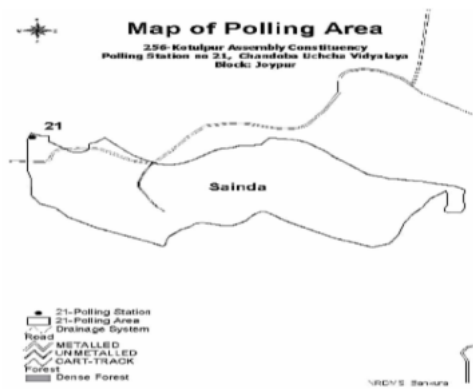

Nazri Naksha