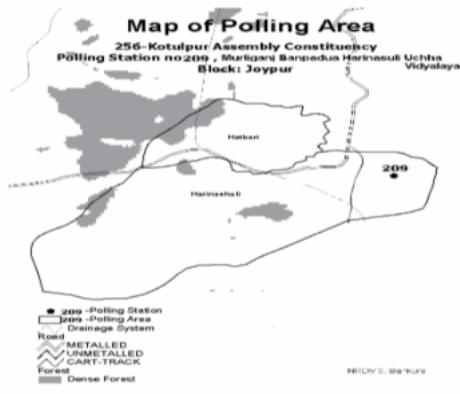

Nazri Naksha