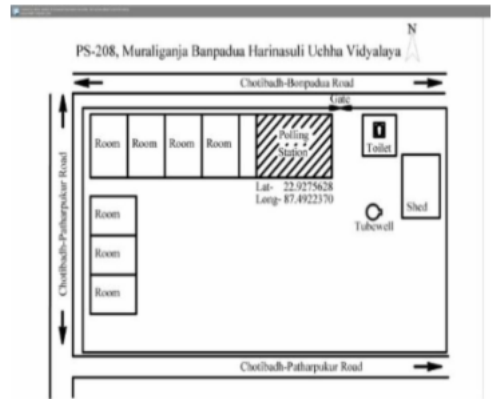

নির্বাচক নিবন্ধন আধিকারিকের স্বাক্ষর

Nazri Naksha

Google Map View

Polling Station Building Front View

Polling Station Front View

Cad View

Key MAP View

1 নাম : আদরআলি ভুইয়া পিতার নাম: খেলাপং আলি ভুইয়া বাড়ির নং : এন0166 বয়স : 23 লিঙ্গ : পুরুষ	NRZ2469419 ফটো উপলব্ধ	2 নাম : খেলাপং আলি ভুইয়া পিতার নাম: পিয়ার আলি ভুইয়া বাড়ির নং : n0166 বয়স : 64 লিঙ্গ : পুরুষ	NRZ2234086 ফটো উপলব্ধ	3 নাম : রফিকুল কোটাল পিতার নাম: সিরাজুল কোটাল বাড়ির নং : n0230 বয়স : 46 লিঙ্গ : পুরুষ	BHV1357284 ফটো উপলব্ধ
4 নাম : আনুয়ারা বিবি খাঁ স্বামীর নাম: আলমুল খাঁ বাড়ির নং : n0181 বয়স : 35 লিঙ্গ : মহিলা	NRZ1890201 ফটো উপলব্ধ	5 নাম : হানুফা বিবি খাঁ স্বামীর নাম: রমজান খাঁ বাড়ির নং : n0159 বয়স : 34 লিঙ্গ : মহিলা	NRZ1442045 ফটো উপলব্ধ	6 নাম : আলমআলি খাঁ পিতার নাম: খোরসেদ খাঁ বাড়ির নং : n0135 বয়স : 73 লিঙ্গ : পুরুষ	WB/36/254/201504 ফটো উপলব্ধ
7 নাম : আক্বাস আলি খাঁ পিতার নাম: আসরাব খাঁ বাড়ির নং : n0134 বয়স : 34 লিঙ্গ : পুরুষ	NRZ1304245 ফটো উপলব্ধ	8 নাম : নুরজান বিবি খাঁ স্বামীর নাম: আসরাব খাঁ বাড়ির নং : n0134 বয়স : 56 লিঙ্গ : মহিলা	WB/36/254/201357 ফটো উপলব্ধ	9 নাম : আসরাবআলি খাঁ পিতার নাম: মতিলাল খাঁ বাড়ির নং : n0134 বয়স : 63 লিঙ্গ : পুরুষ	WB/36/254/201457 ফটো উপলব্ধ
10 নাম : রেহেনা বিবি খাঁ স্বামীর নাম: সুকুর আলি খাঁ বাড়ির নং : n0133 বয়স : 38 লিঙ্গ : মহিলা	BHV2493823 ফটো উপলব্ধ	11 নাম : সুকুর আলি খাঁ পিতার নাম: আনসার আলি খাঁ বাড়ির নং : n0133 বয়স : 42 লিঙ্গ : পুরুষ	BHV2257384 ফটো উপলব্ধ	12 নাম : রোহিমিন বিবি খাঁ স্বামীর নাম: আনসার খাঁ বাড়ির নং : n0133 বয়স : 61 লিঙ্গ : মহিলা	WB/36/254/201291 ফটো উপলব্ধ
13 নাম : আনসারআলি খাঁ পিতার নাম: খোরসেদ খাঁ বাড়ির নং : n0133 বয়স : 79 লিঙ্গ : পুরুষ	WB/36/254/201335 ফটো উপলব্ধ	14 নাম : আনজিরা বিবি খাঁ স্বামীর নাম: সাহিদুল রহমান খাঁ বাড়ির নং : n0110 বয়স : 34 লিঙ্গ : মহিলা	NRZ1544576 ফটো উপলব্ধ	15 নাম : সমুর্কদিদন খাঁ পিতার নাম: রবিয়াল খাঁ বাড়ির নং : n0144 বয়স : 37 লিঙ্গ : পুরুষ	NRZ0872101 ফটো উপলব্ধ
16 নাম : জিন্নাতুন বিবি খাঁ স্বামীর নাম: সানুয়ার খাঁ বাড়ির নং : n0141 বয়স : 57 লিঙ্গ : মহিলা	WB/36/254/201445 ফটো উপলব্ধ	17 নাম : ফজলউদ্দিন খাঁ পিতার নাম: রহিমবক্স খাঁ বাড়ির নং : n0139 বয়স : 63 লিঙ্গ : পুরুষ	WB/36/254/201355 ফটো উপলব্ধ	18 নাম : তনজিলা বিবি খাঁ স্বামীর নাম: আব্দুল রহমান খাঁ বাড়ির নং : n0138 বয়স : 31 লিঙ্গ : মহিলা	NRZ1544634 ফটো উপলব্ধ
19 নাম : আশাজুল রহমান খাঁ পিতার নাম: সরাবুদ্দিন খাঁ বাড়ির নং : n0138 বয়স : 35 লিঙ্গ : পুরুষ	NRZ1387174 ফটো উপলব্ধ	20 নাম : ফরিদাবিবি খাঁ স্বামীর নাম: উসমান আলি খাঁ বাড়ির নং : n0137 বয়স : 43 লিঙ্গ : মহিলা	BHV2257376 ফটো উপলব্ধ	21 নাম : উসমানআলি খাঁ পিতার নাম: ওম্বর খাঁ বাড়ির নং : n0137 বয়স : 51 লিঙ্গ : পুরুষ	WB/36/254/201491 ফটো উপলব্ধ
22 নাম : নফুরা খাতুন খাঁ স্বামীর নাম: ওম্বর খাঁ বাড়ির নং : n0137 বয়স : 61 লিঙ্গ : মহিলা	WB/36/254/201292 ফটো উপলব্ধ	23 নাম : জাহেরা বিবি খাঁ স্বামীর নাম: ওম্বর খাঁ বাড়ির নং : n0137 বয়স : 86 লিঙ্গ : মহিলা	WB/36/254/201340 ফটো উপলব্ধ	24 নাম : সৈদা বিবি খাঁ স্বামীর নাম: খলিলবক্স খাঁ বাড়ির নং : n0146 বয়স : 59 লিঙ্গ : মহিলা	BHV1357540 ফটো উপলব্ধ
25 নাম : ইয়াসিন খাঁ পিতার নাম: আলম খাঁ বাড়ির নং : n0147 বয়স : 49 লিঙ্গ : পুরুষ	WB/36/254/201519 ফটো উপলব্ধ	26 নাম : মানুয়ারাবিবি খাঁ স্বামীর নাম: ইয়াসিন খাঁ বাড়ির নং : n0147 বয়স : 42 লিঙ্গ : মহিলা	BHV2257368 ফটো উপলব্ধ	27 নাম : জমিলা বিবি খাঁ স্বামীর নাম: নেমাজ খাঁ বাড়ির নং : n0159 বয়স : 61 লিঙ্গ : মহিলা	WB/36/254/201118 ফটো উপলব্ধ
28 নাম : মজফফর আলি খাঁ পিতার নাম: নুর আলি খাঁ বাড়ির নং : n0159 বয়স : 43 লিঙ্গ : পুরুষ	BHV1615442 ফটো উপলব্ধ	29 নাম : রেহেনা বিবি খাঁ স্বামীর নাম: মজফফর আলি খাঁ বাড়ির নং : n0159 বয়স : 38 লিঙ্গ : মহিলা	BHV2493989 ফটো উপলব্ধ	30 নাম : জাফর আলি খাঁ পিতার নাম: নুর আলি খাঁ বাড়ির নং : n0159 বয়স : 41 লিঙ্গ : পুরুষ	BHV2408292 ফটো উপলব্ধ