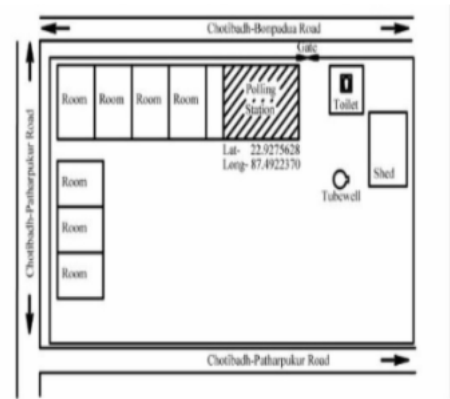

নির্বাচক নিবন্ধন আধিকারিকের স্বাক্ষর

Nazri Naksha

Google Map View

Polling Station Building Front View

Polling Station Front View

Cad View

Key MAP View

1 নাম : সেখ আসিয়া বিবি স্বামীর নাম: মফুৎ সেখ বাড়ির নং : n0001 বয়স : 56 লিঙ্গ : মহিলা	BHV1356898 ফটো উপলব্ধ	2 নাম : মহব্বৎ আলি সেক পিতার নাম: মফুৎ সেক বাড়ির নং : n0001 বয়স : 37 লিঙ্গ : পুরুষ	NRZ1304120 ফটো উপলব্ধ	3 নাম : সবিনা বিবি সেখ স্বামীর নাম: মহব্বৎ আলি সেখ বাড়ির নং : n0001 বয়স : 27 লিঙ্গ : মহিলা	NRZ1889765 ফটো উপলব্ধ
4 নাম : সামশের আলি খাঁন পিতার নাম: মজাফর আলি খান বাড়ির নং : n0093 বয়স : 35 লিঙ্গ : পুরুষ	NRZ1304211 ফটো উপলব্ধ	5 নাম : সাবেরু খাঁন স্বামীর নাম: বরকত আলি খাঁন বাড়ির নং : N0093 বয়স : 27 লিঙ্গ : মহিলা	NRZ2250751 ফটো উপলব্ধ	6 নাম : বরকত আলি খান পিতার নাম: মজাফর আলি খান বাড়ির নং : এন0093 বয়স : 30 লিঙ্গ : পুরুষ	NRZ2027357 ফটো উপলব্ধ
7 নাম : দোলেনা বিবি স্বামীর নাম: সামশের আলি খাঁন বাড়ির নং : N0093 বয়স : 28 লিঙ্গ : মহিলা	NRZ2027290 ফটো উপলব্ধ	8 নাম : মজাফর আলি খান পিতার নাম: রওশন খাঁ বাড়ির নং : n0093 বয়স : 55 লিঙ্গ : পুরুষ	NRZ2257475 ফটো উপলব্ধ	9 নাম : কাসুদা বিবি স্বামীর নাম: মজাফর খাঁ বাড়ির নং : n0093 বয়স : 53 লিঙ্গ : মহিলা	BHV1357714 ফটো উপলব্ধ
10 নাম : হাজেরা বিবি খাঁ স্বামীর নাম: সওকত আলি খাঁ বাড়ির নং : এন0069 বয়স : 29 লিঙ্গ : মহিলা	NRZ2468817 ফটো উপলব্ধ	11 নাম : জয়নুর বিবি স্বামীর নাম: সফিকুল আলি খাঁ বাড়ির নং : এন0088 বয়স : 23 লিঙ্গ : মহিলা	NRZ2469294 ফটো উপলব্ধ	12 নাম : উর্মিলা বিবি খাঁ স্বামীর নাম: ইসমাইল খাঁ বাড়ির নং : এন0009 বয়স : 22 লিঙ্গ : মহিলা	NRZ2469344 ফটো উপলব্ধ
13 নাম : নূর মহম্মদ খাঁ পিতার নাম: সানয়ার খাঁ বাড়ির নং : এন0072 বয়স : 25 লিঙ্গ : পুরুষ	NRZ2468981 ফটো উপলব্ধ	14 নাম : নূরজাহান খাঁ স্বামীর নাম: খুকুন আলি খাঁ বাড়ির নং : এন0096 বয়স : 25 লিঙ্গ : মহিলা	NRZ2469542 ফটো উপলব্ধ	15 নাম : আহমদুল্লা খাঁ পিতার নাম: আফসার আলি খাঁ বাড়ির নং : এন0086 বয়স : 21 লিঙ্গ : পুরুষ	NRZ2469625 ফটো উপলব্ধ
16 নাম : জাহির আলি খাঁ পিতার নাম: সওকত আলি খাঁ বাড়ির নং : এন0004 বয়স : 24 লিঙ্গ : পুরুষ	NRZ2274124 ফটো উপলব্ধ	17 নাম : গিয়াসুদ্দিন খাঁ পিতার নাম: সাইফুদ্দিন খাঁ বাড়ির নং : এন0071 বয়স : 23 লিঙ্গ : পুরুষ	NRZ2274298 ফটো উপলব্ধ	18 নাম : সাবিনা বিবি খাঁ স্বামীর নাম: জাফর আলি খাঁ বাড়ির নং : n0069 বয়স : 31 লিঙ্গ : মহিলা	NRZ1829902 ফটো উপলব্ধ
19 নাম : মৌসুমী বানু স্বামীর নাম: মহব্বত খান বাড়ির নং : এন0008 বয়স : 27 লিঙ্গ : মহিলা	TVZ1859131 ফটো উপলব্ধ	20 নাম : আমির আলি খাঁ পিতার নাম: সমীর আলি খাঁ বাড়ির নং : এন0009 বয়স : 23 লিঙ্গ : পুরুষ	NRZ2398303 ফটো উপলব্ধ	21 নাম : জরিলা বিবি খাঁ স্বামীর নাম: এসাহক খাঁ বাড়ির নং : n0083 বয়স : 71 লিঙ্গ : মহিলা	WB/36/254/201242 ফটো উপলব্ধ
22 নাম : এনামুল হক খাঁ পিতার নাম: এসা হক খাঁ বাড়ির নং : এন0083 বয়স : 42 লিঙ্গ : পুরুষ	BHV2493732 ফটো উপলব্ধ	23 নাম : নরজুল হক খাঁ পিতার নাম: আবু হুসেন খাঁ বাড়ির নং : n0084 বয়স : 60 লিঙ্গ : পুরুষ	NRZ2367860 ফটো উপলব্ধ	24 নাম : হায়জান বিবি খাঁ স্বামীর নাম: নরজুলহক খাঁ বাড়ির নং : n0084 বয়স : 50 লিঙ্গ : মহিলা	WB/36/254/201246 ফটো উপলব্ধ
25 নাম : রৈসনা বিবি খাঁ স্বামীর নাম: মুক্তার খাঁ বাড়ির নং : n0085 বয়স : 54 লিঙ্গ : মহিলা	WB/36/254/201210 ফটো উপলব্ধ	26 নাম : সয়েদআলি খাঁ পিতার নাম: রওশন খাঁ বাড়ির নং : n0086 বয়স : 66 লিঙ্গ : পুরুষ	BHV1357078 ফটো উপলব্ধ	27 নাম : আফসার খাঁ পিতার নাম: সৈয়দ খাঁ বাড়ির নং : n0086 বয়স : 49 লিঙ্গ : পুরুষ	WB/36/254/201362 ফটো উপলব্ধ
28 নাম : সুকুরআলি খাঁ পিতার নাম: মফেজুদ্দিন খাঁ বাড়ির নং : n0088 বয়স : 66 লিঙ্গ : পুরুষ	WB/36/254/201563 ফটো উপলব্ধ	29 নাম : মর্জিনা বিবি খাঁ স্বামীর নাম: সুকুর খাঁ বাড়ির নং : n0088 বয়স : 56 লিঙ্গ : মহিলা	BHV1356856 ফটো উপলব্ধ	30 নাম : হায়দার আলি খান পিতার নাম: সুকুরআলি খান বাড়ির নং : n0088 বয়স : 33 লিঙ্গ : পুরুষ	NRZ1653351 ফটো উপলব্ধ