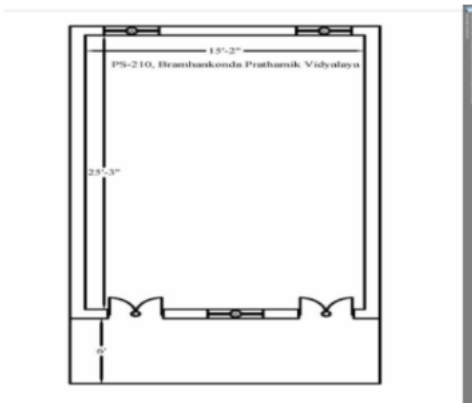

নির্বাচক নিবন্ধন আধিকারিকের স্বাক্ষর

Nazri Naksha

Google Map View

Polling Station Building Front View

Polling Station Front View

Cad View

Key MAP View

1	WB/36/254/213545	নাম : মাঝিখনঞ্জয় পিতার নাম: কালীপদ বাড়ির নং : n0015 বয়স : 57 লিঙ্গ : পুরুষ	ফটো উপলব্ধ	2	WB/36/254/213879	নাম : অনিমা মাঝি স্বামীর নাম: ধনঞ্জয় রমাঝি বাড়ির নং : n0015 বয়স : 52 লিঙ্গ : মহিলা	ফটো উপলব্ধ	3	NRZ1654268	নাম : জগন্নাথ মাঝি পিতার নাম: ধনঞ্জয় মাঝি বাড়ির নং : n0015 বয়স : 31 লিঙ্গ : পুরুষ	ফটো উপলব্ধ
4	BHV2495190	নাম : মফেজান বিবি স্বামীর নাম: আসরফ আলি খাঁ বাড়ির নং : n0132 বয়স : 38 লিঙ্গ : মহিলা	ফটো উপলব্ধ	5	NRZ1654342	নাম : জাবেদ আলি খাঁ পিতার নাম: রমজান আলি খাঁ বাড়ির নং : n0103 বয়স : 31 লিঙ্গ : পুরুষ	ফটো উপলব্ধ	6	WB/36/254/213577	নাম : সেই বিবি খাঁ স্বামীর নাম: রমজান আলি খাঁ বাড়ির নং : n0103 বয়স : 61 লিঙ্গ : মহিলা	ফটো উপলব্ধ
7	NRZ2070092	নাম : রমজান আলি খাঁ পিতার নাম: রহিম খাঁ বাড়ির নং : n0103 বয়স : 71 লিঙ্গ : পুরুষ	ফটো উপলব্ধ	8	NRZ2247906	নাম : পর্ভজ খান মায়ের নাম: মই বিবি বাড়ির নং : N0103 বয়স : 24 লিঙ্গ : পুরুষ	ফটো উপলব্ধ	9	BHV2157097	নাম : সৌকত আলি খান পিতার নাম: দাউদ খাঁ বাড়ির নং : n0103 বয়স : 73 লিঙ্গ : পুরুষ	ফটো উপলব্ধ
10	NRZ2485621	নাম : বিউটি বিবি স্বামীর নাম: জাবেদ আলি খান বাড়ির নং : এন0103 বয়স : 20 লিঙ্গ : মহিলা	ফটো উপলব্ধ	11	NRZ2115400	নাম : বাবলু কারক পিতার নাম: অরুণ কারক বাড়ির নং : n0261 বয়স : 49 লিঙ্গ : পুরুষ	ফটো উপলব্ধ	12	NRZ2115392	নাম : উমা কারক স্বামীর নাম: অরুণ কারক বাড়ির নং : n0261 বয়স : 66 লিঙ্গ : মহিলা	ফটো উপলব্ধ
13	NRZ2397495	নাম : মৌমিতা কারক পিতার নাম: বাবলু কারক বাড়ির নং : এন0261 বয়স : 22 লিঙ্গ : মহিলা	ফটো উপলব্ধ	14	NRZ2028199	নাম : রাজীব কারক পিতার নাম: বাবলু কারক বাড়ির নং : এন0261 বয়স : 25 লিঙ্গ : পুরুষ	ফটো উপলব্ধ	15	BHV2494979	নাম : কৃষ্ণ কারক পিতার নাম: অরুণ কারক বাড়ির নং : n0261 বয়স : 38 লিঙ্গ : পুরুষ	ফটো উপলব্ধ
16	BHV2156602	নাম : পম্পা কারক স্বামীর নাম: বাবলু কারক বাড়ির নং : n0261 বয়স : 43 লিঙ্গ : মহিলা	ফটো উপলব্ধ	17	NRZ1737998	নাম : তাপসী কারক স্বামীর নাম: কৃষ্ণ কারক বাড়ির নং : n0261 বয়স : 30 লিঙ্গ : মহিলা	ফটো উপলব্ধ	18	NRZ2511731	নাম : সঙ্গীতা কারক পিতার নাম: বাবলু কারক বাড়ির নং : এন0261 বয়স : 20 লিঙ্গ : মহিলা	ফটো উপলব্ধ
19	WB/36/254/213391	নাম : রহিলা বিবি খাঁ স্বামীর নাম: ভৈরব আলি খাঁ বাড়ির নং : n0191 বয়স : 56 লিঙ্গ : মহিলা	ফটো উপলব্ধ	20	BHV2157147	নাম : ভৈরব আলি খাঁ পিতার নাম: মহম্মদ আলি খাঁ বাড়ির নং : n0191 বয়স : 61 লিঙ্গ : পুরুষ	ফটো উপলব্ধ	21	NRZ1442466	নাম : আব্দুল হালিম খাঁ পিতার নাম: গোলাম হোসেন খাঁ বাড়ির নং : n0102 বয়স : 34 লিঙ্গ : পুরুষ	ফটো উপলব্ধ
22	NRZ2070159	নাম : সরিনা বিবি খাঁ স্বামীর নাম: গোলাম হোসেন খাঁ বাড়ির নং : n0102 বয়স : 57 লিঙ্গ : মহিলা	ফটো উপলব্ধ	23	NRZ1442409	নাম : নার্গিস বিবি স্বামীর নাম: জীন্নাত আলি খাঁ বাড়ির নং : n0101 বয়স : 33 লিঙ্গ : মহিলা	ফটো উপলব্ধ	24	NRZ1305176	নাম : আবুল আলি খাঁ পিতার নাম: পিয়ার আলি খাঁ বাড়ির নং : n0101 বয়স : 36 লিঙ্গ : পুরুষ	ফটো উপলব্ধ
25	BHV2413383	নাম : ফরিদা বিবি খাঁ স্বামীর নাম: রোবান আলি খাঁ বাড়ির নং : n0101 বয়স : 43 লিঙ্গ : মহিলা	ফটো উপলব্ধ	26	WB/36/254/213588	নাম : সমীরন বিবি খাঁ স্বামীর নাম: তনু আলি খাঁ বাড়ির নং : n0101 বয়স : 66 লিঙ্গ : মহিলা	ফটো উপলব্ধ	27	BHV1356054	নাম : সামেদ আলি খাঁ পিতার নাম: কালু খাঁ বাড়ির নং : n0107 বয়স : 70 লিঙ্গ : পুরুষ	ফটো উপলব্ধ
28	NRZ1398262	নাম : মুরতেজ আলি খাঁ পিতার নাম: জহুর আলি খাঁ বাড়ির নং : n0106 বয়স : 34 লিঙ্গ : পুরুষ	ফটো উপলব্ধ	29	NRZ1654391	নাম : নাজিমা বেগম স্বামীর নাম: আতো আলি খাঁ বাড়ির নং : n0186 বয়স : 33 লিঙ্গ : মহিলা	ফটো উপলব্ধ	30	BHV2414142	নাম : আসরফ আলি খান পিতার নাম: বাহার আলি খান বাড়ির নং : n0148 বয়স : 40 লিঙ্গ : পুরুষ	ফটো উপলব্ধ