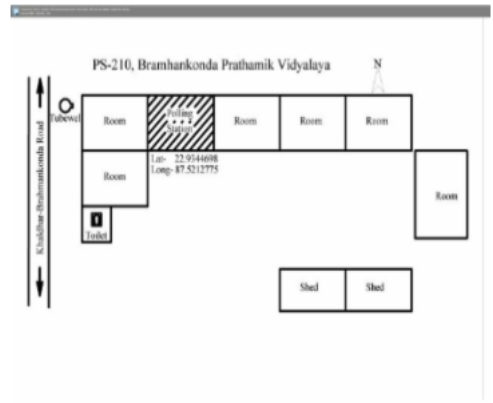

নির্বাচক নিবন্ধন আধিকারিকের স্বাক্ষর

Nazri Naksha

Google Map View

Polling Station Building Front View

Polling Station Front View

Cad View

Key MAP View

1	WB/36/254/213545	নাম : মাঝিখনঞ্জয় পিতার নাম: কালীপদ বাড়ির নং : n0015 বয়স : 57 লিঙ্গ : পুরুষ	ফটো উপলব্ধ	2	WB/36/254/213879	নাম : অনিমা মাঝি স্বামীর নাম: ধনঞ্জয় রমাঝি বাড়ির নং : n0015 বয়স : 52 লিঙ্গ : মহিলা	ফটো উপলব্ধ	3	NRZ1654268	নাম : জগন্নাথ মাঝি পিতার নাম: ধনঞ্জয় মাঝি বাড়ির নং : n0015 বয়স : 31 লিঙ্গ : পুরুষ	ফটো উপলব্ধ
4	BHV2495190	নাম : মফেজান বিবি স্বামীর নাম: আসরফ আলি খাঁ বাড়ির নং : n0132 বয়স : 38 লিঙ্গ : মহিলা	ফটো উপলব্ধ	5	NRZ1654342	নাম : জাবেদ আলি খাঁ পিতার নাম: রমজান আলি খাঁ বাড়ির নং : n0103 বয়স : 31 লিঙ্গ : পুরুষ	ফটো উপলব্ধ	6	WB/36/254/213577	নাম : সেই বিবি খাঁ স্বামীর নাম: রমজান আলি খাঁ বাড়ির নং : n0103 বয়স : 61 লিঙ্গ : মহিলা	ফটো উপলব্ধ
7	NRZ2070092	নাম : রমজান আলি খাঁ পিতার নাম: রহিম খাঁ বাড়ির নং : n0103 বয়স : 71 লিঙ্গ : পুরুষ	ফটো উপলব্ধ	8	NRZ2247906	নাম : পর্ভজ খান মায়ের নাম: মই বিবি বাড়ির নং : N0103 বয়স : 24 লিঙ্গ : পুরুষ	ফটো উপলব্ধ	9	BHV2157097	নাম : সৌকত আলি খান পিতার নাম: দাউদ খাঁ বাড়ির নং : n0103 বয়স : 73 লিঙ্গ : পুরুষ	ফটো উপলব্ধ
10	NRZ2485621	নাম : বিউটি বিবি স্বামীর নাম: জাবেদ আলি খান বাড়ির নং : এন0103 বয়স : 20 লিঙ্গ : মহিলা	ফটো উপলব্ধ	11	NRZ2115400	নাম : বাবলু কারক পিতার নাম: অরুণ কারক বাড়ির নং : n0261 বয়স : 49 লিঙ্গ : পুরুষ	ফটো উপলব্ধ	12	NRZ2115392	নাম : উমা কারক স্বামীর নাম: অরুণ কারক বাড়ির নং : n0261 বয়স : 66 লিঙ্গ : মহিলা	ফটো উপলব্ধ
13	NRZ2397495	নাম : মৌমিতা কারক পিতার নাম: বাবলু কারক বাড়ির নং : এন0261 বয়স : 22 লিঙ্গ : মহিলা	ফটো উপলব্ধ	14	NRZ2028199	নাম : রাজীব কারক পিতার নাম: বাবলু কারক বাড়ির নং : এন0261 বয়স : 25 লিঙ্গ : পুরুষ	ফটো উপলব্ধ	15	BHV2494979	নাম : কৃষ্ণ কারক পিতার নাম: অরুণ কারক বাড়ির নং : n0261 বয়স : 38 লিঙ্গ : পুরুষ	ফটো উপলব্ধ
16	BHV2156602	নাম : পম্পা কারক স্বামীর নাম: বাবলু কারক বাড়ির নং : n0261 বয়স : 43 লিঙ্গ : মহিলা	ফটো উপলব্ধ	17	NRZ1737998	নাম : তাপসী কারক স্বামীর নাম: কৃষ্ণ কারক বাড়ির নং : n0261 বয়স : 30 লিঙ্গ : মহিলা	ফটো উপলব্ধ	18	NRZ2511731	নাম : সঙ্গীতা কারক পিতার নাম: বাবলু কারক বাড়ির নং : এন0261 বয়স : 20 লিঙ্গ : মহিলা	ফটো উপলব্ধ
19	WB/36/254/213391	নাম : রহিলা বিবি খাঁ স্বামীর নাম: ভৈরব আলি খাঁ বাড়ির নং : n0191 বয়স : 56 লিঙ্গ : মহিলা	ফটো উপলব্ধ	20	BHV2157147	নাম : ভৈরব আলি খাঁ পিতার নাম: মহম্মদ আলি খাঁ বাড়ির নং : n0191 বয়স : 61 লিঙ্গ : পুরুষ	ফটো উপলব্ধ	21	NRZ1442466	নাম : আব্দুল হালিম খাঁ পিতার নাম: গোলাম হোসেন খাঁ বাড়ির নং : n0102 বয়স : 34 লিঙ্গ : পুরুষ	ফটো উপলব্ধ
22	NRZ2070159	নাম : সরিনা বিবি খাঁ স্বামীর নাম: গোলাম হোসেন খাঁ বাড়ির নং : n0102 বয়স : 57 লিঙ্গ : মহিলা	ফটো উপলব্ধ	23	NRZ1442409	নাম : নার্গিস বিবি স্বামীর নাম: জীন্নাত আলি খাঁ বাড়ির নং : n0101 বয়স : 33 লিঙ্গ : মহিলা	ফটো উপলব্ধ	24	NRZ1305176	নাম : আবুল আলি খাঁ পিতার নাম: পিয়ার আলি খাঁ বাড়ির নং : n0101 বয়স : 36 লিঙ্গ : পুরুষ	ফটো উপলব্ধ
25	BHV2413383	নাম : ফরিদা বিবি খাঁ স্বামীর নাম: রোবান আলি খাঁ বাড়ির নং : n0101 বয়স : 43 লিঙ্গ : মহিলা	ফটো উপলব্ধ	26	WB/36/254/213588	নাম : সমীরন বিবি খাঁ স্বামীর নাম: তনু আলি খাঁ বাড়ির নং : n0101 বয়স : 66 লিঙ্গ : মহিলা	ফটো উপলব্ধ	27	BHV1356054	নাম : সামেদ আলি খাঁ পিতার নাম: কালু খাঁ বাড়ির নং : n0107 বয়স : 70 লিঙ্গ : পুরুষ	ফটো উপলব্ধ
28	NRZ1398262	নাম : মুরতেজ আলি খাঁ পিতার নাম: জহুর আলি খাঁ বাড়ির নং : n0106 বয়স : 34 লিঙ্গ : পুরুষ	ফটো উপলব্ধ	29	NRZ1654391	নাম : নাজিমা বেগম স্বামীর নাম: আতো আলি খাঁ বাড়ির নং : n0186 বয়স : 33 লিঙ্গ : মহিলা	ফটো উপলব্ধ	30	BHV2414142	নাম : আসরফ আলি খান পিতার নাম: বাহার আলি খান বাড়ির নং : n0148 বয়স : 40 লিঙ্গ : পুরুষ	ফটো উপলব্ধ