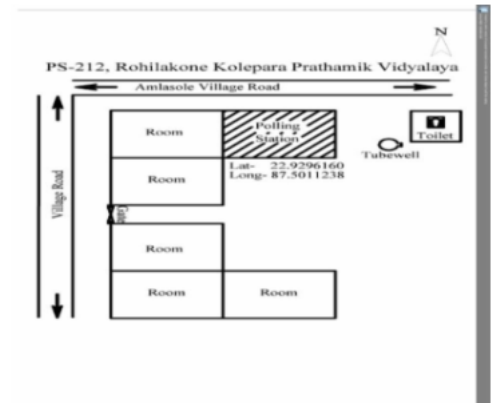

Key MAP View