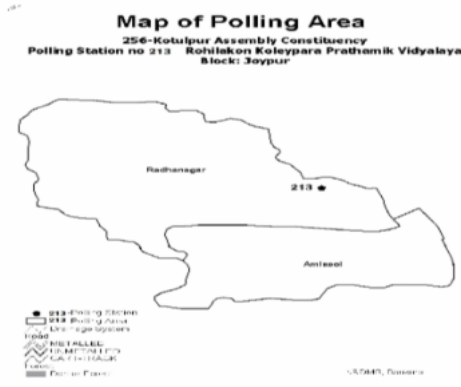

Nazri Naksha