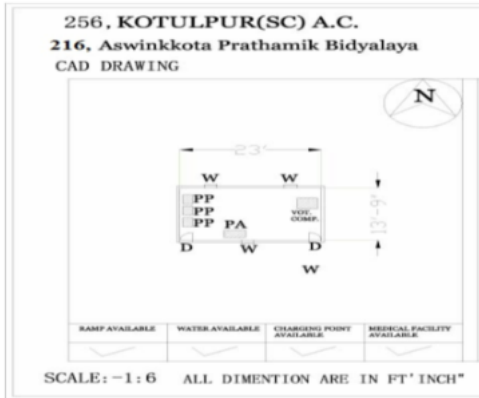

নির্বাচক নিবন্ধন আধিকারিকের স্বাক্ষর

Nazri Naksha

Google Map View

Polling Station Building Front View

Polling Station Front View

Cad View

Key MAP View

1 নাম : বনমালী কুণ্ড পিতার নাম: গোপীনাথ কুণ্ড বাড়ির নং : n0009 বয়স : 67 লিঙ্গ : পুরুষ ফটো উপলব্ধ	WB/36/254/246696	2 নাম : চিত্তা কুণ্ড স্বামীর নাম: বনমালী কুণ্ড বাড়ির নং : n0009 বয়স : 61 লিঙ্গ : মহিলা ফটো উপলব্ধ	BHV2539534	3 নাম : তাপস কুন্ড পিতার নাম: বনমালী কুন্ড বাড়ির নং : n0009 বয়স : 41 লিঙ্গ : পুরুষ ফটো উপলব্ধ	BHV2495653
4 নাম : ভাস্কর কুণ্ড পিতার নাম: গোপীনাথ কুণ্ড বাড়ির নং : n0010 বয়স : 63 লিঙ্গ : পুরুষ ফটো উপলব্ধ	WB/36/254/246706	5 নাম : সন্ধ্যা কুণ্ড স্বামীর নাম: ভাস্কর কুণ্ড বাড়ির নং : n0010 বয়স : 58 লিঙ্গ : মহিলা ফটো উপলব্ধ	WB/36/254/246650	6 নাম : মহাদেব কুন্ড পিতার নাম: ভাস্কর কুন্ড বাড়ির নং : n0010 বয়স : 33 লিঙ্গ : পুরুষ ফটো উপলব্ধ	NRZ1387828
7 নাম : বংশী কুণ্ড পিতার নাম: গঙ্গারাম কুণ্ড বাড়ির নং : n0024 বয়স : 73 লিঙ্গ : পুরুষ ফটো উপলব্ধ	WB/36/254/246215	8 নাম : তাপস কুণ্ড পিতার নাম: বংশী কুণ্ড বাড়ির নং : n0024 বয়স : 51 লিঙ্গ : পুরুষ ফটো উপলব্ধ	BHV2539526	9 নাম : দিপালী কুন্ড স্বামীর নাম: তাপস কুন্ড বাড়ির নং : n0024 বয়স : 43 লিঙ্গ : মহিলা ফটো উপলব্ধ	NRZ1387836
10 নাম : জয়দেব কুণ্ড পিতার নাম: গঙ্গারাম কুণ্ড বাড়ির নং : n0025 বয়স : 68 লিঙ্গ : পুরুষ ফটো উপলব্ধ	WB/36/254/246724	11 নাম : প্রতিমা কুণ্ড স্বামীর নাম: জয়দেব কুণ্ড বাড়ির নং : n0025 বয়স : 59 লিঙ্গ : মহিলা ফটো উপলব্ধ	WB/36/254/246486	12 নাম : তরণ কুণ্ড পিতার নাম: জয়দেব কুণ্ড বাড়ির নং : n0025 বয়স : 40 লিঙ্গ : পুরুষ ফটো উপলব্ধ	NRZ0901215
13 নাম : গগন কুণ্ড পিতার নাম: শিরিষ কুণ্ড বাড়ির নং : n0026 বয়স : 81 লিঙ্গ : পুরুষ ফটো উপলব্ধ	WB/36/254/246379	14 নাম : যমুনা কুণ্ড স্বামীর নাম: গগন কুণ্ড বাড়ির নং : n0026 বয়স : 73 লিঙ্গ : মহিলা ফটো উপলব্ধ	WB/36/254/246408	15 নাম : সঞ্জয় কুণ্ড পিতার নাম: গগন কুণ্ড বাড়ির নং : n0026 বয়স : 57 লিঙ্গ : পুরুষ ফটো উপলব্ধ	NRZ2409142
16 নাম : প্রতিমা কুণ্ড স্বামীর নাম: সঞ্জয় কুণ্ড বাড়ির নং : n0026 বয়স : 52 লিঙ্গ : মহিলা ফটো উপলব্ধ	BHV1447291	17 নাম : তাপু কুন্ড পিতার নাম: সঞ্জয় কুন্ড বাড়ির নং : n0026 বয়স : 33 লিঙ্গ : পুরুষ ফটো উপলব্ধ	NRZ1387844	18 নাম : সুধাকর কুণ্ড পিতার নাম: মদন কুণ্ড বাড়ির নং : n0033 বয়স : 72 লিঙ্গ : পুরুষ ফটো উপলব্ধ	WB/36/254/246688
19 নাম : সন্ধ্যারানী কুণ্ড স্বামীর নাম: সুধাকর কুণ্ড বাড়ির নং : n0033 বয়স : 67 লিঙ্গ : মহিলা ফটো উপলব্ধ	WB/36/254/246707	20 নাম : আনন্দ কুন্ড পিতার নাম: সুধাকর কুন্ড বাড়ির নং : n0033 বয়স : 46 লিঙ্গ : পুরুষ ফটো উপলব্ধ	BHV1447572	21 নাম : শকুন্তলা কুণ্ড স্বামীর নাম: শঙ্কর কুণ্ড বাড়ির নং : n0035 বয়স : 61 লিঙ্গ : মহিলা ফটো উপলব্ধ	WB/36/254/246685
22 নাম : সোমনাথ কুন্ড পিতার নাম: শঙ্কর কুন্ড বাড়ির নং : n0035 বয়স : 31 লিঙ্গ : পুরুষ ফটো উপলব্ধ	NRZ1546688	23 নাম : লক্ষী কুণ্ড স্বামীর নাম: সুকুমার কুণ্ড বাড়ির নং : n0037 বয়স : 64 লিঙ্গ : মহিলা ফটো উপলব্ধ	BHV2539567	24 নাম : চন্দনা কুণ্ড স্বামীর নাম: দিলীপ কুণ্ড বাড়ির নং : n0037 বয়স : 61 লিঙ্গ : মহিলা ফটো উপলব্ধ	WB/36/254/246255
25 নাম : অভিজিৎ কুণ্ড পিতার নাম: দিলীপ কুণ্ড বাড়ির নং : n0037 বয়স : 46 লিঙ্গ : পুরুষ ফটো উপলব্ধ	BHV1447812	26 নাম : আরতী কুণ্ড স্বামীর নাম: সুবোধ কুণ্ড বাড়ির নং : n0038 বয়স : 71 লিঙ্গ : মহিলা ফটো উপলব্ধ	WB/36/254/246265	27 নাম : রেখা কুণ্ড স্বামীর নাম: কমল কুণ্ড বাড়ির নং : n0038 বয়স : 50 লিঙ্গ : মহিলা ফটো উপলব্ধ	WB/36/254/246266
28 নাম : রঞ্জন কুন্ড পিতার নাম: কমল কুন্ড বাড়ির নং : n0038 বয়স : 33 লিঙ্গ : পুরুষ ফটো উপলব্ধ	NRZ1387851	29 নাম : গৌতম কুণ্ড পিতার নাম: গৌবিন্দ কুণ্ড বাড়ির নং : n0121 বয়স : 75 লিঙ্গ : পুরুষ ফটো উপলব্ধ	BHV2539542	30 নাম : অসিত কুণ্ড পিতার নাম: গৌতম কুণ্ড বাড়ির নং : n0121 বয়স : 46 লিঙ্গ : পুরুষ ফটো উপলব্ধ	BHV1446947