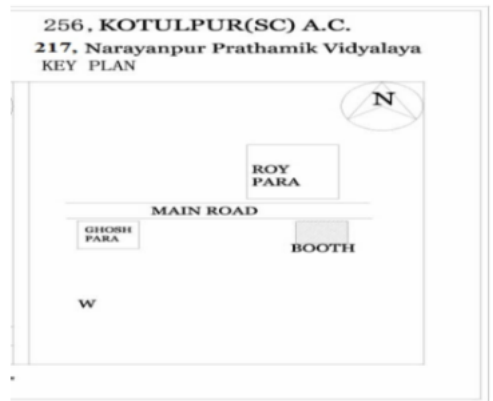

Key MAP View