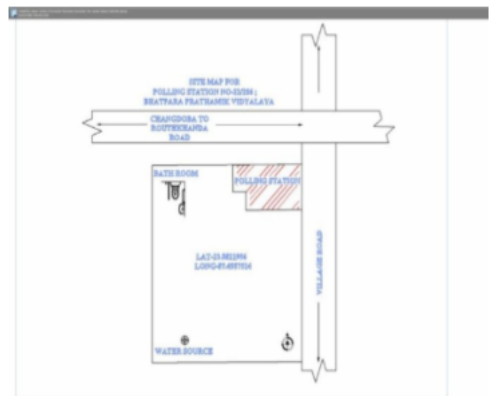

নির্বাচক নিবন্ধন আধিকারিকের স্বাক্ষর

Nazri Naksha

Google Map View

Polling Station Building Front View

Polling Station Front View

Cad View

Key MAP View

1	AYC2298446	ফটো উপলব্ধ	2	NRZ2285484	ফটো উপলব্ধ	3	WB/36/253/471256	ফটো উপলব্ধ
নাম : রিজিয়া খাতুন পিতার নাম: কেলামত আলি খাঁ বাড়ির নং : এন0336 বয়স : 24 লিঙ্গ : মহিলা			নাম : পাপিয়া খাতুন বিবি স্বামীর নাম: মনোয়ার আলি সেখ বাড়ির নং : এন0042 বয়স : 24 লিঙ্গ : মহিলা			নাম : সেখ রওসন আলি পিতার নাম: সেখ বাদশা আলি বাড়ির নং : n0042 বয়স : 69 লিঙ্গ : পুরুষ		
4	WB/36/253/471417	ফটো উপলব্ধ	5	GGM1200427	ফটো উপলব্ধ	6	NRZ1850882	ফটো উপলব্ধ
নাম : মনোয়ারাবিবি সেখ স্বামীর নাম: রওসন সেখ বাড়ির নং : n0042 বয়স : 61 লিঙ্গ : মহিলা			নাম : মনসুরআলি সেখ পিতার নাম: রওসনআলি সেখ বাড়ির নং : n0042 বয়স : 46 লিঙ্গ : পুরুষ			নাম : মনোয়ার আলি সেখ পিতার নাম: রওসন সেখ বাড়ির নং : n0042 বয়স : 32 লিঙ্গ : পুরুষ		
7	NRZ0084590	ফটো উপলব্ধ	8	NRZ1586320	ফটো উপলব্ধ	9	NRZ1475920	ফটো উপলব্ধ
নাম : ফিরোজা বেগম স্বামীর নাম: মনসুর আলি সেখ বাড়ির নং : n0042 বয়স : 40 লিঙ্গ : মহিলা			নাম : মিনু ফেরুপাল স্বামীর নাম: অরুণ ফেরুপাল বাড়ির নং : n0121 বয়স : 30 লিঙ্গ : মহিলা			নাম : তাপস ফেরুপাল মায়ের নাম: মায়ী ফেরুপাল বাড়ির নং : n0120 বয়স : 32 লিঙ্গ : পুরুষ		
10	NRZ1961275	ফটো উপলব্ধ	11	NRZ2381655	ফটো উপলব্ধ	12	NRZ2429769	ফটো উপলব্ধ
নাম : সাহেব খাঁন পিতার নাম: সমসের খাঁন বাড়ির নং : n0002 বয়স : 26 লিঙ্গ : পুরুষ			নাম : রমজান খাঁ পিতার নাম: সমসের খাঁ বাড়ির নং : এন0002 বয়স : 24 লিঙ্গ : পুরুষ			নাম : বুরজাহান খাঁ পিতার নাম: সমসের খাঁ বাড়ির নং : এন0002 বয়স : 21 লিঙ্গ : পুরুষ		
13	NRZ0080267	ফটো উপলব্ধ	14	NRZ2196665	ফটো উপলব্ধ	15	NRZ1586338	ফটো উপলব্ধ
নাম : সমসের খাঁ পিতার নাম: আব্দুল হামিদ খাঁ বাড়ির নং : n0002 বয়স : 51 লিঙ্গ : পুরুষ			নাম : শিল্পা ঘড়ুই স্বামীর নাম: জয়ন্ত ঘড়ুই বাড়ির নং : N0009 বয়স : 26 লিঙ্গ : মহিলা			নাম : রুপালী ঘড়ুই স্বামীর নাম: মানিক ঘড়ুই বাড়ির নং : n0009 বয়স : 34 লিঙ্গ : মহিলা		
16	NRZ1475813	ফটো উপলব্ধ	17	WB/36/253/471588	ফটো উপলব্ধ	18	WB/36/253/471259	ফটো উপলব্ধ
নাম : জয়ন্ত ঘড়ুই পিতার নাম: শোভাকর ঘড়ুই বাড়ির নং : n0009 বয়স : 31 লিঙ্গ : পুরুষ			নাম : মাধবী ঘড়ুই স্বামীর নাম: শোভাকর ঘড়ুই বাড়ির নং : n0009 বয়স : 61 লিঙ্গ : মহিলা			নাম : শোভাকর ঘড়ুই পিতার নাম: ভুবন ঘড়ুই বাড়ির নং : n0009 বয়স : 77 লিঙ্গ : পুরুষ		
19	NRZ0083733	ফটো উপলব্ধ	20	WSU1557909	ফটো উপলব্ধ	21	NRZ2001337	ফটো উপলব্ধ
নাম : মানিক ঘড়ুই পিতার নাম: শোভাকর ঘড়ুই বাড়ির নং : n0009 বয়স : 38 লিঙ্গ : পুরুষ			নাম : পিরু ঘড়ুই মায়ের নাম: অঞ্জলী ঘড়ুই বাড়ির নং : এন0114 বয়স : 35 লিঙ্গ : পুরুষ			নাম : বাসন্তী ঘড়ুই স্বামীর নাম: পিরু ঘড়ুই বাড়ির নং : এন0114 বয়স : 31 লিঙ্গ : মহিলা		
22	NRZ2196202	ফটো উপলব্ধ	23	NRZ2196301	ফটো উপলব্ধ	24	NRZ1361773	ফটো উপলব্ধ
নাম : চায়না চক্রবর্তী স্বামীর নাম: সন্তোষ চক্রবর্তী বাড়ির নং : N0014 বয়স : 25 লিঙ্গ : মহিলা			নাম : সুব্রত চক্রবর্তী পিতার নাম: শম্ভুনাথ চক্রবর্তী বাড়ির নং : N0014 বয়স : 24 লিঙ্গ : পুরুষ			নাম : রিঙ্কু চক্রবর্তী স্বামীর নাম: শম্ভুনাথ চক্রবর্তী বাড়ির নং : n0014 বয়স : 40 লিঙ্গ : মহিলা		
25	GGM2082048	ফটো উপলব্ধ	26	GGM2214195	ফটো উপলব্ধ	27	WB/36/253/471617	ফটো উপলব্ধ
নাম : সন্তোষ চক্রবর্তী পিতার নাম: মদন চক্রবর্তী বাড়ির নং : n0014 বয়স : 42 লিঙ্গ : পুরুষ			নাম : দীপা চক্রবর্তী স্বামীর নাম: দীপঙ্কর চক্রবর্তী বাড়ির নং : n0014 বয়স : 43 লিঙ্গ : মহিলা			নাম : শম্ভুনাথ চক্রবর্তী পিতার নাম: মদন চক্রবর্তী বাড়ির নং : n0014 বয়স : 51 লিঙ্গ : পুরুষ		
28	NRZ2429561	ফটো উপলব্ধ	29	NRZ2285294	ফটো উপলব্ধ	30	GGM2522902	ফটো উপলব্ধ
নাম : রহিত চক্রবর্তী পিতার নাম: শম্ভুনাথ চক্রবর্তী বাড়ির নং : এন0014 বয়স : 21 লিঙ্গ : পুরুষ			নাম : সুদীপ চক্রবর্তী পিতার নাম: দীপঙ্কর চক্রবর্তী বাড়ির নং : এন0053 বয়স : 23 লিঙ্গ : পুরুষ			নাম : গনেশ চক্রবর্তী পিতার নাম: স্বপন চক্রবর্তী বাড়ির নং : n0005 বয়স : 38 লিঙ্গ : পুরুষ		