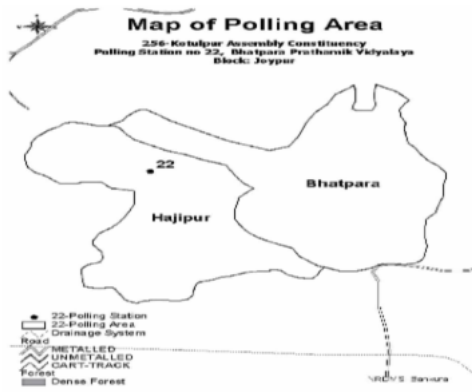

Nazri Naksha