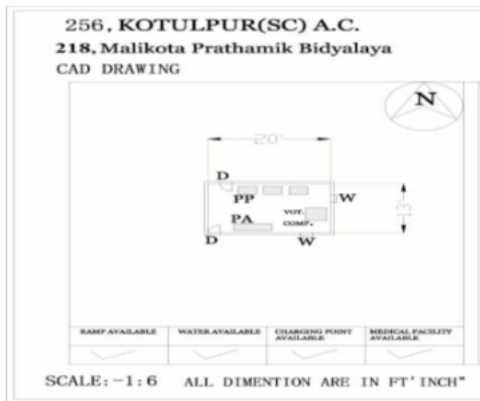

নির্বাচক নিবন্ধন আধিকারিকের স্বাক্ষর

Nazri Naksha

Google Map View

Polling Station Building Front View

Polling Station Front View

Cad View

Key MAP View

বিধানসভা নির্বাচনক্ষেত্রের নং, নাম : 256-কোডুলপুর  
ভাগ নং, নাম : 1-মালিকোটো মৌজার বৈতলহারী