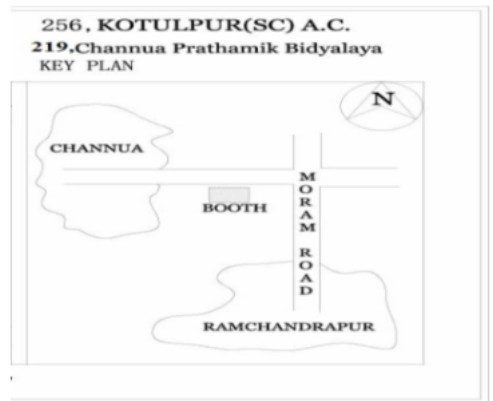

নির্বাচক নিবন্ধন আধিকারিকের স্বাক্ষর

Nazri Naksha

Google Map View

Polling Station Building Front View

Polling Station Front View

Cad View

Key MAP View

1 নাম : রুমা কোটাল স্বামীর নাম: রাখহরি কোটাল বাড়ির নং : n0004 বয়স : 53 লিঙ্গ : মহিলা	WB/36/254/219052	ফটো উপলব্ধ	2 নাম : রাখহরি কোটাল পিতার নাম: মানিক কোটাল বাড়ির নং : n0004 বয়স : 59 লিঙ্গ : পুরুষ	WB/36/254/219131	ফটো উপলব্ধ	3 নাম : মায়ী কোটাল স্বামীর নাম: মানিক কোটাল বাড়ির নং : n0004 বয়স : 79 লিঙ্গ : মহিলা	BHV0468850	ফটো উপলব্ধ
4 নাম : রাজু কোটাল পিতার নাম: লক্ষীকান্ত কোটাল বাড়ির নং : n0001 বয়স : 34 লিঙ্গ : পুরুষ	NRZ1444561	ফটো উপলব্ধ	5 নাম : অর্চনা কোটাল স্বামীর নাম: লক্ষীকান্ত কোটাল বাড়ির নং : n0001 বয়স : 55 লিঙ্গ : মহিলা	BHV2594588	ফটো উপলব্ধ	6 নাম : সন্দীপ কোটাল পিতার নাম: মানিক কোটাল বাড়ির নং : n0004 বয়স : 51 লিঙ্গ : পুরুষ	BHV0468884	ফটো উপলব্ধ
7 নাম : পীরু কোটাল পিতার নাম: কেবল কোটাল বাড়ির নং : n0002 বয়স : 55 লিঙ্গ : পুরুষ	BHV1647056	ফটো উপলব্ধ	8 নাম : পুষ্প কোটাল স্বামীর নাম: পীরু কোটাল বাড়ির নং : n0002 বয়স : 47 লিঙ্গ : মহিলা	BHV1647213	ফটো উপলব্ধ	9 নাম : মঙ্গল কোটাল পিতার নাম: তরুণ কোটাল বাড়ির নং : n0010 বয়স : 33 লিঙ্গ : পুরুষ	NRZ2172666	ফটো উপলব্ধ
10 নাম : ইতিকা কোটাল স্বামীর নাম: হৃদয় কোটাল বাড়ির নং : n0002 বয়স : 25 লিঙ্গ : মহিলা	NRZ2173136	ফটো উপলব্ধ	11 নাম : মৌসুমি কোটাল স্বামীর নাম: মঙ্গল কোটাল বাড়ির নং : n0010 বয়স : 26 লিঙ্গ : মহিলা	NRZ2172609	ফটো উপলব্ধ	12 নাম : কাজল কোটাল স্বামীর নাম: অষ্টাপদ কোটাল বাড়ির নং : n0025 বয়স : 59 লিঙ্গ : মহিলা	BHV2158517	ফটো উপলব্ধ
13 নাম : অষ্টাপদ কোটাল পিতার নাম: সুদেব কোটাল বাড়ির নং : n0025 বয়স : 63 লিঙ্গ : পুরুষ	WB/36/254/219074	ফটো উপলব্ধ	14 নাম : টগরী কোটাল স্বামীর নাম: ধীরেন কোটাল বাড়ির নং : n0027 বয়স : 38 লিঙ্গ : মহিলা	BHV2496271	ফটো উপলব্ধ	15 নাম : ধীরেন কোটাল পিতার নাম: কেবল কোটাল বাড়ির নং : n0027 বয়স : 45 লিঙ্গ : পুরুষ	BHV2417970	ফটো উপলব্ধ
16 নাম : বিজয় কোটাল পিতার নাম: ধীরেন কোটাল বাড়ির নং : এন0027 বয়স : 20 লিঙ্গ : পুরুষ	NRZ2523991	ফটো উপলব্ধ	17 নাম : টুম্পা কোটাল স্বামীর নাম: জয়দেব কোটাল বাড়ির নং : n0025 বয়স : 35 লিঙ্গ : মহিলা	NRZ1740000	ফটো উপলব্ধ	18 নাম : তাপসী কোটাল স্বামীর নাম: রাধাশ্যাম কোটাল বাড়ির নং : n0024 বয়স : 39 লিঙ্গ : মহিলা	BHV2496289	ফটো উপলব্ধ
19 নাম : রাধাশ্যাম কোটাল পিতার নাম: মহাদেব কোটাল বাড়ির নং : n0024 বয়স : 42 লিঙ্গ : পুরুষ	NRZ0916239	ফটো উপলব্ধ	20 নাম : পুতুল কোটাল স্বামীর নাম: মহাদেব কোটাল বাড়ির নং : n0025 বয়স : 35 লিঙ্গ : মহিলা	NRZ1657691	ফটো উপলব্ধ	21 নাম : মহাদেব কোটাল পিতার নাম: অষ্টাপদ কোটাল বাড়ির নং : n0025 বয়স : 38 লিঙ্গ : পুরুষ	NRZ1547504	ফটো উপলব্ধ
22 নাম : সোনালী কোটাল স্বামীর নাম: মধু কোটাল বাড়ির নং : N0010 বয়স : 29 লিঙ্গ : মহিলা	NRZ2048692	ফটো উপলব্ধ	23 নাম : লক্ষীকান্ত কোটাল পিতার নাম: কালিপদ কোটাল বাড়ির নং : n0001 বয়স : 44 লিঙ্গ : পুরুষ	BHV2496263	ফটো উপলব্ধ	24 নাম : রুমা কোটাল স্বামীর নাম: রাজু কোটাল বাড়ির নং : n0001 বয়স : 30 লিঙ্গ : মহিলা	NRZ1657683	ফটো উপলব্ধ
25 নাম : হৃদয় কোটাল পিতার নাম: পীরু কোটাল বাড়ির নং : n0002 বয়স : 30 লিঙ্গ : পুরুষ	NRZ1657667	ফটো উপলব্ধ	26 নাম : ভীম কোটাল পিতার নাম: রাধানাথ কোটাল বাড়ির নং : n0003 বয়স : 67 লিঙ্গ : পুরুষ	WB/36/254/219050	ফটো উপলব্ধ	27 নাম : পূর্ণিমা কোটাল স্বামীর নাম: ভীম কোটাল বাড়ির নং : n0003 বয়স : 59 লিঙ্গ : মহিলা	WB/36/254/219053	ফটো উপলব্ধ
28 নাম : ভৈরব কোটাল পিতার নাম: ভীম কোটাল বাড়ির নং : n0003 বয়স : 34 লিঙ্গ : পুরুষ	NRZ1444553	ফটো উপলব্ধ	29 নাম : শ্রাবনী কোটাল স্বামীর নাম: ভৈরব কোটাল বাড়ির নং : n0003 বয়স : 35 লিঙ্গ : মহিলা	NRZ1444587	ফটো উপলব্ধ	30 নাম : কনক কোটাল স্বামীর নাম: কালসোনা কোটাল বাড়ির নং : n0024 বয়স : 51 লিঙ্গ : মহিলা	BHV1568021	ফটো উপলব্ধ