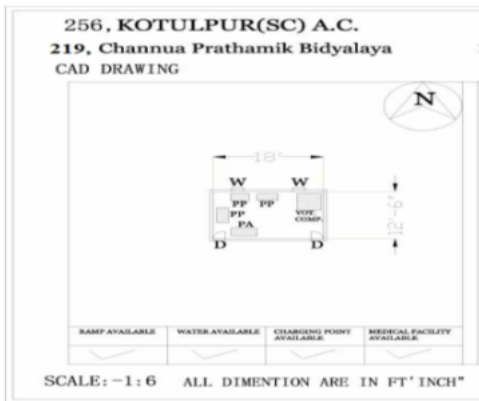

নির্বাচক নিবন্ধন আধিকারিকের স্বাক্ষর

Nazri Naksha

Google Map View

Polling Station Building Front View

Polling Station Front View

Cad View

Key MAP View

1 নাম : রুমা কোটাল স্বামীর নাম: রাখহরি কোটাল বাড়ির নং : n0004 বয়স : 53 লিঙ্গ : মহিলা	WB/36/254/219052	ফটো উপলব্ধ	2 নাম : রাখহরি কোটাল পিতার নাম: মানিক কোটাল বাড়ির নং : n0004 বয়স : 59 লিঙ্গ : পুরুষ	WB/36/254/219131	ফটো উপলব্ধ	3 নাম : মায়ী কোটাল স্বামীর নাম: মানিক কোটাল বাড়ির নং : n0004 বয়স : 79 লিঙ্গ : মহিলা	BHV0468850	ফটো উপলব্ধ
4 নাম : রাজু কোটাল পিতার নাম: লক্ষীকান্ত কোটাল বাড়ির নং : n0001 বয়স : 34 লিঙ্গ : পুরুষ	NRZ1444561	ফটো উপলব্ধ	5 নাম : অর্চনা কোটাল স্বামীর নাম: লক্ষীকান্ত কোটাল বাড়ির নং : n0001 বয়স : 55 লিঙ্গ : মহিলা	BHV2594588	ফটো উপলব্ধ	6 নাম : সন্দীপ কোটাল পিতার নাম: মানিক কোটাল বাড়ির নং : n0004 বয়স : 51 লিঙ্গ : পুরুষ	BHV0468884	ফটো উপলব্ধ
7 নাম : পীরু কোটাল পিতার নাম: কেবল কোটাল বাড়ির নং : n0002 বয়স : 55 লিঙ্গ : পুরুষ	BHV1647056	ফটো উপলব্ধ	8 নাম : পুষ্প কোটাল স্বামীর নাম: পীরু কোটাল বাড়ির নং : n0002 বয়স : 47 লিঙ্গ : মহিলা	BHV1647213	ফটো উপলব্ধ	9 নাম : মঙ্গল কোটাল পিতার নাম: তরুণ কোটাল বাড়ির নং : n0010 বয়স : 33 লিঙ্গ : পুরুষ	NRZ2172666	ফটো উপলব্ধ
10 নাম : ইতিকা কোটাল স্বামীর নাম: হৃদয় কোটাল বাড়ির নং : n0002 বয়স : 25 লিঙ্গ : মহিলা	NRZ2173136	ফটো উপলব্ধ	11 নাম : মৌসুমি কোটাল স্বামীর নাম: মঙ্গল কোটাল বাড়ির নং : n0010 বয়স : 26 লিঙ্গ : মহিলা	NRZ2172609	ফটো উপলব্ধ	12 নাম : কাজল কোটাল স্বামীর নাম: অষ্টাপদ কোটাল বাড়ির নং : n0025 বয়স : 59 লিঙ্গ : মহিলা	BHV2158517	ফটো উপলব্ধ
13 নাম : অষ্টাপদ কোটাল পিতার নাম: সুদেব কোটাল বাড়ির নং : n0025 বয়স : 63 লিঙ্গ : পুরুষ	WB/36/254/219074	ফটো উপলব্ধ	14 নাম : টগরী কোটাল স্বামীর নাম: ধীরেন কোটাল বাড়ির নং : n0027 বয়স : 38 লিঙ্গ : মহিলা	BHV2496271	ফটো উপলব্ধ	15 নাম : ধীরেন কোটাল পিতার নাম: কেবল কোটাল বাড়ির নং : n0027 বয়স : 45 লিঙ্গ : পুরুষ	BHV2417970	ফটো উপলব্ধ
16 নাম : বিজয় কোটাল পিতার নাম: ধীরেন কোটাল বাড়ির নং : এন0027 বয়স : 20 লিঙ্গ : পুরুষ	NRZ2523991	ফটো উপলব্ধ	17 নাম : টুম্পা কোটাল স্বামীর নাম: জয়দেব কোটাল বাড়ির নং : n0025 বয়স : 35 লিঙ্গ : মহিলা	NRZ1740000	ফটো উপলব্ধ	18 নাম : তাপসী কোটাল স্বামীর নাম: রাধাশ্যাম কোটাল বাড়ির নং : n0024 বয়স : 39 লিঙ্গ : মহিলা	BHV2496289	ফটো উপলব্ধ
19 নাম : রাধাশ্যাম কোটাল পিতার নাম: মহাদেব কোটাল বাড়ির নং : n0024 বয়স : 42 লিঙ্গ : পুরুষ	NRZ0916239	ফটো উপলব্ধ	20 নাম : পুতুল কোটাল স্বামীর নাম: মহাদেব কোটাল বাড়ির নং : n0025 বয়স : 35 লিঙ্গ : মহিলা	NRZ1657691	ফটো উপলব্ধ	21 নাম : মহাদেব কোটাল পিতার নাম: অষ্টাপদ কোটাল বাড়ির নং : n0025 বয়স : 38 লিঙ্গ : পুরুষ	NRZ1547504	ফটো উপলব্ধ
22 নাম : সোনালী কোটাল স্বামীর নাম: মধু কোটাল বাড়ির নং : N0010 বয়স : 29 লিঙ্গ : মহিলা	NRZ2048692	ফটো উপলব্ধ	23 নাম : লক্ষীকান্ত কোটাল পিতার নাম: কালিপদ কোটাল বাড়ির নং : n0001 বয়স : 44 লিঙ্গ : পুরুষ	BHV2496263	ফটো উপলব্ধ	24 নাম : রুমা কোটাল স্বামীর নাম: রাজু কোটাল বাড়ির নং : n0001 বয়স : 30 লিঙ্গ : মহিলা	NRZ1657683	ফটো উপলব্ধ
25 নাম : হৃদয় কোটাল পিতার নাম: পীরু কোটাল বাড়ির নং : n0002 বয়স : 30 লিঙ্গ : পুরুষ	NRZ1657667	ফটো উপলব্ধ	26 নাম : ভীম কোটাল পিতার নাম: রাধানাথ কোটাল বাড়ির নং : n0003 বয়স : 67 লিঙ্গ : পুরুষ	WB/36/254/219050	ফটো উপলব্ধ	27 নাম : পূর্ণিমা কোটাল স্বামীর নাম: ভীম কোটাল বাড়ির নং : n0003 বয়স : 59 লিঙ্গ : মহিলা	WB/36/254/219053	ফটো উপলব্ধ
28 নাম : ভৈরব কোটাল পিতার নাম: ভীম কোটাল বাড়ির নং : n0003 বয়স : 34 লিঙ্গ : পুরুষ	NRZ1444553	ফটো উপলব্ধ	29 নাম : শ্রাবনী কোটাল স্বামীর নাম: ভৈরব কোটাল বাড়ির নং : n0003 বয়স : 35 লিঙ্গ : মহিলা	NRZ1444587	ফটো উপলব্ধ	30 নাম : কনক কোটাল স্বামীর নাম: কালসোনা কোটাল বাড়ির নং : n0024 বয়স : 51 লিঙ্গ : মহিলা	BHV1568021	ফটো উপলব্ধ