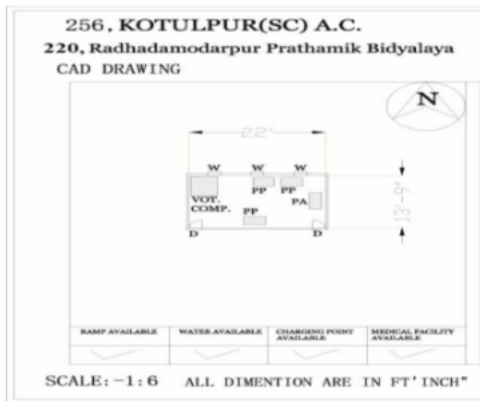

নির্বাচক নিবন্ধন আধিকারিকের স্বাক্ষর

Nazri Naksha

Google Map View

Polling Station Building Front View

Polling Station Front View

Cad View

Key MAP View

বিধানসভা নির্বাচনক্ষেত্রের নং, নাম : 256-কোতুলপুর
ভাগ নং, নাম : 1-রাধাদামোদরপুর মৌজা (আংশিক)