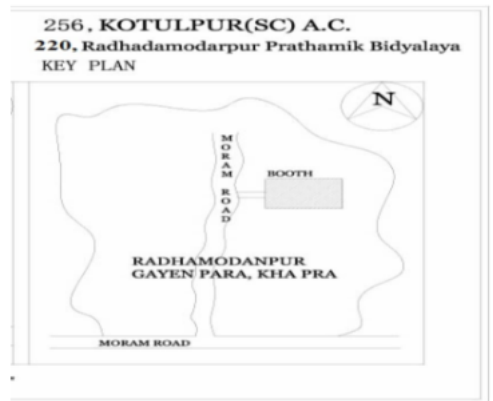

নির্বাচক নিবন্ধন আধিকারিকের স্বাক্ষর

Nazri Naksha

Google Map View

Polling Station Building Front View

Polling Station Front View

Cad View

Key MAP View

বিধানসভা নির্বাচনক্ষেত্রের নং, নাম : 256-কোতুলপুর
ভাগ নং, নাম : 1-রাধাদামোদরপুর মৌজা (আংশিক)