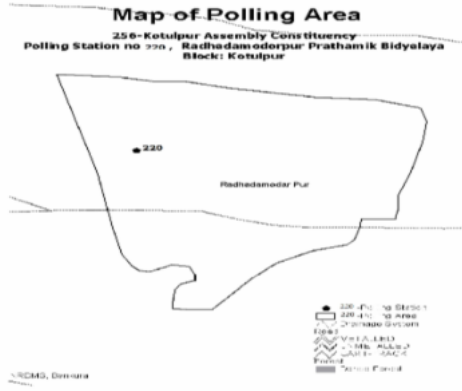

Nazri Naksha