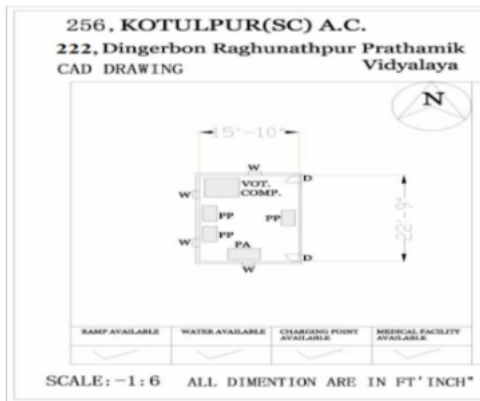

নির্বাচক নিবন্ধন আধিকারিকের স্বাক্ষর

Nazri Naksha

Google Map View

Polling Station Building Front View

Polling Station Front View

Cad View

Key MAP View

1 নাম : এভানারা বিবি স্বামীর নাম : হুমায়ুন খাঁ বাড়ির নং : 0121 বয়স : 35 লিঙ্গ : মহিলা	NRZ1446772 ফটো উপলব্ধ	2 নাম : আব্দুর রহমান খাঁ পিতার নাম : আকবর আলি খাঁ বাড়ির নং : N0119 বয়স : 28 লিঙ্গ : পুরুষ	NRZ2051415 ফটো উপলব্ধ	3 নাম : আমেনা বিবি স্বামীর নাম : আকবর খাঁ বাড়ির নং : n0119 বয়স : 56 লিঙ্গ : মহিলা	WB/36/254/234191 ফটো উপলব্ধ
4 নাম : নুরমোহা বিবি স্বামীর নাম : আব্দুর রহমান খাঁ বাড়ির নং : এন0119 বয়স : 30 লিঙ্গ : মহিলা	NRZ2389518 ফটো উপলব্ধ	5 নাম : আকবর আলি খান পিতার নাম : রাখি খান বাড়ির নং : n0119 বয়স : 62 লিঙ্গ : পুরুষ	NRZ2121747 ফটো উপলব্ধ	6 নাম : সেখ আফরোজ আলি পিতার নাম : সেখ কুদরত আলি বাড়ির নং : n0193 বয়স : 26 লিঙ্গ : পুরুষ	NRZ2181089 ফটো উপলব্ধ
7 নাম : তাওফিকা বিবি স্বামীর নাম : সুরোজ আলি সেখ বাড়ির নং : n0193 বয়স : 25 লিঙ্গ : মহিলা	NRZ2180164 ফটো উপলব্ধ	8 নাম : জুল মহম্মদ খাঁ পিতার নাম : নুর মহম্মদ খাঁ বাড়ির নং : n0084 বয়স : 34 লিঙ্গ : পুরুষ	NRZ1445410 ফটো উপলব্ধ	9 নাম : সখেরজান খাঁ স্বামীর নাম : নুরমহম্মদ খাঁ বাড়ির নং : n0084 বয়স : 69 লিঙ্গ : মহিলা	WB/36/254/234608 ফটো উপলব্ধ
10 নাম : জিন্নাতারা বিবি স্বামীর নাম : জোহর আলি খাঁ বাড়ির নং : n0082 বয়স : 40 লিঙ্গ : মহিলা	BHV2496495 ফটো উপলব্ধ	11 নাম : মসলিমুন খাঁ স্বামীর নাম : রবিয়াল খাঁ বাড়ির নং : n0082 বয়স : 52 লিঙ্গ : মহিলা	WB/36/254/234537 ফটো উপলব্ধ	12 নাম : রবিয়াল হোসেন খান পিতার নাম : আলফাজুদ্দিন খাঁ বাড়ির নং : n0082 বয়স : 52 লিঙ্গ : পুরুষ	WB/36/254/234547 ফটো উপলব্ধ
13 নাম : মতি খাঁ স্বামীর নাম : আলফাজুদ্দিন খাঁ বাড়ির নং : n0082 বয়স : 81 লিঙ্গ : মহিলা	WB/36/254/234560 ফটো উপলব্ধ	14 নাম : বাহাদুর খাঁ পিতার নাম : নুর ইসলাম খাঁ বাড়ির নং : n0081 বয়স : 29 লিঙ্গ : পুরুষ	NRZ1741529 ফটো উপলব্ধ	15 নাম : হাসিনা খাঁ স্বামীর নাম : নাজির হোসেন বাড়ির নং : n0063 বয়স : 36 লিঙ্গ : মহিলা	NRZ1311216 ফটো উপলব্ধ
16 নাম : নাজিরহোসেন খাঁ পিতার নাম : খাদেম খাঁ বাড়ির নং : n0063 বয়স : 51 লিঙ্গ : পুরুষ	WB/36/254/234300 ফটো উপলব্ধ	17 নাম : হাসিনা বেগম স্বামীর নাম : আকাশ খাঁ বাড়ির নং : n0063 বয়স : 36 লিঙ্গ : মহিলা	NRZ1741578 ফটো উপলব্ধ	18 নাম : আকাশ খাঁ পিতার নাম : খাদেম খাঁ বাড়ির নং : n0063 বয়স : 53 লিঙ্গ : পুরুষ	WB/36/254/234316 ফটো উপলব্ধ
19 নাম : সাহানাজ খাতুন পিতার নাম : নাজির হোসেন খান বাড়ির নং : এন0063 বয়স : 23 লিঙ্গ : মহিলা	NRZ2510931 ফটো উপলব্ধ	20 নাম : সোয়েল রহমান খাঁ স্বামীর নাম : আকাশ খান বাড়ির নং : এন0063 বয়স : 22 লিঙ্গ : মহিলা	NRZ2511137 ফটো উপলব্ধ	21 নাম : মহঃ আসপিয়ান আলি খাঁ পিতার নাম : আলিমহম্মদ খাঁ বাড়ির নং : n0121 বয়স : 50 লিঙ্গ : পুরুষ	WB/36/254/234032 ফটো উপলব্ধ
22 নাম : হাসমত খাঁ পিতার নাম : আলিমহম্মদ খাঁ বাড়ির নং : n0121 বয়স : 33 লিঙ্গ : পুরুষ	NRZ1445352 ফটো উপলব্ধ	23 নাম : মর্জিনা খাঁ স্বামীর নাম : আলিমহম্মদ খাঁ বাড়ির নং : n0121 বয়স : 63 লিঙ্গ : মহিলা	WB/36/254/234041 ফটো উপলব্ধ	24 নাম : মিনহারা বিবি স্বামীর নাম : জাহির খান বাড়ির নং : n0120 বয়স : 35 লিঙ্গ : মহিলা	NRZ1549682 ফটো উপলব্ধ
25 নাম : আরজিয়া বিবি স্বামীর নাম : জাহির খান বাড়ির নং : n0120 বয়স : 40 লিঙ্গ : মহিলা	BHV2496503 ফটো উপলব্ধ	26 নাম : জাহির খান পিতার নাম : জাহির খান বাড়ির নং : n0120 বয়স : 40 লিঙ্গ : পুরুষ	BHV2541134 ফটো উপলব্ধ	27 নাম : জাহির খান পিতার নাম : আজমীর খান বাড়ির নং : n0120 বয়স : 47 লিঙ্গ : পুরুষ	BHV1618040 ফটো উপলব্ধ
28 নাম : জাইদুল খাঁ পিতার নাম : আজমীর খাঁ বাড়ির নং : n0120 বয়স : 32 লিঙ্গ : পুরুষ	NRZ1549807 ফটো উপলব্ধ	29 নাম : ফিরোজা বিবি স্বামীর নাম : মোক্কেদুল মাদুল বাড়ির নং : n0118 বয়স : 44 লিঙ্গ : মহিলা	BHV1621333 ফটো উপলব্ধ	30 নাম : রমেশা খাঁ স্বামীর নাম : সিরাজুল খাঁ বাড়ির নং : n0118 বয়স : 61 লিঙ্গ : মহিলা	WB/36/254/234675 ফটো উপলব্ধ