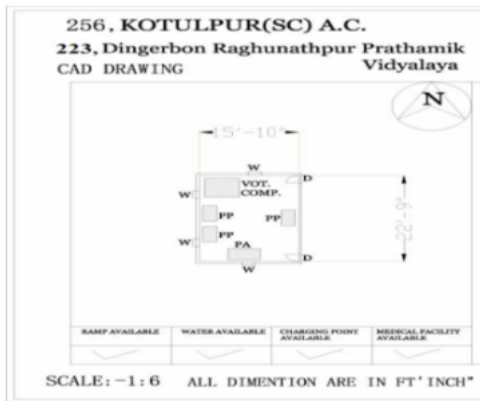

নির্বাচক নিবন্ধন আধিকারিকের স্বাক্ষর

Nazri Naksha

Google Map View

Polling Station Building Front View

Polling Station Front View

Cad View

Key MAP View

1 নাম : সাইফুল্লা কোটাল মায়ের নাম: মলিনা কোটাল বাড়ির নং : n0052 বয়স : 32 লিঙ্গ : পুরুষ	NRZ1549096 ফটো উপলব্ধ	2 নাম : আসমিনা কোটাল স্বামীর নাম: সাইফুল্লা কোটাল বাড়ির নং : n0238 বয়স : 33 লিঙ্গ : মহিলা	NRZ1446822 ফটো উপলব্ধ	3 নাম : হাবিবুল্লা কোটাল মায়ের নাম: মলিনা কোটাল বাড়ির নং : n0052 বয়স : 32 লিঙ্গ : পুরুষ	NRZ1658863 ফটো উপলব্ধ
4 নাম : মলিনা কোটাল স্বামীর নাম: কাশেম কোটাল বাড়ির নং : 0052 বয়স : 52 লিঙ্গ : মহিলা	NRZ2243103 ফটো উপলব্ধ	5 নাম : সাগরিকা বিবি কোটাল স্বামীর নাম: হাবিবুল্লা কোটাল বাড়ির নং : n0052 বয়স : 27 লিঙ্গ : মহিলা	NRZ1907393 ফটো উপলব্ধ	6 নাম : ইসুব খাঁ পিতার নাম: হৈজুন খাঁ বাড়ির নং : n0048 বয়স : 55 লিঙ্গ : পুরুষ	NRZ2246403 ফটো উপলব্ধ
7 নাম : হাসিবুল খাঁ পিতার নাম: সামোদ খাঁ বাড়ির নং : 0040 বয়স : 55 লিঙ্গ : পুরুষ	NRZ2242311 ফটো উপলব্ধ	8 নাম : তহিদা খাঁ স্বামীর নাম: রাজুয়ার খাঁ বাড়ির নং : n0048 বয়স : 36 লিঙ্গ : মহিলা	NRZ1549344 ফটো উপলব্ধ	9 নাম : সরসিয়া খাঁ স্বামীর নাম: ইসুব খাঁ বাড়ির নং : n0048 বয়স : 49 লিঙ্গ : মহিলা	NRZ2246569 ফটো উপলব্ধ
10 নাম : সাপিয়া খাঁ স্বামীর নাম: দেলুয়ার খাঁ বাড়ির নং : n0133 বয়স : 51 লিঙ্গ : মহিলা	NRZ2246841 ফটো উপলব্ধ	11 নাম : সমসের খাঁন পিতার নাম: হৈজুন খাঁ বাড়ির নং : n0048 বয়স : 66 লিঙ্গ : পুরুষ	NRZ2159713 ফটো উপলব্ধ	12 নাম : মতিয়ার খাঁ পিতার নাম: হুসেন খাঁ বাড়ির নং : 0048 বয়স : 28 লিঙ্গ : পুরুষ	NRZ1833326 ফটো উপলব্ধ
13 নাম : ওয়াইদুল্লা খাঁ পিতার নাম: হুসৈন খাঁ বাড়ির নং : 0040 বয়স : 30 লিঙ্গ : পুরুষ	NRZ1658590 ফটো উপলব্ধ	14 নাম : সায়োদা খাঁ স্বামীর নাম: হারুন রসিদ খাঁ বাড়ির নং : 0048 বয়স : 37 লিঙ্গ : মহিলা	NRZ1311398 ফটো উপলব্ধ	15 নাম : মাবুদআলি খাঁ পিতার নাম: ইরশাদ খাঁ বাড়ির নং : n0058 বয়স : 77 লিঙ্গ : পুরুষ	NRZ2248268 ফটো উপলব্ধ
16 নাম : হামিদুল খাঁ পিতার নাম: ইসুব খাঁ বাড়ির নং : এন0048 বয়স : 23 লিঙ্গ : পুরুষ	NRZ2389641 ফটো উপলব্ধ	17 নাম : মন্তাজুল খাঁন পিতার নাম: মনসুর খান বাড়ির নং : এন0046 বয়স : 24 লিঙ্গ : পুরুষ	NRZ2389724 ফটো উপলব্ধ	18 নাম : নাসিবা খাঁন স্বামীর নাম: মুকবুল হোসেন খাঁন বাড়ির নং : এন0133 বয়স : 24 লিঙ্গ : মহিলা	NRZ2389740 ফটো উপলব্ধ
19 নাম : সমীরণ খাঁ স্বামীর নাম: হুসেন খাঁ বাড়ির নং : 0048 বয়স : 66 লিঙ্গ : মহিলা	NRZ2242832 ফটো উপলব্ধ	20 নাম : দোলেনা খাঁ স্বামীর নাম: হাবিবুর আলি খাঁ বাড়ির নং : n0048 বয়স : 33 লিঙ্গ : মহিলা	NRZ1549625 ফটো উপলব্ধ	21 নাম : মুসাদ্দুলা খাঁ পিতার নাম: মাবুদ আলি খাঁ বাড়ির নং : n0058 বয়স : 30 লিঙ্গ : পুরুষ	NRZ1741487 ফটো উপলব্ধ
22 নাম : আশুরা খাঁ স্বামীর নাম: সমসের খাঁ বাড়ির নং : n0048 বয়স : 61 লিঙ্গ : মহিলা	NRZ2248060 ফটো উপলব্ধ	23 নাম : দেলুয়ার খাঁ পিতার নাম: মাবুদ খাঁ বাড়ির নং : n0133 বয়স : 56 লিঙ্গ : পুরুষ	NRZ2246825 ফটো উপলব্ধ	24 নাম : মুকবুল হোসেন খাঁ পিতার নাম: দেলুয়ার খাঁ বাড়ির নং : n0133 বয়স : 31 লিঙ্গ : পুরুষ	NRZ1741321 ফটো উপলব্ধ
25 নাম : হারুন রসিদ খাঁন পিতার নাম: হুসেন খাঁ বাড়ির নং : 0048 বয়স : 42 লিঙ্গ : পুরুষ	BHV2419091 ফটো উপলব্ধ	26 নাম : আয়ুব খাঁ পিতার নাম: হৈজুন খাঁ বাড়ির নং : n0047 বয়স : 53 লিঙ্গ : পুরুষ	NRZ2245678 ফটো উপলব্ধ	27 নাম : সুকসোনা বিবি স্বামীর নাম: জুলফিকার খাঁন বাড়ির নং : n0045 বয়স : 27 লিঙ্গ : মহিলা	NRZ1975390 ফটো উপলব্ধ
28 নাম : জুলফিকার খাঁন পিতার নাম: আবেদ আলি খাঁন বাড়ির নং : n0045 বয়স : 26 লিঙ্গ : পুরুষ	NRZ1975234 ফটো উপলব্ধ	29 নাম : সামসুন্নি খাঁ স্বামীর নাম: সামোদ খাঁ বাড়ির নং : 0040 বয়স : 81 লিঙ্গ : মহিলা	NRZ2242691 ফটো উপলব্ধ	30 নাম : মুস্তাফুর খাঁন পিতার নাম: মামুদ আলি খাঁন বাড়ির নং : n0058 বয়স : 32 লিঙ্গ : পুরুষ	NRZ1549195 ফটো উপলব্ধ