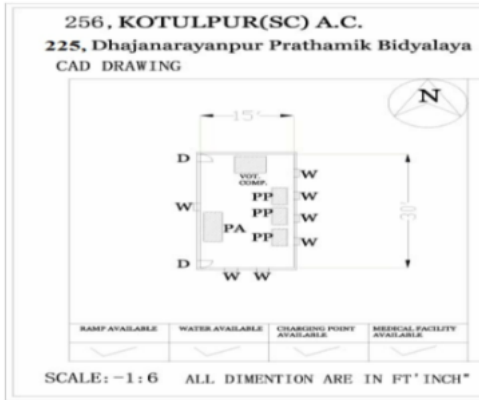

নির্বাচক নিবন্ধন আধিকারিকের স্বাক্ষর

Nazri Naksha

Google Map View

Polling Station Building Front View

Polling Station Front View

Cad View

Key MAP View

1 নাম : আজমিরা বিবি স্বামীর নাম: মুগলেশ খাঁ বাড়ির নং : n0002 বয়স : 60 লিঙ্গ : মহিলা	NRZ2161511 ফটো উপলব্ধ	2 নাম : নার্গিস বিবি স্বামীর নাম: মুবাইদুল ইসলাম খাঁ বাড়ির নং : n0002 বয়স : 37 লিঙ্গ : মহিলা	NRZ1313857 ফটো উপলব্ধ	3 নাম : আদহাম আলি খাঁ পিতার নাম: মুগলেস আলি খা বাড়ির নং : n0002 বয়স : 32 লিঙ্গ : পুরুষ	NRZ1856327 ফটো উপলব্ধ
4 নাম : মনিরুল ইসলাম খাঁ পিতার নাম: মুগলেশ খাঁ বাড়ির নং : n0002 বয়স : 42 লিঙ্গ : পুরুষ	NRZ1312859 ফটো উপলব্ধ	5 নাম : আজহার আলি খাঁন পিতার নাম: মুগলেশ আলি খাঁন বাড়ির নং : n0002 বয়স : 26 লিঙ্গ : পুরুষ	NRZ1976299 ফটো উপলব্ধ	6 নাম : আরজিনা বিবি স্বামীর নাম: মনিরুল ইসলাম খাঁ বাড়ির নং : n0002 বয়স : 36 লিঙ্গ : মহিলা	NRZ2183895 ফটো উপলব্ধ
7 নাম : মুকসুদা খাতুন স্বামীর নাম: আদহাম আলি খাঁ বাড়ির নং : n0002 বয়স : 25 লিঙ্গ : মহিলা	NRZ2184646 ফটো উপলব্ধ	8 নাম : নাজির আলি খাঁন পিতার নাম: মুগলেশ খাঁন বাড়ির নং : n0002 বয়স : 25 লিঙ্গ : পুরুষ	NRZ2183655 ফটো উপলব্ধ	9 নাম : ফিরোজা খাতুন স্বামীর নাম: নাজির আলি খাঁন বাড়ির নং : এন0002 বয়স : 23 লিঙ্গ : মহিলা	NRZ2391019 ফটো উপলব্ধ
10 নাম : মুবাইদুল ইসলাম খাঁ পিতার নাম: সুলতান খাঁ বাড়ির নং : n0002 বয়স : 44 লিঙ্গ : পুরুষ	BHV2161974 ফটো উপলব্ধ	11 নাম : আসমিনা খাঁন স্বামীর নাম: মুনজার আলি খাঁন বাড়ির নং : এন0001 বয়স : 24 লিঙ্গ : মহিলা	NRZ2391308 ফটো উপলব্ধ	12 নাম : বিলকিস খাতুন স্বামীর নাম: আজিজুল আলি খাঁন বাড়ির নং : এন0001 বয়স : 23 লিঙ্গ : মহিলা	NRZ2390961 ফটো উপলব্ধ
13 নাম : সাকিরুল খাঁন পিতার নাম: নজরুল ইসলাম খাঁন বাড়ির নং : এন0017 বয়স : 22 লিঙ্গ : পুরুষ	NRZ2391258 ফটো উপলব্ধ	14 নাম : মসাম্মত আসমা খাতুন স্বামীর নাম: নাজেরিয়া খাঁন বাড়ির নং : n0018 বয়স : 33 লিঙ্গ : মহিলা	NRZ1991215 ফটো উপলব্ধ	15 নাম : মহঃ আক্তার আলি খাঁন পিতার নাম: মহঃ মহসীন আলি খাঁন বাড়ির নং : 0001 বয়স : 38 লিঙ্গ : পুরুষ	NRZ1446269 ফটো উপলব্ধ
16 নাম : আফজল আলি খাঁ পিতার নাম: মহসীন আলি খাঁ বাড়ির নং : 0001 বয়স : 43 লিঙ্গ : পুরুষ	NRZ2161446 ফটো উপলব্ধ	17 নাম : সখেরজান খাঁ স্বামীর নাম: আইসেন খাঁ বাড়ির নং : 0001 বয়স : 52 লিঙ্গ : মহিলা	NRZ2250876 ফটো উপলব্ধ	18 নাম : আজিজুল আলি খান পিতার নাম: মুকদুম খান বাড়ির নং : এন0001 বয়স : 24 লিঙ্গ : পুরুষ	NRZ2280121 ফটো উপলব্ধ
19 নাম : নাসিরা বিবি স্বামীর নাম: নিয়ামত আলি মিদ্যা বাড়ির নং : এন0118 বয়স : 23 লিঙ্গ : মহিলা	NRZ2280337 ফটো উপলব্ধ	20 নাম : রেহিনা বিবি স্বামীর নাম: ইব্রাহিম খাঁ বাড়ির নং : এন0003 বয়স : 25 লিঙ্গ : মহিলা	NRZ2280295 ফটো উপলব্ধ	21 নাম : বেজারা বিবি খাঁন স্বামীর নাম: আলমগির খাঁ বাড়ির নং : n0008 বয়স : 35 লিঙ্গ : মহিলা	NRZ1660091 ফটো উপলব্ধ
22 নাম : জাকারিয়া খাঁন পিতার নাম: মোসলেম রহমান খাঁন বাড়ির নং : n0018 বয়স : 42 লিঙ্গ : পুরুষ	BHV2161982 ফটো উপলব্ধ	23 নাম : মানজার আলি খান পিতার নাম: আইসেন আলি খান বাড়ির নং : n0001 বয়স : 26 লিঙ্গ : পুরুষ	NRZ2183598 ফটো উপলব্ধ	24 নাম : আকজল খাঁ অন্যান্য: বিল্লাত আলি খাঁ বাড়ির নং : n0031 বয়স : 25 লিঙ্গ : পুরুষ	NRZ2184679 ফটো উপলব্ধ
25 নাম : রমজান আলি খাঁ পিতার নাম: অসমীর আলি খাঁ বাড়ির নং : n0005 বয়স : 24 লিঙ্গ : পুরুষ	NRZ2184232 ফটো উপলব্ধ	26 নাম : মহিমা বিবি স্বামীর নাম: আব্দুল সালাম খান বাড়ির নং : n0018 বয়স : 24 লিঙ্গ : মহিলা	NRZ2183176 ফটো উপলব্ধ	27 নাম : আইসেন খাঁ পিতার নাম: জহেদ খাঁ বাড়ির নং : 0001 বয়স : 57 লিঙ্গ : পুরুষ	NRZ2250538 ফটো উপলব্ধ
28 নাম : আনিশা বিবি খাঁ স্বামীর নাম: আফজল আলি খাঁ বাড়ির নং : 0156 বয়স : 39 লিঙ্গ : মহিলা	NRZ1446277 ফটো উপলব্ধ	29 নাম : সুকরিয়া বিবি স্বামীর নাম: আব্দুল আক্তার আলি খাঁন বাড়ির নং : 0001 বয়স : 30 লিঙ্গ : মহিলা	NRZ1990878 ফটো উপলব্ধ	30 নাম : আবুজার আলি খান পিতার নাম: আইসেন আলি খান বাড়ির নং : 0001 বয়স : 27 লিঙ্গ : পুরুষ	NRZ1976315 ফটো উপলব্ধ