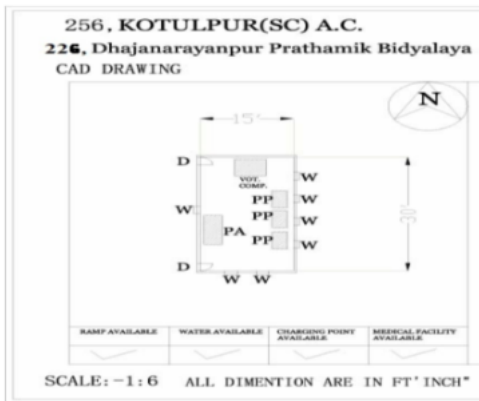

নির্বাচক নিবন্ধন আধিকারিকের স্বাক্ষর

Nazri Naksha

Google Map View

Polling Station Building Front View

Polling Station Front View

Cad View

Key MAP View

1 নাম : নাজিরা খাতুন স্বামীর নাম : সৈয়দ আলি মন্ডল বাড়ির নং : n0088 বয়স : 29 লিঙ্গ : মহিলা	NRZ2164820 ফটো উপলব্ধ	2 নাম : সেরিনা বিবি মন্ডল স্বামীর নাম : মহম্মদ ইনসুর আলি মন্ডল বাড়ির নং : n0088 বয়স : 35 লিঙ্গ : মহিলা	NRZ1313576 ফটো উপলব্ধ	3 নাম : রুবিনা বিবি মন্ডল স্বামীর নাম : রমিজুল আলি মন্ডল বাড়ির নং : n0088 বয়স : 29 লিঙ্গ : মহিলা	NRZ1742584 ফটো উপলব্ধ
4 নাম : রমিজুল আলি মন্ডল পিতার নাম : হায়দার আলি মন্ডল বাড়ির নং : n0088 বয়স : 42 লিঙ্গ : পুরুষ	BHV2496826 ফটো উপলব্ধ	5 নাম : মহম্মদ ইনসুর আলি মন্ডল পিতার নাম : মহম্মদ হায়দার আলি মন্ডল বাড়ির নং : n0000 বয়স : 47 লিঙ্গ : পুরুষ	BHV2541787 ফটো উপলব্ধ	6 নাম : রাবিয়া বিবি স্বামীর নাম : মহম্মদ হায়দার আলি মন্ডল বাড়ির নং : N0088 বয়স : 65 লিঙ্গ : মহিলা	NRZ2248276 ফটো উপলব্ধ
7 নাম : আজমিরা বিবি স্বামীর নাম : আসিম খাঁ বাড়ির নং : n0005 বয়স : 36 লিঙ্গ : মহিলা	NRZ1312842 ফটো উপলব্ধ	8 নাম : ফরিদা বিবি খান স্বামীর নাম : নিয়ামত আলি খান বাড়ির নং : n0023 বয়স : 27 লিঙ্গ : মহিলা	NRZ2183317 ফটো উপলব্ধ	9 নাম : ফিরোজ খাঁ পিতার নাম : গোলাম মুস্তাফা খাঁ বাড়ির নং : n0004 বয়স : 24 লিঙ্গ : পুরুষ	NRZ2184588 ফটো উপলব্ধ
10 নাম : আরিফ বিল্লা খাঁ পিতার নাম : ইউনুস খাঁ বাড়ির নং : n0016 বয়স : 26 লিঙ্গ : পুরুষ	NRZ2183929 ফটো উপলব্ধ	11 নাম : রাজেকা খাতুন স্বামীর নাম : হবিবুল খাঁ বাড়ির নং : n0004 বয়স : 24 লিঙ্গ : মহিলা	NRZ2184786 ফটো উপলব্ধ	12 নাম : সাইমা বিবি স্বামীর নাম : সেকেন্দার খান বাড়ির নং : n0015 বয়স : 24 লিঙ্গ : মহিলা	NRZ2184083 ফটো উপলব্ধ
13 নাম : মিসকাতুল্লা খান পিতার নাম : মাহাবুল খান বাড়ির নং : n0022 বয়স : 26 লিঙ্গ : পুরুষ	NRZ2183580 ফটো উপলব্ধ	14 নাম : রাজেশ আলি খান পিতার নাম : আহম্মদ আলি খান বাড়ির নং : n0009 বয়স : 26 লিঙ্গ : পুরুষ	NRZ2184497 ফটো উপলব্ধ	15 নাম : খালিদা বিবি স্বামীর নাম : সারফক খান বাড়ির নং : N0005 বয়স : 26 লিঙ্গ : মহিলা	NRZ2187052 ফটো উপলব্ধ
16 নাম : আরসালিম খান পিতার নাম : উমর ফারুক খান বাড়ির নং : n0015 বয়স : 27 লিঙ্গ : পুরুষ	NRZ2184117 ফটো উপলব্ধ	17 নাম : রেশমী বিবি খান স্বামীর নাম : ফাইজুল্লা খান বাড়ির নং : n0023 বয়স : 25 লিঙ্গ : মহিলা	NRZ2183424 ফটো উপলব্ধ	18 নাম : হাবিবা বিবি স্বামীর নাম : সাদাম খাঁ বাড়ির নং : n0005 বয়স : 30 লিঙ্গ : মহিলা	NRZ2184166 ফটো উপলব্ধ
19 নাম : সমসুলা বিবি স্বামীর নাম : মোহম্মদ হবিবুর রহমান খাঁ বাড়ির নং : n0022 বয়স : 31 লিঙ্গ : মহিলা	NRZ2183622 ফটো উপলব্ধ	20 নাম : নেকজান খাঁ স্বামীর নাম : আমোদী খাঁ বাড়ির নং : n0013 বয়স : 73 লিঙ্গ : মহিলা	WB/36/254/228275 ফটো উপলব্ধ	21 নাম : দাউত আলি খান পিতার নাম : আয়নাল খান বাড়ির নং : n0009 বয়স : 31 লিঙ্গ : পুরুষ	NRZ1551464 ফটো উপলব্ধ
22 নাম : অঞ্জুরা খাঁ স্বামীর নাম : আজীজুল খাঁ বাড়ির নং : n0009 বয়স : 56 লিঙ্গ : মহিলা	WB/36/254/228287 ফটো উপলব্ধ	23 নাম : মেলনা খাঁ স্বামীর নাম : আয়নাল খাঁ বাড়ির নং : n0009 বয়স : 53 লিঙ্গ : মহিলা	WB/36/254/228289 ফটো উপলব্ধ	24 নাম : আয়নাল খাঁ পিতার নাম : হাজী খাঁ বাড়ির নং : n0009 বয়স : 61 লিঙ্গ : পুরুষ	WB/36/254/228897 ফটো উপলব্ধ
25 নাম : আলীয়া খাঁ স্বামীর নাম : ইমানআলী খাঁ বাড়ির নং : n0005 বয়স : 57 লিঙ্গ : মহিলা	WB/36/254/228526 ফটো উপলব্ধ	26 নাম : হাপিজুল খান পিতার নাম : গোলাম মুস্তাফা খান বাড়ির নং : n0004 বয়স : 29 লিঙ্গ : পুরুষ	NRZ1742444 ফটো উপলব্ধ	27 নাম : হাবিবুল খাঁ পিতার নাম : গোলাম মুস্তাফা খাঁ বাড়ির নং : n0004 বয়স : 34 লিঙ্গ : পুরুষ	NRZ1389337 ফটো উপলব্ধ
28 নাম : মহম্মদ দরবেশ আলি খান পিতার নাম : কায়েম আলি খান বাড়ির নং : n0024 বয়স : 40 লিঙ্গ : পুরুষ	NRZ1312636 ফটো উপলব্ধ	29 নাম : সবেরা বিবি খান স্বামীর নাম : মহম্মদ সাহেব আলি খান বাড়ির নং : n0024 বয়স : 36 লিঙ্গ : মহিলা	NRZ1660034 ফটো উপলব্ধ	30 নাম : ফরিয়াদ খাঁ পিতার নাম : আলাউদ্দিন খান বাড়ির নং : n0035 বয়স : 30 লিঙ্গ : পুরুষ	NRZ1659747 ফটো উপলব্ধ