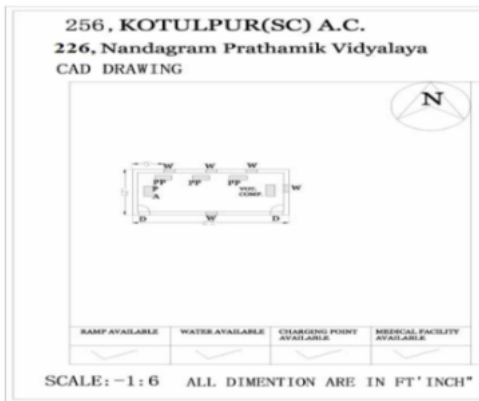

নির্বাচক নিবন্ধন আধিকারিকের স্বাক্ষর

Nazri Naksha

Google Map View

Polling Station Building Front View

Polling Station Front View

Cad View

Key MAP View

1 নাম : তাজমুল হক দেওয়ান পিতার নাম: আব্দুল হাদি দেওয়ান বাড়ির নং : n0044 বয়স : 33 লিঙ্গ : পুরুষ	BHV2542272 ফটো উপলব্ধ	2 নাম : আবাইদুল্লা দেওয়ান পিতার নাম: আখনজি দেওয়ান বাড়ির নং : n0044 বয়স : 32 লিঙ্গ : পুরুষ	NRZ1551670 ফটো উপলব্ধ	3 নাম : মকরুবা বিবি দেওয়ান স্বামীর নাম: তাজমুল হক দেওয়ান বাড়ির নং : n0044 বয়স : 34 লিঙ্গ : মহিলা	NRZ1446640 ফটো উপলব্ধ
4 নাম : খুরসিদ আলম দেওয়ান পিতার নাম: আইসেন দেওয়ান বাড়ির নং : n0044 বয়স : 34 লিঙ্গ : পুরুষ	NRZ1314442 ফটো উপলব্ধ	5 নাম : ঈদুল আলি দেওয়ান পিতার নাম: আইসেন দেওয়ান বাড়ির নং : n0044 বয়স : 35 লিঙ্গ : পুরুষ	NRZ1314459 ফটো উপলব্ধ	6 নাম : আয়েতুল্লা দেওয়ান পিতার নাম: আখাজি দেওয়ান বাড়ির নং : n0044 বয়স : 35 লিঙ্গ : পুরুষ	NRZ1314301 ফটো উপলব্ধ
7 নাম : আসমিনা বিবি মল্লিক স্বামীর নাম: করিম মল্লিক বাড়ির নং : n0044 বয়স : 41 লিঙ্গ : মহিলা	BHV2446649 ফটো উপলব্ধ	8 নাম : আখনজী দেওয়ান পিতার নাম: মুর্শিদ দেওয়ান বাড়ির নং : n0044 বয়স : 63 লিঙ্গ : পুরুষ	BHV2542264 ফটো উপলব্ধ	9 নাম : কেরিমন দেওয়ান স্বামীর নাম: আইসেন দেওয়ান বাড়ির নং : n0044 বয়স : 59 লিঙ্গ : মহিলা	WB/36/254/228464 ফটো উপলব্ধ
10 নাম : আইসেন দেওয়ান পিতার নাম: মুর্শিদ দেওয়ান বাড়ির নং : n0044 বয়স : 73 লিঙ্গ : পুরুষ	WB/36/254/228470 ফটো উপলব্ধ	11 নাম : আবদুলহাদি দেওয়ান পিতার নাম: মুর্শিদ দেওয়ান বাড়ির নং : n0044 বয়স : 78 লিঙ্গ : পুরুষ	NRZ2162568 ফটো উপলব্ধ	12 নাম : হাসিবুর দেওয়ান পিতার নাম: আবদুল হাদি দেওয়ান বাড়ির নং : n0044 বয়স : 53 লিঙ্গ : পুরুষ	NRZ2162527 ফটো উপলব্ধ
13 নাম : মোজাম্মেল দেওয়ান পিতার নাম: আব্দুলহাদি দেওয়ান বাড়ির নং : n0044 বয়স : 43 লিঙ্গ : পুরুষ	BHV1622133 ফটো উপলব্ধ	14 নাম : অসিবুল্লা দেওয়ান পিতার নাম: হাসিবুর দেওয়ান বাড়ির নং : n0044 বয়স : 25 লিঙ্গ : পুরুষ	NRZ1976349 ফটো উপলব্ধ	15 নাম : রেশমা বিবি দেওয়ান স্বামীর নাম: আয়েতুল্লা দেওয়ান বাড়ির নং : n0044 বয়স : 24 লিঙ্গ : মহিলা	NRZ2212736 ফটো উপলব্ধ
16 নাম : সেলিনা বিবি দেওয়ান স্বামীর নাম: আবাইদুল্লা দেওয়ান বাড়ির নং : n0044 বয়স : 24 লিঙ্গ : মহিলা	NRZ2212470 ফটো উপলব্ধ	17 নাম : রহমত তুল্লা দেওয়ান পিতার নাম: আখনজি দেওয়ান বাড়ির নং : n0044 বয়স : 30 লিঙ্গ : পুরুষ	NRZ1660331 ফটো উপলব্ধ	18 নাম : বিলকিস খাতুন দেওয়ান স্বামীর নাম: মোজাম্মেল দেওয়ান বাড়ির নং : n0044 বয়স : 30 লিঙ্গ : মহিলা	NRZ1660364 ফটো উপলব্ধ
19 নাম : আলেয়া বিবি দেওয়ান স্বামীর নাম: আখনজী দেওয়ান বাড়ির নং : n0044 বয়স : 55 লিঙ্গ : মহিলা	NRZ2247187 ফটো উপলব্ধ	20 নাম : তোসলিমা দেওয়ান স্বামীর নাম: আবদুলহাদি দেওয়ান বাড়ির নং : n0044 বয়স : 66 লিঙ্গ : মহিলা	NRZ2244200 ফটো উপলব্ধ	21 নাম : মেহেবুব দেওয়ান পিতার নাম: আইসেন দেওয়ান বাড়ির নং : n0044 বয়স : 42 লিঙ্গ : পুরুষ	BHV2421824 ফটো উপলব্ধ
22 নাম : জামিলাবিবি দেওয়ান স্বামীর নাম: আতিবুর দেওয়ান বাড়ির নং : n0044 বয়স : 43 লিঙ্গ : মহিলা	BHV1623511 ফটো উপলব্ধ	23 নাম : রুহুবুল্লা দেওয়ান পিতার নাম: হাসিবুর দেওয়ান বাড়ির নং : n0044 বয়স : 23 লিঙ্গ : পুরুষ	NRZ2309458 ফটো উপলব্ধ	24 নাম : নূর আলম দেওয়ান পিতার নাম: আতিবুর দেওয়ান বাড়ির নং : n0044 বয়স : 23 লিঙ্গ : পুরুষ	NRZ2212066 ফটো উপলব্ধ
25 নাম : আতিবুর দেওয়ান পিতার নাম: আব্দুল হাদি দেওয়ান বাড়ির নং : n0044 বয়স : 50 লিঙ্গ : পুরুষ	BHV1617448 ফটো উপলব্ধ	26 নাম : আনিশা বিবি দেওয়ান স্বামীর নাম: হাসিবুর দেওয়ান বাড়ির নং : n0044 বয়স : 47 লিঙ্গ : মহিলা	BHV1623602 ফটো উপলব্ধ	27 নাম : সামসুল আলম পিতার নাম: নজরুল দেওয়ান বাড়ির নং : n0060 বয়স : 41 লিঙ্গ : পুরুষ	BHV2638112 ফটো উপলব্ধ
28 নাম : ফরিদা বিবি দেওয়ান স্বামীর নাম: সেকেন্দার আলি দেওয়ান বাড়ির নং : n0027 বয়স : 35 লিঙ্গ : মহিলা	NRZ1446574 ফটো উপলব্ধ	29 নাম : সেখ কেনার আলি পিতার নাম: মনরুদ্দীন সেখ বাড়ির নং : n0027 বয়স : 73 লিঙ্গ : পুরুষ	NRZ2247427 ফটো উপলব্ধ	30 নাম : জামিলা সেখ স্বামীর নাম: আলী সেখ বাড়ির নং : n0027 বয়স : 63 লিঙ্গ : মহিলা	BHV1449537 ফটো উপলব্ধ