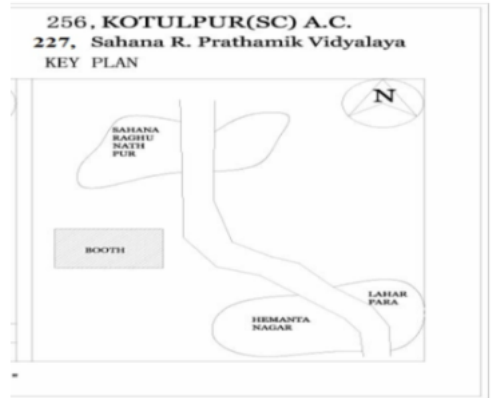

নির্বাচক নিবন্ধন আধিকারিকের স্বাক্ষর

Nazri Naksha

Google Map View

Polling Station Building Front View

Polling Station Front View

Cad View

Key MAP View

বিধানসভা নির্বাচনক্ষেত্রের নং, নাম : 256-কোভুলপুর  
ভাগ নং, নাম : 1-নন্দগ্রাম,সহানা রঘুনাথপুরম,লহরীপারা,হেমন্তনগর