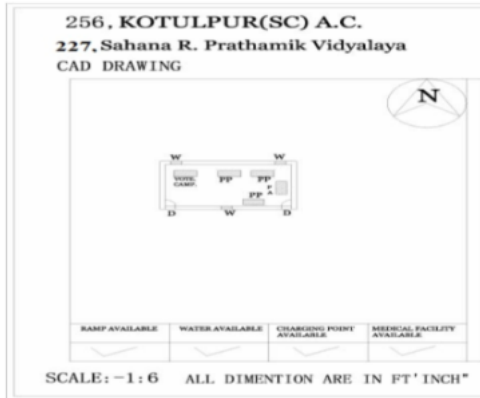

নির্বাচক নিবন্ধন আধিকারিকের স্বাক্ষর

Nazri Naksha

Google Map View

Polling Station Building Front View

Polling Station Front View

Cad View

Key MAP View

বিধানসভা নির্বাচনক্ষেত্রের নং, নাম : 256-কোভুলপুর  
ভাগ নং, নাম : 1-নন্দগ্রাম,সহানা রঘুনাথপুরম,লহরীপারা,হেমন্তনগর