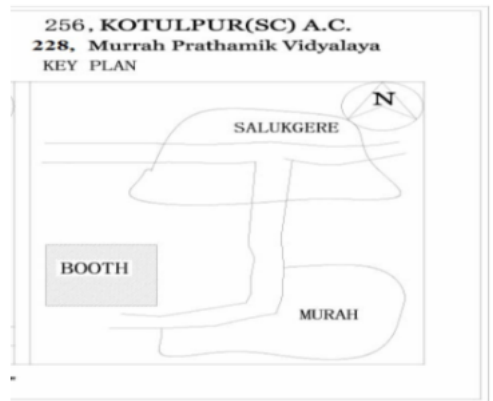

নির্বাচক নিবন্ধন আধিকারিকের স্বাক্ষর

Nazri Naksha

Google Map View

Polling Station Building Front View

Polling Station Front View

Cad View

Key MAP View

1	WB/36/254/231509	নাম : মহাদেব আদক পিতার নাম: সনাতন আদক বাড়ির নং : n0088 বয়স : 61 লিঙ্গ : পুরুষ	ফটো উপলব্ধ	2	WB/36/254/231467	নাম : ছবি আদক স্বামীর নাম: মহাদেব আদক বাড়ির নং : n0088 বয়স : 56 লিঙ্গ : মহিলা	ফটো উপলব্ধ	3	NRZ1248335	নাম : আদরী আদক স্বামীর নাম: সহদেব আদক বাড়ির নং : 0087 বয়স : 38 লিঙ্গ : মহিলা	ফটো উপলব্ধ
4	NRZ1908946	নাম : সাহেব আদক পিতার নাম: মহাদেব আদক বাড়ির নং : n0088 বয়স : 27 লিঙ্গ : পুরুষ	ফটো উপলব্ধ	5	NRZ1978196	নাম : সন্দীপ আদক পিতার নাম: সহদেব আদক বাড়ির নং : n0087 বয়স : 26 লিঙ্গ : পুরুষ	ফটো উপলব্ধ	6	NRZ1743657	নাম : জবা আদক পিতার নাম: মহাদেব আদক বাড়ির নং : n0088 বয়স : 29 লিঙ্গ : মহিলা	ফটো উপলব্ধ
7	NRZ2216257	নাম : সুদীপ আদক পিতার নাম: সহদেব আদক বাড়ির নং : n0087 বয়স : 25 লিঙ্গ : পুরুষ	ফটো উপলব্ধ	8	NRZ1552876	নাম : পিরু য়োরুই স্বামীর নাম: ভূপাল য়োরুই বাড়ির নং : n0088 বয়স : 35 লিঙ্গ : মহিলা	ফটো উপলব্ধ	9	WB/36/254/231211	নাম : তুলসী আদক স্বামীর নাম: সনাতন আদক বাড়ির নং : n0086 বয়স : 91 লিঙ্গ : মহিলা	ফটো উপলব্ধ
10	NRZ0949982	নাম : শশা কুণ্ড স্বামীর নাম: শান্ত কুণ্ড বাড়ির নং : n0093 বয়স : 39 লিঙ্গ : মহিলা	ফটো উপলব্ধ	11	BHV1617612	নাম : রিঙ্কু কুন্ড স্বামীর নাম: শ্রীকান্ত কুন্ড বাড়ির নং : n0094 বয়স : 40 লিঙ্গ : মহিলা	ফটো উপলব্ধ	12	BHV1617604	নাম : শ্রীকান্ত কুন্ড পিতার নাম: তারাপদ কুন্ড বাড়ির নং : n0094 বয়স : 43 লিঙ্গ : পুরুষ	ফটো উপলব্ধ
13	WB/36/254/231278	নাম : তারাপদ কুণ্ড পিতার নাম: নিতাই কুণ্ড বাড়ির নং : n0094 বয়স : 68 লিঙ্গ : পুরুষ	ফটো উপলব্ধ	14	NRZ1200591	নাম : রাধাকান্ত কুন্ড পিতার নাম: শংকর কুন্ড বাড়ির নং : n0093 বয়স : 38 লিঙ্গ : পুরুষ	ফটো উপলব্ধ	15	BHV2423671	নাম : শান্ত কুন্ড পিতার নাম: শংকর কুন্ড বাড়ির নং : n0093 বয়স : 42 লিঙ্গ : পুরুষ	ফটো উপলব্ধ
16	WB/36/254/231270	নাম : প্রতিমা কুণ্ড স্বামীর নাম: তারাপদ কুণ্ড বাড়ির নং : n0094 বয়স : 60 লিঙ্গ : মহিলা	ফটো উপলব্ধ	17	WB/36/254/231337	নাম : শ্যামলী কুণ্ড স্বামীর নাম: শংকর কুণ্ড বাড়ির নং : n0093 বয়স : 61 লিঙ্গ : মহিলা	ফটো উপলব্ধ	18	WB/36/254/231340	নাম : শংকর কুণ্ড পিতার নাম: নিতাই কুণ্ড বাড়ির নং : n0093 বয়স : 65 লিঙ্গ : পুরুষ	ফটো উপলব্ধ
19	WB/36/254/312172	নাম : শোভা কুন্ড পিতার নাম: নিতাই কুন্ড বাড়ির নং : n0092 বয়স : 67 লিঙ্গ : মহিলা	ফটো উপলব্ধ	20	NRZ1835131	নাম : রণজিৎ কুণ্ড পিতার নাম: প্রশান্ত কুণ্ড বাড়ির নং : n0092 বয়স : 28 লিঙ্গ : পুরুষ	ফটো উপলব্ধ	21	BHV1449289	নাম : রেখা কুণ্ড স্বামীর নাম: জয়দেব কুণ্ড বাড়ির নং : n0092 বয়স : 47 লিঙ্গ : মহিলা	ফটো উপলব্ধ
22	WB/36/254/231875	নাম : প্রশান্ত কুণ্ড পিতার নাম: নিতাই চন্দ্র কুণ্ড বাড়ির নং : n0092 বয়স : 51 লিঙ্গ : পুরুষ	ফটো উপলব্ধ	23	NRZ1743632	নাম : শুভজিৎ কুণ্ড পিতার নাম: জয়দেব কুণ্ড বাড়ির নং : n0092 বয়স : 29 লিঙ্গ : পুরুষ	ফটো উপলব্ধ	24	WB/36/254/231624	নাম : জয়দেব কুণ্ড পিতার নাম: নিতাই কুণ্ড বাড়ির নং : n0092 বয়স : 59 লিঙ্গ : পুরুষ	ফটো উপলব্ধ
25	NRZ1978170	নাম : বিশ্জিৎ কুণ্ড পিতার নাম: জয়দেব কুণ্ড বাড়ির নং : n0092 বয়স : 26 লিঙ্গ : পুরুষ	ফটো উপলব্ধ	26	NRZ2511095	নাম : অনুরী রায় স্বামীর নাম: বিশ্জিৎ কুণ্ড বাড়ির নং : এন0092 বয়স : 21 লিঙ্গ : মহিলা	ফটো উপলব্ধ	27	NRZ2499366	নাম : সুরজিৎ কুণ্ড পিতার নাম: প্রশান্ত কুন্ড বাড়ির নং : এন0092 বয়স : 20 লিঙ্গ : পুরুষ	ফটো উপলব্ধ
28	NRZ1447051	নাম : রিঙ্কু কোলে স্বামীর নাম: স্বরূপ কোলে বাড়ির নং : n0072 বয়স : 38 লিঙ্গ : মহিলা	ফটো উপলব্ধ	29	NRZ2160877	নাম : রামপ্রসাদ কোলে পিতার নাম: বিভূতি ভূষণ কোলে বাড়ির নং : n0060 বয়স : 66 লিঙ্গ : পুরুষ	ফটো উপলব্ধ	30	NRZ0950220	নাম : অরূপ কোলে পিতার নাম: তরণী কোলে বাড়ির নং : n0072 বয়স : 40 লিঙ্গ : পুরুষ	ফটো উপলব্ধ