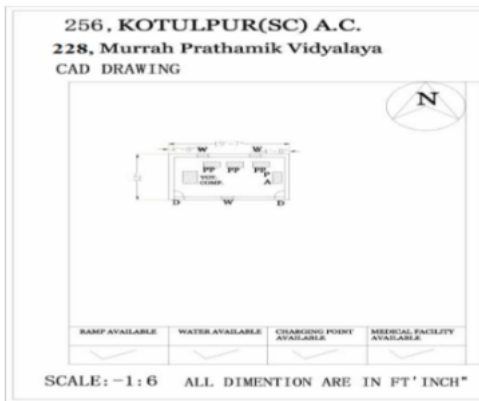

নির্বাচক নিবন্ধন আধিকারিকের স্বাক্ষর

Nazri Naksha

Google Map View

Polling Station Building Front View

Polling Station Front View

Cad View

Key MAP View

1	WB/36/254/231509	নাম : মহাদেব আদক পিতার নাম: সনাতন আদক বাড়ির নং : n0088 বয়স : 61 লিঙ্গ : পুরুষ	ফটো উপলব্ধ	2	WB/36/254/231467	নাম : ছবি আদক স্বামীর নাম: মহাদেব আদক বাড়ির নং : n0088 বয়স : 56 লিঙ্গ : মহিলা	ফটো উপলব্ধ	3	NRZ1248335	নাম : আদরী আদক স্বামীর নাম: সহদেব আদক বাড়ির নং : 0087 বয়স : 38 লিঙ্গ : মহিলা	ফটো উপলব্ধ
4	NRZ1908946	নাম : সাহেব আদক পিতার নাম: মহাদেব আদক বাড়ির নং : n0088 বয়স : 27 লিঙ্গ : পুরুষ	ফটো উপলব্ধ	5	NRZ1978196	নাম : সন্দীপ আদক পিতার নাম: সহদেব আদক বাড়ির নং : n0087 বয়স : 26 লিঙ্গ : পুরুষ	ফটো উপলব্ধ	6	NRZ1743657	নাম : জবা আদক পিতার নাম: মহাদেব আদক বাড়ির নং : n0088 বয়স : 29 লিঙ্গ : মহিলা	ফটো উপলব্ধ
7	NRZ2216257	নাম : সুদীপ আদক পিতার নাম: সহদেব আদক বাড়ির নং : n0087 বয়স : 25 লিঙ্গ : পুরুষ	ফটো উপলব্ধ	8	NRZ1552876	নাম : পিরু য়োরুই স্বামীর নাম: ভূপাল য়োরুই বাড়ির নং : n0088 বয়স : 35 লিঙ্গ : মহিলা	ফটো উপলব্ধ	9	WB/36/254/231211	নাম : তুলসী আদক স্বামীর নাম: সনাতন আদক বাড়ির নং : n0086 বয়স : 91 লিঙ্গ : মহিলা	ফটো উপলব্ধ
10	NRZ0949982	নাম : শশা কুণ্ড স্বামীর নাম: শান্ত কুণ্ড বাড়ির নং : n0093 বয়স : 39 লিঙ্গ : মহিলা	ফটো উপলব্ধ	11	BHV1617612	নাম : রিঙ্কু কুন্ড স্বামীর নাম: শ্রীকান্ত কুন্ড বাড়ির নং : n0094 বয়স : 40 লিঙ্গ : মহিলা	ফটো উপলব্ধ	12	BHV1617604	নাম : শ্রীকান্ত কুন্ড পিতার নাম: তারাপদ কুন্ড বাড়ির নং : n0094 বয়স : 43 লিঙ্গ : পুরুষ	ফটো উপলব্ধ
13	WB/36/254/231278	নাম : তারাপদ কুণ্ড পিতার নাম: নিতাই কুণ্ড বাড়ির নং : n0094 বয়স : 68 লিঙ্গ : পুরুষ	ফটো উপলব্ধ	14	NRZ1200591	নাম : রাধাকান্ত কুন্ড পিতার নাম: শংকর কুন্ড বাড়ির নং : n0093 বয়স : 38 লিঙ্গ : পুরুষ	ফটো উপলব্ধ	15	BHV2423671	নাম : শান্ত কুন্ড পিতার নাম: শংকর কুন্ড বাড়ির নং : n0093 বয়স : 42 লিঙ্গ : পুরুষ	ফটো উপলব্ধ
16	WB/36/254/231270	নাম : প্রতিমা কুণ্ড স্বামীর নাম: তারাপদ কুণ্ড বাড়ির নং : n0094 বয়স : 60 লিঙ্গ : মহিলা	ফটো উপলব্ধ	17	WB/36/254/231337	নাম : শ্যামলী কুণ্ড স্বামীর নাম: শংকর কুণ্ড বাড়ির নং : n0093 বয়স : 61 লিঙ্গ : মহিলা	ফটো উপলব্ধ	18	WB/36/254/231340	নাম : শংকর কুণ্ড পিতার নাম: নিতাই কুণ্ড বাড়ির নং : n0093 বয়স : 65 লিঙ্গ : পুরুষ	ফটো উপলব্ধ
19	WB/36/254/312172	নাম : শোভা কুন্ড পিতার নাম: নিতাই কুন্ড বাড়ির নং : n0092 বয়স : 67 লিঙ্গ : মহিলা	ফটো উপলব্ধ	20	NRZ1835131	নাম : রণজিৎ কুণ্ড পিতার নাম: প্রশান্ত কুণ্ড বাড়ির নং : n0092 বয়স : 28 লিঙ্গ : পুরুষ	ফটো উপলব্ধ	21	BHV1449289	নাম : রেখা কুণ্ড স্বামীর নাম: জয়দেব কুণ্ড বাড়ির নং : n0092 বয়স : 47 লিঙ্গ : মহিলা	ফটো উপলব্ধ
22	WB/36/254/231875	নাম : প্রশান্ত কুণ্ড পিতার নাম: নিতাই চন্দ্র কুণ্ড বাড়ির নং : n0092 বয়স : 51 লিঙ্গ : পুরুষ	ফটো উপলব্ধ	23	NRZ1743632	নাম : শুভজিৎ কুণ্ড পিতার নাম: জয়দেব কুণ্ড বাড়ির নং : n0092 বয়স : 29 লিঙ্গ : পুরুষ	ফটো উপলব্ধ	24	WB/36/254/231624	নাম : জয়দেব কুণ্ড পিতার নাম: নিতাই কুণ্ড বাড়ির নং : n0092 বয়স : 59 লিঙ্গ : পুরুষ	ফটো উপলব্ধ
25	NRZ1978170	নাম : বিশ্জিৎ কুণ্ড পিতার নাম: জয়দেব কুণ্ড বাড়ির নং : n0092 বয়স : 26 লিঙ্গ : পুরুষ	ফটো উপলব্ধ	26	NRZ2511095	নাম : অনুরী রায় স্বামীর নাম: বিশ্জিৎ কুণ্ড বাড়ির নং : এন0092 বয়স : 21 লিঙ্গ : মহিলা	ফটো উপলব্ধ	27	NRZ2499366	নাম : সুরজিৎ কুণ্ড পিতার নাম: প্রশান্ত কুন্ড বাড়ির নং : এন0092 বয়স : 20 লিঙ্গ : পুরুষ	ফটো উপলব্ধ
28	NRZ1447051	নাম : রিঙ্কু কোলে স্বামীর নাম: স্বরূপ কোলে বাড়ির নং : n0072 বয়স : 38 লিঙ্গ : মহিলা	ফটো উপলব্ধ	29	NRZ2160877	নাম : রামপ্রসাদ কোলে পিতার নাম: বিভূতি ভূষণ কোলে বাড়ির নং : n0060 বয়স : 66 লিঙ্গ : পুরুষ	ফটো উপলব্ধ	30	NRZ0950220	নাম : অরূপ কোলে পিতার নাম: তরণী কোলে বাড়ির নং : n0072 বয়স : 40 লিঙ্গ : পুরুষ	ফটো উপলব্ধ