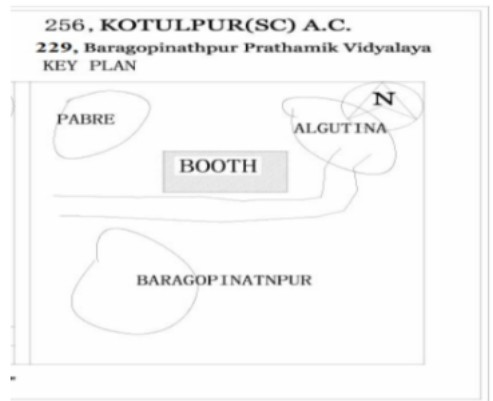

নির্বাচক নিবন্ধন আধিকারিকের স্বাক্ষর

Nazri Naksha

Google Map View

Polling Station Building Front View

Polling Station Front View

Cad View

Key MAP View

1 নাম : জগবন্ধু কুণ্ড পিতার নাম: কিঙ্কর কুণ্ড বাড়ির নং : n0031 বয়স : 58 লিঙ্গ : পুরুষ	WB/36/254/249525	ফটো উপলব্ধ	2 নাম : জ্যোৎস্না কুণ্ড স্বামীর নাম: জগবন্ধু কুণ্ড বাড়ির নং : n0031 বয়স : 47 লিঙ্গ : মহিলা	BHV2423911	ফটো উপলব্ধ	3 নাম : গনেশ কুণ্ড পিতার নাম: বিমল কুণ্ড বাড়ির নং : n0057 বয়স : 56 লিঙ্গ : পুরুষ	WB/36/254/249044	ফটো উপলব্ধ
4 নাম : পূর্ণিমা কুণ্ড স্বামীর নাম: গনেশ কুণ্ড বাড়ির নং : n0057 বয়স : 52 লিঙ্গ : মহিলা	WB/36/254/249182	ফটো উপলব্ধ	5 নাম : নবোদ কুণ্ড পিতার নাম: গনেশ কুণ্ড বাড়ির নং : n0057 বয়স : 30 লিঙ্গ : পুরুষ	NRZ1661248	ফটো উপলব্ধ	6 নাম : গৌর কুণ্ড পিতার নাম: তারাপদ কুণ্ড বাড়ির নং : n0057 বয়স : 46 লিঙ্গ : পুরুষ	BHV1451467	ফটো উপলব্ধ
7 নাম : বীনা পাল কুণ্ড স্বামীর নাম: গোপাল কুণ্ড বাড়ির নং : n0057 বয়স : 35 লিঙ্গ : মহিলা	NRZ1553429	ফটো উপলব্ধ	8 নাম : সুকান্ত কুণ্ড পিতার নাম: মুরারী কুণ্ড বাড়ির নং : n0028 বয়স : 35 লিঙ্গ : পুরুষ	NRZ1353374	ফটো উপলব্ধ	9 নাম : আরতি কুণ্ড স্বামীর নাম: হরিসাধন কুণ্ড বাড়ির নং : n0025 বয়স : 81 লিঙ্গ : মহিলা	WB/36/254/249190	ফটো উপলব্ধ
10 নাম : নন্দলাল কুণ্ড পিতার নাম: হরিসাধন কুণ্ড বাড়ির নং : n0025 বয়স : 57 লিঙ্গ : পুরুষ	WB/36/254/249486	ফটো উপলব্ধ	11 নাম : শীতল কুণ্ড পিতার নাম: নন্দলাল কুণ্ড বাড়ির নং : n0025 বয়স : 29 লিঙ্গ : পুরুষ	NRZ1743863	ফটো উপলব্ধ	12 নাম : বিশ্বনাথ কুণ্ড পিতার নাম: মাধব কুণ্ড বাড়ির নং : n0026 বয়স : 61 লিঙ্গ : পুরুষ	NRZ2408581	ফটো উপলব্ধ
13 নাম : মলিনা কুণ্ড স্বামীর নাম: বিশ্বনাথ কুণ্ড বাড়ির নং : n0026 বয়স : 57 লিঙ্গ : মহিলা	WB/36/254/249195	ফটো উপলব্ধ	14 নাম : মোহন লাল কুণ্ড পিতার নাম: মাধব কুণ্ড বাড়ির নং : n0026 বয়স : 57 লিঙ্গ : পুরুষ	WB/36/254/249259	ফটো উপলব্ধ	15 নাম : দুলাল কুণ্ড পিতার নাম: মাধব কুণ্ড বাড়ির নং : n0026 বয়স : 57 লিঙ্গ : পুরুষ	WB/36/254/249351	ফটো উপলব্ধ
16 নাম : সুমন্ত কুণ্ড পিতার নাম: বিশ্বনাথ কুণ্ড বাড়ির নং : n0026 বয়স : 32 লিঙ্গ : পুরুষ	NRZ1553411	ফটো উপলব্ধ	17 নাম : আদিত্য কুণ্ড পিতার নাম: প্রহলাদ কুণ্ড বাড়ির নং : n0027 বয়স : 73 লিঙ্গ : পুরুষ	WB/36/254/249498	ফটো উপলব্ধ	18 নাম : হারাধন কুণ্ড পিতার নাম: আদিত্য কুণ্ড বাড়ির নং : n0027 বয়স : 45 লিঙ্গ : পুরুষ	BHV1450576	ফটো উপলব্ধ
19 নাম : মঞ্জুরী কুণ্ড স্বামীর নাম: হারাধন কুণ্ড বাড়ির নং : n0027 বয়স : 38 লিঙ্গ : মহিলা	NRZ0954073	ফটো উপলব্ধ	20 নাম : সোমা কুণ্ড স্বামীর নাম: সঞ্জয় কুণ্ড বাড়ির নং : n0027 বয়স : 38 লিঙ্গ : মহিলা	BHV2596369	ফটো উপলব্ধ	21 নাম : তনুশ্রী কুণ্ড স্বামীর নাম: মধুসূদন কুণ্ড বাড়ির নং : n0030 বয়স : 47 লিঙ্গ : মহিলা	BHV1451244	ফটো উপলব্ধ
22 নাম : গোপাল কৃষ্ণ কুণ্ড পিতার নাম: বিশ্বরূপ কুণ্ড বাড়ির নং : n0032 বয়স : 28 লিঙ্গ : পুরুষ	NRZ1856434	ফটো উপলব্ধ	23 নাম : কাঞ্চন কুণ্ড স্বামীর নাম: তারাপদ কুণ্ড বাড়ির নং : n0056 বয়স : 75 লিঙ্গ : মহিলা	BHV2167450	ফটো উপলব্ধ	24 নাম : পিরুমোহন কুণ্ড পিতার নাম: তারাপদ কুণ্ড বাড়ির নং : n0056 বয়স : 55 লিঙ্গ : পুরুষ	WB/36/254/249501	ফটো উপলব্ধ
25 নাম : রেনুকা কুণ্ড স্বামীর নাম: পিরুমোহন কুণ্ড বাড়ির নং : n0056 বয়স : 50 লিঙ্গ : মহিলা	WB/36/254/249183	ফটো উপলব্ধ	26 নাম : নিতাই কুণ্ড পিতার নাম: তারাপদ কুণ্ড বাড়ির নং : n0056 বয়স : 46 লিঙ্গ : পুরুষ	BHV2167468	ফটো উপলব্ধ	27 নাম : মামনী বেতাল স্বামীর নাম: গৌতম বেতাল বাড়ির নং : n0056 বয়স : 38 লিঙ্গ : মহিলা	NRZ1553494	ফটো উপলব্ধ
28 নাম : দেবশীষ কুণ্ড পিতার নাম: পিরুমোহন কুণ্ড বাড়ির নং : n0056 বয়স : 34 লিঙ্গ : পুরুষ	NRZ1553197	ফটো উপলব্ধ	29 নাম : সুভাষ কুণ্ড পিতার নাম: পিরু কুণ্ড বাড়ির নং : n0056 বয়স : 30 লিঙ্গ : পুরুষ	NRZ1743913	ফটো উপলব্ধ	30 নাম : কম্পনা কুণ্ড স্বামীর নাম: শ্যামাপদ কুণ্ড বাড়ির নং : n0031 বয়স : 59 লিঙ্গ : মহিলা	WB/36/254/249314	ফটো উপলব্ধ