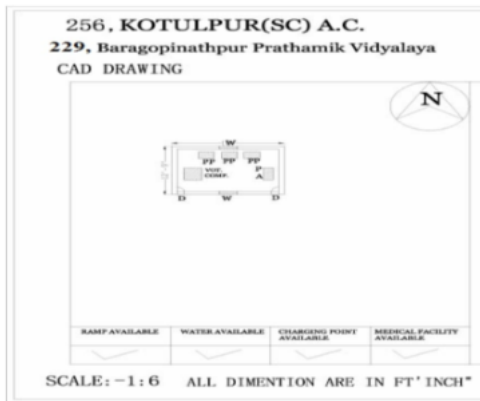

Cad View

Key MAP View