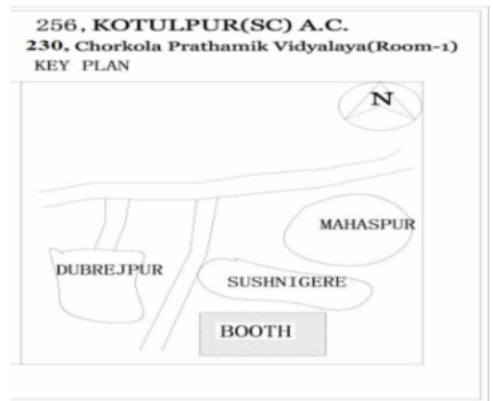

নির্বাচক নিবন্ধন আধিকারিকের স্বাক্ষর

Nazri Naksha

Google Map View

Polling Station Building Front View

Polling Station Front View

Cad View

Key MAP View

| | | | | | |
|--|--------------------------------|---|--------------------------------|--|--------------------------------|
| 1 নাম : লক্ষী বিবি স্বামীর নাম: মজাফফর আলি খাঁন বাড়ির নং : n0059 বয়স : 33 লিঙ্গ : মহিলা | NRZ1448273 ফটো উপলব্ধ | 2 নাম : রবিবালা কুণ্ডু স্বামীর নাম: ভাস্কর কুণ্ডু বাড়ির নং : n0025 বয়স : 76 লিঙ্গ : মহিলা | WB/36/254/258072 ফটো উপলব্ধ | 3 নাম : জয়দেব কুণ্ডু পিতার নাম: ভাস্কর কুণ্ডু বাড়ির নং : n0025 বয়স : 61 লিঙ্গ : পুরুষ | WB/36/254/258666 ফটো উপলব্ধ |
| 4 নাম : জনা কুন্ডু স্বামীর নাম: জয়দেব কুন্ডু বাড়ির নং : n0025 বয়স : 44 লিঙ্গ : মহিলা | BHV2424919 ফটো উপলব্ধ | 5 নাম : সৃতিকোনা কুন্ডু স্বামীর নাম: মহাদেব কুন্ডু বাড়ির নং : n0026 বয়স : 46 লিঙ্গ : মহিলা | BHV1621093 ফটো উপলব্ধ | 6 নাম : বর্ণালী কুণ্ডু স্বামীর নাম: বাসুদেব কুণ্ডু বাড়ির নং : n0034 বয়স : 35 লিঙ্গ : মহিলা | NRZ1317684 ফটো উপলব্ধ |
| 7 নাম : বাসুদেব কুন্ডু পিতার নাম: ভক্তিপদ কুন্ডু বাড়ির নং : n0026 বয়স : 48 লিঙ্গ : পুরুষ | BHV2543742 ফটো উপলব্ধ | 8 নাম : মহাদেব কুণ্ডু পিতার নাম: ভক্তিপদ কুণ্ডু বাড়ির নং : দুবরাজপুর বয়স : 49 লিঙ্গ : পুরুষ | BHV2543759 ফটো উপলব্ধ | 9 নাম : শ্রীমন্ত কুণ্ডু পিতার নাম: মহাদেব কুণ্ডু বাড়ির নং : n0026 বয়স : 27 লিঙ্গ : পুরুষ | NRZ1978592 ফটো উপলব্ধ |
| 10 নাম : জয়ন্ত কুণ্ডু পিতার নাম: জয়দেব কুণ্ডু বাড়ির নং : n0025 বয়স : 24 লিঙ্গ : পুরুষ | NRZ2217925 ফটো উপলব্ধ | 11 নাম : ইয়ারনবী কাজী পিতার নাম: ইসাহক কাজী বাড়ির নং : n0050 বয়স : 61 লিঙ্গ : পুরুষ | NRZ2237360 ফটো উপলব্ধ | 12 নাম : কাজী আংগুরা বেগম স্বামীর নাম: ইয়ারনবী কাজী বাড়ির নং : n0050 বয়স : 57 লিঙ্গ : মহিলা | NRZ2237295 ফটো উপলব্ধ |
| 13 নাম : জাহাঙ্গীর কাজী পিতার নাম: ইয়ারনবী কাজী বাড়ির নং : n0065 বয়স : 36 লিঙ্গ : পুরুষ | NRZ1317015 ফটো উপলব্ধ | 14 নাম : লিলুফা খাতুন স্বামীর নাম: জাহাঙ্গীর কাজী বাড়ির নং : এন0050 বয়স : 21 লিঙ্গ : মহিলা | NRZ2500320 ফটো উপলব্ধ | 15 নাম : কোয়েল খন্দকার স্বামীর নাম: সাকিবুর খন্দকার বাড়ির নং : চোরকোলা বয়স : 20 লিঙ্গ : মহিলা | NRZ2487510 ফটো উপলব্ধ |
| 16 নাম : ফিরদৌসী বেগম কাজী স্বামীর নাম: আইনাল কাজী বাড়ির নং : n0048 বয়স : 47 লিঙ্গ : মহিলা | BHV2497626 ফটো উপলব্ধ | 17 নাম : মেহেবুদ কাজী পিতার নাম: আয়নাল কাজী বাড়ির নং : n0048 বয়স : 44 লিঙ্গ : পুরুষ | BHV1619626 ফটো উপলব্ধ | 18 নাম : আজাদ কাজী পিতার নাম: আইনাল কাজী বাড়ির নং : n0048 বয়স : 40 লিঙ্গ : পুরুষ | BHV2424901 ফটো উপলব্ধ |
| 19 নাম : মনিরা বেগম কাজী স্বামীর নাম: মেহেবুদ কাজী বাড়ির নং : n0048 বয়স : 38 লিঙ্গ : মহিলা | BHV2596641 ফটো উপলব্ধ | 20 নাম : আলি মহম্মদ কাজী পিতার নাম: পিয়ার কাজী বাড়ির নং : n0073 বয়স : 35 লিঙ্গ : পুরুষ | NRZ1317403 ফটো উপলব্ধ | 21 নাম : আজমিরা বেগম স্বামীর নাম: আজাদ কাজী বাড়ির নং : n0061 বয়স : 36 লিঙ্গ : মহিলা | NRZ1317726 ফটো উপলব্ধ |
| 22 নাম : পিয়ারআলি কাজী পিতার নাম: ইসাহক কাজী বাড়ির নং : 73 বয়স : 56 লিঙ্গ : পুরুষ | BHV0542043 ফটো উপলব্ধ | 23 নাম : ফুলটুসীবীবি কাজী স্বামীর নাম: পিয়ার কাজী বাড়ির নং : n0054 বয়স : 51 লিঙ্গ : মহিলা | WB/36/254/258140 ফটো উপলব্ধ | 24 নাম : খাতনবিবি কাজী স্বামীর নাম: আয়নাল কাজী বাড়ির নং : n0048 বয়স : 66 লিঙ্গ : মহিলা | BHV2543734 ফটো উপলব্ধ |
| 25 নাম : বেলারাপী কোলে স্বামীর নাম: সুবোধ কোলে বাড়ির নং : n0089 বয়স : 86 লিঙ্গ : মহিলা | WB/36/254/258302 ফটো উপলব্ধ | 26 নাম : মিঠু কোলে স্বামীর নাম: মৃত্যঞ্জয় কোলে বাড়ির নং : n0085 বয়স : 32 লিঙ্গ : মহিলা | NRZ1661560 ফটো উপলব্ধ | 27 নাম : বীণাপাণি কোলে স্বামীর নাম: লক্ষীকান্ত কোলে বাড়ির নং : n0088 বয়স : 61 লিঙ্গ : মহিলা | WB/36/254/258256 ফটো উপলব্ধ |
| 28 নাম : আনন্দ কোলে পিতার নাম: মধুসূদন কোলে বাড়ির নং : n0085 বয়স : 69 লিঙ্গ : পুরুষ | WB/36/254/258010 ফটো উপলব্ধ | 29 নাম : বিজলী কোলে স্বামীর নাম: আনন্দ কোলে বাড়ির নং : n0085 বয়স : 65 লিঙ্গ : মহিলা | WB/36/254/258303 ফটো উপলব্ধ | 30 নাম : চায়না কোলে স্বামীর নাম: নিরঞ্জন কোলে বাড়ির নং : n0085 বয়স : 61 লিঙ্গ : মহিলা | WB/36/254/258171 ফটো উপলব্ধ |