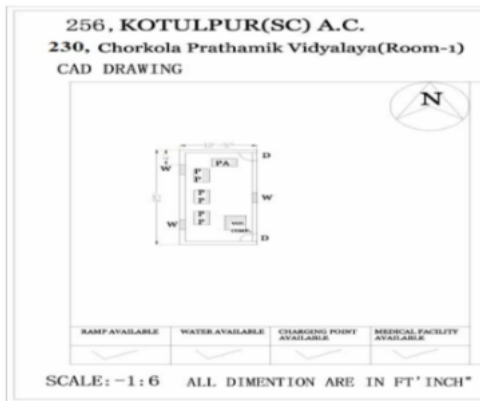

নির্বাচক নিবন্ধন আধিকারিকের স্বাক্ষর

Nazri Naksha

Google Map View

Polling Station Building Front View

Polling Station Front View

Cad View

Key MAP View

| | | | | | |
|--|--------------------------------|---|--------------------------------|--|--------------------------------|
| 1 নাম : লক্ষী বিবি স্বামীর নাম: মজাফফর আলি খাঁন বাড়ির নং : n0059 বয়স : 33 লিঙ্গ : মহিলা | NRZ1448273 ফটো উপলব্ধ | 2 নাম : রবিবালা কুণ্ডু স্বামীর নাম: ভাস্কর কুণ্ডু বাড়ির নং : n0025 বয়স : 76 লিঙ্গ : মহিলা | WB/36/254/258072 ফটো উপলব্ধ | 3 নাম : জয়দেব কুণ্ডু পিতার নাম: ভাস্কর কুণ্ডু বাড়ির নং : n0025 বয়স : 61 লিঙ্গ : পুরুষ | WB/36/254/258666 ফটো উপলব্ধ |
| 4 নাম : জনা কুন্ডু স্বামীর নাম: জয়দেব কুন্ডু বাড়ির নং : n0025 বয়স : 44 লিঙ্গ : মহিলা | BHV2424919 ফটো উপলব্ধ | 5 নাম : সৃতিকোনা কুন্ডু স্বামীর নাম: মহাদেব কুন্ডু বাড়ির নং : n0026 বয়স : 46 লিঙ্গ : মহিলা | BHV1621093 ফটো উপলব্ধ | 6 নাম : বর্ণালী কুণ্ডু স্বামীর নাম: বাসুদেব কুণ্ডু বাড়ির নং : n0034 বয়স : 35 লিঙ্গ : মহিলা | NRZ1317684 ফটো উপলব্ধ |
| 7 নাম : বাসুদেব কুন্ডু পিতার নাম: ভক্তিপদ কুন্ডু বাড়ির নং : n0026 বয়স : 48 লিঙ্গ : পুরুষ | BHV2543742 ফটো উপলব্ধ | 8 নাম : মহাদেব কুণ্ডু পিতার নাম: ভক্তিপদ কুণ্ডু বাড়ির নং : দুবরাজপুর বয়স : 49 লিঙ্গ : পুরুষ | BHV2543759 ফটো উপলব্ধ | 9 নাম : শ্রীমন্ত কুণ্ডু পিতার নাম: মহাদেব কুণ্ডু বাড়ির নং : n0026 বয়স : 27 লিঙ্গ : পুরুষ | NRZ1978592 ফটো উপলব্ধ |
| 10 নাম : জয়ন্ত কুণ্ডু পিতার নাম: জয়দেব কুণ্ডু বাড়ির নং : n0025 বয়স : 24 লিঙ্গ : পুরুষ | NRZ2217925 ফটো উপলব্ধ | 11 নাম : ইয়ারনবী কাজী পিতার নাম: ইসাহক কাজী বাড়ির নং : n0050 বয়স : 61 লিঙ্গ : পুরুষ | NRZ2237360 ফটো উপলব্ধ | 12 নাম : কাজী আংগুরা বেগম স্বামীর নাম: ইয়ারনবী কাজী বাড়ির নং : n0050 বয়স : 57 লিঙ্গ : মহিলা | NRZ2237295 ফটো উপলব্ধ |
| 13 নাম : জাহাঙ্গীর কাজী পিতার নাম: ইয়ারনবী কাজী বাড়ির নং : n0065 বয়স : 36 লিঙ্গ : পুরুষ | NRZ1317015 ফটো উপলব্ধ | 14 নাম : লিলুফা খাতুন স্বামীর নাম: জাহাঙ্গীর কাজী বাড়ির নং : এন0050 বয়স : 21 লিঙ্গ : মহিলা | NRZ2500320 ফটো উপলব্ধ | 15 নাম : কোয়েল খন্দকার স্বামীর নাম: সাকিবুর খন্দকার বাড়ির নং : চোরকোলা বয়স : 20 লিঙ্গ : মহিলা | NRZ2487510 ফটো উপলব্ধ |
| 16 নাম : ফিরদৌসী বেগম কাজী স্বামীর নাম: আইনাল কাজী বাড়ির নং : n0048 বয়স : 47 লিঙ্গ : মহিলা | BHV2497626 ফটো উপলব্ধ | 17 নাম : মেহেবুদ কাজী পিতার নাম: আয়নাল কাজী বাড়ির নং : n0048 বয়স : 44 লিঙ্গ : পুরুষ | BHV1619626 ফটো উপলব্ধ | 18 নাম : আজাদ কাজী পিতার নাম: আইনাল কাজী বাড়ির নং : n0048 বয়স : 40 লিঙ্গ : পুরুষ | BHV2424901 ফটো উপলব্ধ |
| 19 নাম : মনিরা বেগম কাজী স্বামীর নাম: মেহেবুদ কাজী বাড়ির নং : n0048 বয়স : 38 লিঙ্গ : মহিলা | BHV2596641 ফটো উপলব্ধ | 20 নাম : আলি মহম্মদ কাজী পিতার নাম: পিয়ার কাজী বাড়ির নং : n0073 বয়স : 35 লিঙ্গ : পুরুষ | NRZ1317403 ফটো উপলব্ধ | 21 নাম : আজমিরা বেগম স্বামীর নাম: আজাদ কাজী বাড়ির নং : n0061 বয়স : 36 লিঙ্গ : মহিলা | NRZ1317726 ফটো উপলব্ধ |
| 22 নাম : পিয়ারআলি কাজী পিতার নাম: ইসাহক কাজী বাড়ির নং : 73 বয়স : 56 লিঙ্গ : পুরুষ | BHV0542043 ফটো উপলব্ধ | 23 নাম : ফুলটুসীবীবি কাজী স্বামীর নাম: পিয়ার কাজী বাড়ির নং : n0054 বয়স : 51 লিঙ্গ : মহিলা | WB/36/254/258140 ফটো উপলব্ধ | 24 নাম : খাতনবিবি কাজী স্বামীর নাম: আয়নাল কাজী বাড়ির নং : n0048 বয়স : 66 লিঙ্গ : মহিলা | BHV2543734 ফটো উপলব্ধ |
| 25 নাম : বেলারাপী কোলে স্বামীর নাম: সুবোধ কোলে বাড়ির নং : n0089 বয়স : 86 লিঙ্গ : মহিলা | WB/36/254/258302 ফটো উপলব্ধ | 26 নাম : মিঠু কোলে স্বামীর নাম: মৃত্যঞ্জয় কোলে বাড়ির নং : n0085 বয়স : 32 লিঙ্গ : মহিলা | NRZ1661560 ফটো উপলব্ধ | 27 নাম : বীণাপাণি কোলে স্বামীর নাম: লক্ষীকান্ত কোলে বাড়ির নং : n0088 বয়স : 61 লিঙ্গ : মহিলা | WB/36/254/258256 ফটো উপলব্ধ |
| 28 নাম : আনন্দ কোলে পিতার নাম: মধুসূদন কোলে বাড়ির নং : n0085 বয়স : 69 লিঙ্গ : পুরুষ | WB/36/254/258010 ফটো উপলব্ধ | 29 নাম : বিজলী কোলে স্বামীর নাম: আনন্দ কোলে বাড়ির নং : n0085 বয়স : 65 লিঙ্গ : মহিলা | WB/36/254/258303 ফটো উপলব্ধ | 30 নাম : চায়না কোলে স্বামীর নাম: নিরঞ্জন কোলে বাড়ির নং : n0085 বয়স : 61 লিঙ্গ : মহিলা | WB/36/254/258171 ফটো উপলব্ধ |