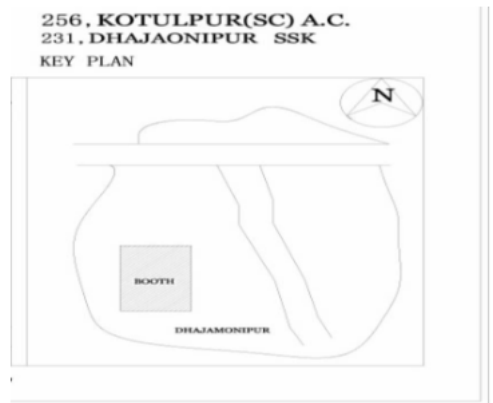

নির্বাচক নিবন্ধন আধিকারিকের স্বাক্ষর

Nazri Naksha

Google Map View

Polling Station Building Front View

Polling Station Front View

Cad View

Key MAP View

1	WB/36/254/258015	নাম : সেখ রবিয়াল হোসেন পিতার নাম: সেখ রওসন বাড়ির নং : n0128 বয়স : 80 লিঙ্গ : পুরুষ	ফটো উপলব্ধ	2	WB/36/254/258372	নাম : সেখ সাফিউল ইসলাম পিতার নাম: সেখ রবিয়াল হোসেন বাড়ির নং : n0287 বয়স : 54 লিঙ্গ : পুরুষ	ফটো উপলব্ধ	3	WB/36/254/258345	নাম : আসাদুল ইসলাম সেখ পিতার নাম: রবিয়াল হোসেন সেখ বাড়ির নং : n0128 বয়স : 51 লিঙ্গ : পুরুষ	ফটো উপলব্ধ
4	NRZ1200807	নাম : দোলেনা বেগম স্বামীর নাম: আশাদুল ইসলাম সেখ বাড়ির নং : n0128 বয়স : 42 লিঙ্গ : মহিলা	ফটো উপলব্ধ	5	NRZ1448208	নাম : আকলিমা বিবি স্বামীর নাম: সাহজাহান সেখ বাড়ির নং : n0111 বয়স : 35 লিঙ্গ : মহিলা	ফটো উপলব্ধ	6	BHV2544435	নাম : বদিয়াল মিদ্যা পিতার নাম: খালেদ মিদ্যা বাড়ির নং : n0005 বয়স : 45 লিঙ্গ : পুরুষ	ফটো উপলব্ধ
7	NRZ1448117	নাম : বুলটি বেগম স্বামীর নাম: আব্দুল্লা আলি খাঁন বাড়ির নং : n0236 বয়স : 34 লিঙ্গ : মহিলা	ফটো উপলব্ধ	8	NRZ0964064	নাম : নাজেমা বিবি মিদ্যা স্বামীর নাম: বদিয়াল মিদ্যা বাড়ির নং : n0005 বয়স : 37 লিঙ্গ : মহিলা	ফটো উপলব্ধ	9	NRZ1662295	নাম : ফরিদা বেগম স্বামীর নাম: জাফর আলি খাঁন বাড়ির নং : n0196 বয়স : 35 লিঙ্গ : মহিলা	ফটো উপলব্ধ
10	NRZ1662287	নাম : বিলকিস বেগম স্বামীর নাম: জাহাঙ্গীর আলি খাঁন বাড়ির নং : n0195 বয়স : 36 লিঙ্গ : মহিলা	ফটো উপলব্ধ	11	NRZ1662311	নাম : রাজিনা বিবি স্বামীর নাম: সুজাউদ্দিন খন্দকার বাড়ির নং : n0198 বয়স : 40 লিঙ্গ : মহিলা	ফটো উপলব্ধ	12	WB/36/254/258276	নাম : আসুরাবেগম সেখ স্বামীর নাম: রবিয়াল হোসেন সেখ বাড়ির নং : n0128 বয়স : 76 লিঙ্গ : মহিলা	ফটো উপলব্ধ
13	BHV2544658	নাম : মেহেরুননেশা বেগম স্বামীর নাম: সেখ সাফিউল ইসলাম বাড়ির নং : n0128 বয়স : 45 লিঙ্গ : মহিলা	ফটো উপলব্ধ	14	NRZ1553809	নাম : নাপিসা বেগম স্বামীর নাম: সেখ আলম বাড়ির নং : n0108 বয়স : 33 লিঙ্গ : মহিলা	ফটো উপলব্ধ	15	BHV2638542	নাম : সেখ আলম পিতার নাম: দিলদার সেখ বাড়ির নং : n0108 বয়স : 36 লিঙ্গ : পুরুষ	ফটো উপলব্ধ
16	NRZ2029841	নাম : সেখ সমিরুল আলি পিতার নাম: সেখ বাবুল আলি বাড়ির নং : N0066 বয়স : 28 লিঙ্গ : পুরুষ	ফটো উপলব্ধ	17	WB/36/254/258441	নাম : ফিরোজাবিবি খাঁ স্বামীর নাম: আব্দুলহানিফ খাঁ বাড়ির নং : n0077 বয়স : 59 লিঙ্গ : মহিলা	ফটো উপলব্ধ	18	NRZ1909688	নাম : মুসারাহ আলি খাঁন পিতার নাম: ইসলাম আলি খাঁন বাড়ির নং : n0060 বয়স : 29 লিঙ্গ : পুরুষ	ফটো উপলব্ধ
19	NRZ1909621	নাম : করিশা বিবি স্বামীর নাম: হান্নান আলি খাঁন বাড়ির নং : n0074 বয়স : 29 লিঙ্গ : মহিলা	ফটো উপলব্ধ	20	BHV1616630	নাম : রসিদা খাঁ পিতার নাম: এজাদ খাঁ বাড়ির নং : n0075 বয়স : 50 লিঙ্গ : পুরুষ	ফটো উপলব্ধ	21	NRZ1317221	নাম : হান্নান আলি খাঁন পিতার নাম: মতি খাঁন বাড়ির নং : n0129 বয়স : 36 লিঙ্গ : পুরুষ	ফটো উপলব্ধ
22	BHV2170199	নাম : আলোমা বিবি খাঁ স্বামীর নাম: আব্দুল হাই খাঁ বাড়ির নং : n0074 বয়স : 43 লিঙ্গ : মহিলা	ফটো উপলব্ধ	23	WB/36/254/258792	নাম : আব্দুল হাই খাঁ পিতার নাম: মতি খাঁ বাড়ির নং : n0074 বয়স : 50 লিঙ্গ : পুরুষ	ফটো উপলব্ধ	24	BHV2544161	নাম : তমিজনবিবি খাঁ স্বামীর নাম: মতি খাঁ বাড়ির নং : n0074 বয়স : 76 লিঙ্গ : মহিলা	ফটো উপলব্ধ
25	BHV1622687	নাম : রাজেলা বিবি খাঁ স্বামীর নাম: শোফিক আলি খাঁ বাড়ির নং : n0072 বয়স : 43 লিঙ্গ : মহিলা	ফটো উপলব্ধ	26	WB/36/254/258530	নাম : রফিক খাঁ পিতার নাম: সেতাব খাঁ বাড়ির নং : n0072 বয়স : 54 লিঙ্গ : পুরুষ	ফটো উপলব্ধ	27	NRZ1661925	নাম : নাসির আলি খাঁন পিতার নাম: সাহারফ আলি খাঁন বাড়ির নং : n0050 বয়স : 30 লিঙ্গ : পুরুষ	ফটো উপলব্ধ
28	NRZ1661982	নাম : আলাউদ্দিন খাঁন পিতার নাম: মানোয়ার আলি খাঁন বাড়ির নং : n0050 বয়স : 30 লিঙ্গ : পুরুষ	ফটো উপলব্ধ	29	WB/36/254/258050	নাম : পিয়ারজান বিবি খাঁ স্বামীর নাম: ওয়াজেদ খাঁ বাড়ির নং : n0050 বয়স : 54 লিঙ্গ : মহিলা	ফটো উপলব্ধ	30	WB/36/254/258028	নাম : ওয়াজেদ খাঁ পিতার নাম: রুস্তম খাঁ বাড়ির নং : n0050 বয়স : 58 লিঙ্গ : পুরুষ	ফটো উপলব্ধ