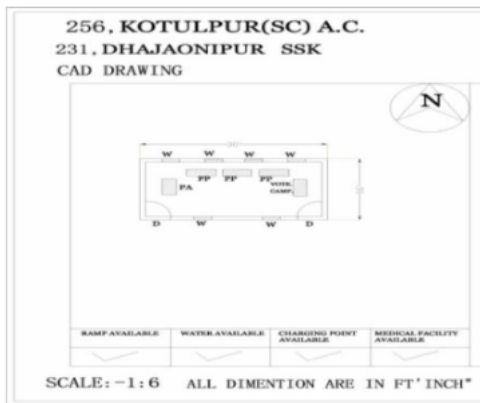

নির্বাচক নিবন্ধন আধিকারিকের স্বাক্ষর

Nazri Naksha

Google Map View

Polling Station Building Front View

Polling Station Front View

Cad View

Key MAP View

1	WB/36/254/258015	নাম : সেখ রবিয়াল হোসেন পিতার নাম: সেখ রওসন বাড়ির নং : n0128 বয়স : 80 লিঙ্গ : পুরুষ	ফটো উপলব্ধ	2	WB/36/254/258372	নাম : সেখ সাফিউল ইসলাম পিতার নাম: সেখ রবিয়াল হোসেন বাড়ির নং : n0287 বয়স : 54 লিঙ্গ : পুরুষ	ফটো উপলব্ধ	3	WB/36/254/258345	নাম : আসাদুল ইসলাম সেখ পিতার নাম: রবিয়াল হোসেন সেখ বাড়ির নং : n0128 বয়স : 51 লিঙ্গ : পুরুষ	ফটো উপলব্ধ
4	NRZ1200807	নাম : দোলেনা বেগম স্বামীর নাম: আশাদুল ইসলাম সেখ বাড়ির নং : n0128 বয়স : 42 লিঙ্গ : মহিলা	ফটো উপলব্ধ	5	NRZ1448208	নাম : আকলিমা বিবি স্বামীর নাম: সাহজাহান সেখ বাড়ির নং : n0111 বয়স : 35 লিঙ্গ : মহিলা	ফটো উপলব্ধ	6	BHV2544435	নাম : বদিয়াল মিদ্যা পিতার নাম: খালেদ মিদ্যা বাড়ির নং : n0005 বয়স : 45 লিঙ্গ : পুরুষ	ফটো উপলব্ধ
7	NRZ1448117	নাম : বুলটি বেগম স্বামীর নাম: আব্দুল্লা আলি খাঁন বাড়ির নং : n0236 বয়স : 34 লিঙ্গ : মহিলা	ফটো উপলব্ধ	8	NRZ0964064	নাম : নাজেমা বিবি মিদ্যা স্বামীর নাম: বদিয়াল মিদ্যা বাড়ির নং : n0005 বয়স : 37 লিঙ্গ : মহিলা	ফটো উপলব্ধ	9	NRZ1662295	নাম : ফরিদা বেগম স্বামীর নাম: জাফর আলি খাঁন বাড়ির নং : n0196 বয়স : 35 লিঙ্গ : মহিলা	ফটো উপলব্ধ
10	NRZ1662287	নাম : বিলকিস বেগম স্বামীর নাম: জাহাঙ্গীর আলি খাঁন বাড়ির নং : n0195 বয়স : 36 লিঙ্গ : মহিলা	ফটো উপলব্ধ	11	NRZ1662311	নাম : রাজিনা বিবি স্বামীর নাম: সুজাউদ্দিন খন্দকার বাড়ির নং : n0198 বয়স : 40 লিঙ্গ : মহিলা	ফটো উপলব্ধ	12	WB/36/254/258276	নাম : আসুরাবেগম সেখ স্বামীর নাম: রবিয়াল হোসেন সেখ বাড়ির নং : n0128 বয়স : 76 লিঙ্গ : মহিলা	ফটো উপলব্ধ
13	BHV2544658	নাম : মেহেরুননেশা বেগম স্বামীর নাম: সেখ সাফিউল ইসলাম বাড়ির নং : n0128 বয়স : 45 লিঙ্গ : মহিলা	ফটো উপলব্ধ	14	NRZ1553809	নাম : নাপিসা বেগম স্বামীর নাম: সেখ আলম বাড়ির নং : n0108 বয়স : 33 লিঙ্গ : মহিলা	ফটো উপলব্ধ	15	BHV2638542	নাম : সেখ আলম পিতার নাম: দিলদার সেখ বাড়ির নং : n0108 বয়স : 36 লিঙ্গ : পুরুষ	ফটো উপলব্ধ
16	NRZ2029841	নাম : সেখ সমিরুল আলি পিতার নাম: সেখ বাবুল আলি বাড়ির নং : N0066 বয়স : 28 লিঙ্গ : পুরুষ	ফটো উপলব্ধ	17	WB/36/254/258441	নাম : ফিরোজাবিবি খাঁ স্বামীর নাম: আব্দুলহানিফ খাঁ বাড়ির নং : n0077 বয়স : 59 লিঙ্গ : মহিলা	ফটো উপলব্ধ	18	NRZ1909688	নাম : মুসারাহ আলি খাঁন পিতার নাম: ইসলাম আলি খাঁন বাড়ির নং : n0060 বয়স : 29 লিঙ্গ : পুরুষ	ফটো উপলব্ধ
19	NRZ1909621	নাম : করিশা বিবি স্বামীর নাম: হান্নান আলি খাঁন বাড়ির নং : n0074 বয়স : 29 লিঙ্গ : মহিলা	ফটো উপলব্ধ	20	BHV1616630	নাম : রসিদা খাঁ পিতার নাম: এজাদ খাঁ বাড়ির নং : n0075 বয়স : 50 লিঙ্গ : পুরুষ	ফটো উপলব্ধ	21	NRZ1317221	নাম : হান্নান আলি খাঁন পিতার নাম: মতি খাঁন বাড়ির নং : n0129 বয়স : 36 লিঙ্গ : পুরুষ	ফটো উপলব্ধ
22	BHV2170199	নাম : আলোমা বিবি খাঁ স্বামীর নাম: আব্দুল হাই খাঁ বাড়ির নং : n0074 বয়স : 43 লিঙ্গ : মহিলা	ফটো উপলব্ধ	23	WB/36/254/258792	নাম : আব্দুল হাই খাঁ পিতার নাম: মতি খাঁ বাড়ির নং : n0074 বয়স : 50 লিঙ্গ : পুরুষ	ফটো উপলব্ধ	24	BHV2544161	নাম : তমিজনবিবি খাঁ স্বামীর নাম: মতি খাঁ বাড়ির নং : n0074 বয়স : 76 লিঙ্গ : মহিলা	ফটো উপলব্ধ
25	BHV1622687	নাম : রাজেলা বিবি খাঁ স্বামীর নাম: শোফিক আলি খাঁ বাড়ির নং : n0072 বয়স : 43 লিঙ্গ : মহিলা	ফটো উপলব্ধ	26	WB/36/254/258530	নাম : রফিক খাঁ পিতার নাম: সেতাব খাঁ বাড়ির নং : n0072 বয়স : 54 লিঙ্গ : পুরুষ	ফটো উপলব্ধ	27	NRZ1661925	নাম : নাসির আলি খাঁন পিতার নাম: সাহারফ আলি খাঁন বাড়ির নং : n0050 বয়স : 30 লিঙ্গ : পুরুষ	ফটো উপলব্ধ
28	NRZ1661982	নাম : আলাউদ্দিন খাঁন পিতার নাম: মানোয়ার আলি খাঁন বাড়ির নং : n0050 বয়স : 30 লিঙ্গ : পুরুষ	ফটো উপলব্ধ	29	WB/36/254/258050	নাম : পিয়ারজান বিবি খাঁ স্বামীর নাম: ওয়াজেদ খাঁ বাড়ির নং : n0050 বয়স : 54 লিঙ্গ : মহিলা	ফটো উপলব্ধ	30	WB/36/254/258028	নাম : ওয়াজেদ খাঁ পিতার নাম: রুস্তম খাঁ বাড়ির নং : n0050 বয়স : 58 লিঙ্গ : পুরুষ	ফটো উপলব্ধ