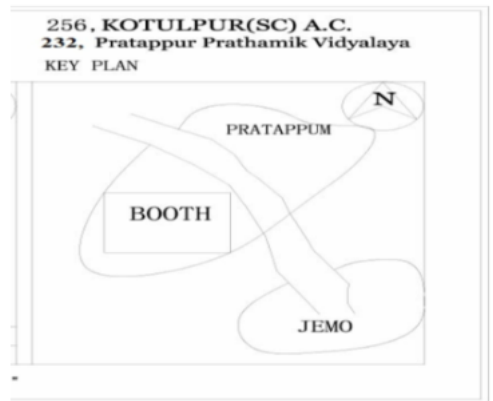

নির্বাচক নিবন্ধন আধিকারিকের স্বাক্ষর

Nazri Naksha

Google Map View

Polling Station Building Front View

Polling Station Front View

Cad View

Key MAP View

1 নাম : বিমলা মন্ডল স্বামীর নাম: ক্ষুদিরাম মণ্ডল বাড়ির নং : n0081 বয়স : 65 লিঙ্গ : মহিলা	NRZ2135580 ফটো উপলব্ধ	2 নাম : অভিজিৎ অধিকারী পিতার নাম: সুনীল অধিকারী বাড়ির নং : এন0001 বয়স : 21 লিঙ্গ : পুরুষ	NRZ2447209 ফটো উপলব্ধ	3 নাম : তাপস অধিকারী পিতার নাম: সনাতন অধিকারী বাড়ির নং : n0002 বয়স : 32 লিঙ্গ : পুরুষ	NRZ1448471 ফটো উপলব্ধ
4 নাম : রীতারানী অধিকারী স্বামীর নাম: সনাতন অধিকারী বাড়ির নং : n0002 বয়স : 51 লিঙ্গ : মহিলা	WB/36/254/261171 ফটো উপলব্ধ	5 নাম : মাত্ত অধিকারী পিতার নাম: বুদ্ধদেব অধিকারী বাড়ির নং : n0001 বয়স : 29 লিঙ্গ : পুরুষ	NRZ1745249 ফটো উপলব্ধ	6 নাম : অঞ্জু অধিকারী স্বামীর নাম: সুনীলচন্দ্র অধিকারী বাড়ির নং : n0001 বয়স : 49 লিঙ্গ : মহিলা	BHV1619600 ফটো উপলব্ধ
7 নাম : চায়না অধিকারী স্বামীর নাম: বুদ্ধদেব অধিকারী বাড়ির নং : n0001 বয়স : 50 লিঙ্গ : মহিলা	WB/36/254/261550 ফটো উপলব্ধ	8 নাম : সন্তু অধিকারী পিতার নাম: বুদ্ধদেব অধিকারী বাড়ির নং : n0001 বয়স : 31 লিঙ্গ : পুরুষ	NRZ1554039 ফটো উপলব্ধ	9 নাম : সনাতন অধিকারী পিতার নাম: ভানুপদ অধিকারী বাড়ির নং : n0002 বয়স : 55 লিঙ্গ : পুরুষ	WB/36/254/261072 ফটো উপলব্ধ
10 নাম : রবীন্দ্রনাথ অধিকারী পিতার নাম: ভানুপদ অধিকারী বাড়ির নং : n0002 বয়স : 52 লিঙ্গ : পুরুষ	WB/36/254/261281 ফটো উপলব্ধ	11 নাম : যীশু অধিকারী পিতার নাম: বুদ্ধদেব অধিকারী বাড়ির নং : n0001 বয়স : 27 লিঙ্গ : পুরুষ	NRZ1909795 ফটো উপলব্ধ	12 নাম : বুদ্ধদেব অধিকারী পিতার নাম: সাগর অধিকারী বাড়ির নং : n0001 বয়স : 51 লিঙ্গ : পুরুষ	WB/36/254/261479 ফটো উপলব্ধ
13 নাম : পার্বতী অধিকারী স্বামীর নাম: ভানুপদ অধিকারী বাড়ির নং : n0002 বয়স : 79 লিঙ্গ : মহিলা	WB/36/254/261007 ফটো উপলব্ধ	14 নাম : পূজা অধিকারী স্বামীর নাম: তাপস অধিকারী বাড়ির নং : n0002 বয়স : 26 লিঙ্গ : মহিলা	NRZ1987767 ফটো উপলব্ধ	15 নাম : সুনীল অধিকারী পিতার নাম: সাগর অধিকারী বাড়ির নং : n0001 বয়স : 51 লিঙ্গ : পুরুষ	NRZ2135390 ফটো উপলব্ধ
16 নাম : তাপসী অধিকারী স্বামীর নাম: রবীন্দ্রনাথ অধিকারী বাড়ির নং : 2 বয়স : 45 লিঙ্গ : মহিলা	BHV2544963 ফটো উপলব্ধ	17 নাম : রঞ্জন অধিকারী পিতার নাম: রবীন্দ্রনাথ অধিকারী বাড়ির নং : n0002 বয়স : 26 লিঙ্গ : পুরুষ	NRZ1987734 ফটো উপলব্ধ	18 নাম : সঞ্জীব কর্মকার পিতার নাম: অরুণ কর্মকার বাড়ির নং : N0078 বয়স : 35 লিঙ্গ : পুরুষ	NRZ1318245 ফটো উপলব্ধ
19 নাম : নমিতা কর্মকার স্বামীর নাম: সঞ্জীব কর্মকার বাড়ির নং : n0003 বয়স : 28 লিঙ্গ : মহিলা	NRZ1856541 ফটো উপলব্ধ	20 নাম : পূজা কর্মকার স্বামীর নাম: রাজু কর্মকার বাড়ির নং : n0003 বয়স : 30 লিঙ্গ : মহিলা	NRZ1662378 ফটো উপলব্ধ	21 নাম : মীরা কর্মকার স্বামীর নাম: অরুণ কর্মকার বাড়ির নং : n0003 বয়স : 63 লিঙ্গ : মহিলা	WB/36/254/261055 ফটো উপলব্ধ
22 নাম : রাজু কর্মকার পিতার নাম: অরুণ কর্মকার বাড়ির নং : এন0003 বয়স : 46 লিঙ্গ : পুরুষ	NRZ1318484 ফটো উপলব্ধ	23 নাম : অরুণ কর্মকার পিতার নাম: সত্যকিংকর কর্মকার বাড়ির নং : n0003 বয়স : 65 লিঙ্গ : পুরুষ	NRZ2475101 ফটো উপলব্ধ	24 নাম : শান্তিনাথ কাঁড়ী পিতার নাম: বঙ্কিমচন্দ্র কাঁড়ী বাড়ির নং : n0105 বয়স : 51 লিঙ্গ : পুরুষ	NRZ2475234 ফটো উপলব্ধ
25 নাম : আকাশ কাঁড়ী পিতার নাম: শান্তিনাথ কাঁড়ী বাড়ির নং : এন0105 বয়স : 22 লিঙ্গ : পুরুষ	NRZ2396455 ফটো উপলব্ধ	26 নাম : সুরঞ্জনা কাঁড়ী স্বামীর নাম: অমিত কাঁড়ী বাড়ির নং : এন0005 বয়স : 26 লিঙ্গ : মহিলা	SQT2098762 ফটো উপলব্ধ	27 নাম : শিলা কাঁড়ী পিতার নাম: দিলীপ কাঁড়ী বাড়ির নং : এন0106 বয়স : 22 লিঙ্গ : মহিলা	NRZ2396000 ফটো উপলব্ধ
28 নাম : শম্পা কাঁড়ী স্বামীর নাম: শ্রীকান্ত কাঁড়ী বাড়ির নং : এন0005 বয়স : 23 লিঙ্গ : মহিলা	NRZ2331676 ফটো উপলব্ধ	29 নাম : রাজেশ কাঁড়ী পিতার নাম: কাশীনাথ কাঁড়ী বাড়ির নং : এন0023 বয়স : 31 লিঙ্গ : পুরুষ	NRZ1836121 ফটো উপলব্ধ	30 নাম : কৃষ্ণা কাঁড়ী স্বামীর নাম: মানিক কাঁড়ী বাড়ির নং : এন0104 বয়স : 24 লিঙ্গ : মহিলা	NRZ2331726 ফটো উপলব্ধ