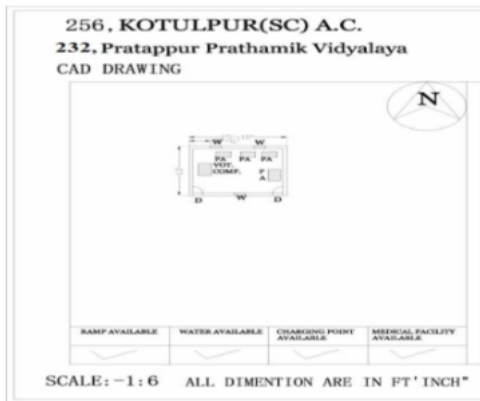

নির্বাচক নিবন্ধন আধিকারিকের স্বাক্ষর

Nazri Naksha

Google Map View

Polling Station Building Front View

Polling Station Front View

Cad View

Key MAP View

1 নাম : বিমলা মন্ডল স্বামীর নাম: ক্ষুদিরাম মণ্ডল বাড়ির নং : n0081 বয়স : 65 লিঙ্গ : মহিলা	NRZ2135580 ফটো উপলব্ধ	2 নাম : অভিজিৎ অধিকারী পিতার নাম: সুনীল অধিকারী বাড়ির নং : এন0001 বয়স : 21 লিঙ্গ : পুরুষ	NRZ2447209 ফটো উপলব্ধ	3 নাম : তাপস অধিকারী পিতার নাম: সনাতন অধিকারী বাড়ির নং : n0002 বয়স : 32 লিঙ্গ : পুরুষ	NRZ1448471 ফটো উপলব্ধ
4 নাম : রীতারানী অধিকারী স্বামীর নাম: সনাতন অধিকারী বাড়ির নং : n0002 বয়স : 51 লিঙ্গ : মহিলা	WB/36/254/261171 ফটো উপলব্ধ	5 নাম : মাত্ত অধিকারী পিতার নাম: বুদ্ধদেব অধিকারী বাড়ির নং : n0001 বয়স : 29 লিঙ্গ : পুরুষ	NRZ1745249 ফটো উপলব্ধ	6 নাম : অঞ্জু অধিকারী স্বামীর নাম: সুনীলচন্দ্র অধিকারী বাড়ির নং : n0001 বয়স : 49 লিঙ্গ : মহিলা	BHV1619600 ফটো উপলব্ধ
7 নাম : চায়না অধিকারী স্বামীর নাম: বুদ্ধদেব অধিকারী বাড়ির নং : n0001 বয়স : 50 লিঙ্গ : মহিলা	WB/36/254/261550 ফটো উপলব্ধ	8 নাম : সন্তু অধিকারী পিতার নাম: বুদ্ধদেব অধিকারী বাড়ির নং : n0001 বয়স : 31 লিঙ্গ : পুরুষ	NRZ1554039 ফটো উপলব্ধ	9 নাম : সনাতন অধিকারী পিতার নাম: ভানুপদ অধিকারী বাড়ির নং : n0002 বয়স : 55 লিঙ্গ : পুরুষ	WB/36/254/261072 ফটো উপলব্ধ
10 নাম : রবীন্দ্রনাথ অধিকারী পিতার নাম: ভানুপদ অধিকারী বাড়ির নং : n0002 বয়স : 52 লিঙ্গ : পুরুষ	WB/36/254/261281 ফটো উপলব্ধ	11 নাম : যীশু অধিকারী পিতার নাম: বুদ্ধদেব অধিকারী বাড়ির নং : n0001 বয়স : 27 লিঙ্গ : পুরুষ	NRZ1909795 ফটো উপলব্ধ	12 নাম : বুদ্ধদেব অধিকারী পিতার নাম: সাগর অধিকারী বাড়ির নং : n0001 বয়স : 51 লিঙ্গ : পুরুষ	WB/36/254/261479 ফটো উপলব্ধ
13 নাম : পার্বতী অধিকারী স্বামীর নাম: ভানুপদ অধিকারী বাড়ির নং : n0002 বয়স : 79 লিঙ্গ : মহিলা	WB/36/254/261007 ফটো উপলব্ধ	14 নাম : পূজা অধিকারী স্বামীর নাম: তাপস অধিকারী বাড়ির নং : n0002 বয়স : 26 লিঙ্গ : মহিলা	NRZ1987767 ফটো উপলব্ধ	15 নাম : সুনীল অধিকারী পিতার নাম: সাগর অধিকারী বাড়ির নং : n0001 বয়স : 51 লিঙ্গ : পুরুষ	NRZ2135390 ফটো উপলব্ধ
16 নাম : তাপসী অধিকারী স্বামীর নাম: রবীন্দ্রনাথ অধিকারী বাড়ির নং : 2 বয়স : 45 লিঙ্গ : মহিলা	BHV2544963 ফটো উপলব্ধ	17 নাম : রঞ্জন অধিকারী পিতার নাম: রবীন্দ্রনাথ অধিকারী বাড়ির নং : n0002 বয়স : 26 লিঙ্গ : পুরুষ	NRZ1987734 ফটো উপলব্ধ	18 নাম : সঞ্জীব কর্মকার পিতার নাম: অরুণ কর্মকার বাড়ির নং : N0078 বয়স : 35 লিঙ্গ : পুরুষ	NRZ1318245 ফটো উপলব্ধ
19 নাম : নমিতা কর্মকার স্বামীর নাম: সঞ্জীব কর্মকার বাড়ির নং : n0003 বয়স : 28 লিঙ্গ : মহিলা	NRZ1856541 ফটো উপলব্ধ	20 নাম : পূজা কর্মকার স্বামীর নাম: রাজু কর্মকার বাড়ির নং : n0003 বয়স : 30 লিঙ্গ : মহিলা	NRZ1662378 ফটো উপলব্ধ	21 নাম : মীরা কর্মকার স্বামীর নাম: অরুণ কর্মকার বাড়ির নং : n0003 বয়স : 63 লিঙ্গ : মহিলা	WB/36/254/261055 ফটো উপলব্ধ
22 নাম : রাজু কর্মকার পিতার নাম: অরুণ কর্মকার বাড়ির নং : এন0003 বয়স : 46 লিঙ্গ : পুরুষ	NRZ1318484 ফটো উপলব্ধ	23 নাম : অরুণ কর্মকার পিতার নাম: সত্যকিংকর কর্মকার বাড়ির নং : n0003 বয়স : 65 লিঙ্গ : পুরুষ	NRZ2475101 ফটো উপলব্ধ	24 নাম : শান্তিনাথ কাঁড়ী পিতার নাম: বঙ্কিমচন্দ্র কাঁড়ী বাড়ির নং : n0105 বয়স : 51 লিঙ্গ : পুরুষ	NRZ2475234 ফটো উপলব্ধ
25 নাম : আকাশ কাঁড়ী পিতার নাম: শান্তিনাথ কাঁড়ী বাড়ির নং : এন0105 বয়স : 22 লিঙ্গ : পুরুষ	NRZ2396455 ফটো উপলব্ধ	26 নাম : সুরঞ্জনা কাঁড়ী স্বামীর নাম: অমিত কাঁড়ী বাড়ির নং : এন0005 বয়স : 26 লিঙ্গ : মহিলা	SQT2098762 ফটো উপলব্ধ	27 নাম : শিলা কাঁড়ী পিতার নাম: দিলীপ কাঁড়ী বাড়ির নং : এন0106 বয়স : 22 লিঙ্গ : মহিলা	NRZ2396000 ফটো উপলব্ধ
28 নাম : শম্পা কাঁড়ী স্বামীর নাম: শ্রীকান্ত কাঁড়ী বাড়ির নং : এন0005 বয়স : 23 লিঙ্গ : মহিলা	NRZ2331676 ফটো উপলব্ধ	29 নাম : রাজেশ কাঁড়ী পিতার নাম: কাশীনাথ কাঁড়ী বাড়ির নং : এন0023 বয়স : 31 লিঙ্গ : পুরুষ	NRZ1836121 ফটো উপলব্ধ	30 নাম : কৃষ্ণা কাঁড়ী স্বামীর নাম: মানিক কাঁড়ী বাড়ির নং : এন0104 বয়স : 24 লিঙ্গ : মহিলা	NRZ2331726 ফটো উপলব্ধ