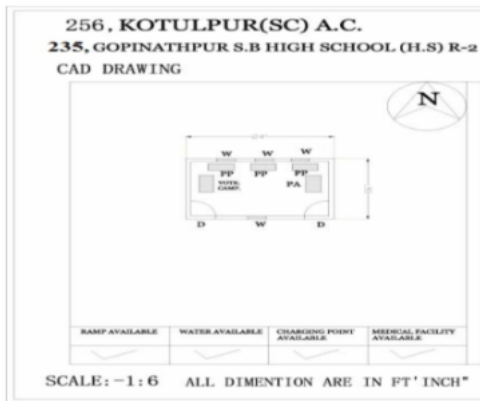

নির্বাচক নিবন্ধন আধিকারিকের স্বাক্ষর

Nazri Naksha

Google Map View

Polling Station Building Front View

Polling Station Front View

Cad View

Key MAP View

বিধানসভা নির্বাচনক্ষেত্রের নং, নাম : 256-কোটুলপুর
ভাগ নং, নাম : 1-গোপীনাথপুর,কালীতলা ও পুনিয়াজোল