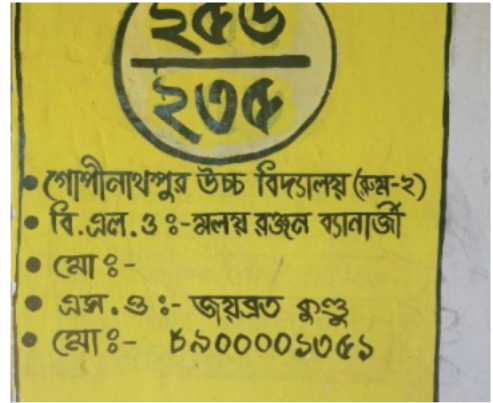

নির্বাচক নিবন্ধন আধিকারিকের স্বাক্ষর

Nazri Naksha

Google Map View

Polling Station Building Front View

Polling Station Front View

Cad View

Key MAP View

বিধানসভা নির্বাচনক্ষেত্রের নং, নাম : 256-কোটুলপুর
ভাগ নং, নাম : 1-গোপীনাথপুর,কালীতলা ও পুনিয়াজোল