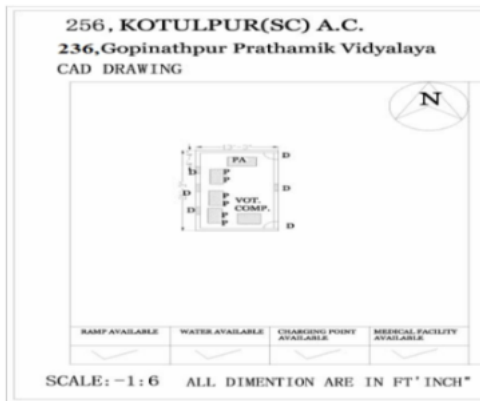

নির্বাচক নিবন্ধন আধিকারিকের স্বাক্ষর

Nazri Naksha

Google Map View

Polling Station Building Front View

Polling Station Front View

Cad View

Key MAP View

বিধানসভা নির্বাচনক্ষেত্রের নং, নাম : 256-কোডুলপুর  
ভাগ নং, নাম : 1-গোপীনাথপুর মৌজা (আংশিক)