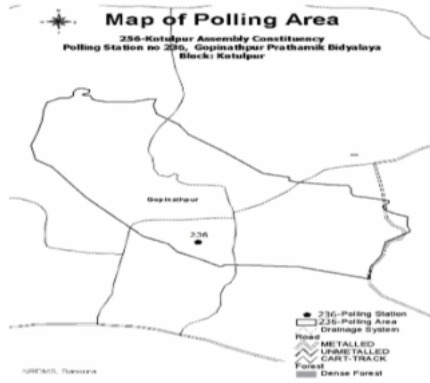

Nazri Naksha