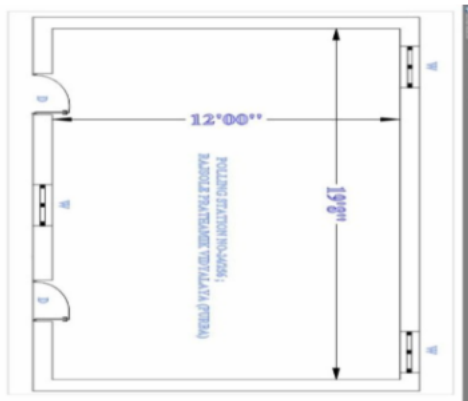

নির্বাচক নিবন্ধন আধিকারিকের স্বাক্ষর

Nazri Naksha

Google Map View

Polling Station Building Front View

Polling Station Front View

Cad View

Key MAP View

1 নাম : বিকাশ আধিকারী পিতার নাম: অমিয় আধিকারী বাড়ির নং : n0148 বয়স : 52 লিঙ্গ : পুরুষ	GGM1445600 ফটো উপলব্ধ	2 নাম : পাপিয়া আধিকারী স্বামীর নাম: বিকাশ আধিকারী বাড়ির নং : n0148 বয়স : 40 লিঙ্গ : মহিলা	GGM2227056 ফটো উপলব্ধ	3 নাম : বিদ্যুৎ আধিকারী পিতার নাম: অমিয় আধিকারী বাড়ির নং : n0148 বয়স : 60 লিঙ্গ : পুরুষ	NRZ2107126 ফটো উপলব্ধ
4 নাম : বিজলী আধিকারী স্বামীর নাম: বিদ্যুৎ আধিকারী বাড়ির নং : n0148 বয়স : 50 লিঙ্গ : মহিলা	NRZ2107183 ফটো উপলব্ধ	5 নাম : সুমন আধিকারী পিতার নাম: বিকাশ আধিকারী বাড়ির নং : 0148 বয়স : 22 লিঙ্গ : পুরুষ	NRZ2410207 ফটো উপলব্ধ	6 নাম : আশীষ আধিকারী পিতার নাম: কালীপদ আধিকারী বাড়ির নং : n0149 বয়স : 49 লিঙ্গ : পুরুষ	GGM2526598 ফটো উপলব্ধ
7 নাম : প্রিয়া আধিকারী পিতার নাম: কার্তিক আধিকারী বাড়ির নং : N0154 বয়স : 24 লিঙ্গ : মহিলা	NRZ2197887 ফটো উপলব্ধ	8 নাম : সুরজিৎ আধিকারী পিতার নাম: দীপক আধিকারী বাড়ির নং : এন0149 বয়স : 26 লিঙ্গ : পুরুষ	NRZ2002178 ফটো উপলব্ধ	9 নাম : অমিত আধিকারী পিতার নাম: মৃত্যুঞ্জয় আধিকারী বাড়ির নং : n0154 বয়স : 35 লিঙ্গ : পুরুষ	NRZ1344357 ফটো উপলব্ধ
10 নাম : পম্পা আধিকারী স্বামীর নাম: কার্তিক আধিকারী বাড়ির নং : n0154 বয়স : 42 লিঙ্গ : মহিলা	GGM2227072 ফটো উপলব্ধ	11 নাম : কার্তিক আধিকারী পিতার নাম: অজিত আধিকারী বাড়ির নং : 3 বয়স : 55 লিঙ্গ : পুরুষ	WB/36/253/483366 ফটো উপলব্ধ	12 নাম : কৃষ্ণা আধিকারী স্বামীর নাম: মৃত্যুঞ্জয় আধিকারী বাড়ির নং : n0154 বয়স : 55 লিঙ্গ : মহিলা	NRZ2547131 ফটো উপলব্ধ
13 নাম : মৃত্যুঞ্জয় আধিকারী পিতার নাম: অজিত আধিকারী বাড়ির নং : n0154 বয়স : 57 লিঙ্গ : পুরুষ	NRZ2547958 ফটো উপলব্ধ	14 নাম : আরতী আধিকারী স্বামীর নাম: অজিত আধিকারী বাড়ির নং : n0154 বয়স : 72 লিঙ্গ : মহিলা	WB/36/253/483107 ফটো উপলব্ধ	15 নাম : প্রসন্ন আধিকারী পিতার নাম: কার্তিক আধিকারী বাড়ির নং : এন0154 বয়স : 20 লিঙ্গ : পুরুষ	NRZ2500007 ফটো উপলব্ধ
16 নাম : শ্রাবনী আধিকারী স্বামীর নাম: আশীষ আধিকারী বাড়ির নং : n0149 বয়স : 31 লিঙ্গ : মহিলা	NRZ1477256 ফটো উপলব্ধ	17 নাম : মঞ্জু আধিকারী স্বামীর নাম: দীপক আধিকারী বাড়ির নং : n0149 বয়স : 44 লিঙ্গ : মহিলা	GGM2227106 ফটো উপলব্ধ	18 নাম : দীপক আধিকারী পিতার নাম: কালীপদ আধিকারী বাড়ির নং : n0149 বয়স : 51 লিঙ্গ : পুরুষ	WB/36/253/483050 ফটো উপলব্ধ
19 নাম : মাধবী কুণ্ডু স্বামীর নাম: জয়দেব কুণ্ডু বাড়ির নং : n0125 বয়স : 70 লিঙ্গ : মহিলা	WB/36/253/483133 ফটো উপলব্ধ	20 নাম : অর্চনা কুণ্ডু স্বামীর নাম: অসীম কুণ্ডু বাড়ির নং : n0121 বয়স : 52 লিঙ্গ : মহিলা	WB/36/253/486345 ফটো উপলব্ধ	21 নাম : অসীম কুণ্ডু পিতার নাম: ধরনী কুণ্ডু বাড়ির নং : n0121 বয়স : 57 লিঙ্গ : পুরুষ	WB/36/253/483284 ফটো উপলব্ধ
22 নাম : ভগবতী কুণ্ডু স্বামীর নাম: অসিত কুণ্ডু বাড়ির নং : n0121 বয়স : 58 লিঙ্গ : মহিলা	GGM1200005 ফটো উপলব্ধ	23 নাম : শিবানী কুন্ডু স্বামীর নাম: সমীর কুন্ডু বাড়ির নং : n0125 বয়স : 41 লিঙ্গ : মহিলা	GGM2228492 ফটো উপলব্ধ	24 নাম : সমীর কুন্ডু পিতার নাম: জয়দেব কুন্ডু বাড়ির নং : n0125 বয়স : 47 লিঙ্গ : পুরুষ	GGM1445394 ফটো উপলব্ধ
25 নাম : শান্তনু কুণ্ডু পিতার নাম: অসীম কুণ্ডু বাড়ির নং : N0131 বয়স : 26 লিঙ্গ : পুরুষ	NRZ1928282 ফটো উপলব্ধ	26 নাম : পূজা কর্মকার স্বামীর নাম: হিমাদ্রী শেখর কর্মকার বাড়ির নং : n0131 বয়স : 29 লিঙ্গ : মহিলা	NRZ1865450 ফটো উপলব্ধ	27 নাম : অর্পিতা কর্মকার পিতার নাম: সুকুমার কর্মকার বাড়ির নং : N0131 বয়স : 26 লিঙ্গ : মহিলা	NRZ1961622 ফটো উপলব্ধ
28 নাম : কাকলী কর্মকার স্বামীর নাম: নবকুমার কর্মকার বাড়ির নং : n0131 বয়স : 55 লিঙ্গ : মহিলা	WB/36/253/483101 ফটো উপলব্ধ	29 নাম : নবকুমার কর্মকার পিতার নাম: ভোলানাথ কর্মকার বাড়ির নং : n0131 বয়স : 60 লিঙ্গ : পুরুষ	WB/36/253/483105 ফটো উপলব্ধ	30 নাম : হিমাদ্রী শেখর কর্মকার পিতার নাম: সুকুমার কর্মকার বাড়ির নং : n0131 বয়স : 36 লিঙ্গ : পুরুষ	NRZ1344431 ফটো উপলব্ধ