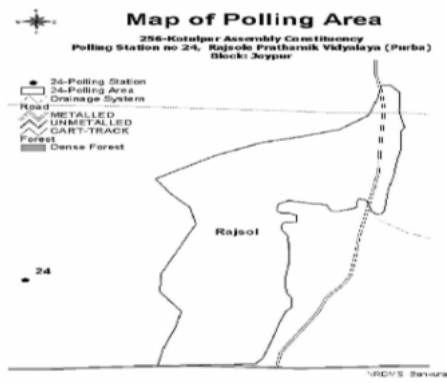

Nazri Naksha