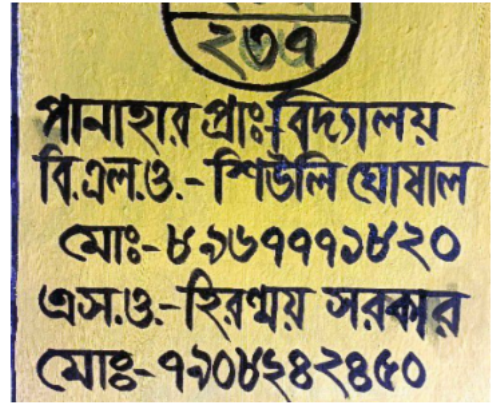

নির্বাচক নিবন্ধন আধিকারিকের স্বাক্ষর

Nazri Naksha

Google Map View

Polling Station Building Front View

Polling Station Front View

Cad View

Key MAP View

1 নাম : রমজান খাঁ পিতার নাম: হায়দার আলি খাঁ বাড়ির নং : এন0192 বয়স : 23 লিঙ্গ : পুরুষ	NRZ2307221 ফটো উপলব্ধ	2 নাম : দিপালী বেরা পিতার নাম: সুকুমার বেরা বাড়ির নং : এন01৮২ বয়স : 32 লিঙ্গ : মহিলা	ZIS1572577 ফটো উপলব্ধ	3 নাম : গৌর চন্দ্র অধিকারী পিতার নাম: শম্ভুনাথ অধিকারী বাড়ির নং : n0113 বয়স : 43 লিঙ্গ : পুরুষ	BHV2188183 ফটো উপলব্ধ
4 নাম : মোনালিসা অধিকারী পিতার নাম: গৌর অধিকারী বাড়ির নং : এন0113 বয়স : 23 লিঙ্গ : মহিলা	NRZ2307163 ফটো উপলব্ধ	5 নাম : চিত্তরঞ্জন অধিকারী পিতার নাম: নন্দলাল অধিকারী বাড়ির নং : n0001 বয়স : 71 লিঙ্গ : পুরুষ	BHV2429686 ফটো উপলব্ধ	6 নাম : স্বর্ণা অধিকারী স্বামীর নাম: চিত্তরঞ্জন অধিকারী বাড়ির নং : n0001 বয়স : 61 লিঙ্গ : মহিলা	BHV2429694 ফটো উপলব্ধ
7 নাম : সুশান্ত অধিকারী পিতার নাম: চিত্তরঞ্জন অধিকারী বাড়ির নং : n0001 বয়স : 45 লিঙ্গ : পুরুষ	BHV2429702 ফটো উপলব্ধ	8 নাম : সন্দীপ অধিকারী পিতার নাম: বিপদতারন অধিকারী বাড়ির নং : 152 বয়স : 45 লিঙ্গ : পুরুষ	BHV2546182 ফটো উপলব্ধ	9 নাম : পম্পা অধিকারী স্বামীর নাম: সন্দীপ অধিকারী বাড়ির নং : 152 বয়স : 32 লিঙ্গ : মহিলা	NRZ1556364 ফটো উপলব্ধ
10 নাম : সঞ্জয় অধিকারী পিতার নাম: বিপদতারন অধিকারী বাড়ির নং : n0039 বয়স : 42 লিঙ্গ : পুরুষ	BHV2429710 ফটো উপলব্ধ	11 নাম : সুপ্রিয়া অধিকারী স্বামীর নাম: সঞ্জয় অধিকারী বাড়ির নং : n0039 বয়স : 33 লিঙ্গ : মহিলা	NRZ1390582 ফটো উপলব্ধ	12 নাম : হরপ্রসাদ অধিকারী পিতার নাম: কালিপদ অধিকারী বাড়ির নং : n0092 বয়স : 66 লিঙ্গ : পুরুষ	WB/36/254/336524 ফটো উপলব্ধ
13 নাম : নিতাই অধিকারী পিতার নাম: শম্ভুনাথ অধিকারী বাড়ির নং : n0182 বয়স : 35 লিঙ্গ : পুরুষ	NRZ1321405 ফটো উপলব্ধ	14 নাম : মিনতি অধিকারী স্বামীর নাম: শম্ভু অধিকারী বাড়ির নং : n0182 বয়স : 63 লিঙ্গ : মহিলা	WB/36/254/336335 ফটো উপলব্ধ	15 নাম : শম্ভু অধিকারী পিতার নাম: হরিপদ অধিকারী বাড়ির নং : n0182 বয়স : 79 লিঙ্গ : পুরুষ	WB/36/254/336539 ফটো উপলব্ধ
16 নাম : ময়না অধিকারী স্বামীর নাম: গৌর চন্দ্র অধিকারী বাড়ির নং : n0113 বয়স : 42 লিঙ্গ : মহিলা	NRZ1321231 ফটো উপলব্ধ	17 নাম : দুর্গা ঘড়ই পিতার নাম: বৈনমালি ঘড়ই বাড়ির নং : n0092 বয়স : 59 লিঙ্গ : মহিলা	WB/36/254/336390 ফটো উপলব্ধ	18 নাম : প্রশান্ত অধিকারী পিতার নাম: চিত্তরঞ্জন অধিকারী বাড়ির নং : n0001 বয়স : 42 লিঙ্গ : পুরুষ	BHV2430288 ফটো উপলব্ধ
19 নাম : মঞ্জু অধিকারী স্বামীর নাম: বিপদতারন অধিকারী বাড়ির নং : n0039 বয়স : 71 লিঙ্গ : মহিলা	WB/36/254/336480 ফটো উপলব্ধ	20 নাম : বিউটা অধিকারী স্বামীর নাম: প্রশান্ত অধিকারী বাড়ির নং : n0001 বয়স : 40 লিঙ্গ : মহিলা	BHV2430296 ফটো উপলব্ধ	21 নাম : খেয়ালী অধিকারী পিতার নাম: প্রশান্ত অধিকারী বাড়ির নং : এন0001 বয়স : 20 লিঙ্গ : মহিলা	NRZ2488492 ফটো উপলব্ধ
22 নাম : অঞ্জু অধিকারী পিতার নাম: কেশবশ্যাম অধিকারী বাড়ির নং : n0039 বয়স : 64 লিঙ্গ : মহিলা	NRZ2035483 ফটো উপলব্ধ	23 নাম : সৌরভ অধিকারী পিতার নাম: হরপ্রসাদ অধিকারী বাড়ির নং : n0092 বয়স : 25 লিঙ্গ : পুরুষ	NRZ2062594 ফটো উপলব্ধ	24 নাম : অঞ্জনা কুণ্ডু (নন্দী) স্বামীর নাম: কান্তিক নন্দী বাড়ির নং : n0251 বয়স : 42 লিঙ্গ : মহিলা	BHV2186799 ফটো উপলব্ধ
25 নাম : অভিজিৎ কর্মকার পিতার নাম: নরোত্তম কর্মকার বাড়ির নং : n0027 বয়স : 39 লিঙ্গ : পুরুষ	BHV2498707 ফটো উপলব্ধ	26 নাম : অলোক কর্মকার স্বামীর নাম: নরোত্তম কর্মকার বাড়ির নং : n0027 বয়স : 66 লিঙ্গ : মহিলা	WB/36/254/336082 ফটো উপলব্ধ	27 নাম : নরোত্তম কর্মকার পিতার নাম: ভোলানাথ কর্মকার বাড়ির নং : n0027 বয়স : 79 লিঙ্গ : পুরুষ	WB/36/254/336059 ফটো উপলব্ধ
28 নাম : শুভদীপ কৈবর্ত্য পিতার নাম: মহাদেব কৈবর্ত্য বাড়ির নং : n0181 বয়স : 24 লিঙ্গ : পুরুষ	NRZ2166858 ফটো উপলব্ধ	29 নাম : কৃষ্ণা কৈবর্ত্য স্বামীর নাম: জয়দেব কৈবর্ত্য বাড়ির নং : n0181 বয়স : 32 লিঙ্গ : মহিলা	NRZ1556380 ফটো উপলব্ধ	30 নাম : শিখা কৈবর্ত্য স্বামীর নাম: মহাদেব কৈবর্ত্য বাড়ির নং : n0181 বয়স : 42 লিঙ্গ : মহিলা	BHV2498715 ফটো উপলব্ধ