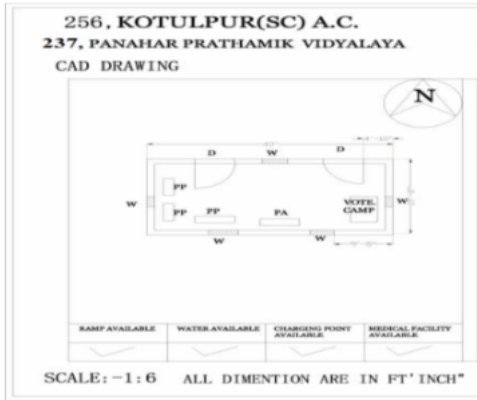

নির্বাচক নিবন্ধন আধিকারিকের স্বাক্ষর

Nazri Naksha

Google Map View

Polling Station Building Front View

Polling Station Front View

Cad View

Key MAP View

1 নাম : রমজান খাঁ পিতার নাম: হায়দার আলি খাঁ বাড়ির নং : এন0192 বয়স : 23 লিঙ্গ : পুরুষ	NRZ2307221 ফটো উপলব্ধ	2 নাম : দিপালী বেরা পিতার নাম: সুকুমার বেরা বাড়ির নং : এন01৮২ বয়স : 32 লিঙ্গ : মহিলা	ZIS1572577 ফটো উপলব্ধ	3 নাম : গৌর চন্দ্র অধিকারী পিতার নাম: শম্ভুনাথ অধিকারী বাড়ির নং : n0113 বয়স : 43 লিঙ্গ : পুরুষ	BHV2188183 ফটো উপলব্ধ
4 নাম : মোনালিসা অধিকারী পিতার নাম: গৌর অধিকারী বাড়ির নং : এন0113 বয়স : 23 লিঙ্গ : মহিলা	NRZ2307163 ফটো উপলব্ধ	5 নাম : চিত্তরঞ্জন অধিকারী পিতার নাম: নন্দলাল অধিকারী বাড়ির নং : n0001 বয়স : 71 লিঙ্গ : পুরুষ	BHV2429686 ফটো উপলব্ধ	6 নাম : স্বর্ণা অধিকারী স্বামীর নাম: চিত্তরঞ্জন অধিকারী বাড়ির নং : n0001 বয়স : 61 লিঙ্গ : মহিলা	BHV2429694 ফটো উপলব্ধ
7 নাম : সুশান্ত অধিকারী পিতার নাম: চিত্তরঞ্জন অধিকারী বাড়ির নং : n0001 বয়স : 45 লিঙ্গ : পুরুষ	BHV2429702 ফটো উপলব্ধ	8 নাম : সন্দীপ অধিকারী পিতার নাম: বিপদতারন অধিকারী বাড়ির নং : 152 বয়স : 45 লিঙ্গ : পুরুষ	BHV2546182 ফটো উপলব্ধ	9 নাম : পম্পা অধিকারী স্বামীর নাম: সন্দীপ অধিকারী বাড়ির নং : 152 বয়স : 32 লিঙ্গ : মহিলা	NRZ1556364 ফটো উপলব্ধ
10 নাম : সঞ্জয় অধিকারী পিতার নাম: বিপদতারন অধিকারী বাড়ির নং : n0039 বয়স : 42 লিঙ্গ : পুরুষ	BHV2429710 ফটো উপলব্ধ	11 নাম : সুপ্রিয়া অধিকারী স্বামীর নাম: সঞ্জয় অধিকারী বাড়ির নং : n0039 বয়স : 33 লিঙ্গ : মহিলা	NRZ1390582 ফটো উপলব্ধ	12 নাম : হরপ্রসাদ অধিকারী পিতার নাম: কালিপদ অধিকারী বাড়ির নং : n0092 বয়স : 66 লিঙ্গ : পুরুষ	WB/36/254/336524 ফটো উপলব্ধ
13 নাম : নিতাই অধিকারী পিতার নাম: শম্ভুনাথ অধিকারী বাড়ির নং : n0182 বয়স : 35 লিঙ্গ : পুরুষ	NRZ1321405 ফটো উপলব্ধ	14 নাম : মিনতি অধিকারী স্বামীর নাম: শম্ভু অধিকারী বাড়ির নং : n0182 বয়স : 63 লিঙ্গ : মহিলা	WB/36/254/336335 ফটো উপলব্ধ	15 নাম : শম্ভু অধিকারী পিতার নাম: হরিপদ অধিকারী বাড়ির নং : n0182 বয়স : 79 লিঙ্গ : পুরুষ	WB/36/254/336539 ফটো উপলব্ধ
16 নাম : ময়না অধিকারী স্বামীর নাম: গৌর চন্দ্র অধিকারী বাড়ির নং : n0113 বয়স : 42 লিঙ্গ : মহিলা	NRZ1321231 ফটো উপলব্ধ	17 নাম : দুর্গা ঘড়ই পিতার নাম: বৈনমালি ঘড়ই বাড়ির নং : n0092 বয়স : 59 লিঙ্গ : মহিলা	WB/36/254/336390 ফটো উপলব্ধ	18 নাম : প্রশান্ত অধিকারী পিতার নাম: চিত্তরঞ্জন অধিকারী বাড়ির নং : n0001 বয়স : 42 লিঙ্গ : পুরুষ	BHV2430288 ফটো উপলব্ধ
19 নাম : মঞ্জু অধিকারী স্বামীর নাম: বিপদতারন অধিকারী বাড়ির নং : n0039 বয়স : 71 লিঙ্গ : মহিলা	WB/36/254/336480 ফটো উপলব্ধ	20 নাম : বিউটা অধিকারী স্বামীর নাম: প্রশান্ত অধিকারী বাড়ির নং : n0001 বয়স : 40 লিঙ্গ : মহিলা	BHV2430296 ফটো উপলব্ধ	21 নাম : খেয়ালী অধিকারী পিতার নাম: প্রশান্ত অধিকারী বাড়ির নং : এন0001 বয়স : 20 লিঙ্গ : মহিলা	NRZ2488492 ফটো উপলব্ধ
22 নাম : অঞ্জু অধিকারী পিতার নাম: কেশবশ্যাম অধিকারী বাড়ির নং : n0039 বয়স : 64 লিঙ্গ : মহিলা	NRZ2035483 ফটো উপলব্ধ	23 নাম : সৌরভ অধিকারী পিতার নাম: হরপ্রসাদ অধিকারী বাড়ির নং : n0092 বয়স : 25 লিঙ্গ : পুরুষ	NRZ2062594 ফটো উপলব্ধ	24 নাম : অঞ্জনা কুণ্ডু (নন্দী) স্বামীর নাম: কান্তিক নন্দী বাড়ির নং : n0251 বয়স : 42 লিঙ্গ : মহিলা	BHV2186799 ফটো উপলব্ধ
25 নাম : অভিজিৎ কর্মকার পিতার নাম: নরোত্তম কর্মকার বাড়ির নং : n0027 বয়স : 39 লিঙ্গ : পুরুষ	BHV2498707 ফটো উপলব্ধ	26 নাম : অলোক কর্মকার স্বামীর নাম: নরোত্তম কর্মকার বাড়ির নং : n0027 বয়স : 66 লিঙ্গ : মহিলা	WB/36/254/336082 ফটো উপলব্ধ	27 নাম : নরোত্তম কর্মকার পিতার নাম: ভোলানাথ কর্মকার বাড়ির নং : n0027 বয়স : 79 লিঙ্গ : পুরুষ	WB/36/254/336059 ফটো উপলব্ধ
28 নাম : শুভদীপ কৈবর্ত্য পিতার নাম: মহাদেব কৈবর্ত্য বাড়ির নং : n0181 বয়স : 24 লিঙ্গ : পুরুষ	NRZ2166858 ফটো উপলব্ধ	29 নাম : কৃষ্ণা কৈবর্ত্য স্বামীর নাম: জয়দেব কৈবর্ত্য বাড়ির নং : n0181 বয়স : 32 লিঙ্গ : মহিলা	NRZ1556380 ফটো উপলব্ধ	30 নাম : শিখা কৈবর্ত্য স্বামীর নাম: মহাদেব কৈবর্ত্য বাড়ির নং : n0181 বয়স : 42 লিঙ্গ : মহিলা	BHV2498715 ফটো উপলব্ধ