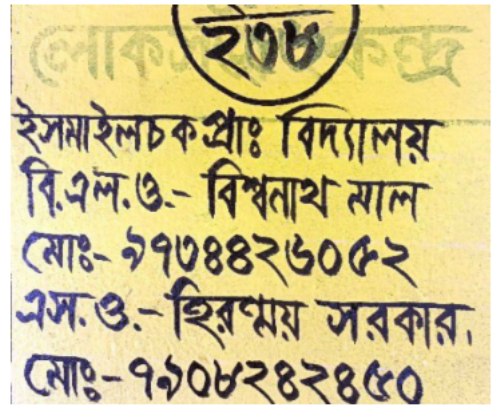

নির্বাচক নিবন্ধন আধিকারিকের স্বাক্ষর

Nazri Naksha

Google Map View

Polling Station Building Front View

Polling Station Front View

Cad View

Key MAP View

1 নাম : হাবিবা বিবি স্বামীর নাম: সেলিম আলি খাঁন বাড়ির নং : n0191 বয়স : 33 লিঙ্গ : মহিলা	YAJ1303353 ফটো উপলব্ধ	2 নাম : সহিলা বিবি স্বামীর নাম: নওসেদ আলি খাঁ বাড়ির নং : n0191 বয়স : 52 লিঙ্গ : মহিলা	NRZ2144343 ফটো উপলব্ধ	3 নাম : সেলিম আলি খাঁন পিতার নাম: নওসেদ আলি খাঁন বাড়ির নং : n0191 বয়স : 38 লিঙ্গ : পুরুষ	BHV2598456 ফটো উপলব্ধ
4 নাম : আমেনা বিবি স্বামীর নাম: সিরাজুল খাঁন বাড়ির নং : n0117 বয়স : 27 লিঙ্গ : মহিলা	NRZ2036978 ফটো উপলব্ধ	5 নাম : আজিজুল খান পিতার নাম: আসরফ আলি খান বাড়ির নং : n0117 বয়স : 29 লিঙ্গ : পুরুষ	NRZ1837426 ফটো উপলব্ধ	6 নাম : মহম্মদ ইয়াসিন খাঁ পিতার নাম: লতিফ আলি খাঁ বাড়ির নং : n0113 বয়স : 40 লিঙ্গ : পুরুষ	BHV2598555 ফটো উপলব্ধ
7 নাম : খোদেজা খাতুন খাঁ স্বামীর নাম: বরজান খাঁ বাড়ির নং : n0220 বয়স : 61 লিঙ্গ : মহিলা	WB/36/254/315291 ফটো উপলব্ধ	8 নাম : কুলসুমা বিবি স্বামীর নাম: আব্দুল মান্নান খাঁন বাড়ির নং : n0220 বয়স : 27 লিঙ্গ : মহিলা	NRZ1947928 ফটো উপলব্ধ	9 নাম : মহঃআব্দুল্লা খাঁন পিতার নাম: লতিফ আলি খাঁন বাড়ির নং : n0000 বয়স : 36 লিঙ্গ : পুরুষ	NRZ1321744 ফটো উপলব্ধ
10 নাম : আসরফ আলি খাঁন পিতার নাম: চাঁদু খাঁ বাড়ির নং : n0117 বয়স : 67 লিঙ্গ : পুরুষ	NRZ2221927 ফটো উপলব্ধ	11 নাম : বেগম বাহার বিবি স্বামীর নাম: লতিফ আলি খাঁ বাড়ির নং : n0113 বয়স : 57 লিঙ্গ : মহিলা	NRZ2222305 ফটো উপলব্ধ	12 নাম : আব্দুল মান্নান খান পিতার নাম: বরজান আলি খাঁন বাড়ির নং : n0220 বয়স : 34 লিঙ্গ : পুরুষ	BHV2598506 ফটো উপলব্ধ
13 নাম : বরজান আলি খাঁন পিতার নাম: আসরফ আলি খাঁন বাড়ির নং : n0220 বয়স : 75 লিঙ্গ : পুরুষ	NRZ2163475 ফটো উপলব্ধ	14 নাম : লতিফ আলি খাঁন পিতার নাম: ইলাম আলি খাঁ বাড়ির নং : n0113 বয়স : 66 লিঙ্গ : পুরুষ	NRZ2222560 ফটো উপলব্ধ	15 নাম : রনজিনাবিবি খাঁ স্বামীর নাম: আসরফ খাঁ বাড়ির নং : n0117 বয়স : 56 লিঙ্গ : মহিলা	WB/36/254/315016 ফটো উপলব্ধ
16 নাম : আসমা খাতুন পিতার নাম: আসরফ আলি খান বাড়ির নং : n0117 বয়স : 33 লিঙ্গ : মহিলা	NRZ1664796 ফটো উপলব্ধ	17 নাম : সিরাজুল খাঁন পিতার নাম: আসরফ আলি খাঁন বাড়ির নং : n0117 বয়স : 31 লিঙ্গ : পুরুষ	NRZ1556661 ফটো উপলব্ধ	18 নাম : জুলফিকার আলি খাঁন পিতার নাম: বরজান আলি খাঁন বাড়ির নং : n0220 বয়স : 28 লিঙ্গ : পুরুষ	NRZ1947936 ফটো উপলব্ধ
19 নাম : রুমা কুণ্ডু পিতার নাম: অভয় কুণ্ডু বাড়ির নং : n0086 বয়স : 31 লিঙ্গ : মহিলা	NRZ1664481 ফটো উপলব্ধ	20 নাম : গুরুপদ কুণ্ডু পিতার নাম: অজিত কুণ্ডু বাড়ির নং : n0086 বয়স : 61 লিঙ্গ : পুরুষ	WB/36/254/312235 ফটো উপলব্ধ	21 নাম : উমারানী কুণ্ডু স্বামীর নাম: গোপাল কুণ্ডু বাড়ির নং : n0065 বয়স : 88 লিঙ্গ : মহিলা	WB/36/254/312127 ফটো উপলব্ধ
22 নাম : স্পন্দন কুন্ডু পিতার নাম: অর্ধেন্দু কুন্ডু বাড়ির নং : n0064 বয়স : 32 লিঙ্গ : পুরুষ	NRZ1556521 ফটো উপলব্ধ	23 নাম : পুষ্প কর্মকার স্বামীর নাম: তনয় কর্মকার বাড়ির নং : n0064 বয়স : 34 লিঙ্গ : মহিলা	NRZ1747013 ফটো উপলব্ধ	24 নাম : তনয় কর্মকার পিতার নাম: রামকৃষ্ণ কর্মকার বাড়ির নং : n0064 বয়স : 44 লিঙ্গ : পুরুষ	BHV1658004 ফটো উপলব্ধ
25 নাম : মঞ্জু কুণ্ডু স্বামীর নাম: অর্ধেন্দু কুণ্ডু বাড়ির নং : n0064 বয়স : 51 লিঙ্গ : মহিলা	WB/36/254/312171 ফটো উপলব্ধ	26 নাম : বাণী কুণ্ডু স্বামীর নাম: পূর্ণেন্দু কুণ্ডু বাড়ির নং : n0064 বয়স : 46 লিঙ্গ : মহিলা	BHV1330315 ফটো উপলব্ধ	27 নাম : অর্ধেন্দু কুণ্ডু পিতার নাম: গোপাল কুণ্ডু বাড়ির নং : n0064 বয়স : 55 লিঙ্গ : পুরুষ	WB/36/254/312113 ফটো উপলব্ধ
28 নাম : কৃষ্ণা কুন্ডু স্বামীর নাম: কৃষ্ণেন্দু কুন্ডু বাড়ির নং : n0064 বয়স : 54 লিঙ্গ : মহিলা	BHV2598423 ফটো উপলব্ধ	29 নাম : কৃষ্ণেন্দু কুন্ডু পিতার নাম: গোপাল চন্দ্র কুন্ডু বাড়ির নং : n0064 বয়স : 64 লিঙ্গ : পুরুষ	BHV2598431 ফটো উপলব্ধ	30 নাম : শ্যামলী কুণ্ডু স্বামীর নাম: গুরুপদ কুণ্ডু বাড়ির নং : n0086 বয়স : 55 লিঙ্গ : মহিলা	WB/36/254/312111 ফটো উপলব্ধ