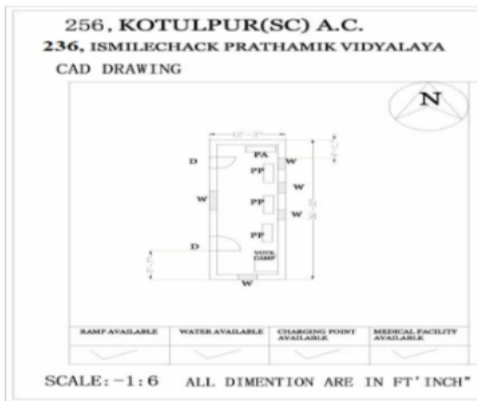

নির্বাচক নিবন্ধন আধিকারিকের স্বাক্ষর

Nazri Naksha

Google Map View

Polling Station Building Front View

Polling Station Front View

Cad View

Key MAP View

1 নাম : হাবিবা বিবি স্বামীর নাম: সেলিম আলি খাঁন বাড়ির নং : n0191 বয়স : 33 লিঙ্গ : মহিলা	YAJ1303353 ফটো উপলব্ধ	2 নাম : সহিলা বিবি স্বামীর নাম: নওসেদ আলি খাঁ বাড়ির নং : n0191 বয়স : 52 লিঙ্গ : মহিলা	NRZ2144343 ফটো উপলব্ধ	3 নাম : সেলিম আলি খাঁন পিতার নাম: নওসেদ আলি খাঁন বাড়ির নং : n0191 বয়স : 38 লিঙ্গ : পুরুষ	BHV2598456 ফটো উপলব্ধ
4 নাম : আমেনা বিবি স্বামীর নাম: সিরাজুল খাঁন বাড়ির নং : n0117 বয়স : 27 লিঙ্গ : মহিলা	NRZ2036978 ফটো উপলব্ধ	5 নাম : আজিজুল খান পিতার নাম: আসরফ আলি খান বাড়ির নং : n0117 বয়স : 29 লিঙ্গ : পুরুষ	NRZ1837426 ফটো উপলব্ধ	6 নাম : মহম্মদ ইয়াসিন খাঁ পিতার নাম: লতিফ আলি খাঁ বাড়ির নং : n0113 বয়স : 40 লিঙ্গ : পুরুষ	BHV2598555 ফটো উপলব্ধ
7 নাম : খোদেজা খাতুন খাঁ স্বামীর নাম: বরজান খাঁ বাড়ির নং : n0220 বয়স : 61 লিঙ্গ : মহিলা	WB/36/254/315291 ফটো উপলব্ধ	8 নাম : কুলসুমা বিবি স্বামীর নাম: আব্দুল মান্নান খাঁন বাড়ির নং : n0220 বয়স : 27 লিঙ্গ : মহিলা	NRZ1947928 ফটো উপলব্ধ	9 নাম : মহঃআব্দুল্লা খাঁন পিতার নাম: লতিফ আলি খাঁন বাড়ির নং : n0000 বয়স : 36 লিঙ্গ : পুরুষ	NRZ1321744 ফটো উপলব্ধ
10 নাম : আসরফ আলি খাঁন পিতার নাম: চাঁদু খাঁ বাড়ির নং : n0117 বয়স : 67 লিঙ্গ : পুরুষ	NRZ2221927 ফটো উপলব্ধ	11 নাম : বেগম বাহার বিবি স্বামীর নাম: লতিফ আলি খাঁ বাড়ির নং : n0113 বয়স : 57 লিঙ্গ : মহিলা	NRZ2222305 ফটো উপলব্ধ	12 নাম : আব্দুল মান্নান খান পিতার নাম: বরজান আলি খাঁন বাড়ির নং : n0220 বয়স : 34 লিঙ্গ : পুরুষ	BHV2598506 ফটো উপলব্ধ
13 নাম : বরজান আলি খাঁন পিতার নাম: আসরফ আলি খাঁন বাড়ির নং : n0220 বয়স : 75 লিঙ্গ : পুরুষ	NRZ2163475 ফটো উপলব্ধ	14 নাম : লতিফ আলি খাঁন পিতার নাম: ইলাম আলি খাঁ বাড়ির নং : n0113 বয়স : 66 লিঙ্গ : পুরুষ	NRZ2222560 ফটো উপলব্ধ	15 নাম : রনজিনাবিবি খাঁ স্বামীর নাম: আসরফ খাঁ বাড়ির নং : n0117 বয়স : 56 লিঙ্গ : মহিলা	WB/36/254/315016 ফটো উপলব্ধ
16 নাম : আসমা খাতুন পিতার নাম: আসরফ আলি খান বাড়ির নং : n0117 বয়স : 33 লিঙ্গ : মহিলা	NRZ1664796 ফটো উপলব্ধ	17 নাম : সিরাজুল খাঁন পিতার নাম: আসরফ আলি খাঁন বাড়ির নং : n0117 বয়স : 31 লিঙ্গ : পুরুষ	NRZ1556661 ফটো উপলব্ধ	18 নাম : জুলফিকার আলি খাঁন পিতার নাম: বরজান আলি খাঁন বাড়ির নং : n0220 বয়স : 28 লিঙ্গ : পুরুষ	NRZ1947936 ফটো উপলব্ধ
19 নাম : রুমা কুণ্ডু পিতার নাম: অভয় কুণ্ডু বাড়ির নং : n0086 বয়স : 31 লিঙ্গ : মহিলা	NRZ1664481 ফটো উপলব্ধ	20 নাম : গুরুপদ কুণ্ডু পিতার নাম: অজিত কুণ্ডু বাড়ির নং : n0086 বয়স : 61 লিঙ্গ : পুরুষ	WB/36/254/312235 ফটো উপলব্ধ	21 নাম : উমারানী কুণ্ডু স্বামীর নাম: গোপাল কুণ্ডু বাড়ির নং : n0065 বয়স : 88 লিঙ্গ : মহিলা	WB/36/254/312127 ফটো উপলব্ধ
22 নাম : স্পন্দন কুন্ডু পিতার নাম: অর্ধেন্দু কুন্ডু বাড়ির নং : n0064 বয়স : 32 লিঙ্গ : পুরুষ	NRZ1556521 ফটো উপলব্ধ	23 নাম : পুষ্প কর্মকার স্বামীর নাম: তনয় কর্মকার বাড়ির নং : n0064 বয়স : 34 লিঙ্গ : মহিলা	NRZ1747013 ফটো উপলব্ধ	24 নাম : তনয় কর্মকার পিতার নাম: রামকৃষ্ণ কর্মকার বাড়ির নং : n0064 বয়স : 44 লিঙ্গ : পুরুষ	BHV1658004 ফটো উপলব্ধ
25 নাম : মঞ্জু কুণ্ডু স্বামীর নাম: অর্ধেন্দু কুণ্ডু বাড়ির নং : n0064 বয়স : 51 লিঙ্গ : মহিলা	WB/36/254/312171 ফটো উপলব্ধ	26 নাম : বাণী কুণ্ডু স্বামীর নাম: পূর্ণেন্দু কুণ্ডু বাড়ির নং : n0064 বয়স : 46 লিঙ্গ : মহিলা	BHV1330315 ফটো উপলব্ধ	27 নাম : অর্ধেন্দু কুণ্ডু পিতার নাম: গোপাল কুণ্ডু বাড়ির নং : n0064 বয়স : 55 লিঙ্গ : পুরুষ	WB/36/254/312113 ফটো উপলব্ধ
28 নাম : কৃষ্ণা কুন্ডু স্বামীর নাম: কৃষ্ণেন্দু কুন্ডু বাড়ির নং : n0064 বয়স : 54 লিঙ্গ : মহিলা	BHV2598423 ফটো উপলব্ধ	29 নাম : কৃষ্ণেন্দু কুন্ডু পিতার নাম: গোপাল চন্দ্র কুন্ডু বাড়ির নং : n0064 বয়স : 64 লিঙ্গ : পুরুষ	BHV2598431 ফটো উপলব্ধ	30 নাম : শ্যামলী কুণ্ডু স্বামীর নাম: গুরুপদ কুণ্ডু বাড়ির নং : n0086 বয়স : 55 লিঙ্গ : মহিলা	WB/36/254/312111 ফটো উপলব্ধ