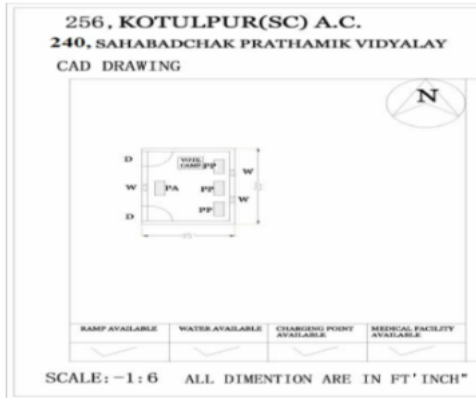

নির্বাচক নিবন্ধন আধিকারিকের স্বাক্ষর

Nazri Naksha

Google Map View

Polling Station Building Front View

Polling Station Front View

Cad View

Key MAP View

1	NRZ1451525	ফটো উপলব্ধ	2	WB/36/254/327083	ফটো উপলব্ধ	3	NRZ1948181	ফটো উপলব্ধ
নাম : সাইদা বিবি স্বামীর নাম: রকিব সা বাড়ির নং : পোয়ালগেড়ে বয়স : 34 লিঙ্গ : মহিলা			নাম : গোলাপজান বিবি খাঁ স্বামীর নাম: নওসের খাঁ বাড়ির নং : n0033 বয়স : 56 লিঙ্গ : মহিলা			নাম : রুপতাজ বিবি স্বামীর নাম: নূর ইসলাম খান বাড়ির নং : n0033 বয়স : 26 লিঙ্গ : মহিলা		
4	NRZ1451327	ফটো উপলব্ধ	5	NRZ2169902	ফটো উপলব্ধ	6	NRZ1557495	ফটো উপলব্ধ
নাম : নূরইসলাম খা পিতার নাম: নৌসের আলি খান বাড়ির নং : n0033 বয়স : 32 লিঙ্গ : পুরুষ			নাম : আসমিনা বেগম স্বামীর নাম: জাফর আলি খাঁন বাড়ির নং : n0033 বয়স : 26 লিঙ্গ : মহিলা			নাম : জাফর আলি খাঁ পিতার নাম: নওসের আলি খাঁ বাড়ির নং : n0033 বয়স : 27 লিঙ্গ : পুরুষ		
7	NRZ2223329	ফটো উপলব্ধ	8	NRZ2038040	ফটো উপলব্ধ	9	NRZ2038693	ফটো উপলব্ধ
নাম : নওসের আলি খা পিতার নাম: রইমত খাঁ বাড়ির নং : n0033 বয়স : 64 লিঙ্গ : পুরুষ			নাম : রুপম কুন্ডু পিতার নাম: প্রশান্ত কুন্ডু বাড়ির নং : এন০০৫৭ বয়স : 25 লিঙ্গ : পুরুষ			নাম : শুভজিৎ কুন্ডু পিতার নাম: জগন্নাথ কুন্ডু বাড়ির নং : n0057 বয়স : 26 লিঙ্গ : পুরুষ		
10	HXN2466142	ফটো উপলব্ধ	11	BHV2432409	ফটো উপলব্ধ	12	NRZ2170496	ফটো উপলব্ধ
নাম : অনিতা কুন্ডু স্বামীর নাম: সুদীপ কুন্ডু বাড়ির নং : n0008 বয়স : 37 লিঙ্গ : মহিলা			নাম : দীনবন্ধু কুন্ডু পিতার নাম: হরিসাধন কুন্ডু বাড়ির নং : n0022 বয়স : 42 লিঙ্গ : পুরুষ			নাম : পারমিতা কুণ্ডু পিতার নাম: গৌড় মোহন কুণ্ডু বাড়ির নং : n0053 বয়স : 24 লিঙ্গ : মহিলা		
13	BHV1573161	ফটো উপলব্ধ	14	NRZ1948389	ফটো উপলব্ধ	15	BHV2432375	ফটো উপলব্ধ
নাম : শিপ্রা কুণ্ডু স্বামীর নাম: জগন্নাথ কুণ্ডু বাড়ির নং : n0057 বয়স : 47 লিঙ্গ : মহিলা			নাম : অনিমেষ কুণ্ডু পিতার নাম: স্বপন কুণ্ডু বাড়ির নং : n0008 বয়স : 26 লিঙ্গ : পুরুষ			নাম : সংগীতা কুন্ডু স্বামীর নাম: কাজল কুন্ডু বাড়ির নং : n0072 বয়স : 41 লিঙ্গ : মহিলা		
16	NRZ2147056	ফটো উপলব্ধ	17	NRZ2147080	ফটো উপলব্ধ	18	NRZ1451384	ফটো উপলব্ধ
নাম : নিভারানী কুণ্ডু স্বামীর নাম: স্বপন কুণ্ডু বাড়ির নং : n0008 বয়স : 47 লিঙ্গ : মহিলা			নাম : স্বপন কুন্ডু পিতার নাম: হরিপদ কুণ্ডু বাড়ির নং : n0008 বয়স : 60 লিঙ্গ : পুরুষ			নাম : পয়েল দে কুণ্ডু স্বামীর নাম: দীনবন্ধু কুণ্ডু বাড়ির নং : n0022 বয়স : 36 লিঙ্গ : মহিলা		
19	NIO1688175	ফটো উপলব্ধ	20	BHV1655745	ফটো উপলব্ধ	21	NRZ1838655	ফটো উপলব্ধ
নাম : মৌমিতা পাল স্বামীর নাম: অনূপ কুমার পাল বাড়ির নং : n0052 বয়স : 30 লিঙ্গ : মহিলা			নাম : টুম্পা কুন্ডু স্বামীর নাম: অনূপ কুন্ডু বাড়ির নং : n0008 বয়স : 38 লিঙ্গ : মহিলা			নাম : সুমনা (দে) কুণ্ডু স্বামীর নাম: অমল কুমার কুণ্ডু বাড়ির নং : n0018 বয়স : 41 লিঙ্গ : মহিলা		
22	NRZ1911569	ফটো উপলব্ধ	23	BHV1573153	ফটো উপলব্ধ	24	WB/36/254/327011	ফটো উপলব্ধ
নাম : মিলন কুণ্ডু পিতার নাম: মধুসূদন কুণ্ডু বাড়ির নং : n0022 বয়স : 28 লিঙ্গ : পুরুষ			নাম : নীপা কুণ্ডু স্বামীর নাম: প্রশান্ত কুণ্ডু বাড়ির নং : n0057 বয়স : 46 লিঙ্গ : মহিলা			নাম : আলোকলতা কুণ্ডু স্বামীর নাম: পঞ্চানন কুণ্ডু বাড়ির নং : n0057 বয়স : 75 লিঙ্গ : মহিলা		
25	WB/36/254/327015	ফটো উপলব্ধ	26	NRZ1838689	ফটো উপলব্ধ	27	NRZ2308120	ফটো উপলব্ধ
নাম : মন্টু কুণ্ডু পিতার নাম: ভূপতি কুণ্ডু বাড়ির নং : n0018 বয়স : 69 লিঙ্গ : পুরুষ			নাম : শ্রাবনী কুণ্ডু স্বামীর নাম: অরূপ কুণ্ডু বাড়ির নং : n0072 বয়স : 40 লিঙ্গ : মহিলা			নাম : সোহম কুণ্ডু পিতার নাম: অনূপ কুণ্ডু বাড়ির নং : এন0008 বয়স : 24 লিঙ্গ : পুরুষ		
28	NRZ2308096	ফটো উপলব্ধ	29	NRZ2342764	ফটো উপলব্ধ	30	NRZ2348183	ফটো উপলব্ধ
নাম : রাহুল কুণ্ডু পিতার নাম: অসিত কুমার কুণ্ডু বাড়ির নং : এন0034 বয়স : 23 লিঙ্গ : পুরুষ			নাম : অর্পিতা কুন্ডু স্বামীর নাম: অনিমেষ কুন্ডু বাড়ির নং : এন0008 বয়স : 23 লিঙ্গ : মহিলা			নাম : পিকলু কুণ্ডু পিতার নাম: গৌর মোহন কুণ্ডু বাড়ির নং : এন0053 বয়স : 22 লিঙ্গ : পুরুষ		