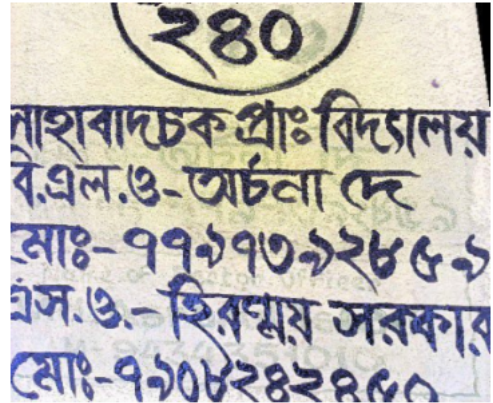

নির্বাচক নিবন্ধন আধিকারিকের স্বাক্ষর

Nazri Naksha

Google Map View

Polling Station Building Front View

Polling Station Front View

Cad View

Key MAP View

1	NRZ1451525	ফটো উপলব্ধ	2	WB/36/254/327083	ফটো উপলব্ধ	3	NRZ1948181	ফটো উপলব্ধ
নাম : সাইদা বিবি স্বামীর নাম: রকিব সা বাড়ির নং : পোয়ালগেড়ে বয়স : 34 লিঙ্গ : মহিলা			নাম : গোলাপজান বিবি খাঁ স্বামীর নাম: নওসের খাঁ বাড়ির নং : n0033 বয়স : 56 লিঙ্গ : মহিলা			নাম : রুপতাজ বিবি স্বামীর নাম: নূর ইসলাম খান বাড়ির নং : n0033 বয়স : 26 লিঙ্গ : মহিলা		
4	NRZ1451327	ফটো উপলব্ধ	5	NRZ2169902	ফটো উপলব্ধ	6	NRZ1557495	ফটো উপলব্ধ
নাম : নূরইসলাম খা পিতার নাম: নৌসের আলি খান বাড়ির নং : n0033 বয়স : 32 লিঙ্গ : পুরুষ			নাম : আসমিনা বেগম স্বামীর নাম: জাফর আলি খাঁন বাড়ির নং : n0033 বয়স : 26 লিঙ্গ : মহিলা			নাম : জাফর আলি খাঁ পিতার নাম: নওসের আলি খাঁ বাড়ির নং : n0033 বয়স : 27 লিঙ্গ : পুরুষ		
7	NRZ2223329	ফটো উপলব্ধ	8	NRZ2038040	ফটো উপলব্ধ	9	NRZ2038693	ফটো উপলব্ধ
নাম : নওসের আলি খা পিতার নাম: রইমত খাঁ বাড়ির নং : n0033 বয়স : 64 লিঙ্গ : পুরুষ			নাম : রুপম কুন্ডু পিতার নাম: প্রশান্ত কুন্ডু বাড়ির নং : এন০০৫৭ বয়স : 25 লিঙ্গ : পুরুষ			নাম : শুভজিৎ কুন্ডু পিতার নাম: জগন্নাথ কুন্ডু বাড়ির নং : n0057 বয়স : 26 লিঙ্গ : পুরুষ		
10	HXN2466142	ফটো উপলব্ধ	11	BHV2432409	ফটো উপলব্ধ	12	NRZ2170496	ফটো উপলব্ধ
নাম : অনিতা কুন্ডু স্বামীর নাম: সুদীপ কুন্ডু বাড়ির নং : n0008 বয়স : 37 লিঙ্গ : মহিলা			নাম : দীনবন্ধু কুন্ডু পিতার নাম: হরিসাধন কুন্ডু বাড়ির নং : n0022 বয়স : 42 লিঙ্গ : পুরুষ			নাম : পারমিতা কুণ্ডু পিতার নাম: গৌড় মোহন কুণ্ডু বাড়ির নং : n0053 বয়স : 24 লিঙ্গ : মহিলা		
13	BHV1573161	ফটো উপলব্ধ	14	NRZ1948389	ফটো উপলব্ধ	15	BHV2432375	ফটো উপলব্ধ
নাম : শিপ্রা কুণ্ডু স্বামীর নাম: জগন্নাথ কুণ্ডু বাড়ির নং : n0057 বয়স : 47 লিঙ্গ : মহিলা			নাম : অনিমেষ কুণ্ডু পিতার নাম: স্বপন কুণ্ডু বাড়ির নং : n0008 বয়স : 26 লিঙ্গ : পুরুষ			নাম : সংগীতা কুন্ডু স্বামীর নাম: কাজল কুন্ডু বাড়ির নং : n0072 বয়স : 41 লিঙ্গ : মহিলা		
16	NRZ2147056	ফটো উপলব্ধ	17	NRZ2147080	ফটো উপলব্ধ	18	NRZ1451384	ফটো উপলব্ধ
নাম : নিভারানী কুণ্ডু স্বামীর নাম: স্বপন কুণ্ডু বাড়ির নং : n0008 বয়স : 47 লিঙ্গ : মহিলা			নাম : স্বপন কুন্ডু পিতার নাম: হরিপদ কুণ্ডু বাড়ির নং : n0008 বয়স : 60 লিঙ্গ : পুরুষ			নাম : পয়েল দে কুণ্ডু স্বামীর নাম: দীনবন্ধু কুণ্ডু বাড়ির নং : n0022 বয়স : 36 লিঙ্গ : মহিলা		
19	NIO1688175	ফটো উপলব্ধ	20	BHV1655745	ফটো উপলব্ধ	21	NRZ1838655	ফটো উপলব্ধ
নাম : মৌমিতা পাল স্বামীর নাম: অনূপ কুমার পাল বাড়ির নং : n0052 বয়স : 30 লিঙ্গ : মহিলা			নাম : টুম্পা কুন্ডু স্বামীর নাম: অনূপ কুন্ডু বাড়ির নং : n0008 বয়স : 38 লিঙ্গ : মহিলা			নাম : সুমনা (দে) কুণ্ডু স্বামীর নাম: অমল কুমার কুণ্ডু বাড়ির নং : n0018 বয়স : 41 লিঙ্গ : মহিলা		
22	NRZ1911569	ফটো উপলব্ধ	23	BHV1573153	ফটো উপলব্ধ	24	WB/36/254/327011	ফটো উপলব্ধ
নাম : মিলন কুণ্ডু পিতার নাম: মধুসূদন কুণ্ডু বাড়ির নং : n0022 বয়স : 28 লিঙ্গ : পুরুষ			নাম : নীপা কুণ্ডু স্বামীর নাম: প্রশান্ত কুণ্ডু বাড়ির নং : n0057 বয়স : 46 লিঙ্গ : মহিলা			নাম : আলোকলতা কুণ্ডু স্বামীর নাম: পঞ্চানন কুণ্ডু বাড়ির নং : n0057 বয়স : 75 লিঙ্গ : মহিলা		
25	WB/36/254/327015	ফটো উপলব্ধ	26	NRZ1838689	ফটো উপলব্ধ	27	NRZ2308120	ফটো উপলব্ধ
নাম : মন্টু কুণ্ডু পিতার নাম: ভূপতি কুণ্ডু বাড়ির নং : n0018 বয়স : 69 লিঙ্গ : পুরুষ			নাম : শ্রাবনী কুণ্ডু স্বামীর নাম: অরূপ কুণ্ডু বাড়ির নং : n0072 বয়স : 40 লিঙ্গ : মহিলা			নাম : সোহম কুণ্ডু পিতার নাম: অনূপ কুণ্ডু বাড়ির নং : এন0008 বয়স : 24 লিঙ্গ : পুরুষ		
28	NRZ2308096	ফটো উপলব্ধ	29	NRZ2342764	ফটো উপলব্ধ	30	NRZ2348183	ফটো উপলব্ধ
নাম : রাহুল কুণ্ডু পিতার নাম: অসিত কুমার কুণ্ডু বাড়ির নং : এন0034 বয়স : 23 লিঙ্গ : পুরুষ			নাম : অর্পিতা কুন্ডু স্বামীর নাম: অনিমেষ কুন্ডু বাড়ির নং : এন0008 বয়স : 23 লিঙ্গ : মহিলা			নাম : পিকলু কুণ্ডু পিতার নাম: গৌর মোহন কুণ্ডু বাড়ির নং : এন0053 বয়স : 22 লিঙ্গ : পুরুষ		