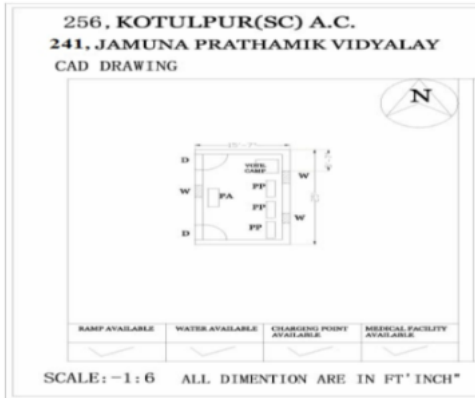

নির্বাচক নিবন্ধন আধিকারিকের স্বাক্ষর

Nazri Naksha

Google Map View

Polling Station Building Front View

Polling Station Front View

Cad View

Key MAP View

1 নাম : সাজো আলি খাঁ পিতার নাম: আসো আলি খাঁ বাড়ির নং : n0122 বয়স : 33 লিঙ্গ : পুরুষ	NRZ1451855 ফটো উপলব্ধ	2 নাম : তাজমিরা বিবি খান স্বামীর নাম: সাজো আলি খান বাড়ির নং : n0122 বয়স : 31 লিঙ্গ : মহিলা	NRZ1747716 ফটো উপলব্ধ	3 নাম : সেখ আলাউদ্দিন পিতার নাম: সেখ দবিরগদ্দিন বাড়ির নং : n0185 বয়স : 57 লিঙ্গ : পুরুষ	WB/36/254/321160 ফটো উপলব্ধ
4 নাম : সুরজ আলি সেখ পিতার নাম: রমজান আলি সেখ বাড়ির নং : n0040 বয়স : 27 লিঙ্গ : পুরুষ	NRZ2039139 ফটো উপলব্ধ	5 নাম : নিহার জান স্বামীর নাম: লালু হোসেন খান বাড়ির নং : n0122 বয়স : 46 লিঙ্গ : মহিলা	BHV1573013 ফটো উপলব্ধ	6 নাম : ফুলসুরা বিবি সেখ স্বামীর নাম: হবিবুর সেখ বাড়ির নং : n0053 বয়স : 45 লিঙ্গ : মহিলা	NRZ1452093 ফটো উপলব্ধ
7 নাম : জেহাদুল সেখ মায়ের নাম: ফুলসুরা বিবি সেখ বাড়ির নং : n0053 বয়স : 24 লিঙ্গ : পুরুষ	NRZ2171957 ফটো উপলব্ধ	8 নাম : সেখ মায়নুরা বিবি স্বামীর নাম: সেখ আলাউদ্দিন বাড়ির নং : n0185 বয়স : 48 লিঙ্গ : মহিলা	WB/36/254/321093 ফটো উপলব্ধ	9 নাম : সেখ রাকেশ আলি পিতার নাম: সেখ আলাউদ্দিন বাড়ির নং : n0185 বয়স : 32 লিঙ্গ : পুরুষ	NRZ1451921 ফটো উপলব্ধ
10 নাম : ওয়ারজান পিতার নাম: বাবুল খা বাড়ির নং : n0122 বয়স : 54 লিঙ্গ : মহিলা	NRZ2411429 ফটো উপলব্ধ	11 নাম : আজাদ আলি খান পিতার নাম: আসো আলি খান বাড়ির নং : n0122 বয়স : 36 লিঙ্গ : পুরুষ	NRZ1391317 ফটো উপলব্ধ	12 নাম : মানুয়ারা বিবি স্বামীর নাম: আজাদ খাঁন বাড়ির নং : এন0122 বয়স : 21 লিঙ্গ : মহিলা	NRZ2440220 ফটো উপলব্ধ
13 নাম : মিনা বিবি স্বামীর নাম: সুরজ শেখ বাড়ির নং : এন0080 বয়স : 24 লিঙ্গ : মহিলা	NRZ2440493 ফটো উপলব্ধ	14 নাম : বিলকিস বিবি খাঁন স্বামীর নাম: রাক্বুল খাঁন বাড়ির নং : এন0051 বয়স : 23 লিঙ্গ : মহিলা	NRZ2349553 ফটো উপলব্ধ	15 নাম : আগলিমা বিবি স্বামীর নাম: নাসির আলি খান বাড়ির নং : n0051 বয়স : 47 লিঙ্গ : মহিলা	BHV1573187 ফটো উপলব্ধ
16 নাম : নাসির আলি খান পিতার নাম: মুখফররহমান খাঁ বাড়ির নং : n0051 বয়স : 50 লিঙ্গ : পুরুষ	NRZ2225688 ফটো উপলব্ধ	17 নাম : সূর্মিলা বিবি খান স্বামীর নাম: শাহরুক খান বাড়ির নং : 00005511 বয়স : 24 লিঙ্গ : মহিলা	NRZ2172815 ফটো উপলব্ধ	18 নাম : শাহরুক খান পিতার নাম: নাসির খান বাড়ির নং : n0051 বয়স : 27 লিঙ্গ : পুরুষ	NRZ1911981 ফটো উপলব্ধ
19 নাম : মর্জিনা বিবি খাঁন স্বামীর নাম: কিসমৎ আলি খান বাড়ির নং : n0123 বয়স : 46 লিঙ্গ : মহিলা	BHV1573740 ফটো উপলব্ধ	20 নাম : রাক্বুল খাঁ পিতার নাম: নাসির আলি খাঁ বাড়ির নং : n0051 বয়স : 28 লিঙ্গ : পুরুষ	NRZ1838978 ফটো উপলব্ধ	21 নাম : কিসমত আলি খান পিতার নাম: মহম্মাদ খাঁ বাড়ির নং : n0123 বয়স : 53 লিঙ্গ : পুরুষ	NRZ2226090 ফটো উপলব্ধ
22 নাম : তোসলিমা বিবি মল্লিক স্বামীর নাম: জহুর আলি মল্লিক বাড়ির নং : n0158 বয়স : 43 লিঙ্গ : মহিলা	BHV1656065 ফটো উপলব্ধ	23 নাম : জহুর আলি মল্লিক পিতার নাম: মহম্মাদ আলি মল্লিক বাড়ির নং : n0158 বয়স : 46 লিঙ্গ : পুরুষ	NRZ2226256 ফটো উপলব্ধ	24 নাম : বিরাজ কুণ্ডু পিতার নাম: দিলীপ কুণ্ডু বাড়ির নং : n0001 বয়স : 27 লিঙ্গ : পুরুষ	NRZ1948421 ফটো উপলব্ধ
25 নাম : অরুণ কুমার কুণ্ডু পিতার নাম: উত্তম কুণ্ডু বাড়ির নং : n0001 বয়স : 37 লিঙ্গ : পুরুষ	BHV2639649 ফটো উপলব্ধ	26 নাম : অশোক কুণ্ডু পিতার নাম: রাখাল কুণ্ডু বাড়ির নং : n0002 বয়স : 66 লিঙ্গ : পুরুষ	BHV1573328 ফটো উপলব্ধ	27 নাম : সুষমা কুণ্ডু স্বামীর নাম: অশোক কুণ্ডু বাড়ির নং : n0002 বয়স : 61 লিঙ্গ : মহিলা	BHV1572924 ফটো উপলব্ধ
28 নাম : উজ্জল কুমার কুণ্ডু পিতার নাম: অশোক কুণ্ডু বাড়ির নং : n0002 বয়স : 43 লিঙ্গ : পুরুষ	BHV1655406 ফটো উপলব্ধ	29 নাম : রীতা কুণ্ডু স্বামীর নাম: উজ্জল কুমার কুণ্ডু বাড়ির নং : n0002 বয়স : 32 লিঙ্গ : মহিলা	NRZ1558139 ফটো উপলব্ধ	30 নাম : উত্তম কুণ্ডু পিতার নাম: রাখাল কুণ্ডু বাড়ির নং : n0001 বয়স : 62 লিঙ্গ : পুরুষ	BHV1573633 ফটো উপলব্ধ