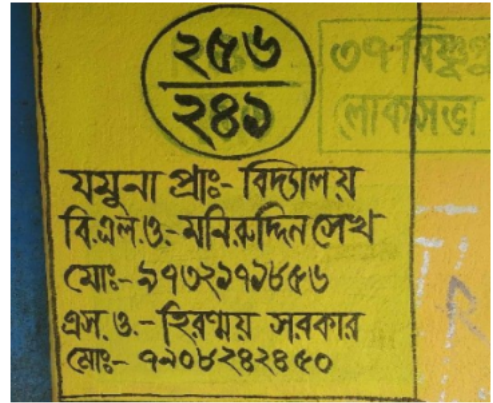

নির্বাচক নিবন্ধন আধিকারিকের স্বাক্ষর

Nazri Naksha

Google Map View

Polling Station Building Front View

Polling Station Front View

Cad View

Key MAP View

1 নাম : সাজো আলি খাঁ পিতার নাম: আসো আলি খাঁ বাড়ির নং : n0122 বয়স : 33 লিঙ্গ : পুরুষ	NRZ1451855 ফটো উপলব্ধ	2 নাম : তাজমিরা বিবি খান স্বামীর নাম: সাজো আলি খান বাড়ির নং : n0122 বয়স : 31 লিঙ্গ : মহিলা	NRZ1747716 ফটো উপলব্ধ	3 নাম : সেখ আলাউদ্দিন পিতার নাম: সেখ দবিরগদ্দিন বাড়ির নং : n0185 বয়স : 57 লিঙ্গ : পুরুষ	WB/36/254/321160 ফটো উপলব্ধ
4 নাম : সুরজ আলি সেখ পিতার নাম: রমজান আলি সেখ বাড়ির নং : n0040 বয়স : 27 লিঙ্গ : পুরুষ	NRZ2039139 ফটো উপলব্ধ	5 নাম : নিহার জান স্বামীর নাম: লালু হোসেন খান বাড়ির নং : n0122 বয়স : 46 লিঙ্গ : মহিলা	BHV1573013 ফটো উপলব্ধ	6 নাম : ফুলসুরা বিবি সেখ স্বামীর নাম: হবিবুর সেখ বাড়ির নং : n0053 বয়স : 45 লিঙ্গ : মহিলা	NRZ1452093 ফটো উপলব্ধ
7 নাম : জেহাদুল সেখ মায়ের নাম: ফুলসুরা বিবি সেখ বাড়ির নং : n0053 বয়স : 24 লিঙ্গ : পুরুষ	NRZ2171957 ফটো উপলব্ধ	8 নাম : সেখ মায়নুরা বিবি স্বামীর নাম: সেখ আলাউদ্দিন বাড়ির নং : n0185 বয়স : 48 লিঙ্গ : মহিলা	WB/36/254/321093 ফটো উপলব্ধ	9 নাম : সেখ রাকেশ আলি পিতার নাম: সেখ আলাউদ্দিন বাড়ির নং : n0185 বয়স : 32 লিঙ্গ : পুরুষ	NRZ1451921 ফটো উপলব্ধ
10 নাম : ওয়ারজান পিতার নাম: বাবুল খা বাড়ির নং : n0122 বয়স : 54 লিঙ্গ : মহিলা	NRZ2411429 ফটো উপলব্ধ	11 নাম : আজাদ আলি খান পিতার নাম: আসো আলি খান বাড়ির নং : n0122 বয়স : 36 লিঙ্গ : পুরুষ	NRZ1391317 ফটো উপলব্ধ	12 নাম : মানুয়ারা বিবি স্বামীর নাম: আজাদ খাঁন বাড়ির নং : এন0122 বয়স : 21 লিঙ্গ : মহিলা	NRZ2440220 ফটো উপলব্ধ
13 নাম : মিনা বিবি স্বামীর নাম: সুরজ শেখ বাড়ির নং : এন0080 বয়স : 24 লিঙ্গ : মহিলা	NRZ2440493 ফটো উপলব্ধ	14 নাম : বিলকিস বিবি খাঁন স্বামীর নাম: রাক্বুল খাঁন বাড়ির নং : এন0051 বয়স : 23 লিঙ্গ : মহিলা	NRZ2349553 ফটো উপলব্ধ	15 নাম : আগলিমা বিবি স্বামীর নাম: নাসির আলি খান বাড়ির নং : n0051 বয়স : 47 লিঙ্গ : মহিলা	BHV1573187 ফটো উপলব্ধ
16 নাম : নাসির আলি খান পিতার নাম: মুখফররহমান খাঁ বাড়ির নং : n0051 বয়স : 50 লিঙ্গ : পুরুষ	NRZ2225688 ফটো উপলব্ধ	17 নাম : সূর্মিলা বিবি খান স্বামীর নাম: শাহরুক খান বাড়ির নং : 00005511 বয়স : 24 লিঙ্গ : মহিলা	NRZ2172815 ফটো উপলব্ধ	18 নাম : শাহরুক খান পিতার নাম: নাসির খান বাড়ির নং : n0051 বয়স : 27 লিঙ্গ : পুরুষ	NRZ1911981 ফটো উপলব্ধ
19 নাম : মর্জিনা বিবি খাঁন স্বামীর নাম: কিসমৎ আলি খান বাড়ির নং : n0123 বয়স : 46 লিঙ্গ : মহিলা	BHV1573740 ফটো উপলব্ধ	20 নাম : রাক্বুল খাঁ পিতার নাম: নাসির আলি খাঁ বাড়ির নং : n0051 বয়স : 28 লিঙ্গ : পুরুষ	NRZ1838978 ফটো উপলব্ধ	21 নাম : কিসমত আলি খান পিতার নাম: মহম্মাদ খাঁ বাড়ির নং : n0123 বয়স : 53 লিঙ্গ : পুরুষ	NRZ2226090 ফটো উপলব্ধ
22 নাম : তোসলিমা বিবি মল্লিক স্বামীর নাম: জহুর আলি মল্লিক বাড়ির নং : n0158 বয়স : 43 লিঙ্গ : মহিলা	BHV1656065 ফটো উপলব্ধ	23 নাম : জহুর আলি মল্লিক পিতার নাম: মহম্মাদ আলি মল্লিক বাড়ির নং : n0158 বয়স : 46 লিঙ্গ : পুরুষ	NRZ2226256 ফটো উপলব্ধ	24 নাম : বিরাজ কুণ্ডু পিতার নাম: দিলীপ কুণ্ডু বাড়ির নং : n0001 বয়স : 27 লিঙ্গ : পুরুষ	NRZ1948421 ফটো উপলব্ধ
25 নাম : অরুণ কুমার কুণ্ডু পিতার নাম: উত্তম কুণ্ডু বাড়ির নং : n0001 বয়স : 37 লিঙ্গ : পুরুষ	BHV2639649 ফটো উপলব্ধ	26 নাম : অশোক কুণ্ডু পিতার নাম: রাখাল কুণ্ডু বাড়ির নং : n0002 বয়স : 66 লিঙ্গ : পুরুষ	BHV1573328 ফটো উপলব্ধ	27 নাম : সুষমা কুণ্ডু স্বামীর নাম: অশোক কুণ্ডু বাড়ির নং : n0002 বয়স : 61 লিঙ্গ : মহিলা	BHV1572924 ফটো উপলব্ধ
28 নাম : উজ্জল কুমার কুণ্ডু পিতার নাম: অশোক কুণ্ডু বাড়ির নং : n0002 বয়স : 43 লিঙ্গ : পুরুষ	BHV1655406 ফটো উপলব্ধ	29 নাম : রীতা কুণ্ডু স্বামীর নাম: উজ্জল কুমার কুণ্ডু বাড়ির নং : n0002 বয়স : 32 লিঙ্গ : মহিলা	NRZ1558139 ফটো উপলব্ধ	30 নাম : উত্তম কুণ্ডু পিতার নাম: রাখাল কুণ্ডু বাড়ির নং : n0001 বয়স : 62 লিঙ্গ : পুরুষ	BHV1573633 ফটো উপলব্ধ